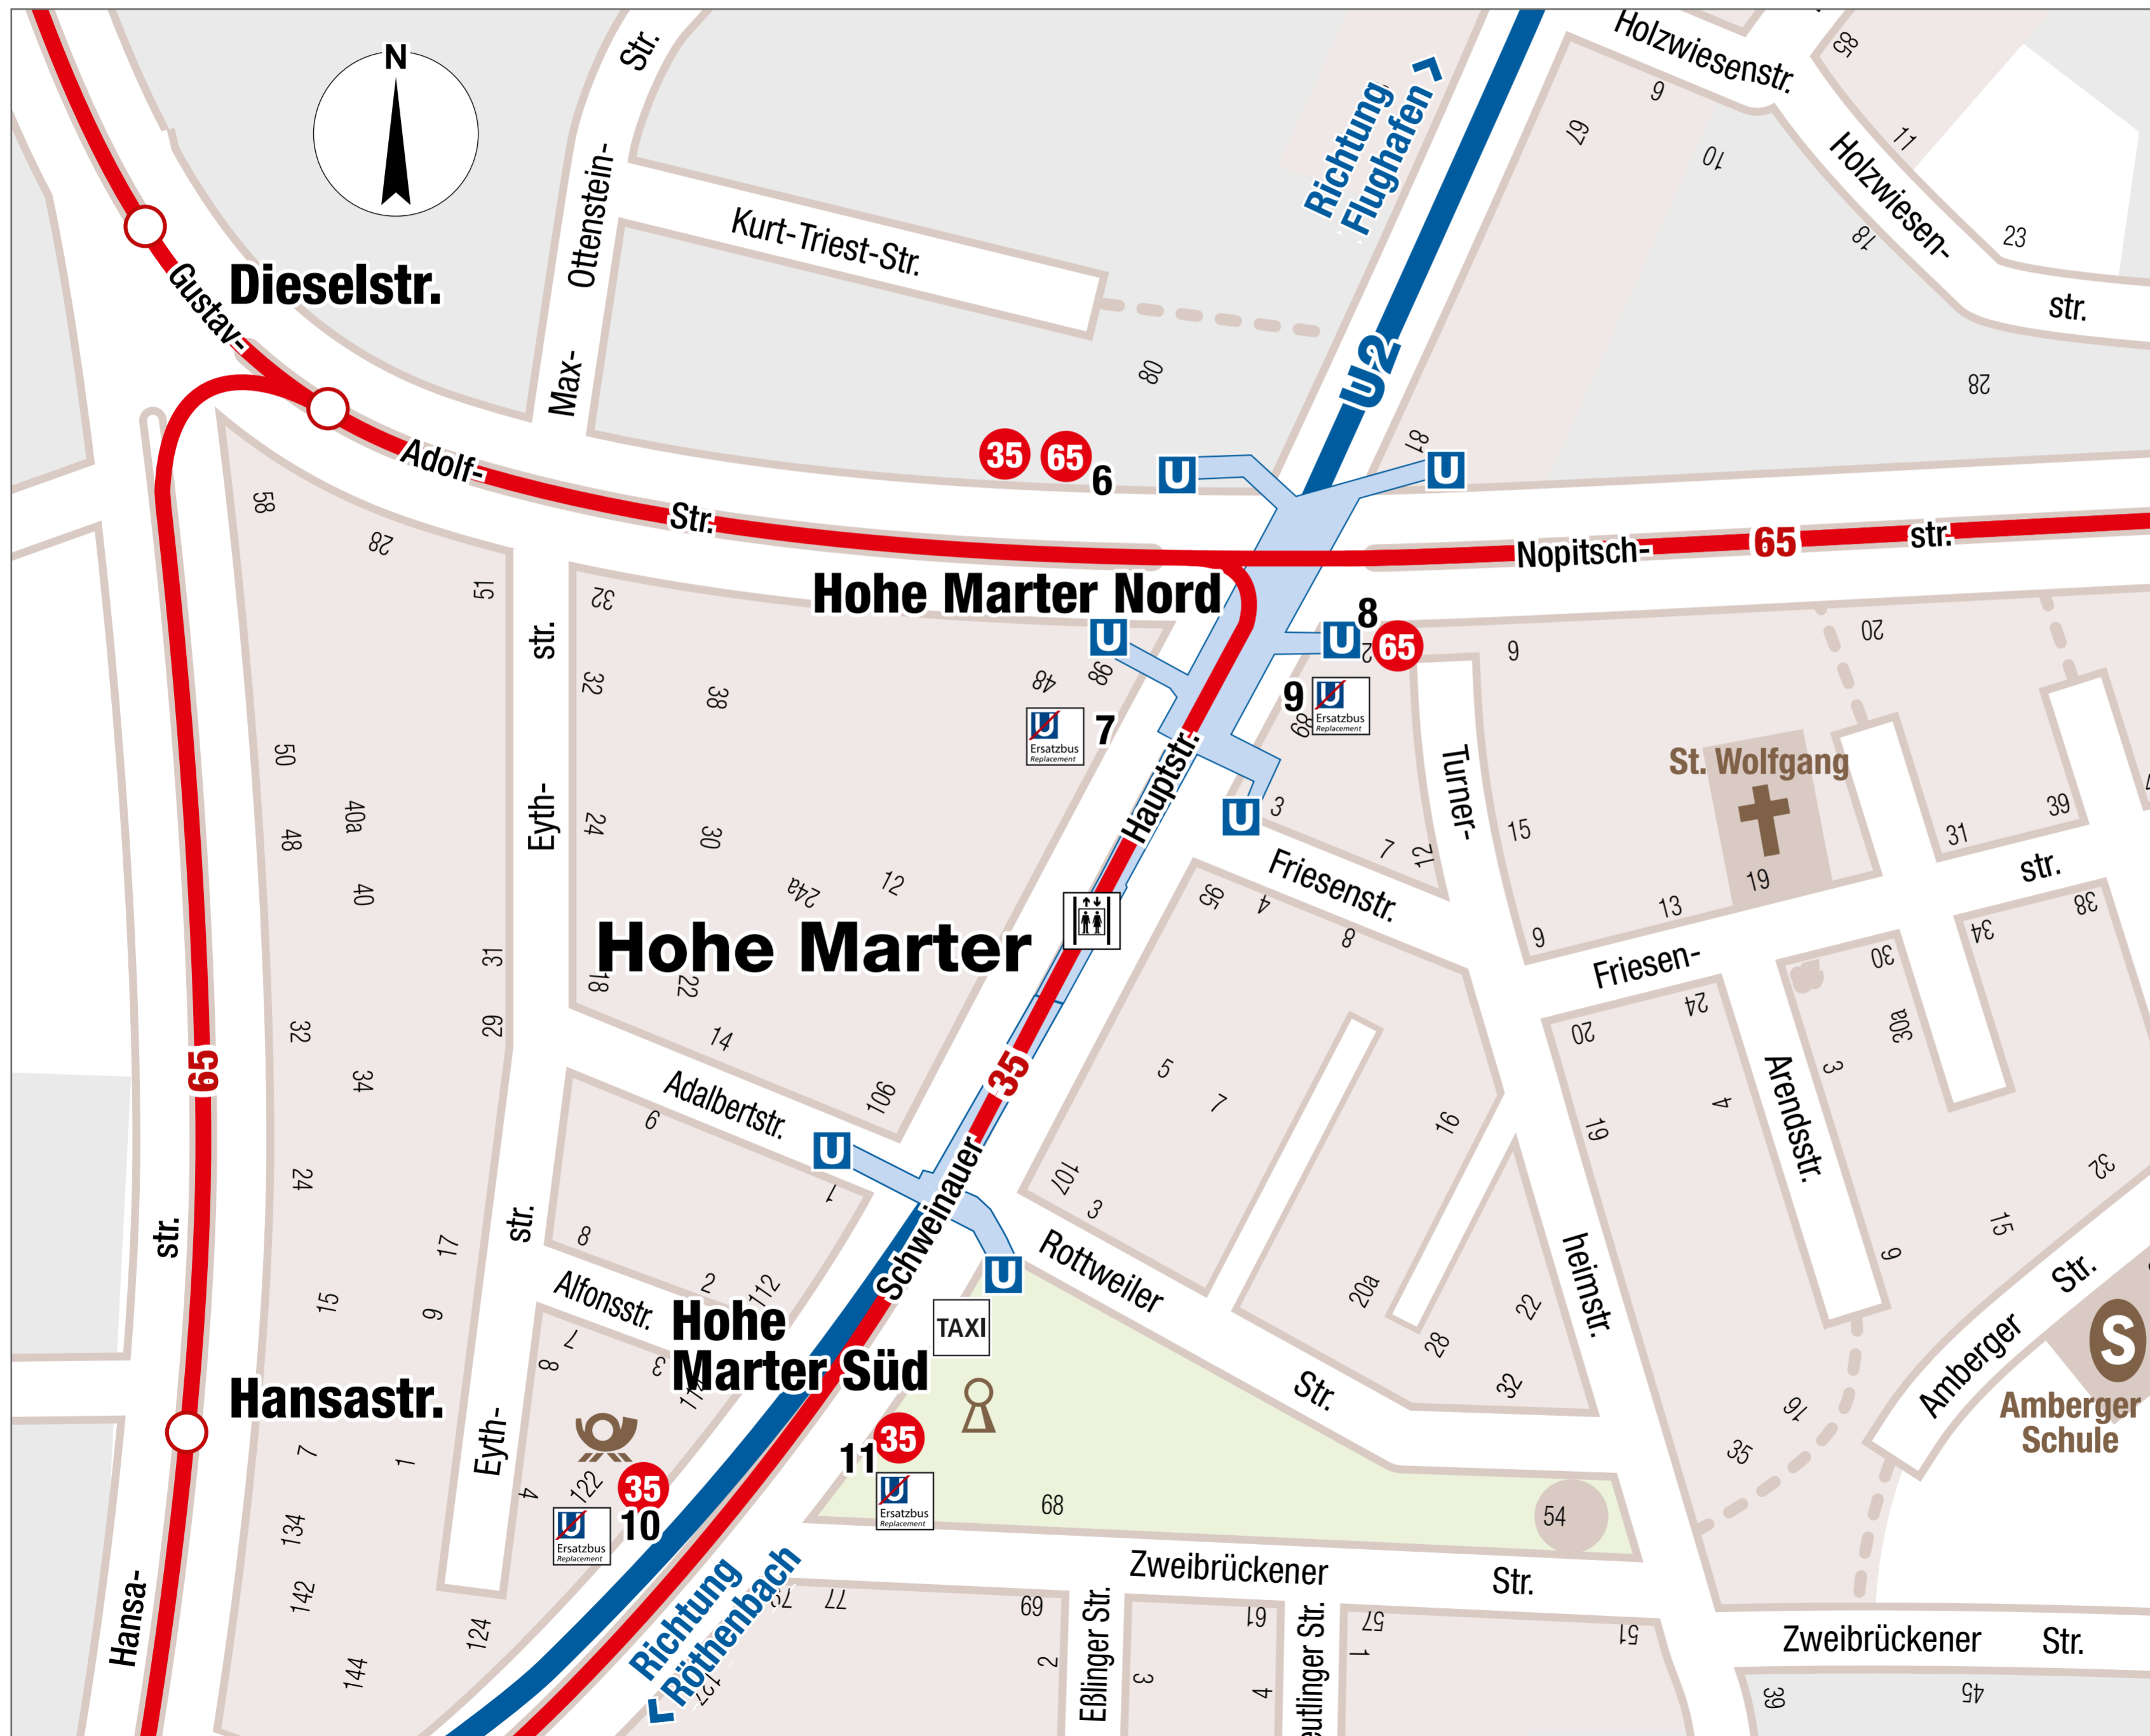

# Umgebungsplan U-Bahnstation Nürnberg Hohe Marter

## Hohe Marter Nord

Linie	Richtung	Steig
35	Gustav-Adolf-Str. U - Maximilianstr. U - Nordostbahnhof R U	6
35	Röthenbach U	7
65	Dianaplatz Tram - Frankenstr. U Tram - Dutzendteich S Tram - Ostring S Tram - Nordostbahnhof R U	8

	U-Bahn Ersatzbus U2 Röthenbach	7
--	--------------------------------	---

	U-Bahn Ersatzbus U2 Flughafen	9
--	-------------------------------	---

## Hohe Marter Süd

Linie	Richtung	Bahnsteig
35	Gustav-Adolf-Str. U - Maximilianstr. U - Nordostbahnhof R U	10
35	Röthenbach U	11

	U-Bahn Ersatzbus U2 Röthenbach	10
--	--------------------------------	----