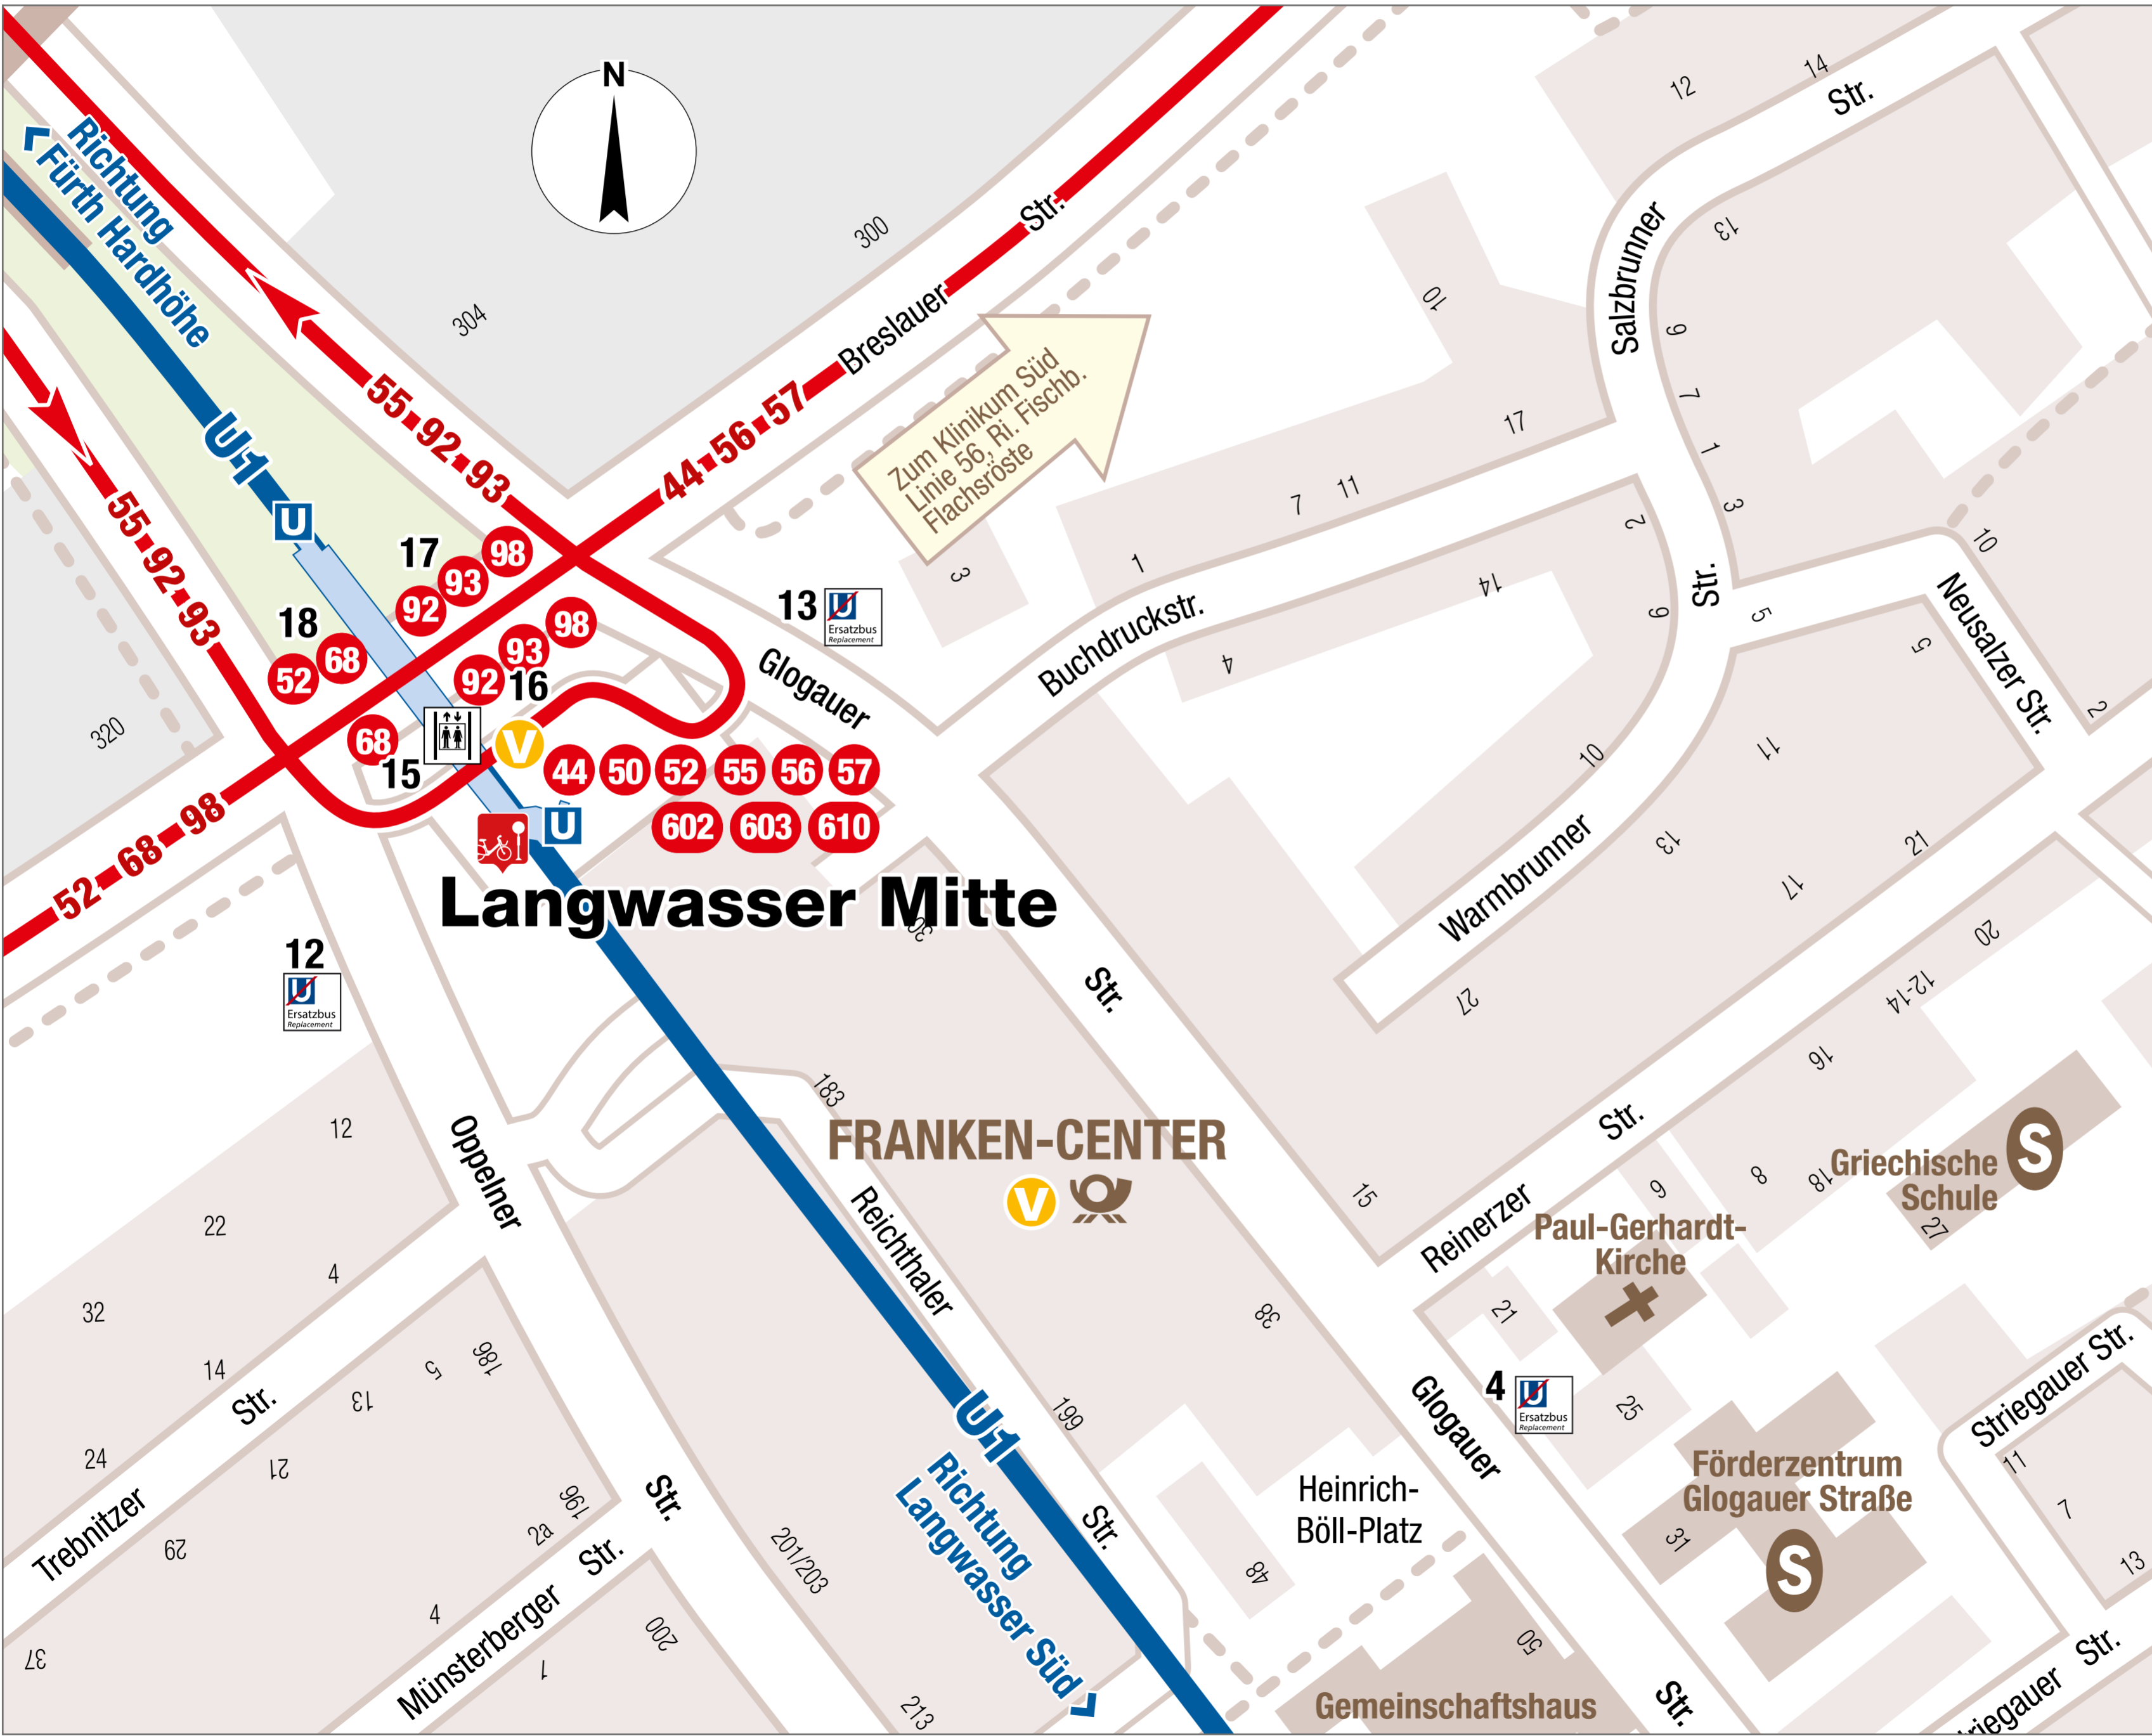

# Umgebungsplan U-Bahnstation Nürnberg Langwasser Mitte

Linie	Richtung	Steig
44	Klinikum Süd - Zerzabelshof Mitte-Gleißhammer.  - Nürnberg Hbf	11
50	Gewerbepark GNF - Feucht  - Feucht Am Reichswald	10
52	Katzwang Süd	10/18
55	Frankenstadion  - Meistersingerhalle	8
56	Klinikum Süd - Fischbach Bf.  - Fischbach Flachschröste	11
57	Moorenbrunn - Fischbach Bf.	7
68	Dianaplatz  - Schweinau  - Gustav-Adolf-Str.	15/18
92	Katzwang	10/17
92	Meistersingerhalle	16
93	Kornburg	10/17
93	Meistersingerhalle	16
98	Röthenbach	16/17
602	Wendelstein - Großschwarzenlohe - Kleinschwarzenlohe	9
603	Röthenbach (b. St.W) - Wendelstein - Raubersried	9
610	Röthenbach (b. St.W.) - Kleinschwarzenlohe - Großschwarzenlohe - Wendelstein - Langwasser Mitte	9
	U-Bahn Ersatzbus U1 Fürth Hardhöhe	13
	U-Bahn Ersatzbus U1 Langwasser Süd	12

U-Bahn Zugang Bus