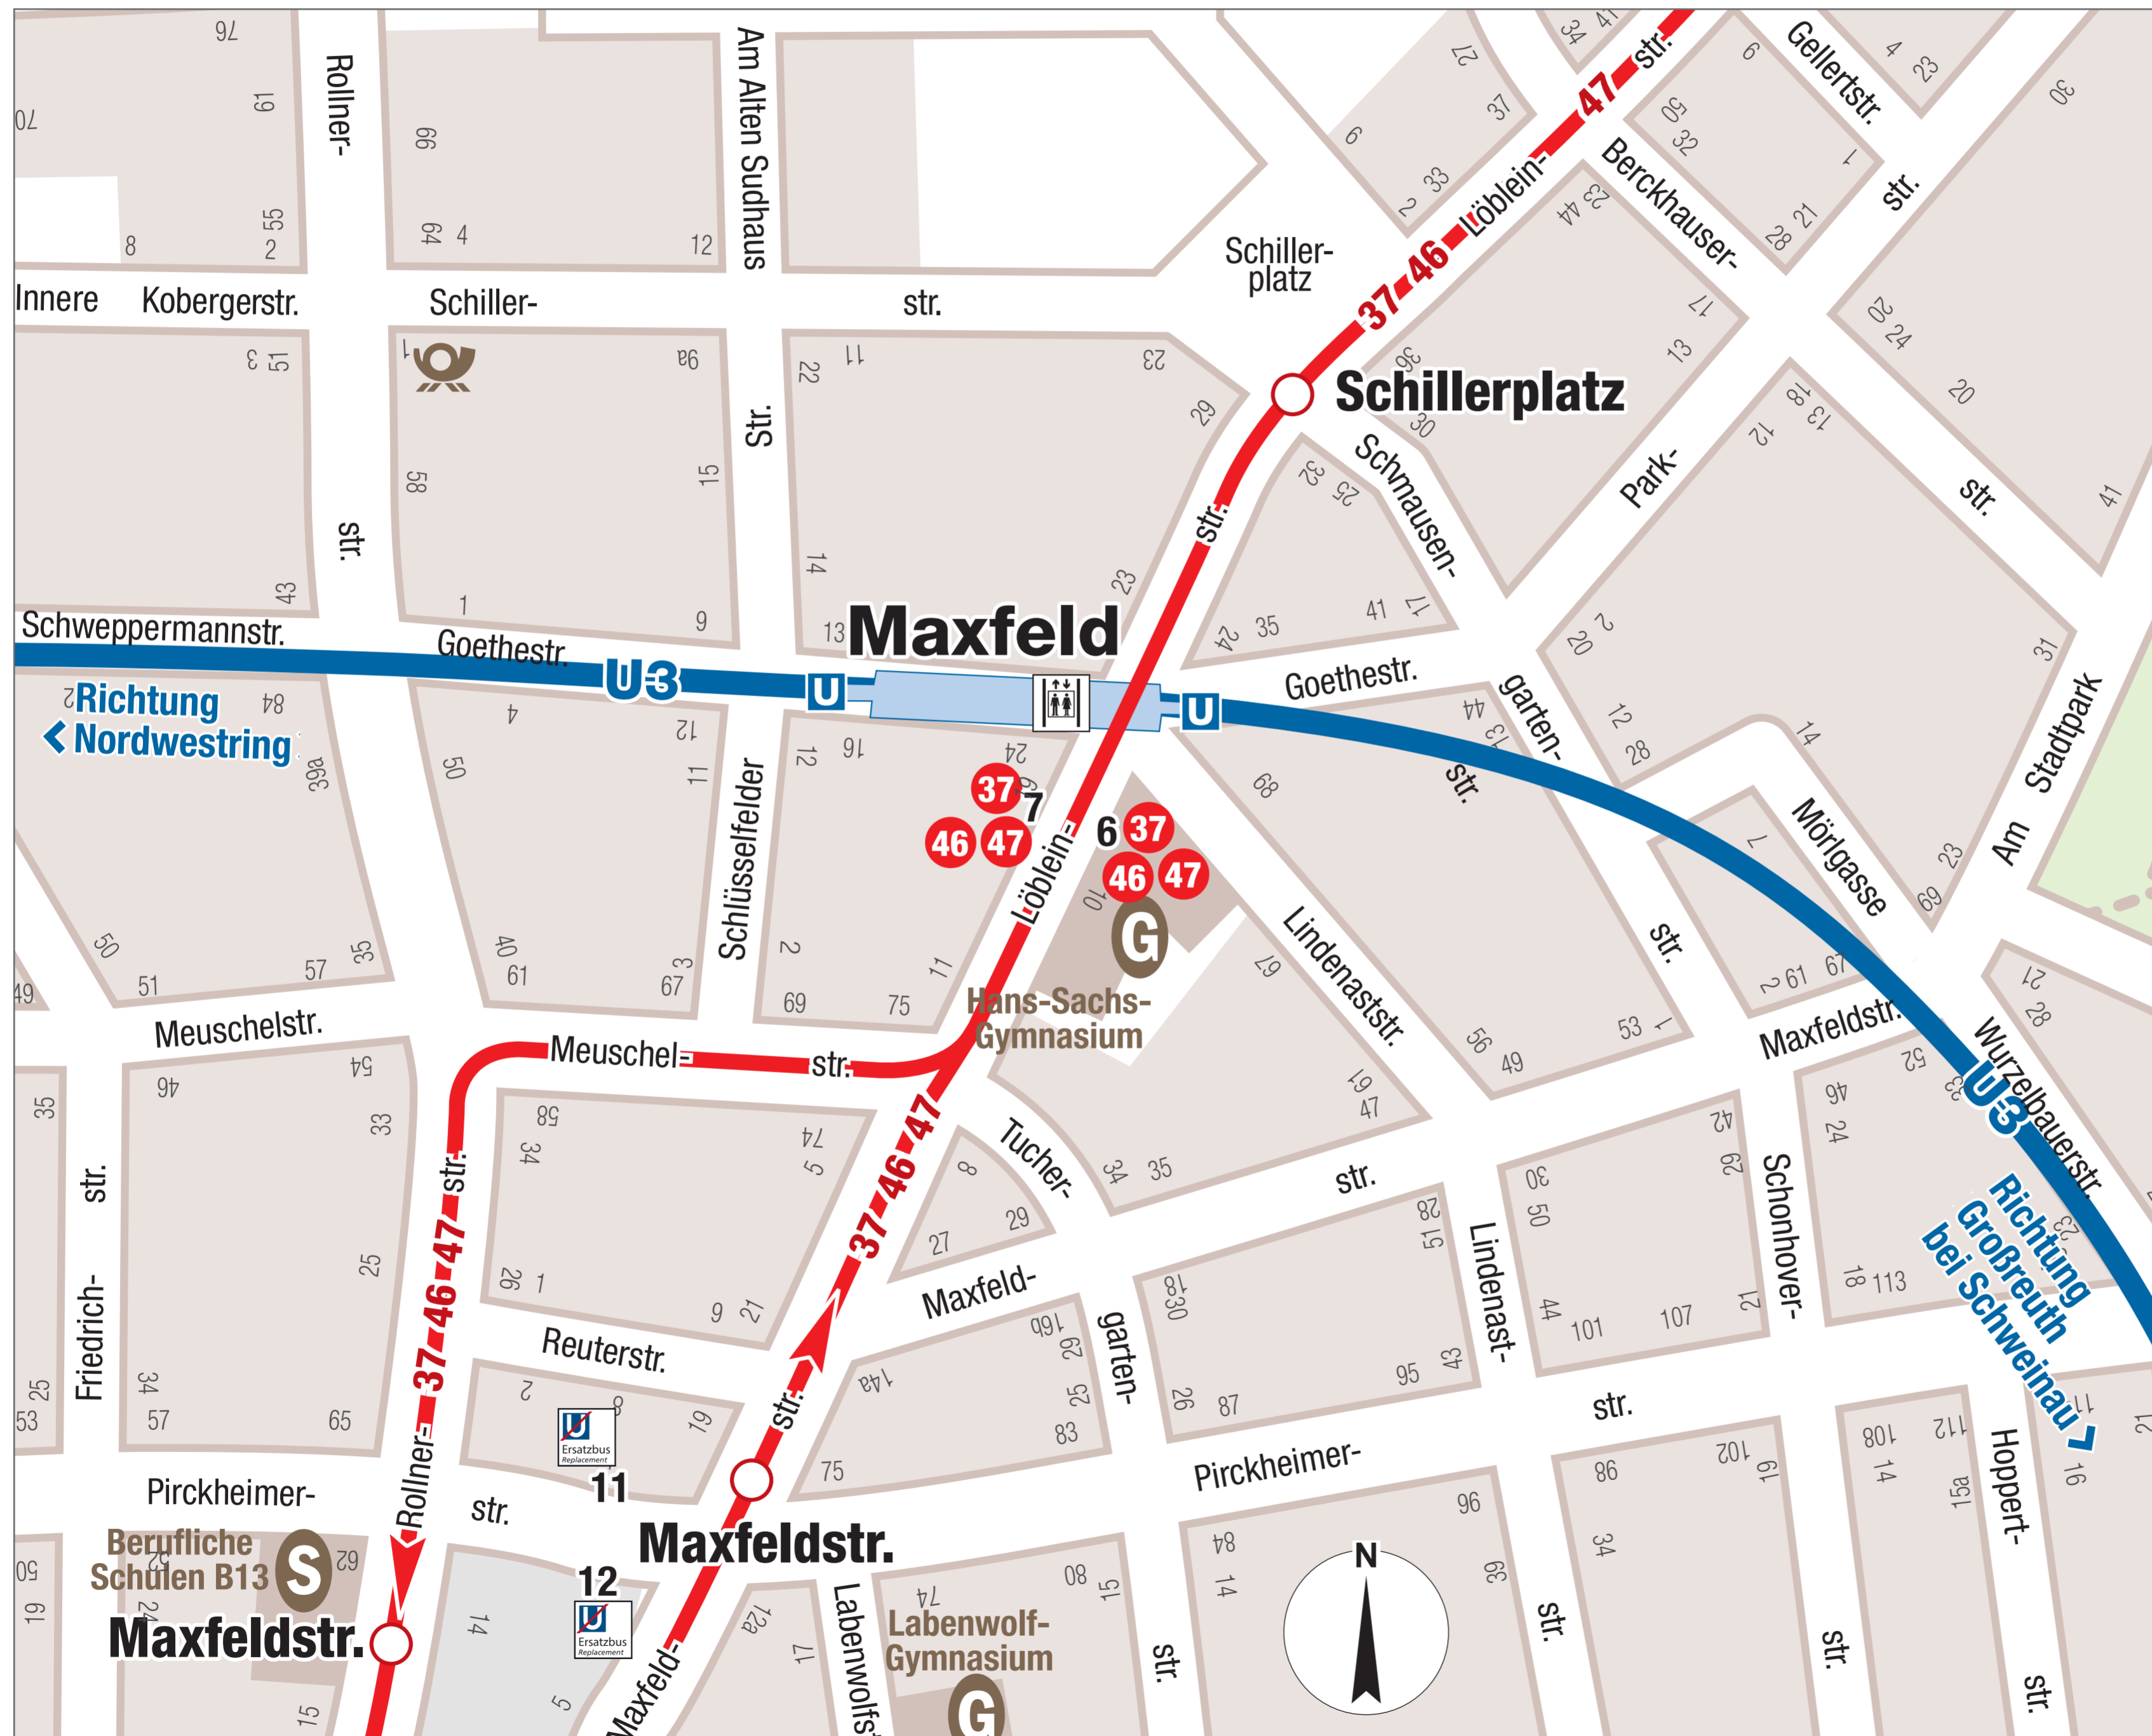

Umgebungsplan U-Bahnstation Nürnberg Maxfeld

Maxfeld

Linie	Richtung	Steig
37	Heilig-Geist-Spital	7
37	Maxfeld - Großreuth h. d. V. - Kleinreuth h. d. V. - Schleswiger Str. - Kriegsopersiedlung - Stadtgrenze - Jakobinenstr. - Fürth Hauptbahnhof	6
46	Heilig-Geist-Spital	7
46	Großreuth h. d. V. - Nordostbahnhof - Martha-Maria-Krankenhaus	6
47	Heilig-Geist-Spital	7
47	Kleinreuth h. d. V. - Thon - Forchheimer Str.	6

Maxfeldstraße

Linie	Richtung	Steig
	U-Bahn Ersatzbus U3 Nordwestring	11
	U-Bahn Ersatzbus U3 Gustav-Adolf-Straße (Großreuth bei Schweinau)	12