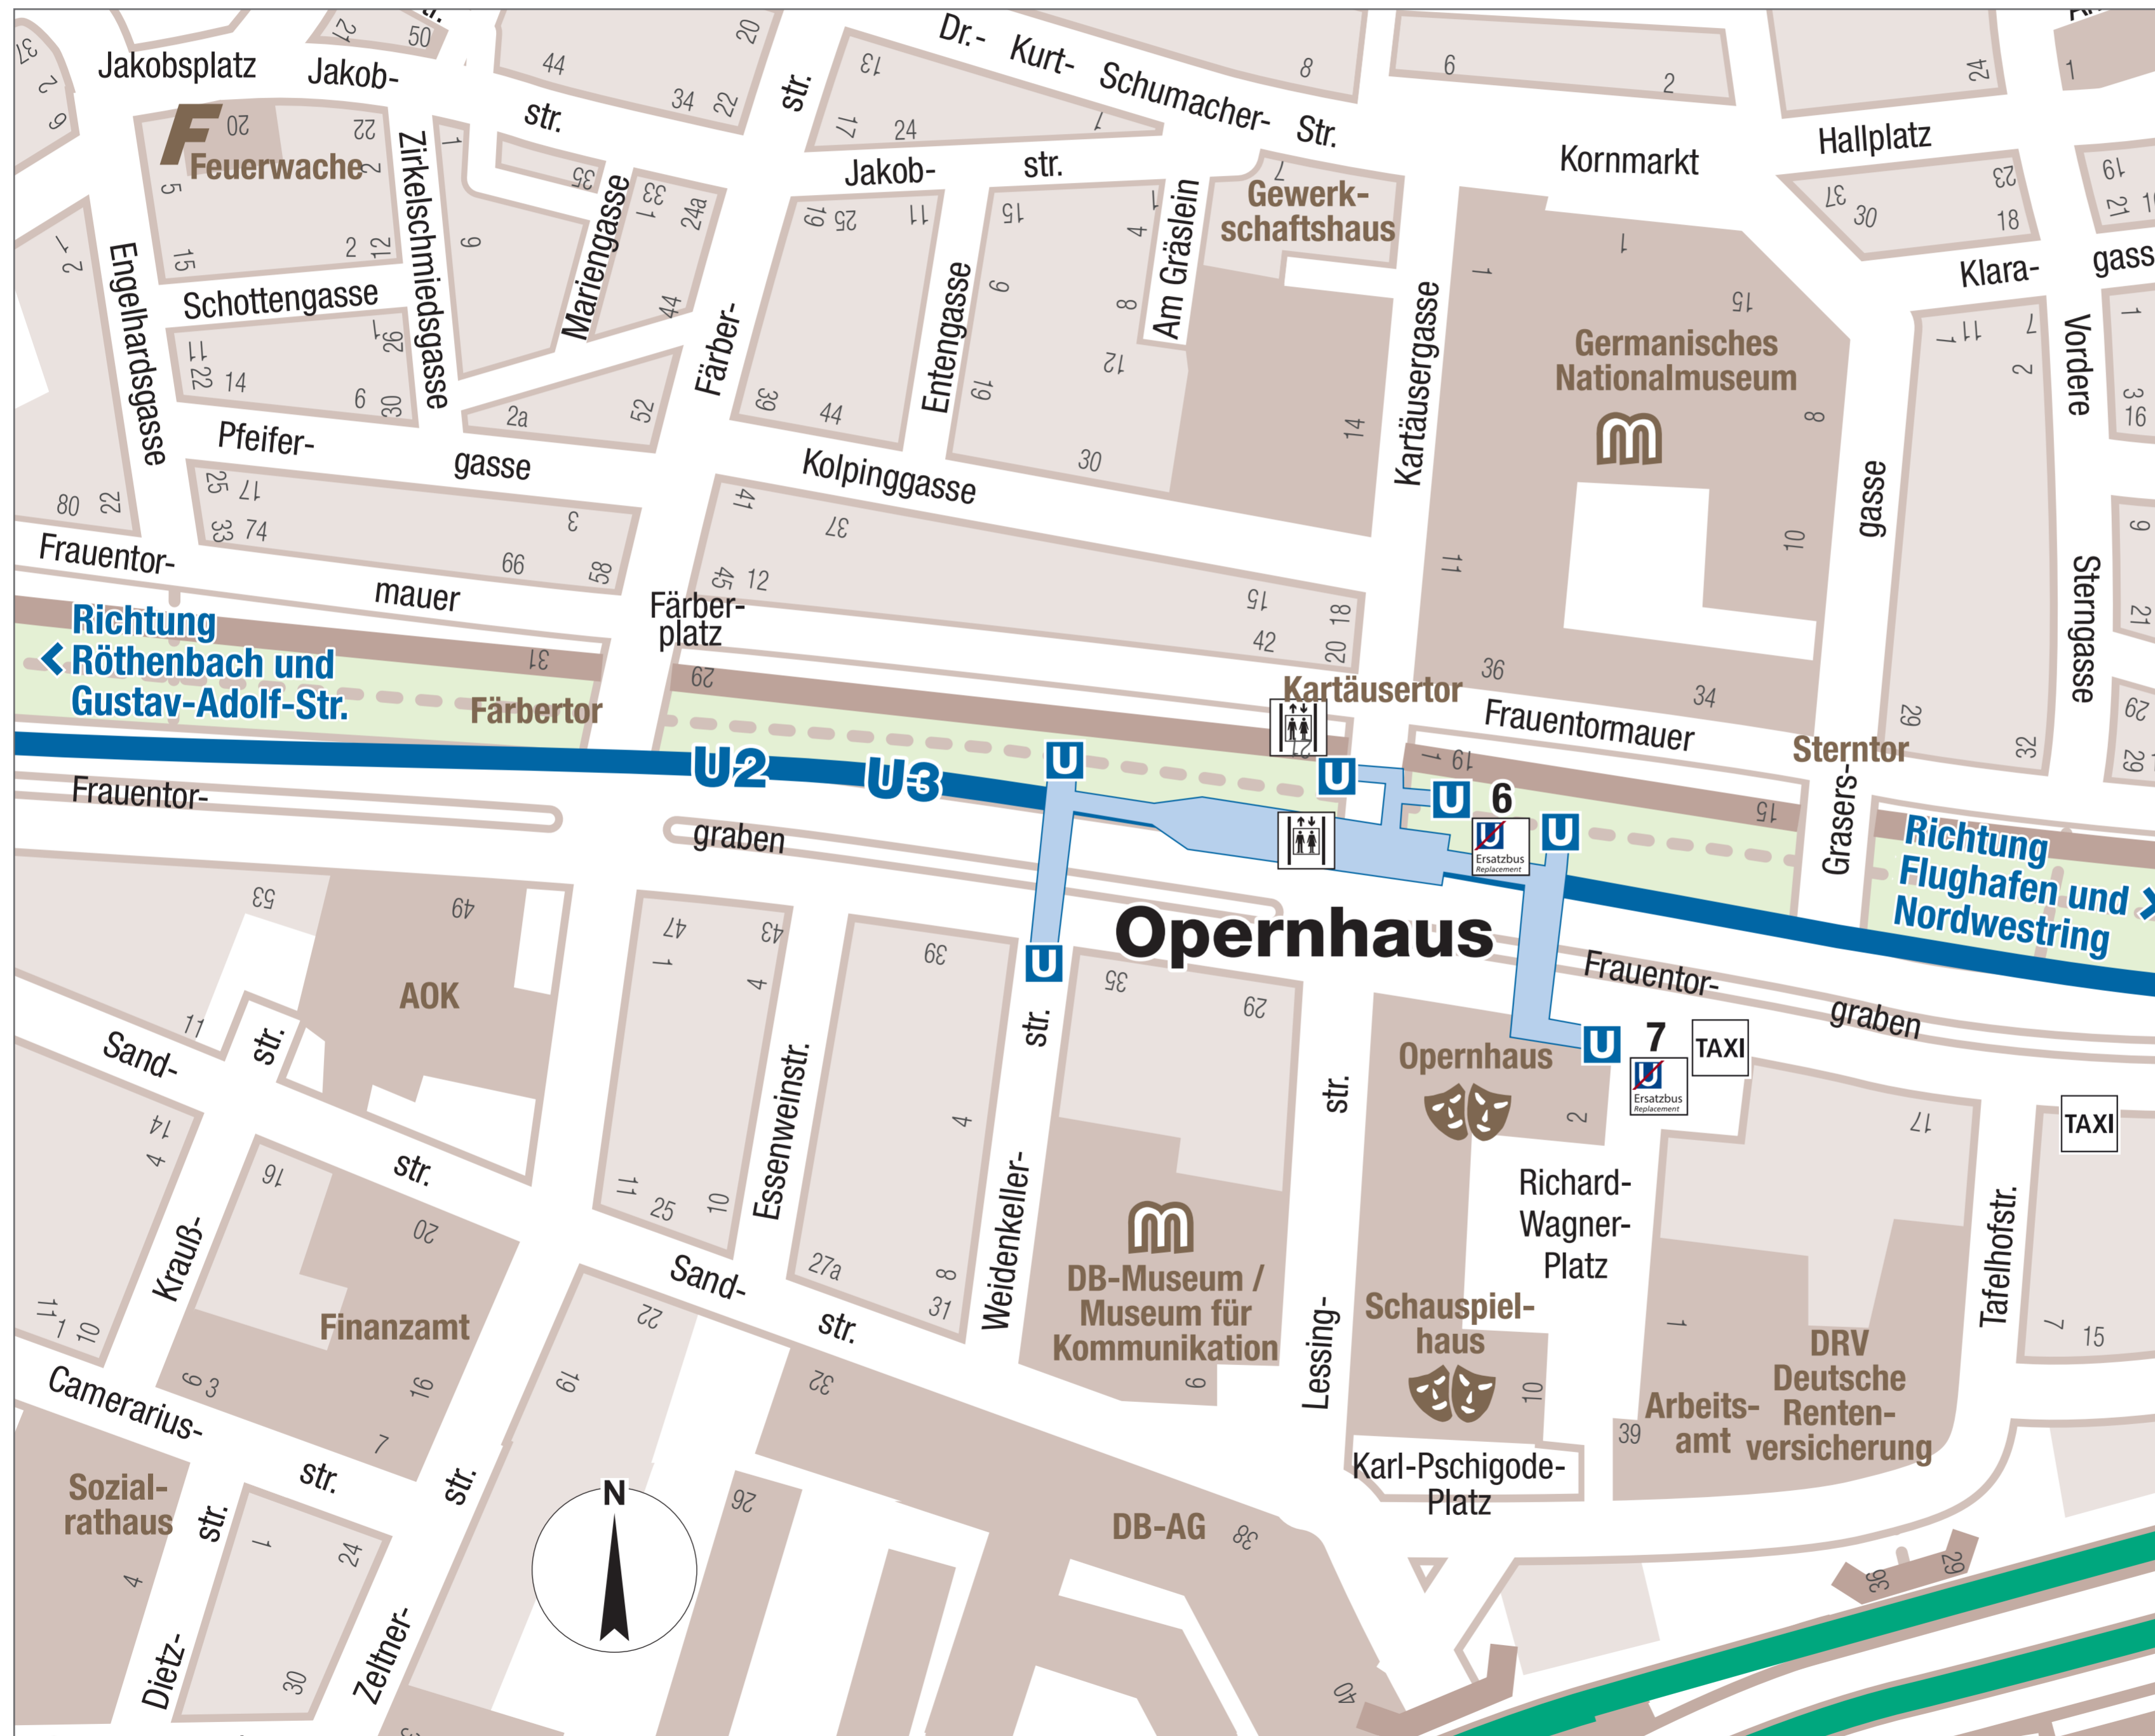

# Umgebungsplan U-Bahnstation Nürnberg Opernhaus

## Opernhaus

Linie	Richtung	Steig
	U-Bahn Ersatzbus U2 Flughafen U3 Nordwestring	7
	U-Bahn Ersatzbus U2 Röthenbach U3 Gustav-Adolf-Str.	6