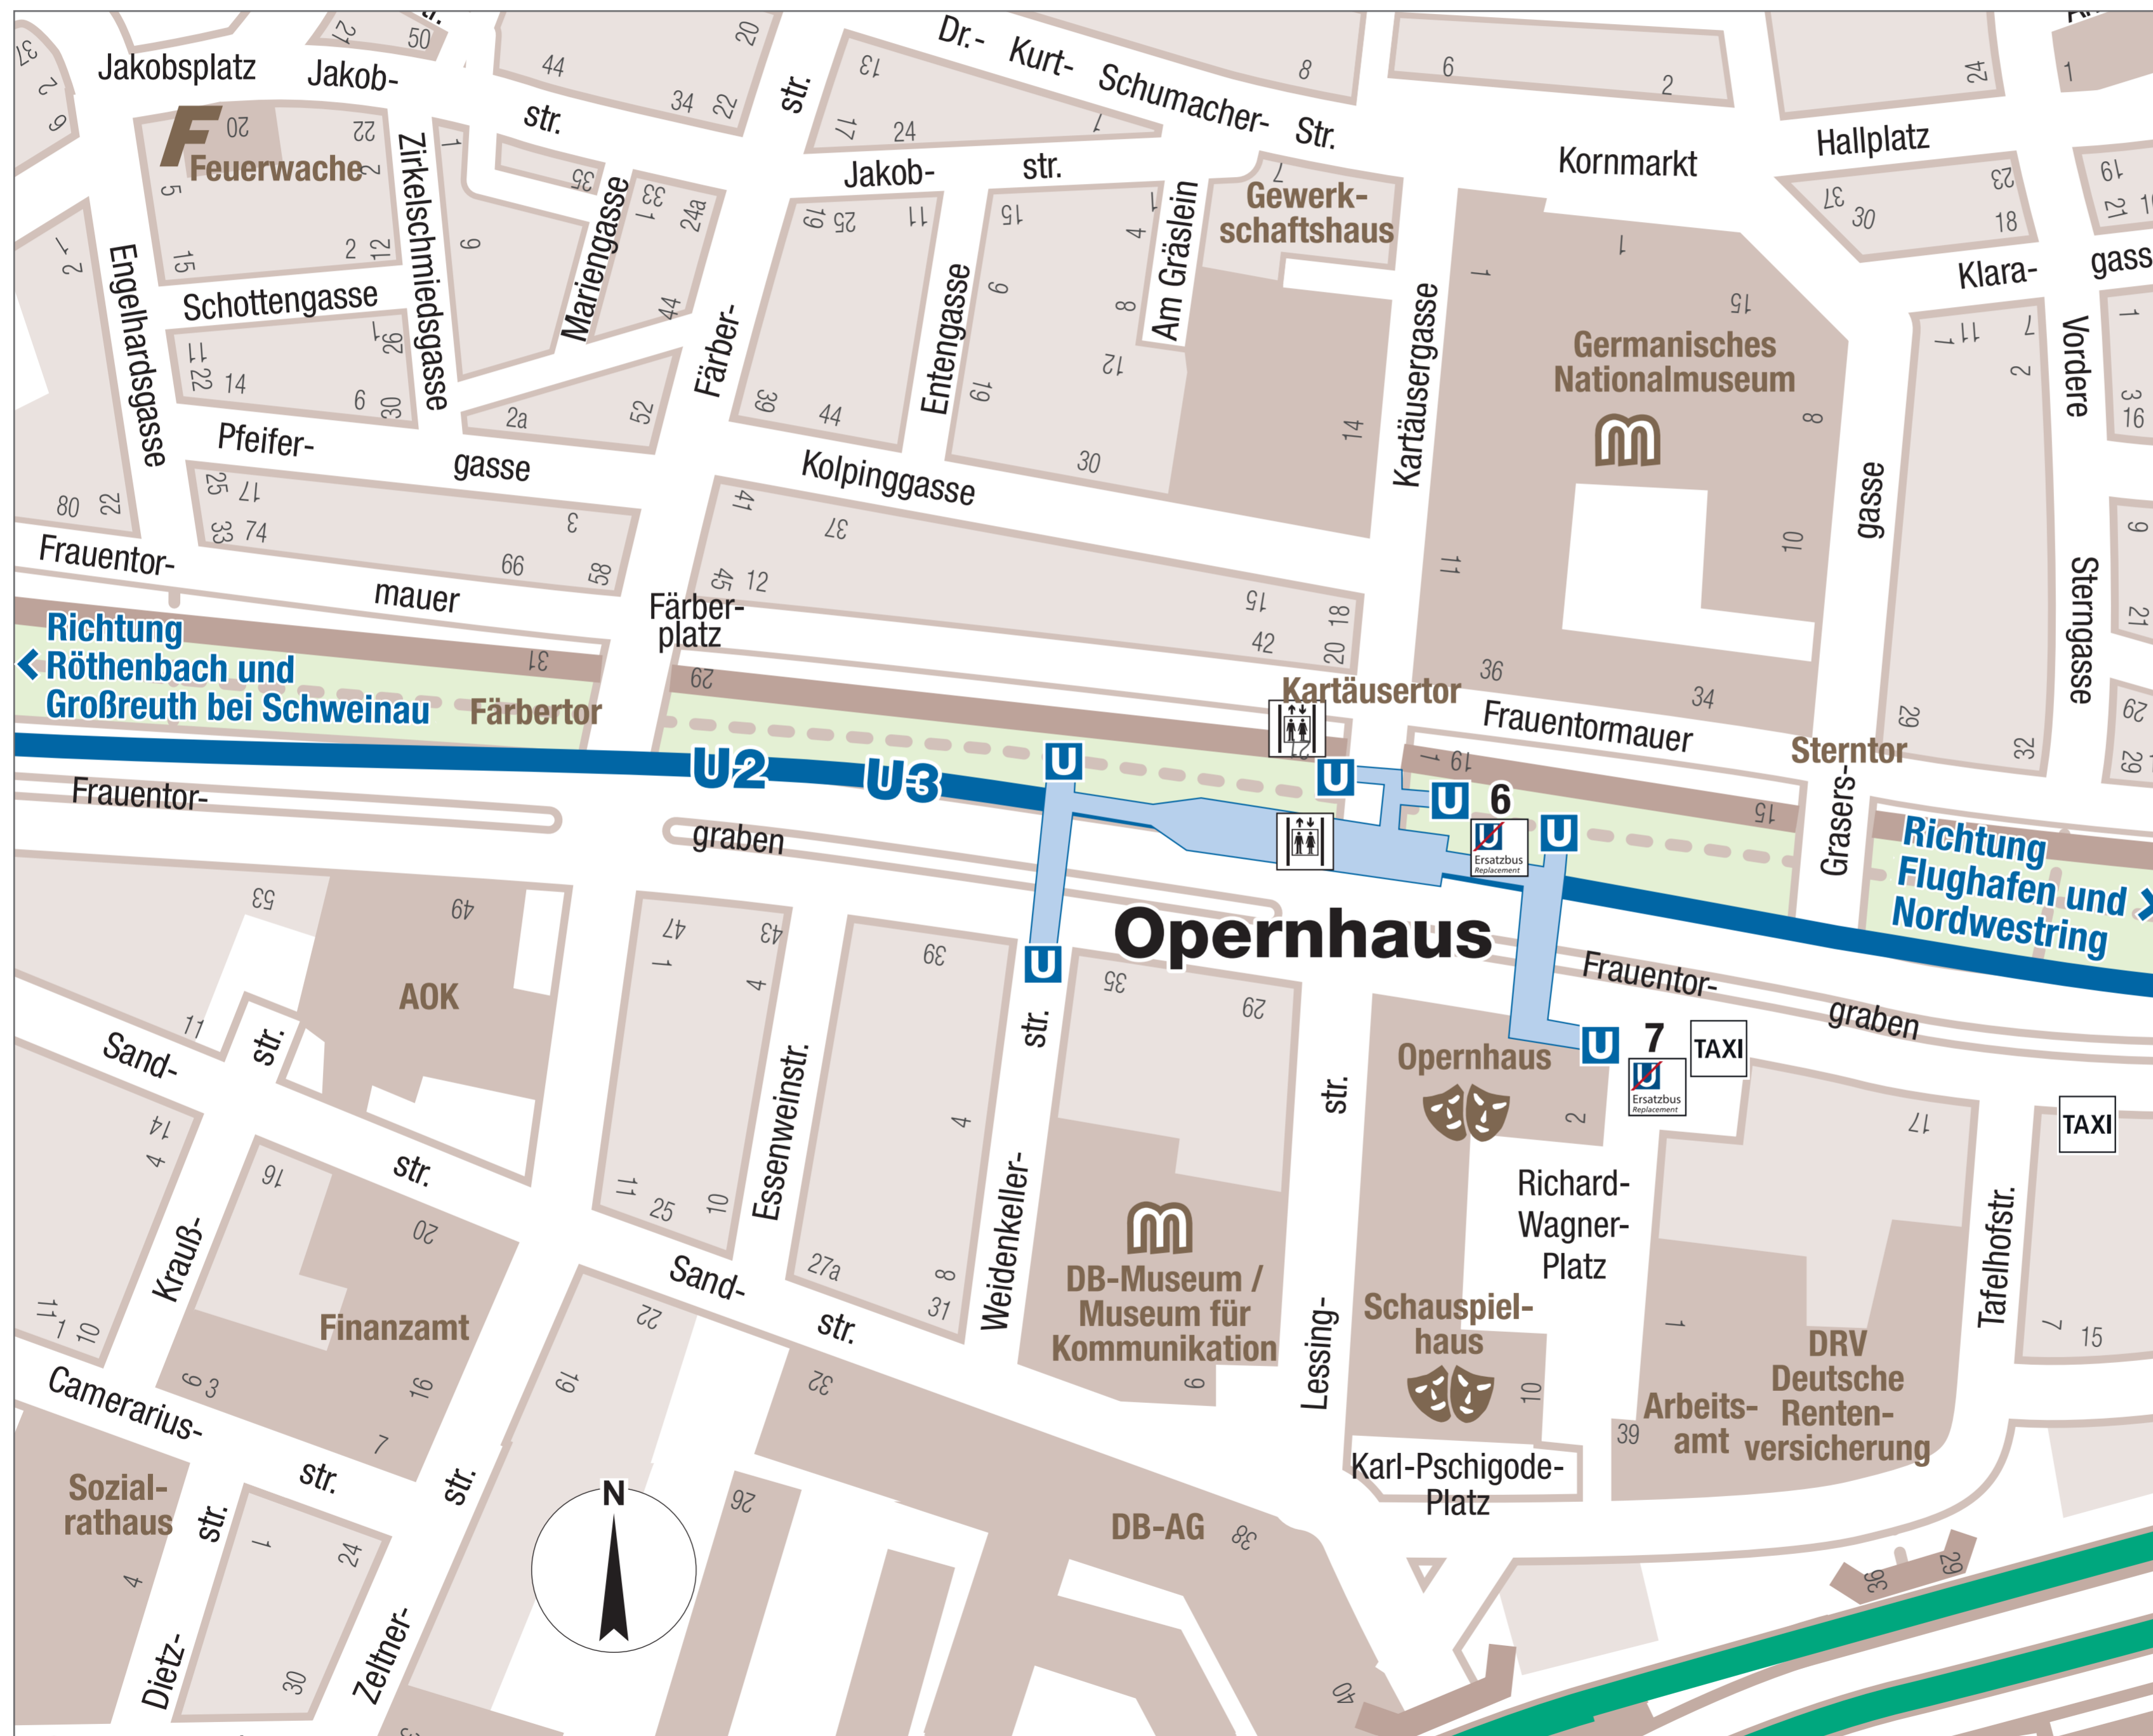

Umgebungsplan U-Bahnstation Nürnberg Opernhaus

Opernhaus

Linie	Richtung	Steig
 U-Bahn Ersatzbus	U2 Flughafen	7
 U-Bahn Ersatzbus	U3 Nordwestring	
 U-Bahn Ersatzbus	U2 Röttenbach	
 U-Bahn Ersatzbus	U3 Gustav-Adolf-Straße (Großreuth bei Schweinau)	6