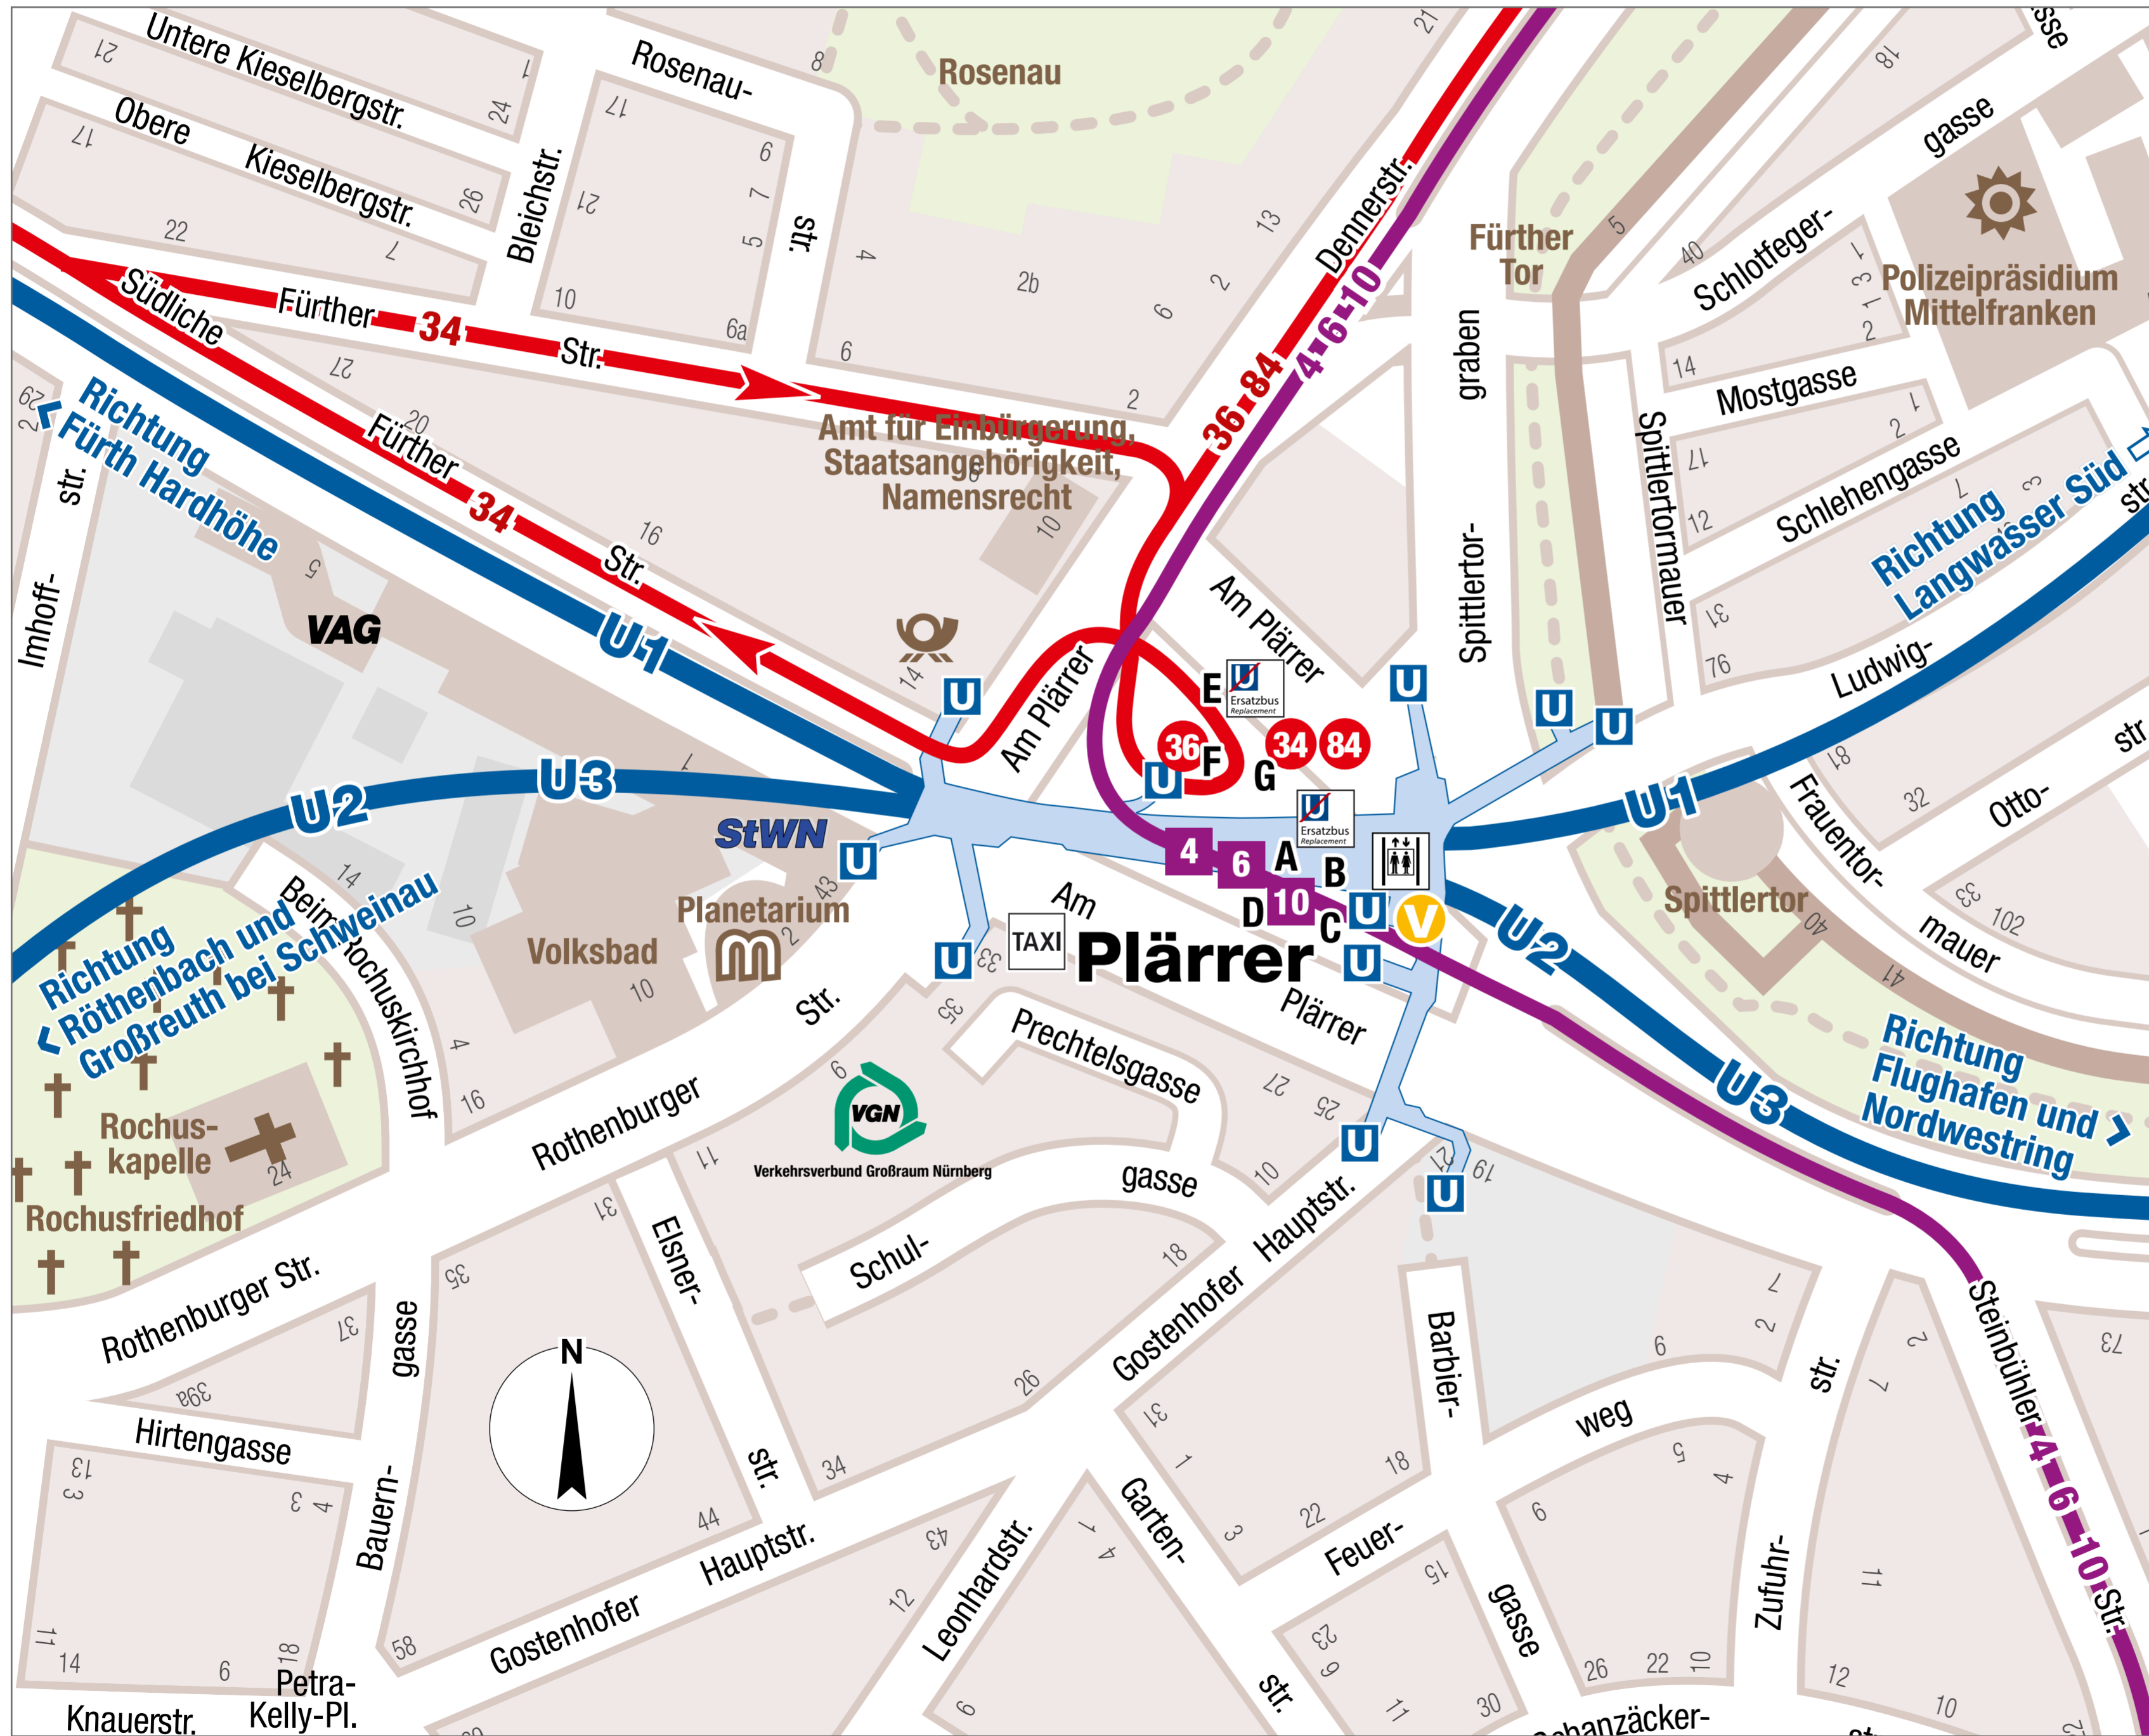

# Umgebungsplan U-Bahnstation Nürnberg Plärrer

**V** Fahrkarten-Verkaufsstelle  
Kiosk im U-Bahnhof

## Plärrer

Linie	Richtung	Steig
4	Hallertor  - Fr.-Ebert-Platz  - Thon - Am Wegfeld	A
4	Steinbühl  - Landgrabenstr.  - Gibitzenhof	D
6	Hallertor  - Westfriedhof	A
6	Steinbühl  - Landgrabenstr.  - Aufseßplatz  - Doku-Zentrum	D
10	Hallertor  - Fr.-Ebert-Platz  - Thon - Am Wegfeld	A
10	Steinbühl  - Landgrabenstr.  - Aufseßplatz  - Dutzendteich	D
34	Gostenhof  - Klinikum Nord - Friedrich-Ebert-Platz  -	G
36	Hallertor - Hauptmarkt - Rathaus - Rathenauplatz  -  - Dürrenhof  - Peterskirche  - Meistersingerhalle  - Doku-Zentrum	F
84	Kliniken Dr. Erler	G
	U-Bahn Ersatzbus	
	U1 Langwasser Süd	E
	U2 Flughafen	E
	U3 Nordwestring	E
	U-Bahn Ersatzbus	
	U1 Fürth Hardhöhe	A
	U2 Röthenbach	A
	U3 Gustav-Adolf-Straße (Großreuth bei Schweinau)	A

Verkehrsverbund Großraum Nürnberg

Partner im VGN

U-Bahn Zugang

Straßenbahn

Bus