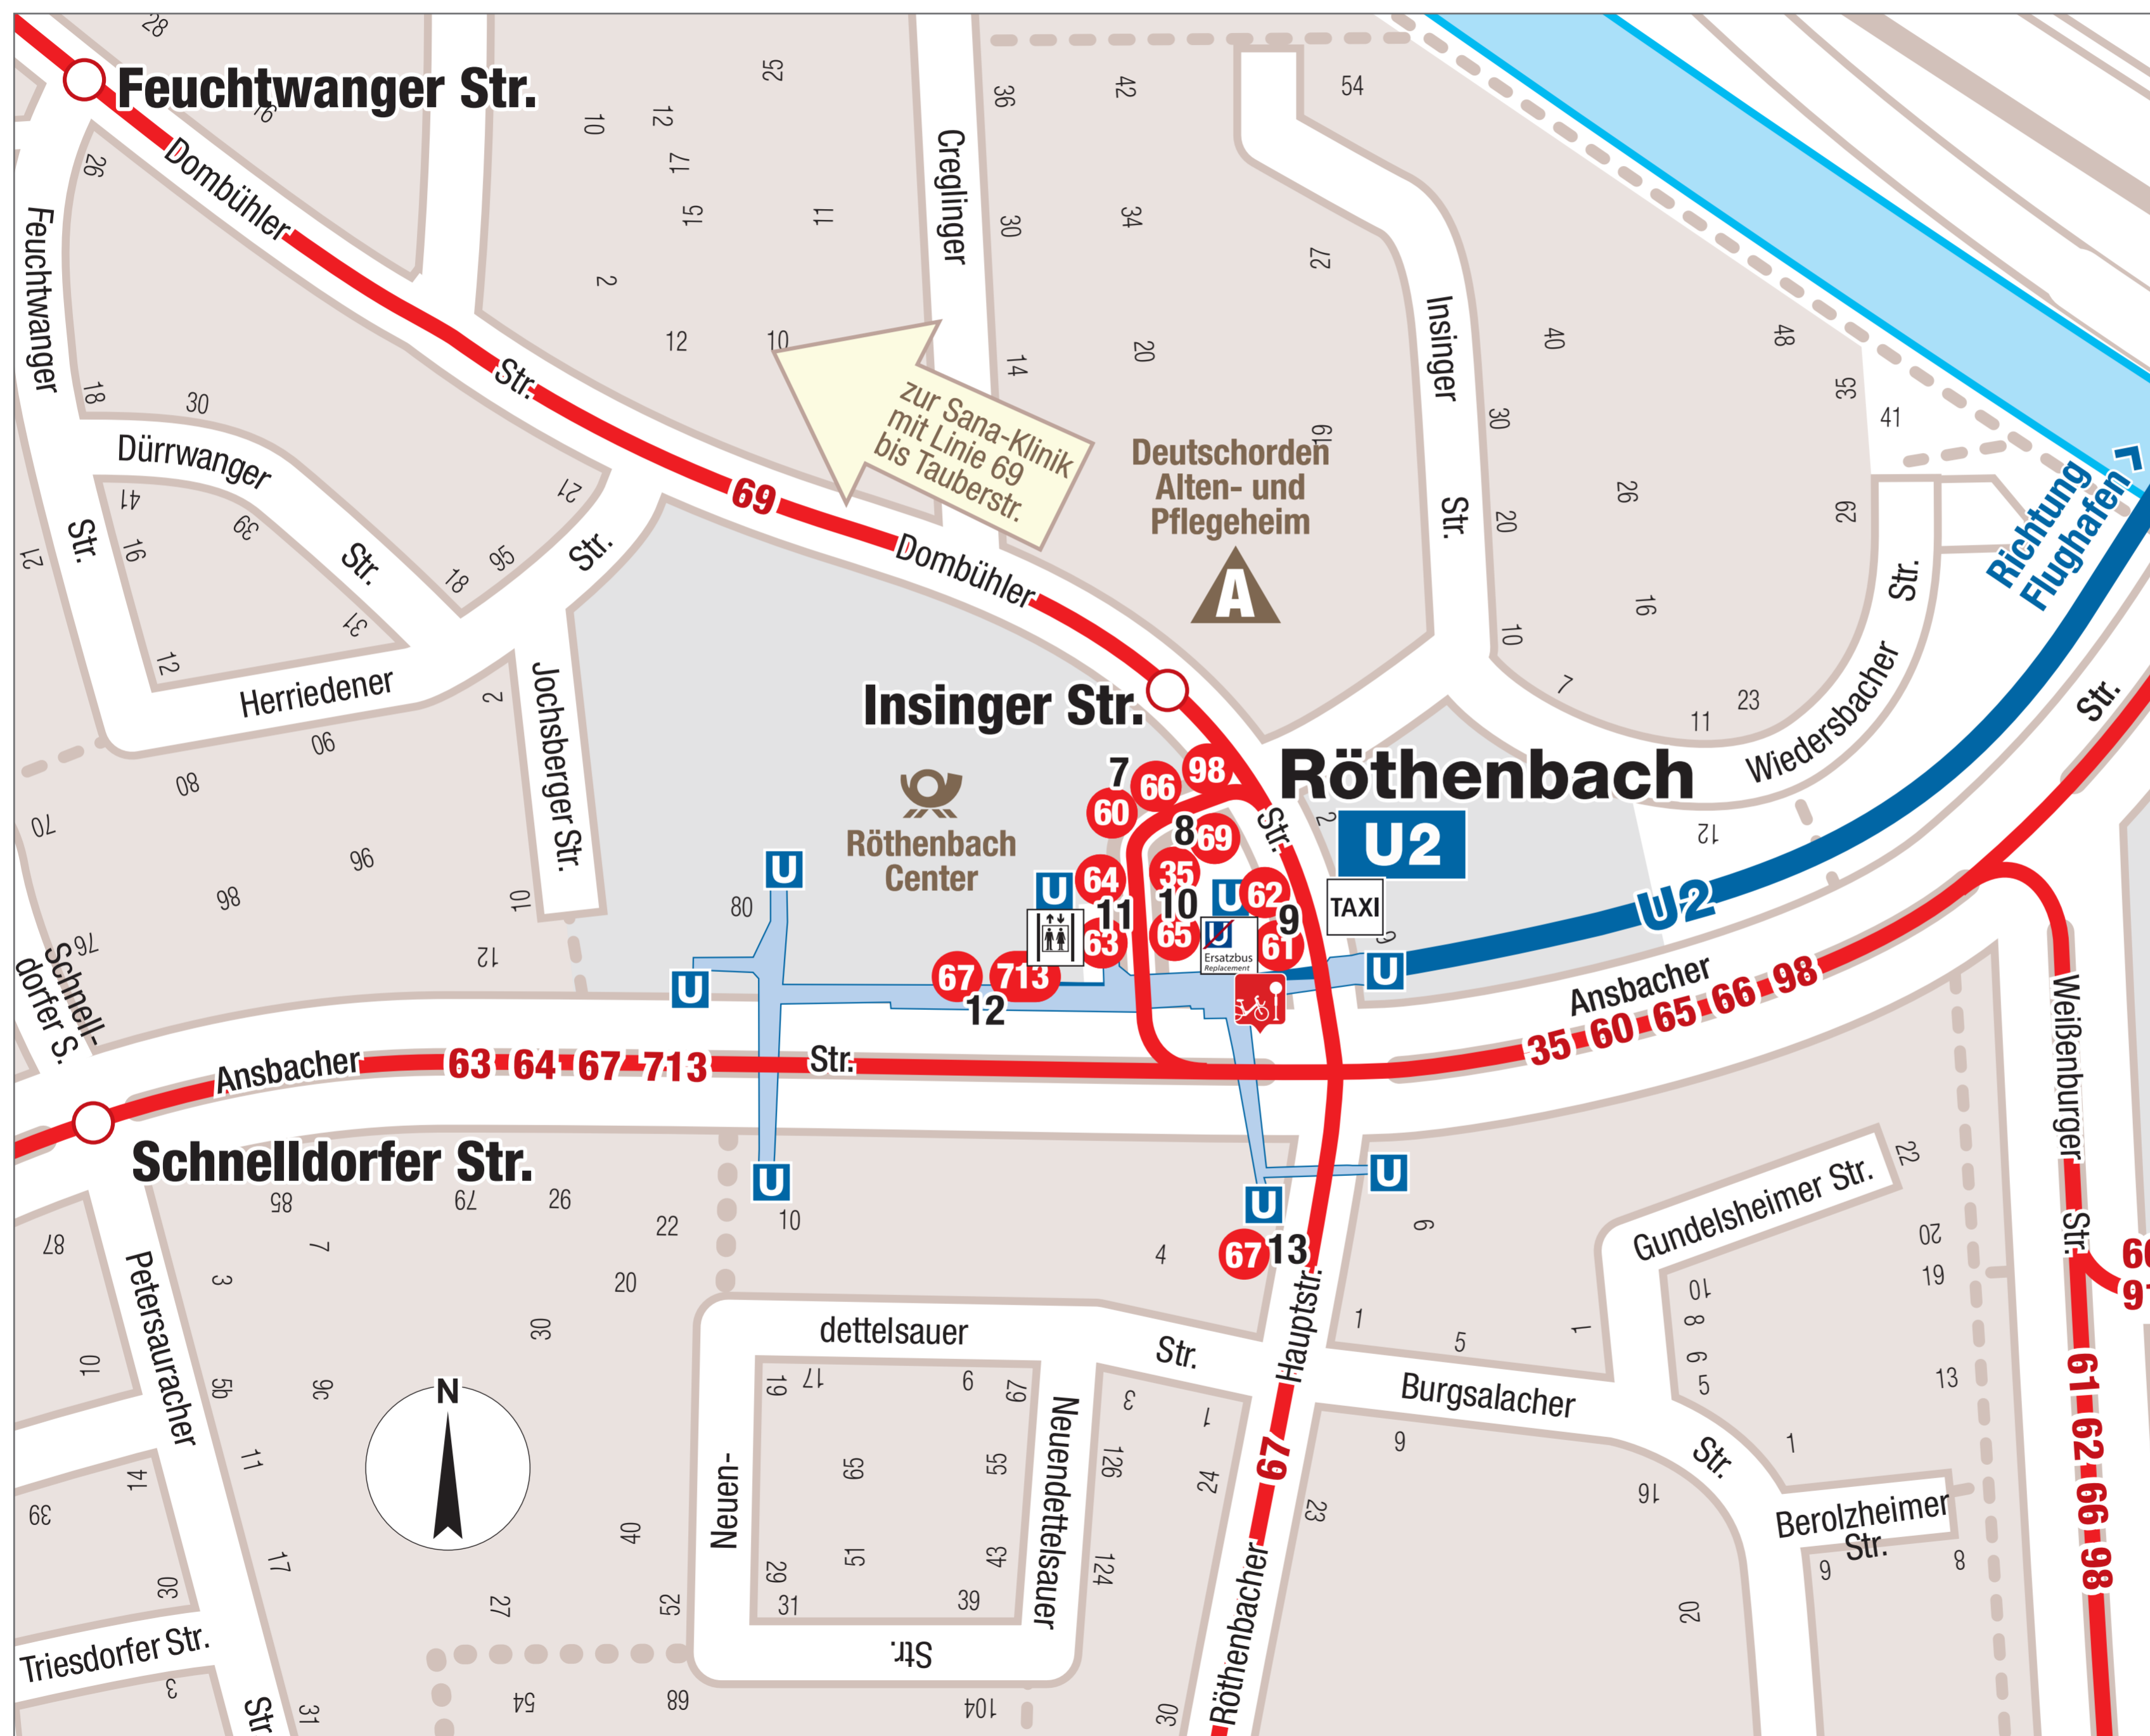

# Umgebungsplan U-Bahnstation Nürnberg Röthenbach

## Röthenbach

Linie	Richtung	Steig
35	Gustav-Adolf-Str. U - Maximilianstr. U - Nordostbahnhof R U10	
60	Schulzentrum Südwest - Eibach Bf. S - Hafenstr. - Bremer Str. Wende	7
61	Eibach - Koppenhof - Mühlhof - Wolkersdorf - Schwabach	9
62	Eibach - Koppenhof - Reichelsdorf Bf. S - Katzwang - Kornburg	9
63	Stein Goethering	11
64	Stein Fabergut	11
65	Hohe Marter U - Frankenstr. U Tram - Dutzendteich S Tram - Zerzabelshof - Ostring S Tram - Nordostbahnhof R U	10
66	Schulzentrum Südwest - Eibach Bf. S - Hafen - Pillenreuth	7
67	Eibach Bf./Hafenstr. S - Frankenstr. U Tram	13
67	Gebersdorf - Fürth/Süd - Fürth Hauptbahnhof S R U	12
69	Gebersdorf - Südwestpark - Großreuth b. Schw. - G.-Adolf-Str. U	8
98	Finkenbrunn - Langw. Mitte U	7
713	Stein - Roßtal S R - Rohr - Heilsbronn	12

U-Bahn Ersatzbus  
U2 Flughafen

Verkehrsverbund Großraum Nürnberg

Partner im VGN

U U-Bahn Zugang

Bus Bus