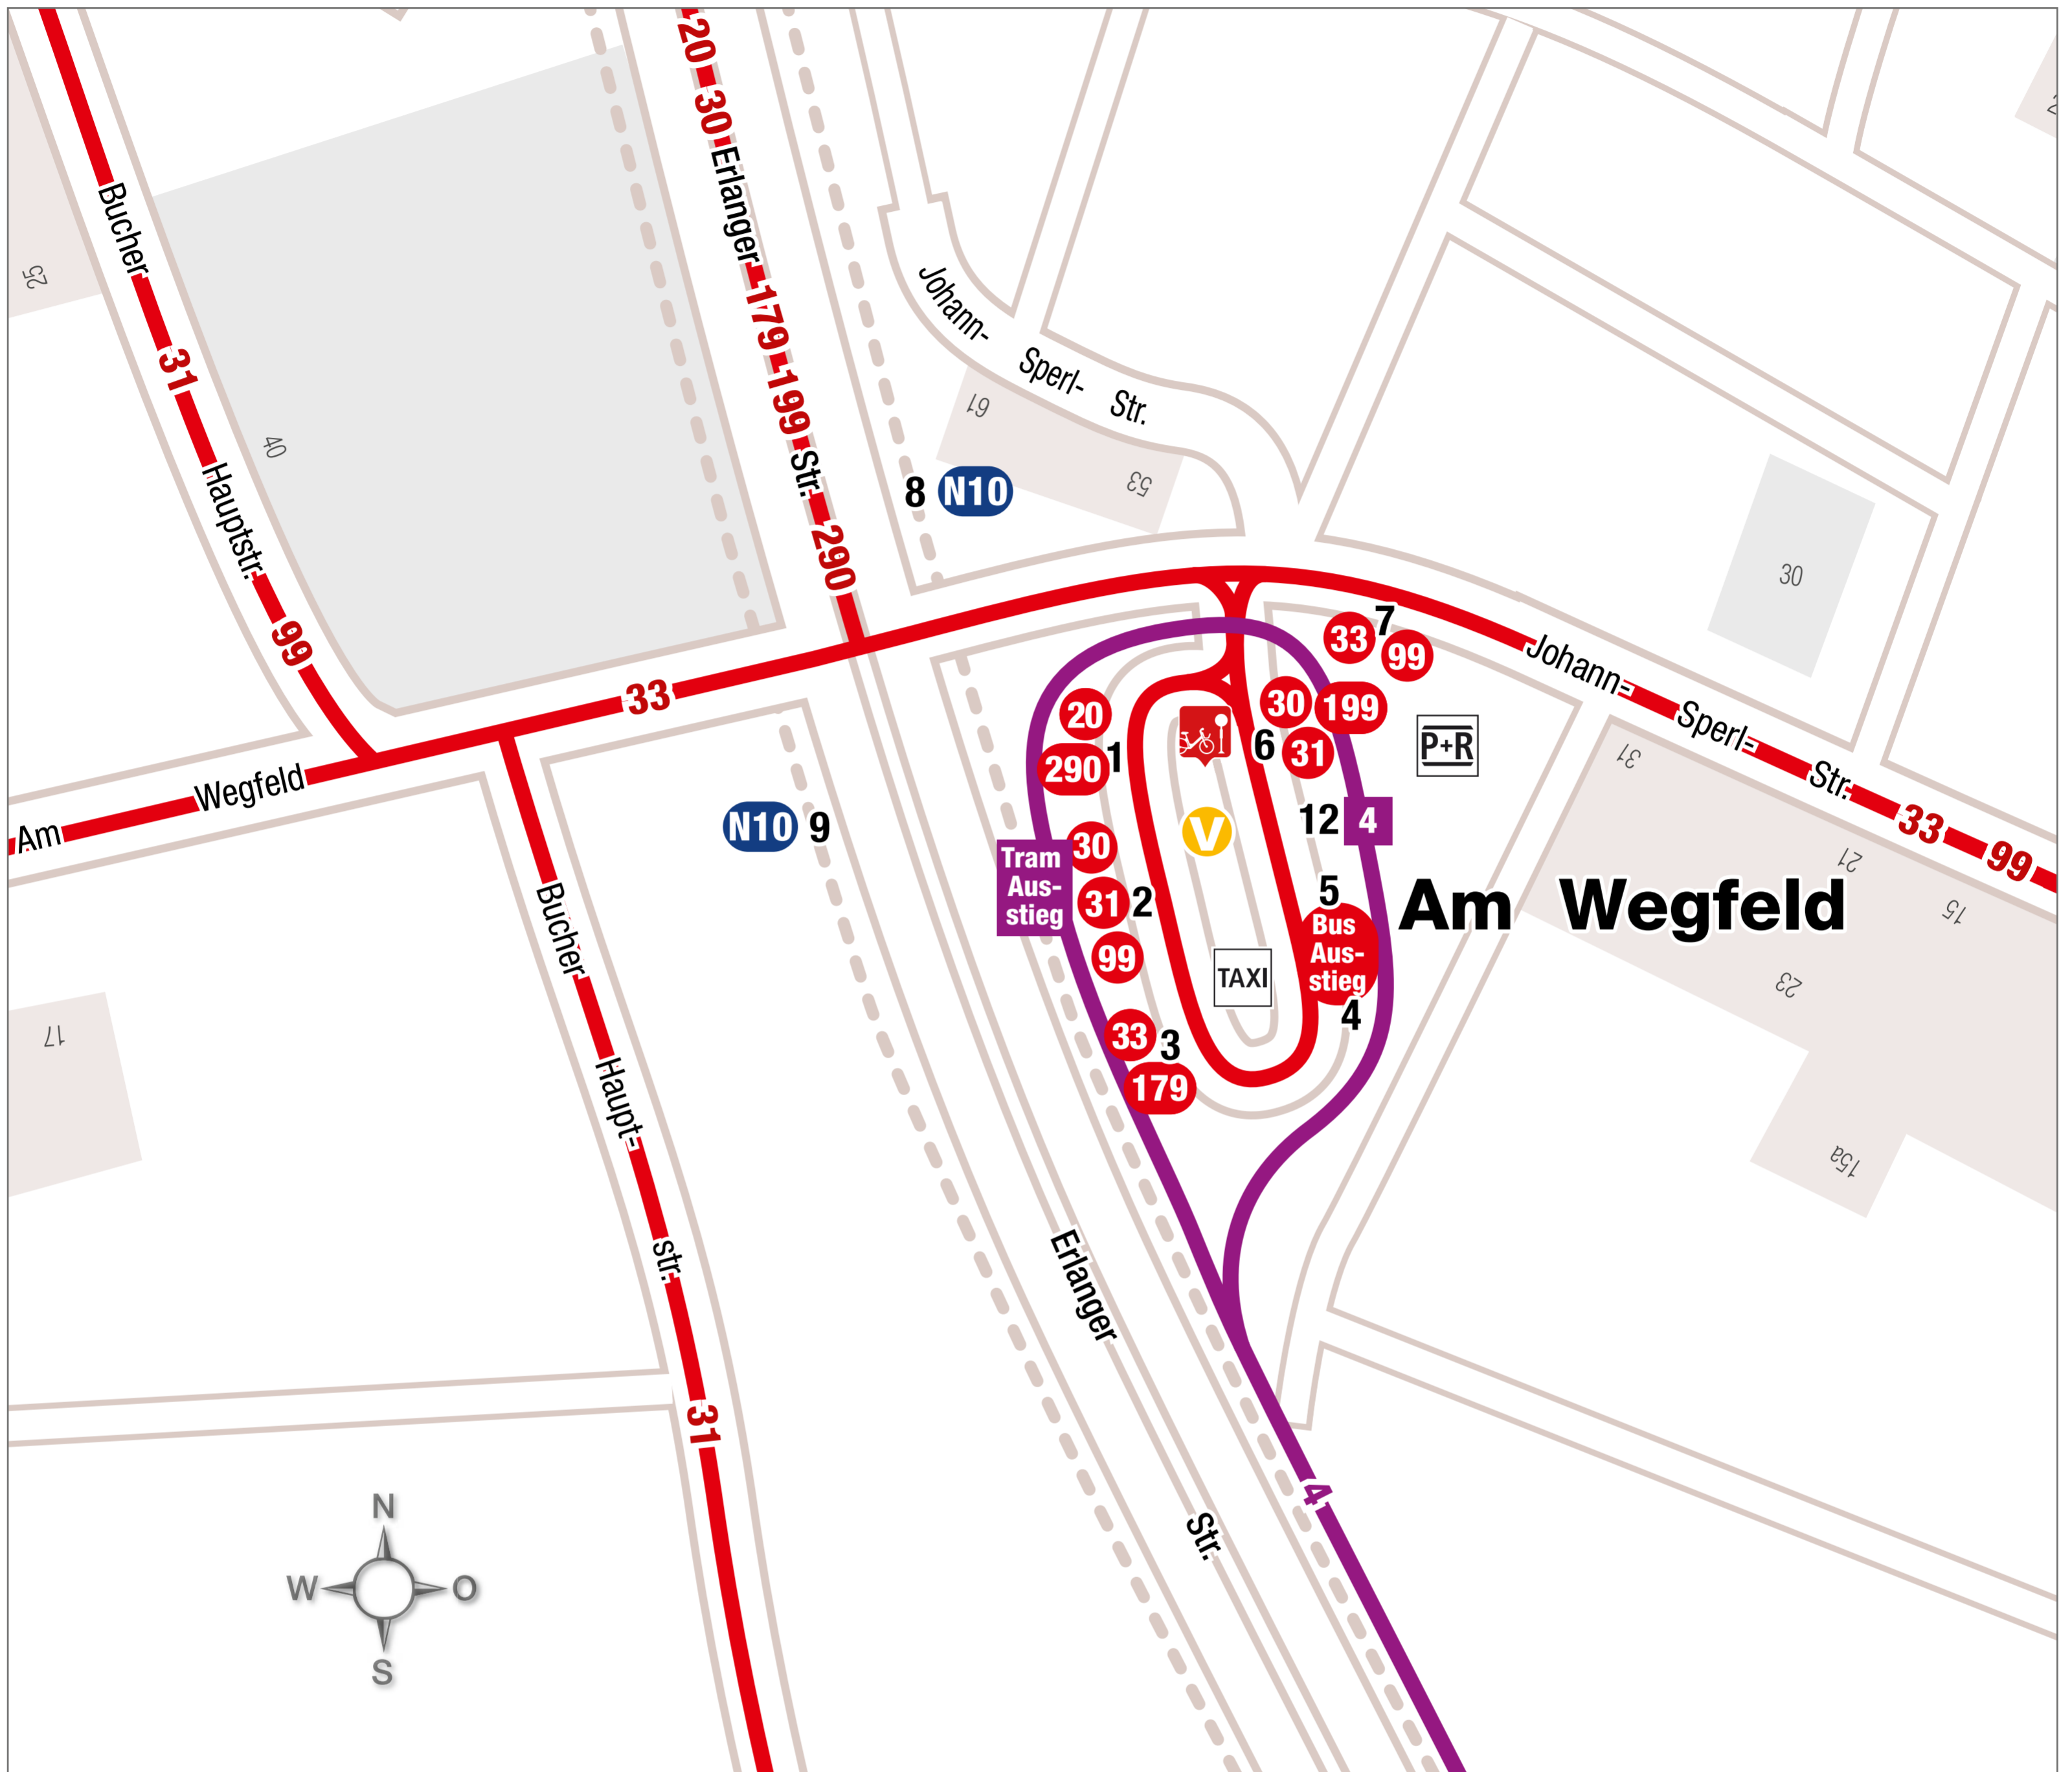

Umgebungsplan Nürnberg Am Wegfeld

Straßenbahn

Bus

Stand: 02. November 2021 -51

Fahrkarten-Verkaufsstelle Brezen Kolb

VAG_Rad Station

Am Wegfeld

Linie	Richtung	Steig
4	Thon - Friedrich-Ebert-Platz - Plärrer - Steinbühl - Landgrabenstr. - Gibitzenhof	12
20	Boxdorf - Erlangen Tennenlohe - Röthelheimpark - Arcaden	1
30	Boxdorf - Erlangen Süd - Arcaden - Hugenottenplatz	2

30 Flughafen - Ziegelstein - Nordostpark - Herrnhütte - Nordostbahnhof

31 Neunhof - Boxdorf - Großgründlach 2

31 Schnepfenreuth - Ziegelstein - Nordostpark - Herrnhütte 6

33 Höfles - Fürth Rathaus - Fürth Hauptbahnhof 3

33 Almoshof - Lohe - Flughafen 7

99 Buch Süd 2

99 Höfles 7

179 Großgründlach - Fürth Hauptbahnhof - Fürth Süd 3

199 Erlangen - Herzogenaurach 6

290 Boxdorf - Großgründlach - Erlangen Tennenlohe - Bruck - Arcaden - Erlangen Hauptbahnhof - Waldkrankenhaus 1

N10 Boxdorf - Großgründlach - Hugenottenplatz 8

N10 Plärrer - Nürnberg Hauptbahnhof 9

Verkehrsverbund Großraum Nürnberg

Partner im VGN