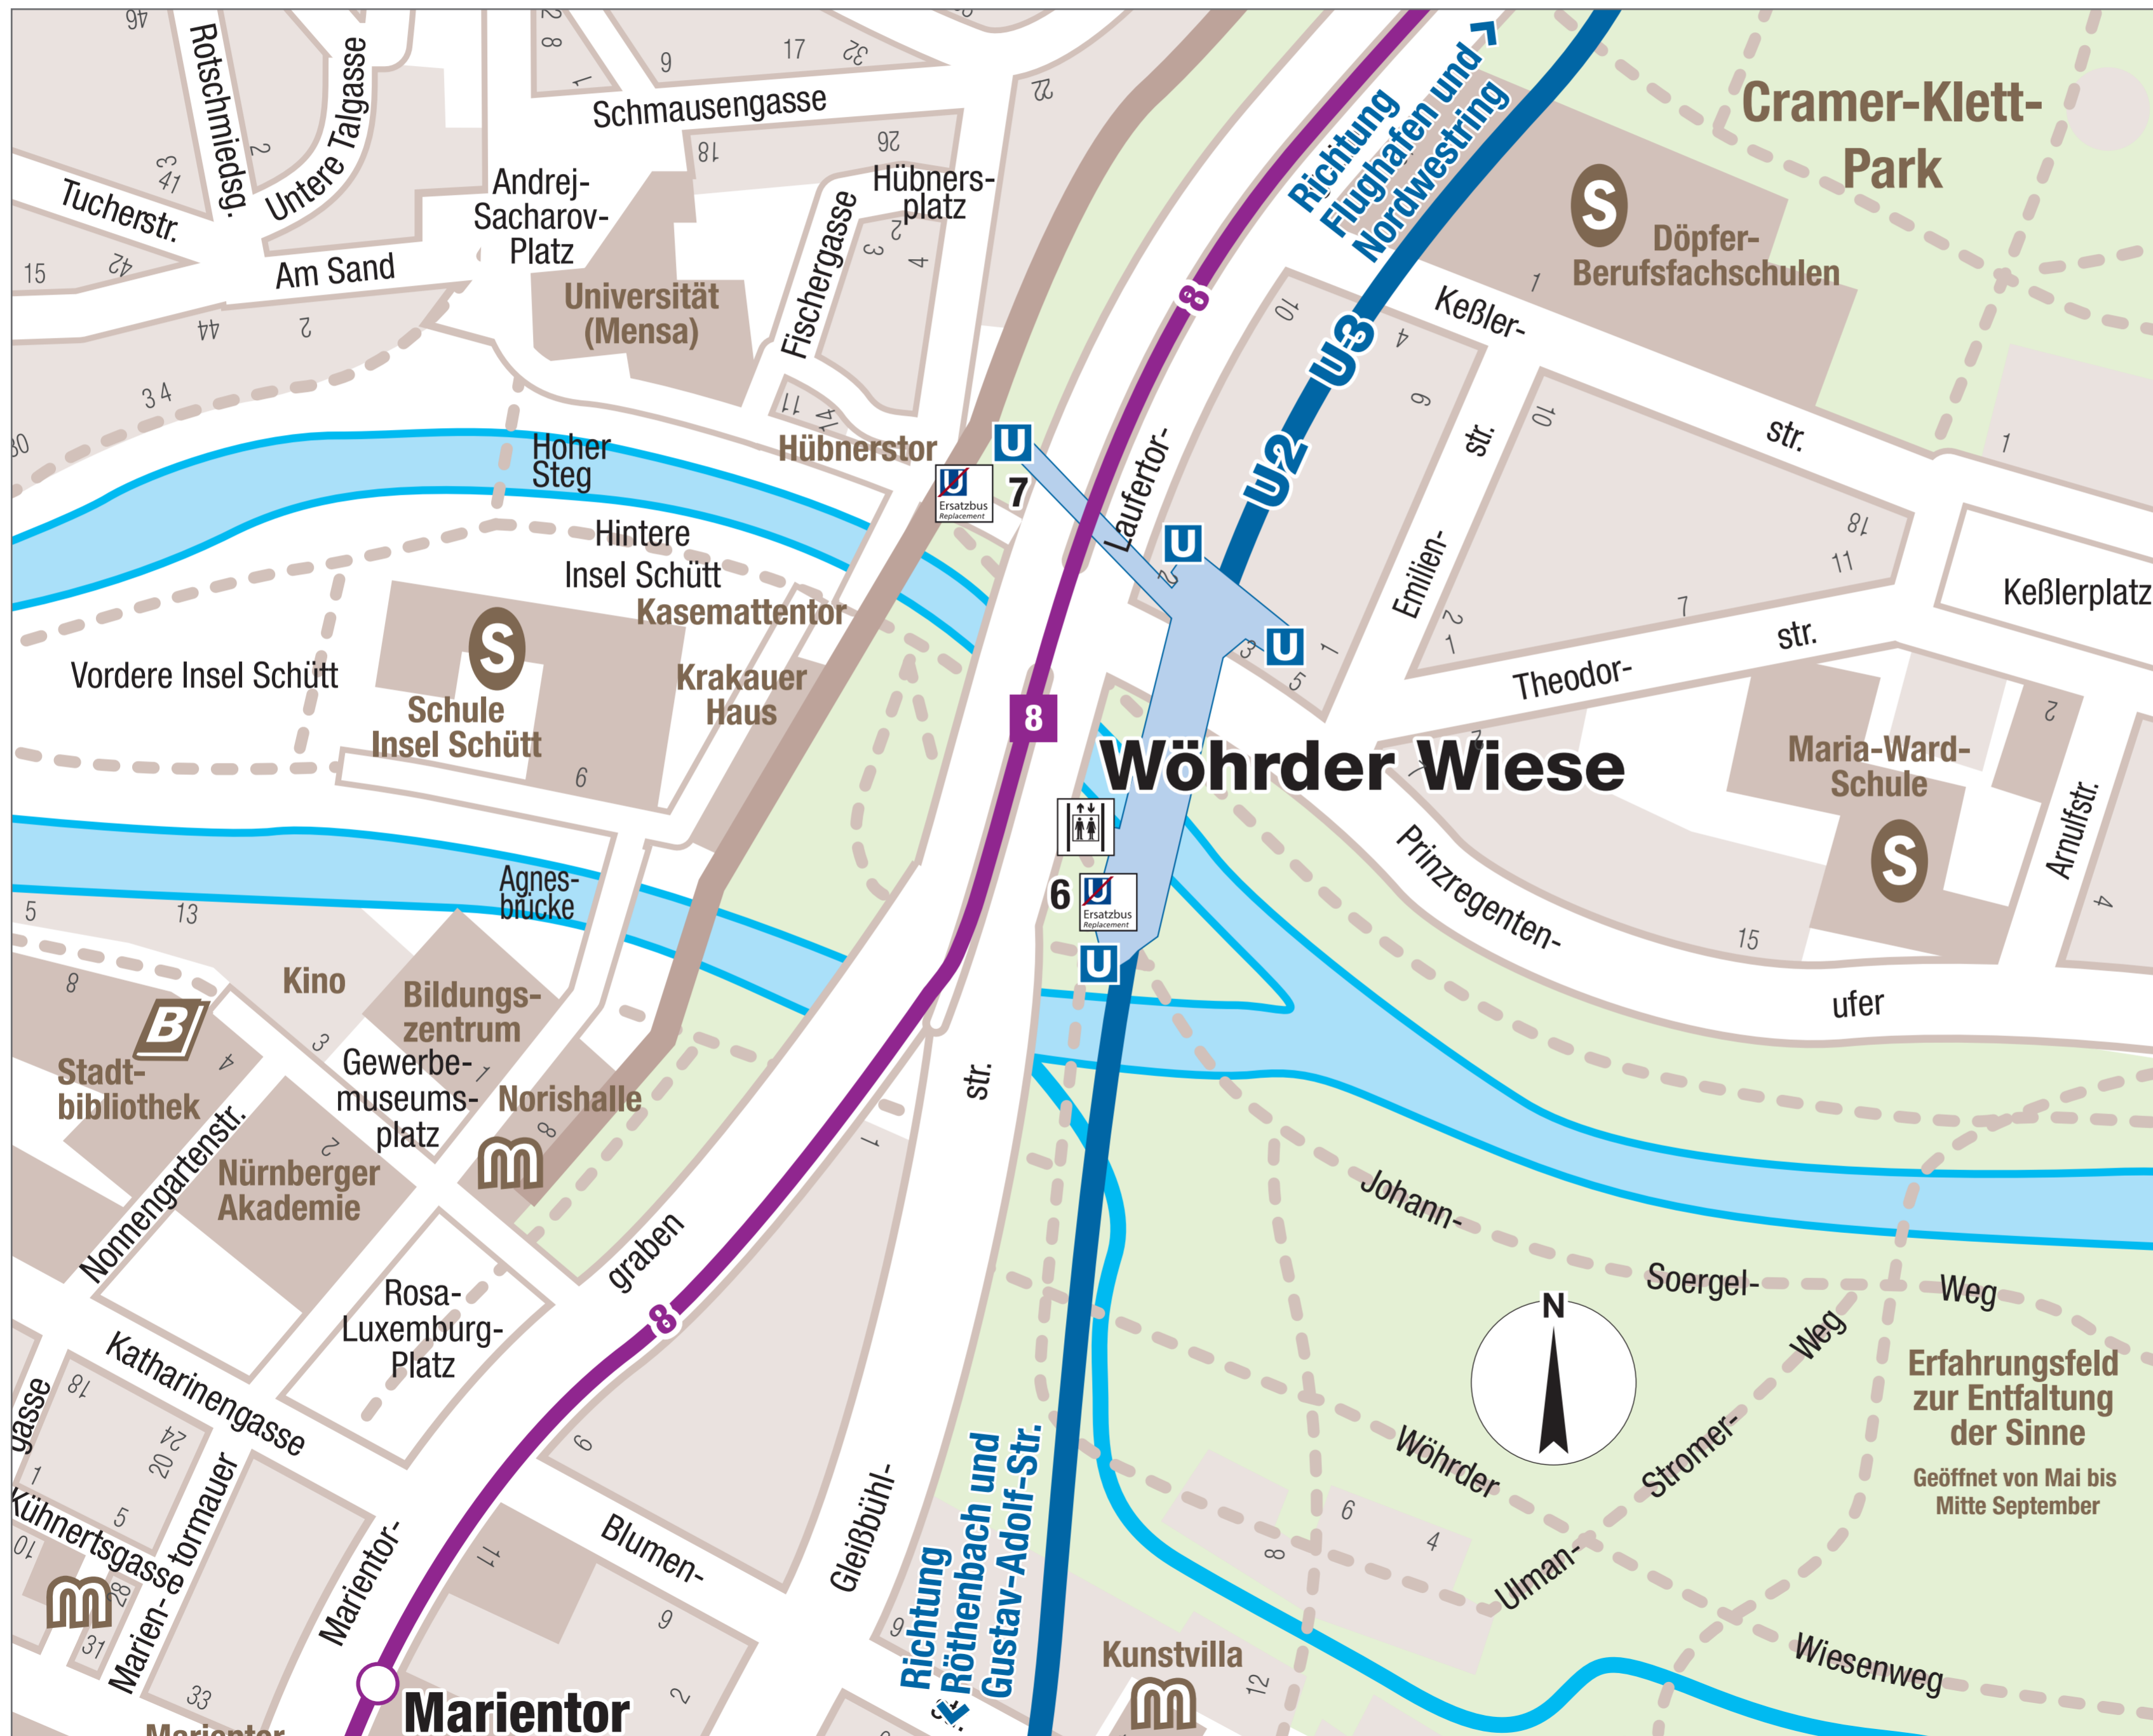

Umgebungsplan U-Bahnstation Nürnberg Wöhrder Wiese

Wöhrder Wiese

Linie Richtung

- 8** Rathenauplatz  Tram - Erlenstegen 
- 8** Hauptbahnhof    Tram - Scheurlstr. - Schweiggerstr.  - Doku-Zentrum 

U-Bahn Ersatzbus
U2 Flughafen
U3 Nordwestring

6

U-Bahn Ersatzbus
U2 Röthenbach
U3 Gustav-Adolf-Str.

7

 U-Bahn Zugang

 Straßenbahn