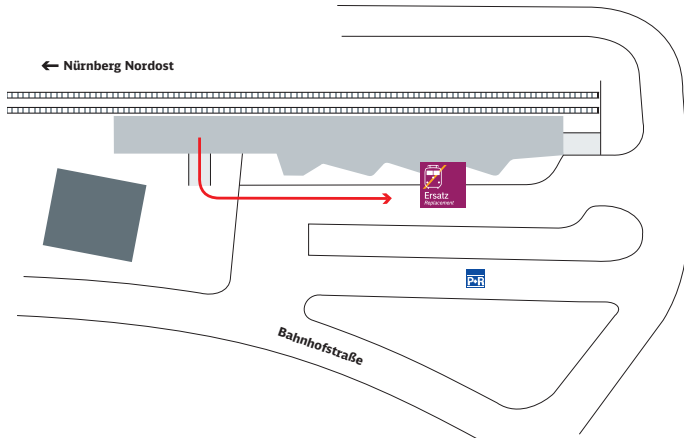

Ihr Weg zur Bushaltestelle bei Schienenersatzverkehr (SEV)

Bahnhof Gräfenberg

Zeichenerklärung: Fußweg/Durchgang
Schienenersatzverkehr