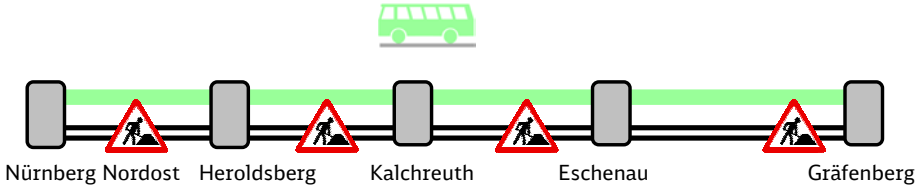

Sehr geehrte Fahrgäste,

aufgrund von Bauarbeiten auf der Strecke Nürnberg Nordost – Gräfenberg können vom 22. Juni bis 01. Juli und vom 06. bis 09. Juli 2018 keine Regionalbahnen verkehren. Ein Schienenersatzverkehr ist eingerichtet.