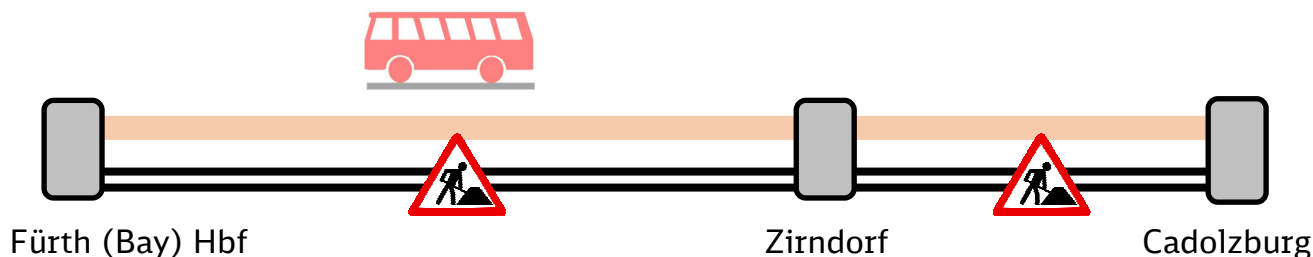

Sehr geehrte Fahrgäste,

wegen Bauarbeiten auf der Strecke Fürth (Bay) Hbf – Cadolzburg kommt es in der Nacht 26./27. Oktober 2021 (ab 21 Uhr) zu Zugausfällen.

Bitte berücksichtigen Sie die Fahrplanänderungen bereits bei Ihrer Reiseplanung und weichen Sie ggf. auf eine **andere** Verbindung aus.

Näheres entnehmen Sie bitte der folgenden Fahrplantabelle und unmittelbar vor Reiseantritt der Fahrplanauskunft auf www.bahn.de.

Wir bitten um Entschuldigung wegen der unvermeidbaren Unannehmlichkeiten.

Ihre DB Regio AG

Haltestellen, Reisegepäck- und Fahrradbeförderung,

- Bitte beachten Sie die evtl. vom Bahnhof abweichenden Bus-Haltestellen (siehe Fahrplan).
- Reisegepäck, Faltrollstühle und Kinderwagen können im Bus mitgenommen werden.
- Im Bus ist die Fahrradmitnahme nur im Rahmen des verfügbaren Platzes möglich. Deshalb kann eine Beförderung leider nicht garantiert werden.

Tarif- und Beförderungsbestimmungen

In den SEV-Bussen gelten die Tarif- und Beförderungsbestimmungen der DB Regio AG. Bitte achten Sie darauf, auch bei Schienenersatzverkehr nur mit gültigem Fahrschein einzusteigen. Tickets erhalten Sie an allen DB-Automaten und -Verkaufsstellen, in Reisebüros mit DB-Lizenz und DB ServiceStores sowie im Internet unter www.bahn.de oder telefonisch beim DB Reiseservice über 0180 6 99 66 33* (*20 ct/Anruf aus dem Festnetz, Tarif bei Mobilfunk max. 60ct/Anruf).

Impressum

Herausgeber
DB Regio AG
Region Bayern
Hinterm Bahnhof 33
90459 Nürnberg

Änderungen vorbehalten.
Einzelangaben ohne Gewähr.
www.bahn.de/bayern