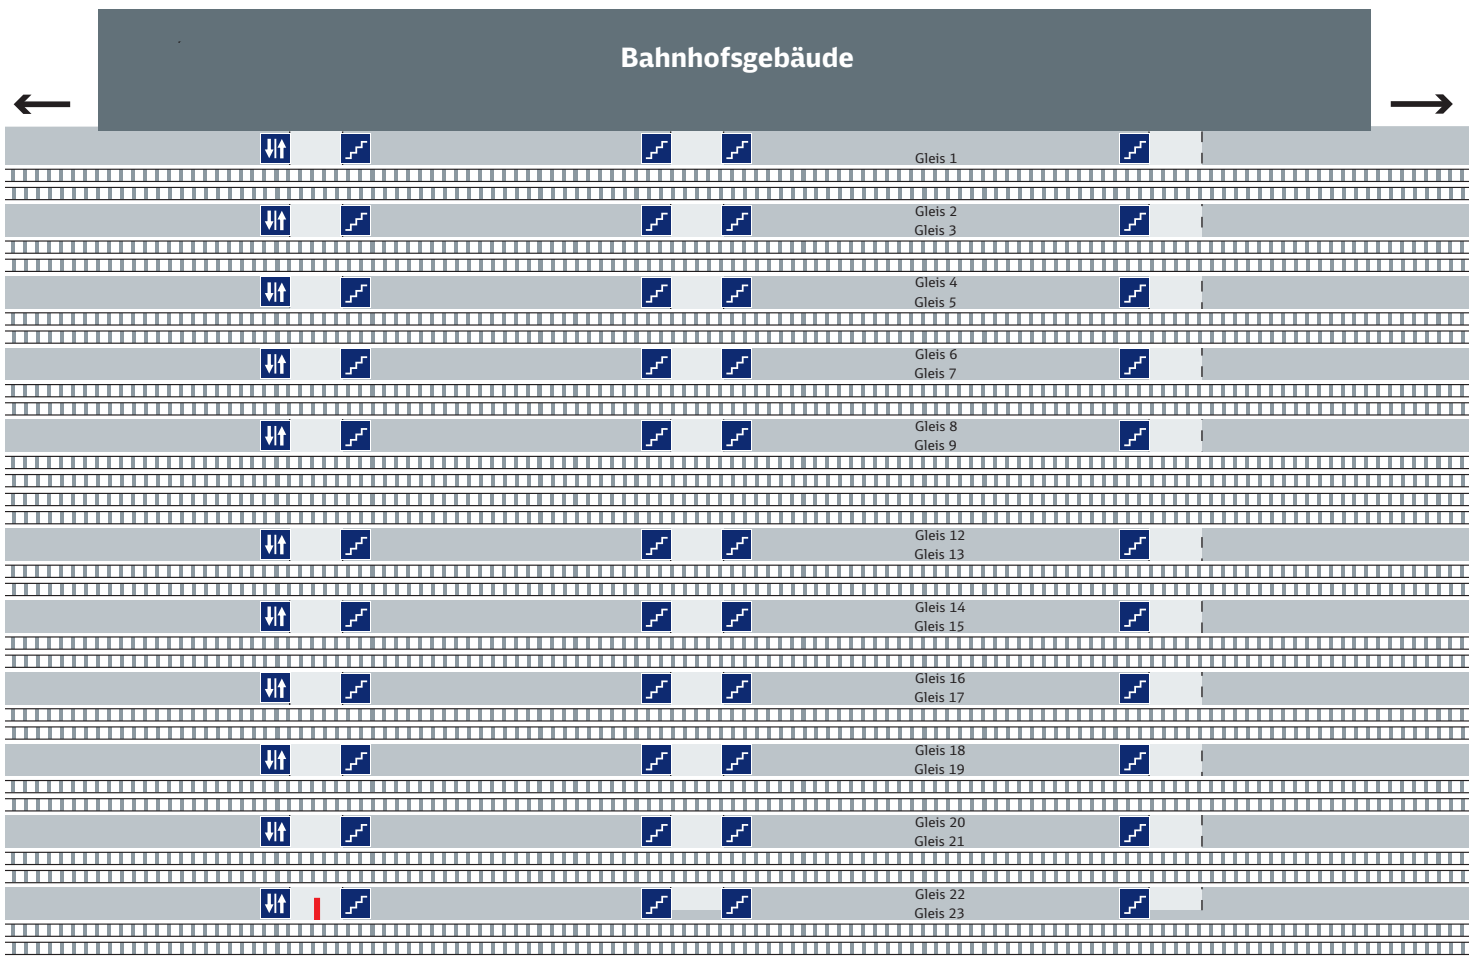

Ihr Weg zur Bushaltestelle bei Schienenersatzverkehr (SEV)

Bahnhof Nürnberg Hbf

Südausgang

Hinterm Bahnhof

Nelson-Mandela-Platz

Zeichenerklärung: Fußweg/Durchgang
 Schienenersatzverkehr