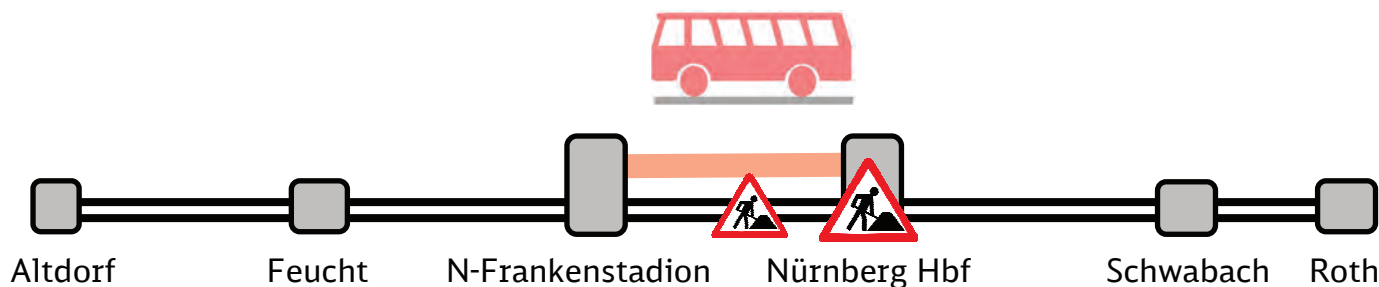

Sehr geehrte Fahrgäste,

wegen Weichenbauarbeiten im Hauptbahnhof Nürnberg kommt es vom 2. bis 18./19. August 2019 zu erheblichen Einschränkungen im S-Bahnverkehr.

Während der Baumaßnahme müssen alle S-Bahnen zwischen Nürnberg Hbf und N-Frankenstation entfallen und durch Busse ersetzt werden. Des Weiteren entfallen auch einige S-Bahnen auf dem Streckenabschnitt Nürnberg Hbf – Schwabach/Roth. Hier benutzen Sie bitte als Ersatz die verkehrenden S-Bahnen.

Bitte berücksichtigen Sie die Fahrplanänderungen bereits bei Ihrer Reiseplanung und weichen Sie ggf. auf eine **andere** Verbindung aus.

Näheres entnehmen Sie bitte der folgenden Fahrplantabelle und unmittelbar vor Reiseantritt der Fahrplanauskunft auf www.bahn.de.

Wir bitten um Entschuldigung wegen der unvermeidbaren Unannehmlichkeiten.

Ihre DB Regio AG

Haltestellen, Reisegepäck- und Fahrradbeförderung,

- Bitte beachten Sie die evtl. vom Bahnhof abweichenden Bus-Haltestellen (siehe Fahrplan).
- Reisegepäck, Faltrollstühle und Kinderwagen können im Bus mitgenommen werden.
- Im Bus ist die Fahrradmitnahme nur im Rahmen des verfügbaren Platzes möglich. Deshalb kann eine Beförderung leider nicht garantiert werden.

Tarif- und Beförderungsbestimmungen

In den SEV-Bussen gelten die Tarif- und Beförderungsbestimmungen der DB Regio AG. Bitte achten Sie darauf, auch bei Schienenersatzverkehr nur mit gültigem Fahrschein einzusteigen. Tickets erhalten Sie an allen DB-Automaten und -Verkaufsstellen, in Reisebüros mit DB-Lizenz und DB ServiceStores sowie im Internet unter www.bahn.de oder telefonisch beim DB Reiseservice über 0180 6 99 66 33* (*20 ct/Anruf aus dem Festnetz, Tarif bei Mobilfunk max. 60ct/Anruf).