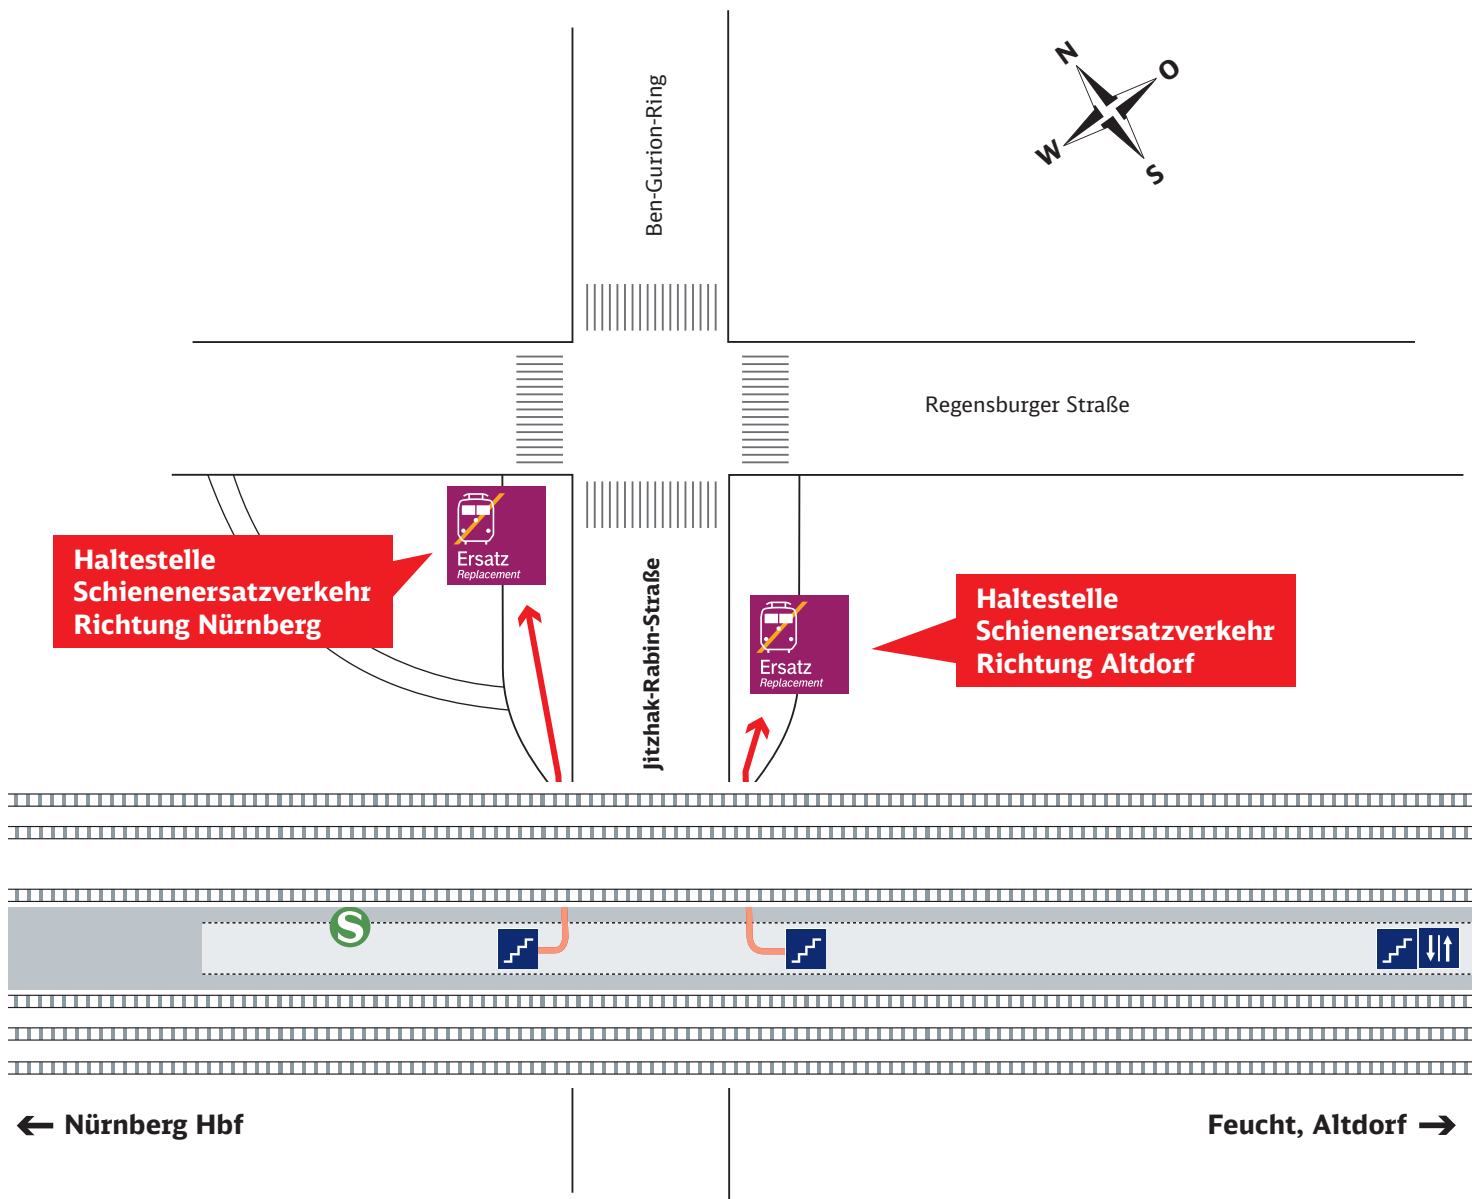

6:48 = SEV Unterlegung

~~6:48~~ = "Ausfall"

6:48 = spätere Abfahrt

Ihr Weg zur Bushaltestelle bei Schienenersatzverkehr (SEV)

Bahnhof Nürnberg Hbf

Südausgang

Hinterm Bahnhof

Nelson-Mandela-Platz

Zeichenerklärung: Fußweg/Durchgang
 Schienenersatzverkehr

Ihr Weg zur Bushaltestelle bei Schienenersatzverkehr (SEV)

Bahnhof Nürnberg-Dutzendteich

Zeichenerklärung: Fußweg/Durchgang

Schienenersatzverkehr

Ihr Weg zur Bushaltestelle bei Schienenersatzverkehr (SEV)