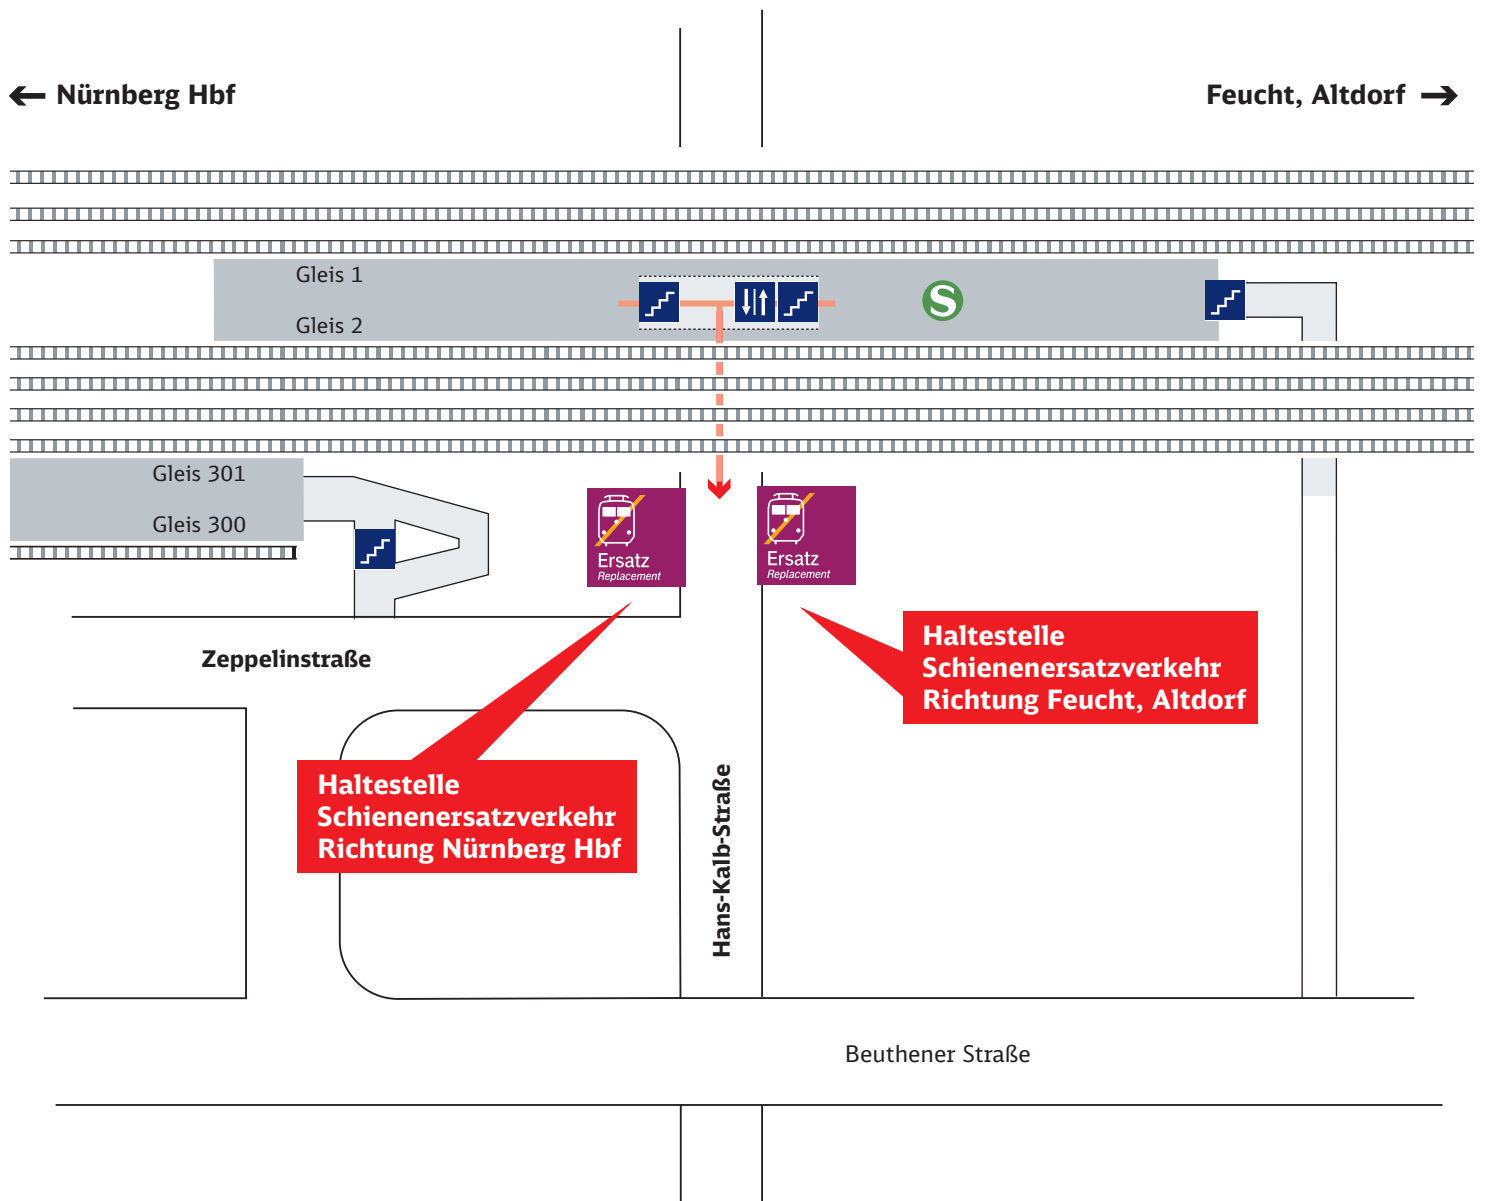

Ihr Weg zur Bushaltestelle bei Schienenersatzverkehr (SEV)

Bahnhof Nürnberg-Frankenstadion

Zeichenerklärung: Fußweg/Durchgang

Schienenersatzverkehr