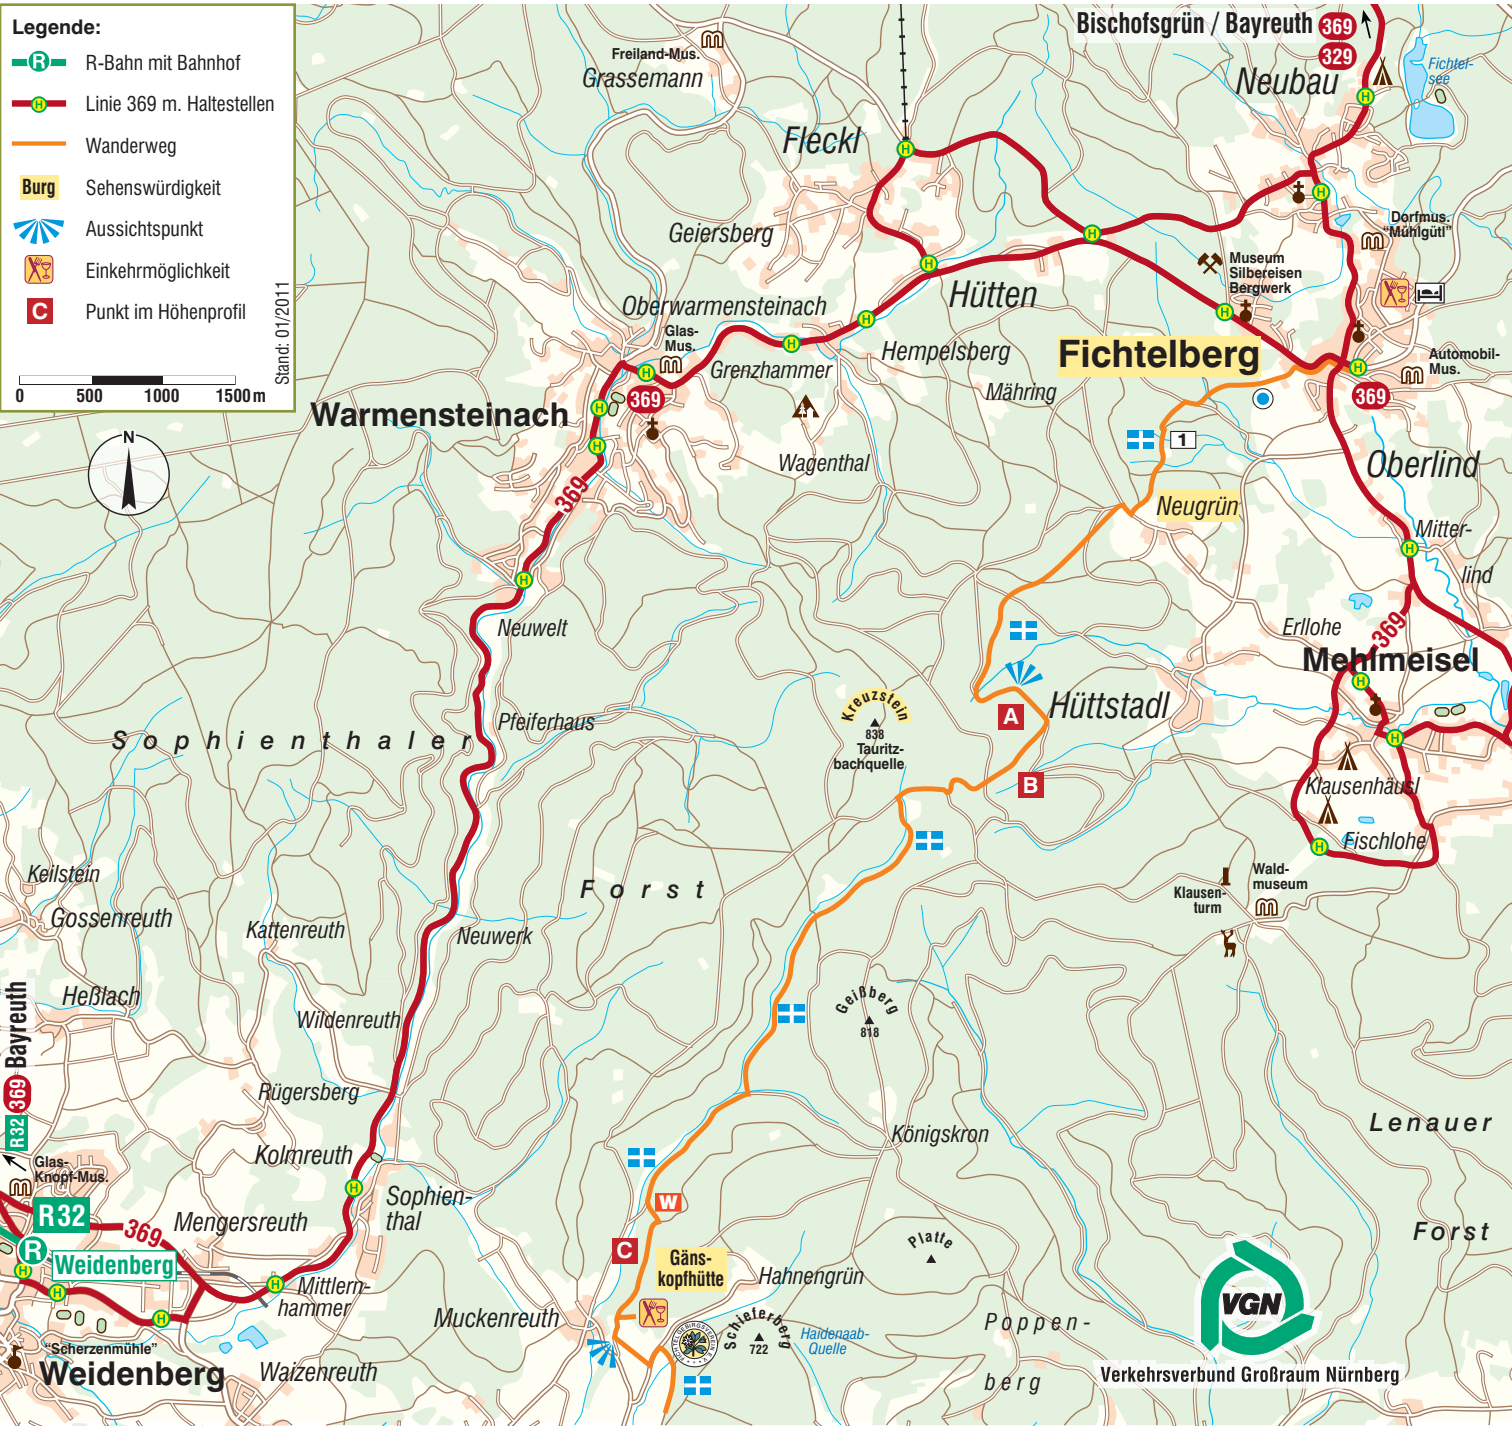

Legende:

-  R-Bahn mit Bahnhof
-  Linie 369 m. Haltestellen
-  Wanderweg
-  Sehenswürdigkeit
-  Aussichtspunkt
-  Einkehrmöglichkeit
-  Punkt im Höhenprofil

Stand: 01/2011

0 500 1000 1500 m

Verkehrsverbund Großraum Nürnberg