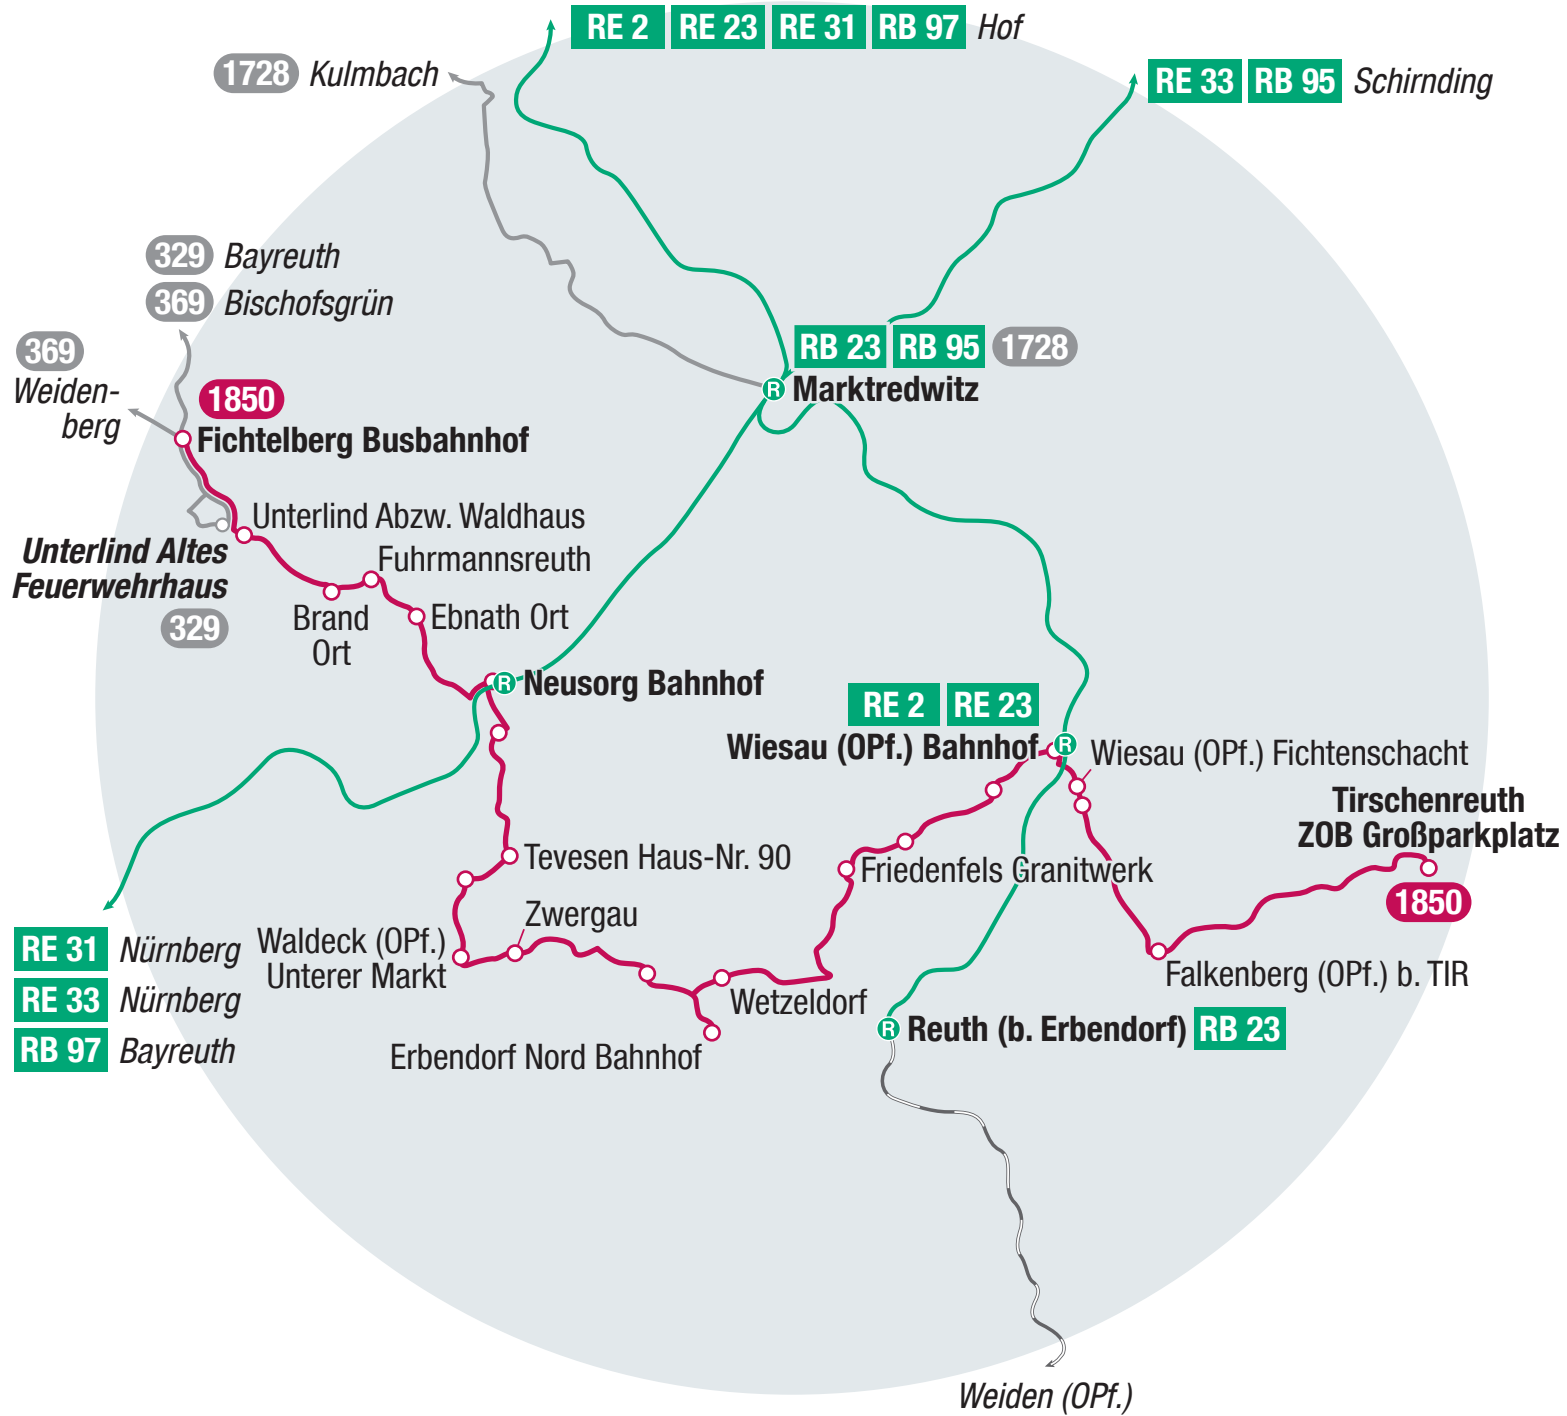

Freizeitlinien im Frankenwald, Fichtelgebirge und Oberpfälzer Wald

Verkehrsverbund Großraum Nürnberg

Stand: 25.3.2025

Naabtal-Express Linie 1850

Die neue Freizeitlinien-Saison geht vom 01.05.-01.11.

Die VGN-Freizeitbusse fahren zu vielen beliebten Zielen in der Region.

Bitte informieren Sie sich bzgl. der Abfahrtszeiten vor Antritt der Fahrt.

Fahrzeiten, z. B.:

Bayreuth – Wetzeldorf

57 min

Friedenfels – Tirschenreuth

min

36

Der Naabtal-Express mit Option zur Fahrrad-Mitnahme fährt von Tirschenreuth über die Ortschaften Wiesau, Erbdorf und Neusorg bis ins Herz des Fichtelgebirges nach Fichtelberg mit Anschluss an die VGN-Freizeitlinien im Fichtelgebirge – und wieder zurück. Entlang der Route liegen Highlights wie die Tirschenreuther Teichpfanne und traditionelle Zoiglstuben.

VGN-App

VGN Fahrplan & Tickets für Android und iOS - mit Fahrplanauskünften, Fußwegekarten und Preis- und Tarifangaben für die gewählte Verbindung.

www.vgn.de/app oder in den App Stores

**1850****Tirschenreuth - Wiesau - Friedenfels - Erbdorf - Neusorg - Fichtelberg****Naabtal-Express**

**1850****Fichtelberg - Neusorg - Erbdorf - Friedenfels - Wiesau - Tirschenreuth****Naabtal-Express**

Eska Stifftandkraftverkehr GmbH, Mitterteicher Str. 51, 95643 Tirschenreuth; Tel: 09631/2954; www.eskabus.de; info@eskabus.de