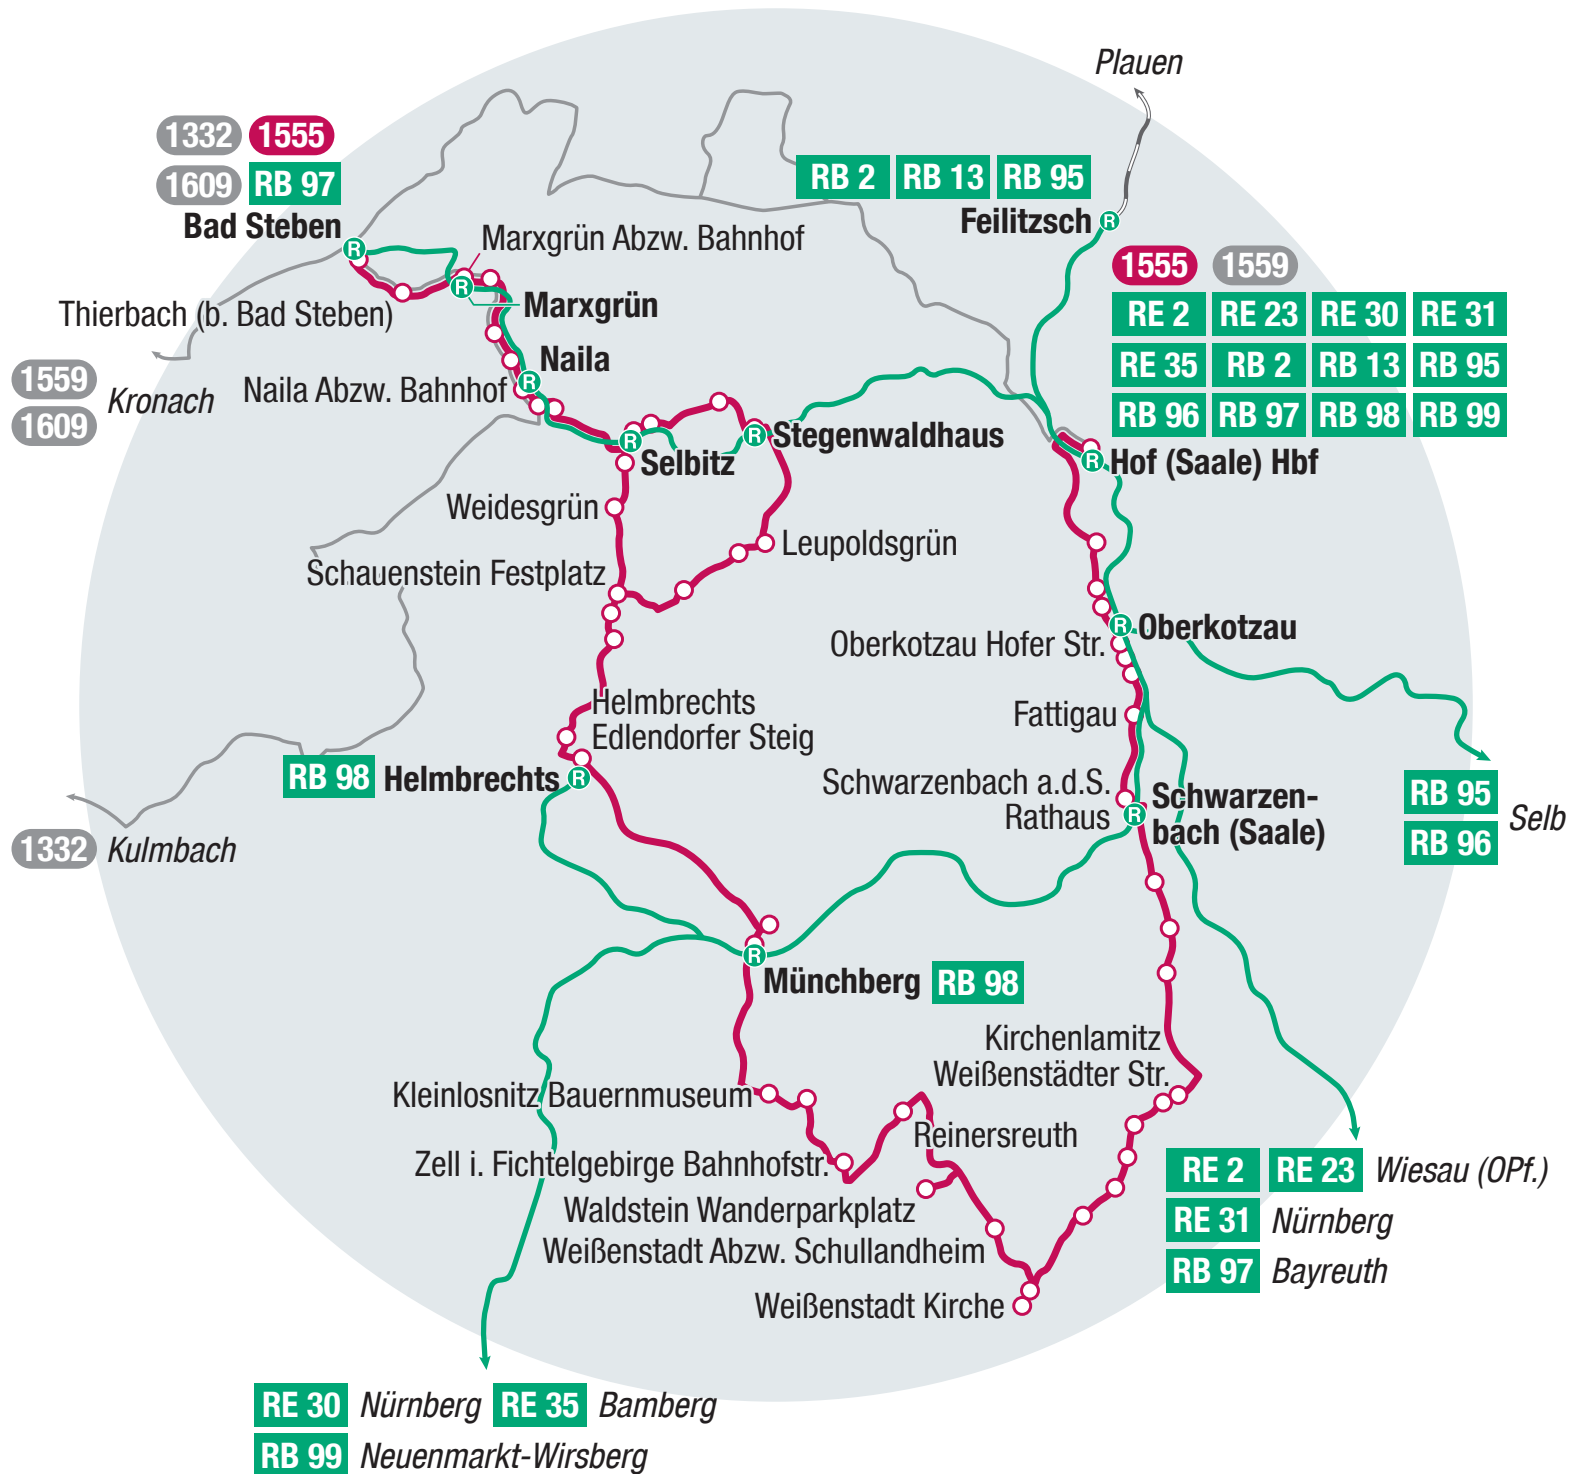

Die VGN-Freizeitbusse fahren zu vielen beliebten Zielen in der Region.

Bitte informieren Sie sich bzgl. der Abfahrtszeiten vor Antritt der Fahrt.

Fahrzeiten, z. B.:

Hof – Waldstein	58
Min.	
Münchberg – Weißenstadt	33
Min.	

Der Seen- und Fichtelgebirgs-Express fährt von Hof über Weißenstadt und Schwarzenbach a. d. Saale in den Kurort Bad Steben und zurück.

Die Linie bietet die Möglichkeit zur Fahrradmitnahme. Entlang der Route liegen viele Highlights wie das Oberfränkische Bauernhofmuseum in Zell oder das Siebenquell GesundZeitResort in Weißenstadt.

Marxgrün – Hölle – Selbitzmühle – Lichtenberg – Bad Steben

Fehler in der Tourenbeschreibung?

Korrekturen können an freizeit@vgn.de geschickt werden. Für jede Mithilfe, unsere Tipps so aktuell wie möglich zu halten, besten Dank!

VGN-App

VGN Fahrplan & Tickets für Android und iOS - mit Fahrplanauskünften, Fußwegekarten und Preis- und Tarifangaben für die gewählte Verbindung.

www.vgn.de/app oder in den App Stores

Bus**1555****RADLERBUS - Seen- und Fichtelgebirgslinie
Hof - Weifenstadt - Bad Steben****DB****RBO**