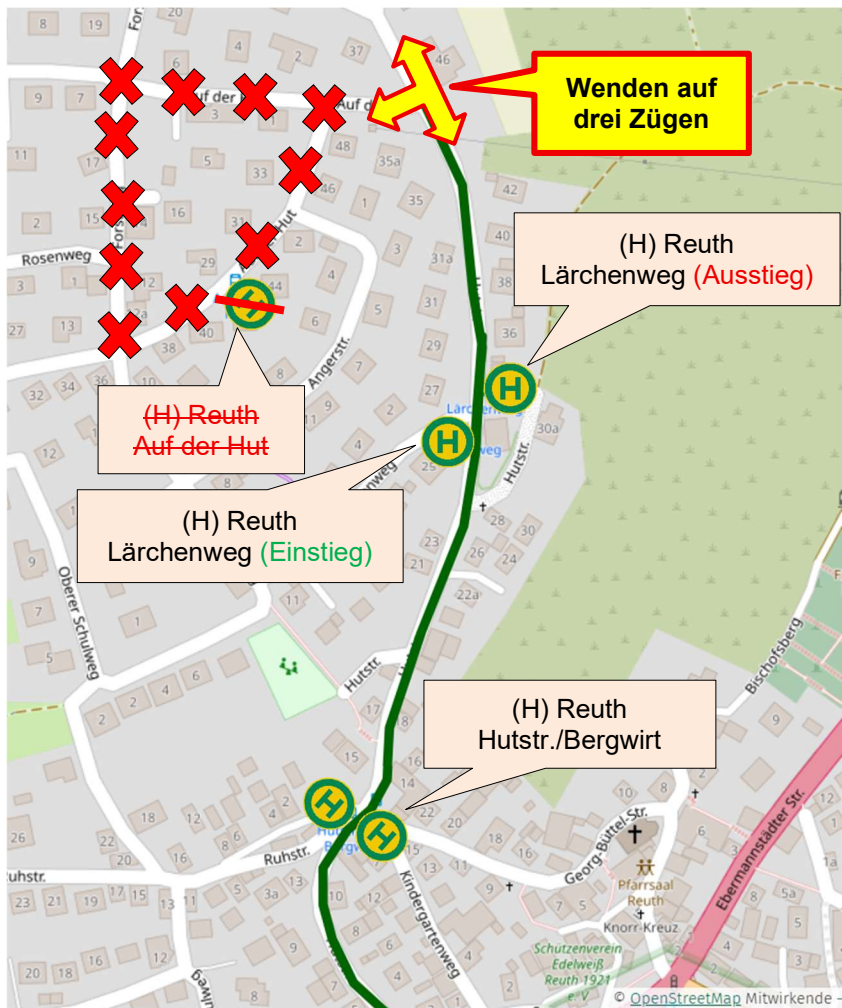

Thema: Sperre Reuth Auf der Hut

Linie: 262

Gültigkeit: ab Dienstag, 07.04.2026 bis Freitag, 17.04.2026

Information:

Sehr geehrte Damen und Herren,

im oben genannten Zeitraum wird die Straße „Auf der Hut“ in Reuth aufgrund von Bauarbeiten gesperrt.

Die Linie 262 verkürzt ihren Fahrweg und beginnt/endet bereits an der Haltestelle Reuth Lärchenweg.

Die Haltestelle Reuth Auf der Hut entfällt ersatzlos!

Wir bitten um Ihr Verständnis und wünschen Ihnen eine angenehme Fahrt!