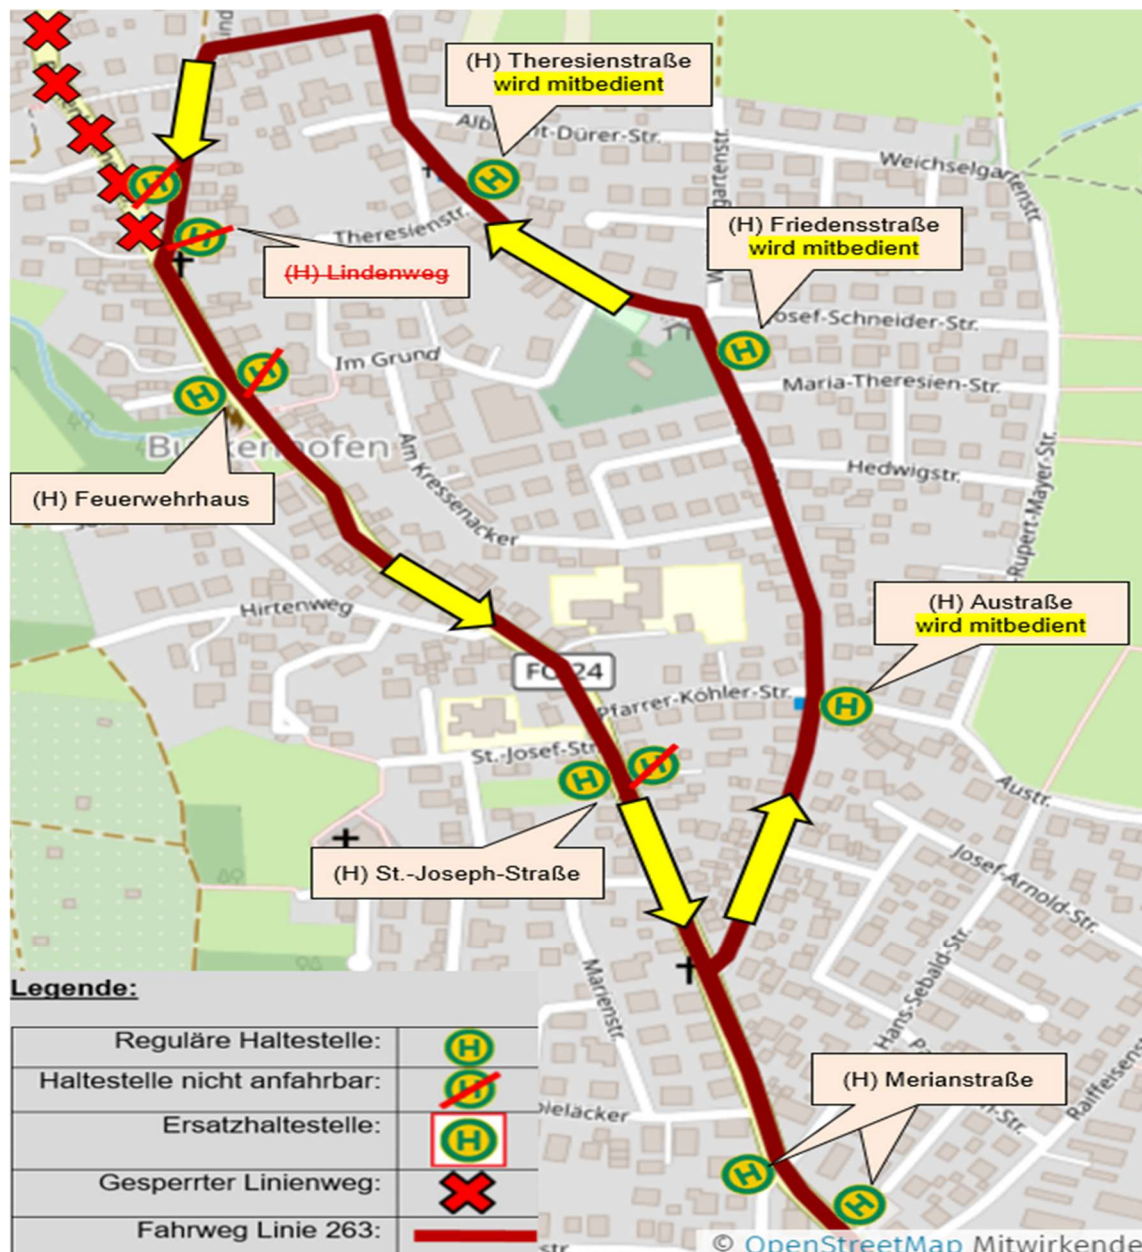

**Thema:** Sperre Buckenhofen Jägersteig

**Linie:** 263

**Gültigkeit:** ab Montag, 30.03.2026 bis Freitag, 10.04.2026

**Information:**

Sehr geehrte Damen und Herren,

im oben genannten Zeitraum wird der Jägersteig in Buckenhofen aufgrund von Deckensanierungsarbeiten voll gesperrt.

**Linie 263**

Die Linie 263 verkehrt in Fahrtrichtung Buckenhofen ab der Haltestelle Buckenhofen Merianstraße über Friedensstraße zum Feuerwehrhaus – ab dort wieder regulärer Fahrweg in Fahrtrichtung Forchheim ZOB. Die Haltestellen der Linie 265 werden hierbei mitbedient

Die Haltestellen Buckenhofen Jägersteig, Buckenhofen Pautzfelder Straße, Buckenhofen Am Berg und Buckenhofen Lindenweg können nicht bedient werden und entfallen ersatzlos.

**Wir bitten um Ihr Verständnis und wünschen Ihnen eine angenehme Fahrt!**