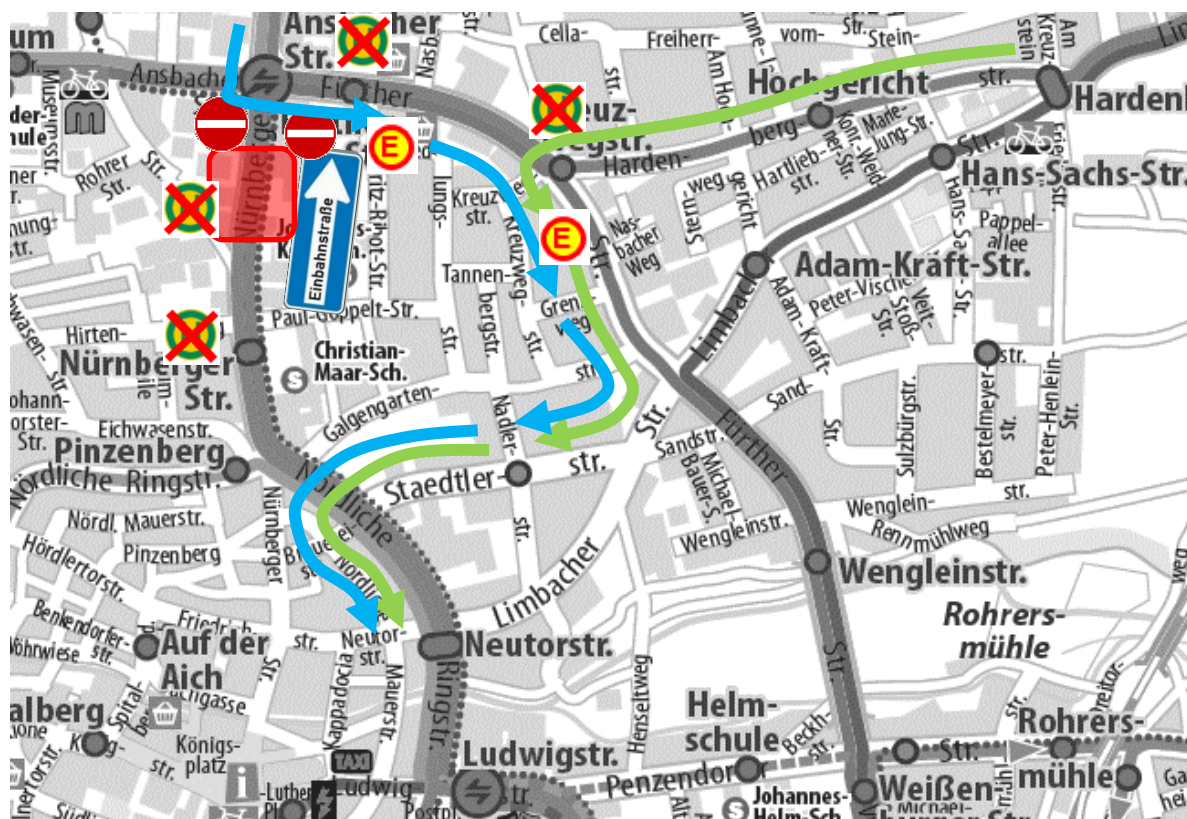

# Sperrung Nürnberger Str. in Fahrtrichtung Innenstadt 30.03. – ~~10.04.2026~~ 09.04.2026

Ab Montag, 30.03.2026 bis vsl. 10.04.2026, ändert sich der Linienvverlauf der **Linie 662** und **Linie 661** Richtung Bahnhof (**Linie 661 nur am Wochenende**)  
Der Linienvverlauf Richtung Katzwang verläuft normal.

Linie	Folgende Haltestellen entfallen	Ersatzhaltestellen
662	<del>⊗</del> Kreuzwegstr. Steig 2	⊕ Kreuzwegstr. Steig 3
	<del>⊗</del> Fürther Str.	⊕ Kreuzwegstr. Steig 3
	<del>⊗</del> Ansbacher Str. Steig 3	⊕ Neutorstr.
	<del>⊗</del> Nürnberger Str.	⊕ Neutorstr.
661 (Wochenende)	<del>⊗</del> Ansbacher Str. Steig 3	⊕ Fürther Str.
	<del>⊗</del> Nürnberger Str.	⊕ Neutorstr.

## Änderung

Die Umleitung ist ab Freitag, den 10.04.26, mit Be-  
triebsbeginn, aufgehoben. Fahrten verlaufen dann  
wieder über den regulären Linienvverlauf.