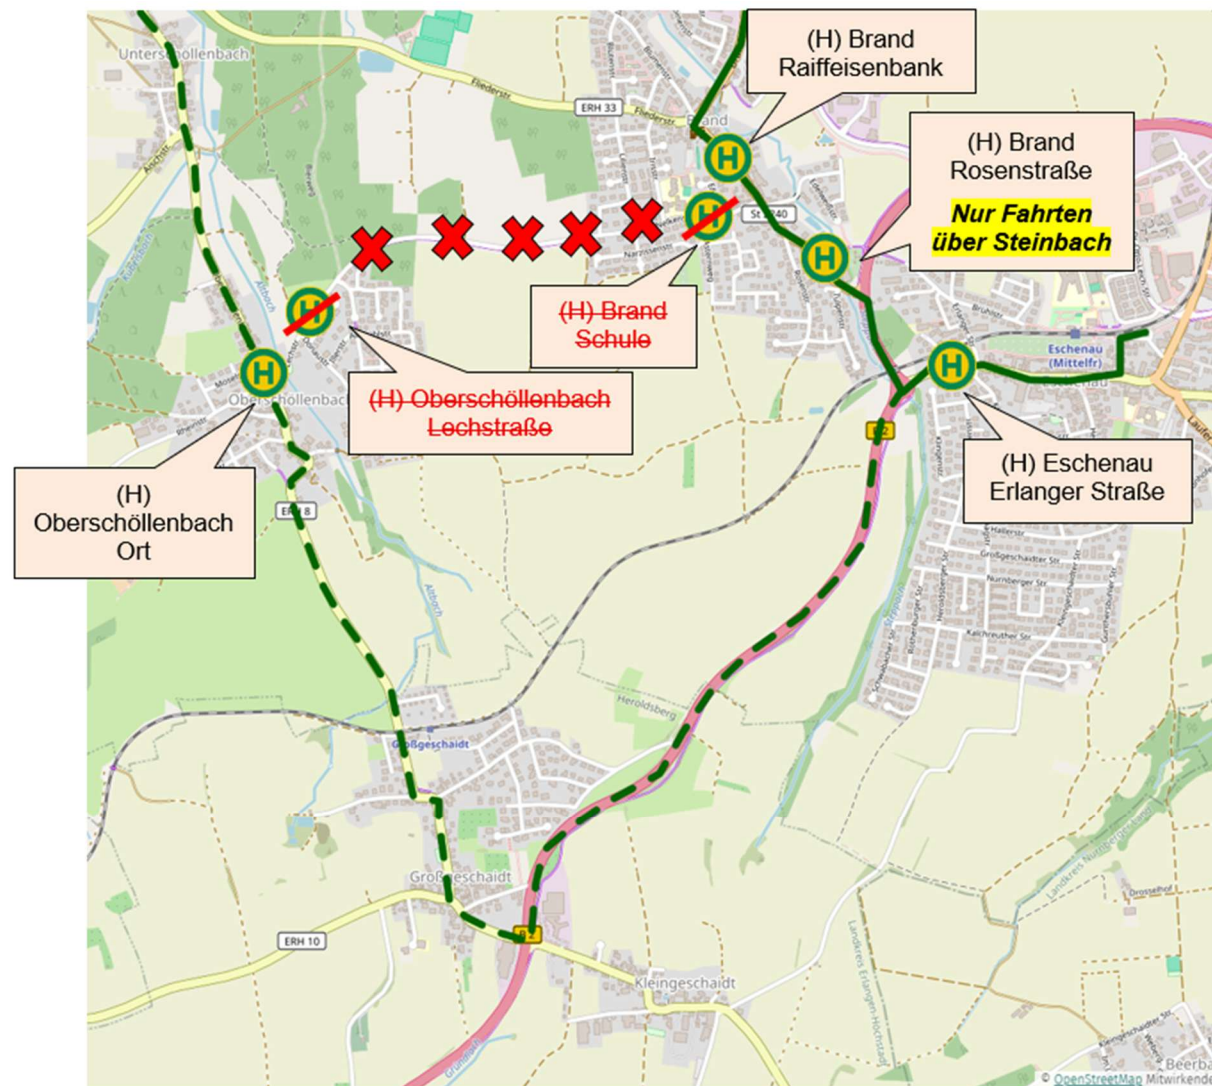

Thema: Sperrung Oberschöllnbach Lechstraße
Linie: 209 und 209E
Gültigkeit: ab Dienstag, 26.05.2026 bis Sonntag, 07.06.2026
Information:

Sehr geehrte Damen und Herren,

im oben genannten Zeitraum wird die Lechstraße in Oberschöllnbach aufgrund von Bauarbeiten teilweise voll gesperrt.

Die Linien 209 und 209E werden zwischen den Haltestellen Oberschöllnbach Ort und Eschenau Erlanger Straße über Großgeschaidt und die B2 umgeleitet.

Die Haltestellen Oberschöllnbach Lechstraße, Brand Schule und Brand Rosenstraße können nicht bedient werden und entfallen ersatzlos!

Fahrten der Linie 209, welche über Steinbach verkehren, sind hiervon nicht betroffen!

Wir bitten um Ihr Verständnis und wünschen Ihnen eine angenehme Fahrt!