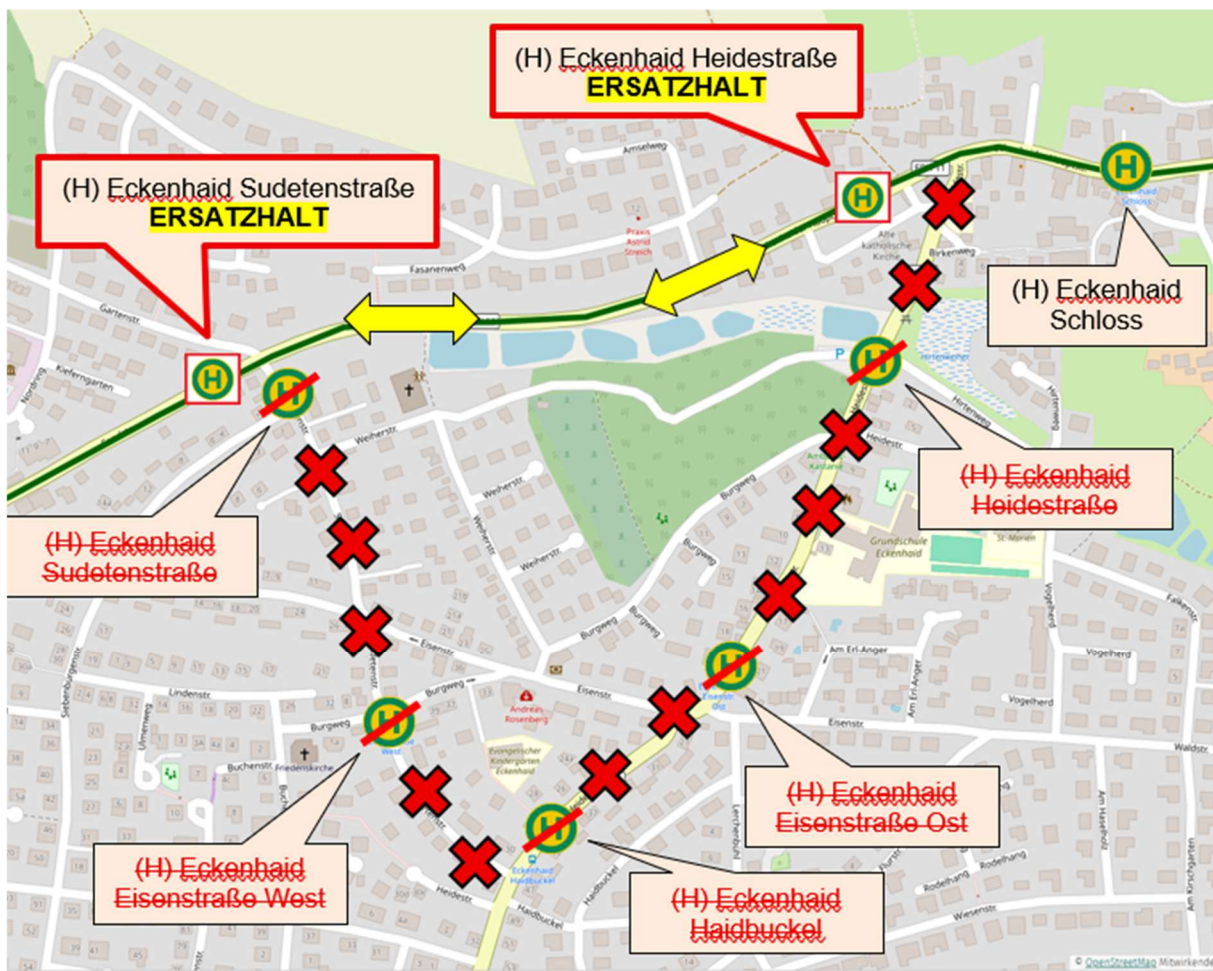

Thema: Sperre Eckenhaid Sudetenstraße

Linie: 213

Gültigkeit: ab Dienstag, 18.05.2026 bis vsl. Samstag, 12.12.2026

Information:

Sehr geehrte Damen und Herren,

im oben genannten Zeitraum finden in Eckenhaid mehrere Baumaßnahmen und die Kirchweih statt. Die Linie 213 wird deshalb umgeleitet und kann folgende Haltestellen nicht bedienen:

- Eckenhaid Sudetenstraße (Ersatzhaltestelle wird in der Sandstraße aufgebaut)
- Eckenhaid Eisenstraße West
- Eckenhaid Haidbuckel
- Eckenhaid Eisenstraße Ost
- Eckenhaid Heidestraße (Ersatzhaltestelle wird in der Eckenhaider Hauptstraße aufgebaut)