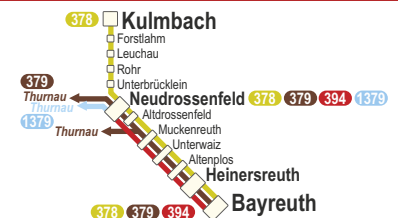

378: Bayreuth - Neudrossenfeld - Kulmbach (OVF)
379: Bayreuth - Neudrossenfeld - Thurnau (OVF)
394: Bayreuth - Neudrossenfeld (OVF)

OVF: Kundendialog - Tel: 09 11 - 65 00 56 65 / Mail: kundendialog.regiobusbayern@deutschebahn.com
Faller den 24. und 31. 12. auf Werktage, Verkehr wie an Samstagen.