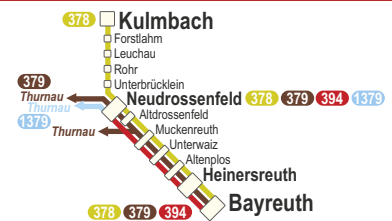

378: Bayreuth - Neudrossenfeld - Kulmbach (OVF)

379: Bayreuth - Neudrossenfeld - Thurnau (OVF)

394: Bayreuth - Neudrossenfeld (OVF)

OVF: Kundendialog - Tel: 09 11 - 65 00 56 65 / Mail: kundendialog.regiobusbayern@deutschebahn.com

Fallen der 24. und 31. 12. auf Werktage, Verkehr wie an Samstagen.

MONTAG - FREITAG

MONTAG - FREITAG