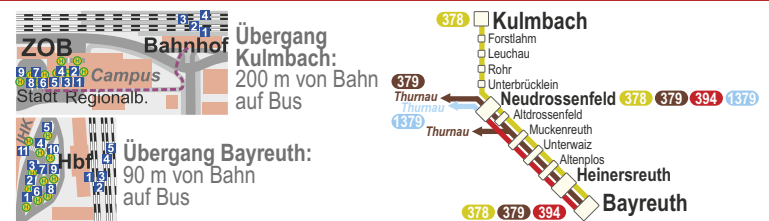

378: Bayreuth - Neudrossenfeld - Kulmbach (OVF)
379: Bayreuth - Neudrossenfeld - Thurnau (OVF)
394: Bayreuth - Neudrossenfeld (OVF)

OVF: Kundendialog - Tel: 09 11 - 65 00 56 65 / Mail: kundendialog.regiobusbayern@deutschebahn.com
Fallen der 24. und 31. 12. auf Werktage, Verkehr wie an Samstagen.

MONTAG - FREITAG **SAMSTAG** **SONN- u. FEIERTAG**