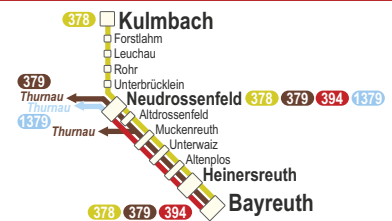

378: Bayreuth - Neudrossenfeld - Kulmbach (OVF)  
379: Bayreuth - Neudrossenfeld - Thurnau (OVF)  
394: Bayreuth - Neudrossenfeld (OVF)

OVF: Kundendialog - Tel: 09 11 - 65 00 56 65 / Mail: kundendialog.regiobusbayern@deutschebahn.com  
Fallen der 24. und 31. 12. auf Werktage, Verkehr wie an Samstagen.