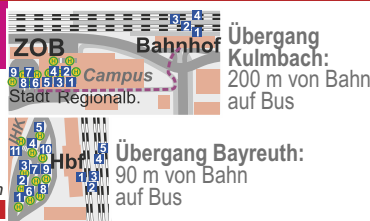

378: Bayreuth - Neudrossenfeld - Kulmbach (OVF)  
379: Bayreuth - Neudrossenfeld - Thurnau (OVF)  
394: Bayreuth - Neudrossenfeld (OVF)

OVF: Kundendialog - Tel: 09 11 - 65 00 56 65 / Mail: kundendialog.regiobusbayern@deutschebahn.com  
Fallen der 24. und 31. 12. auf Werktage, Verkehr wie an Samstagen.