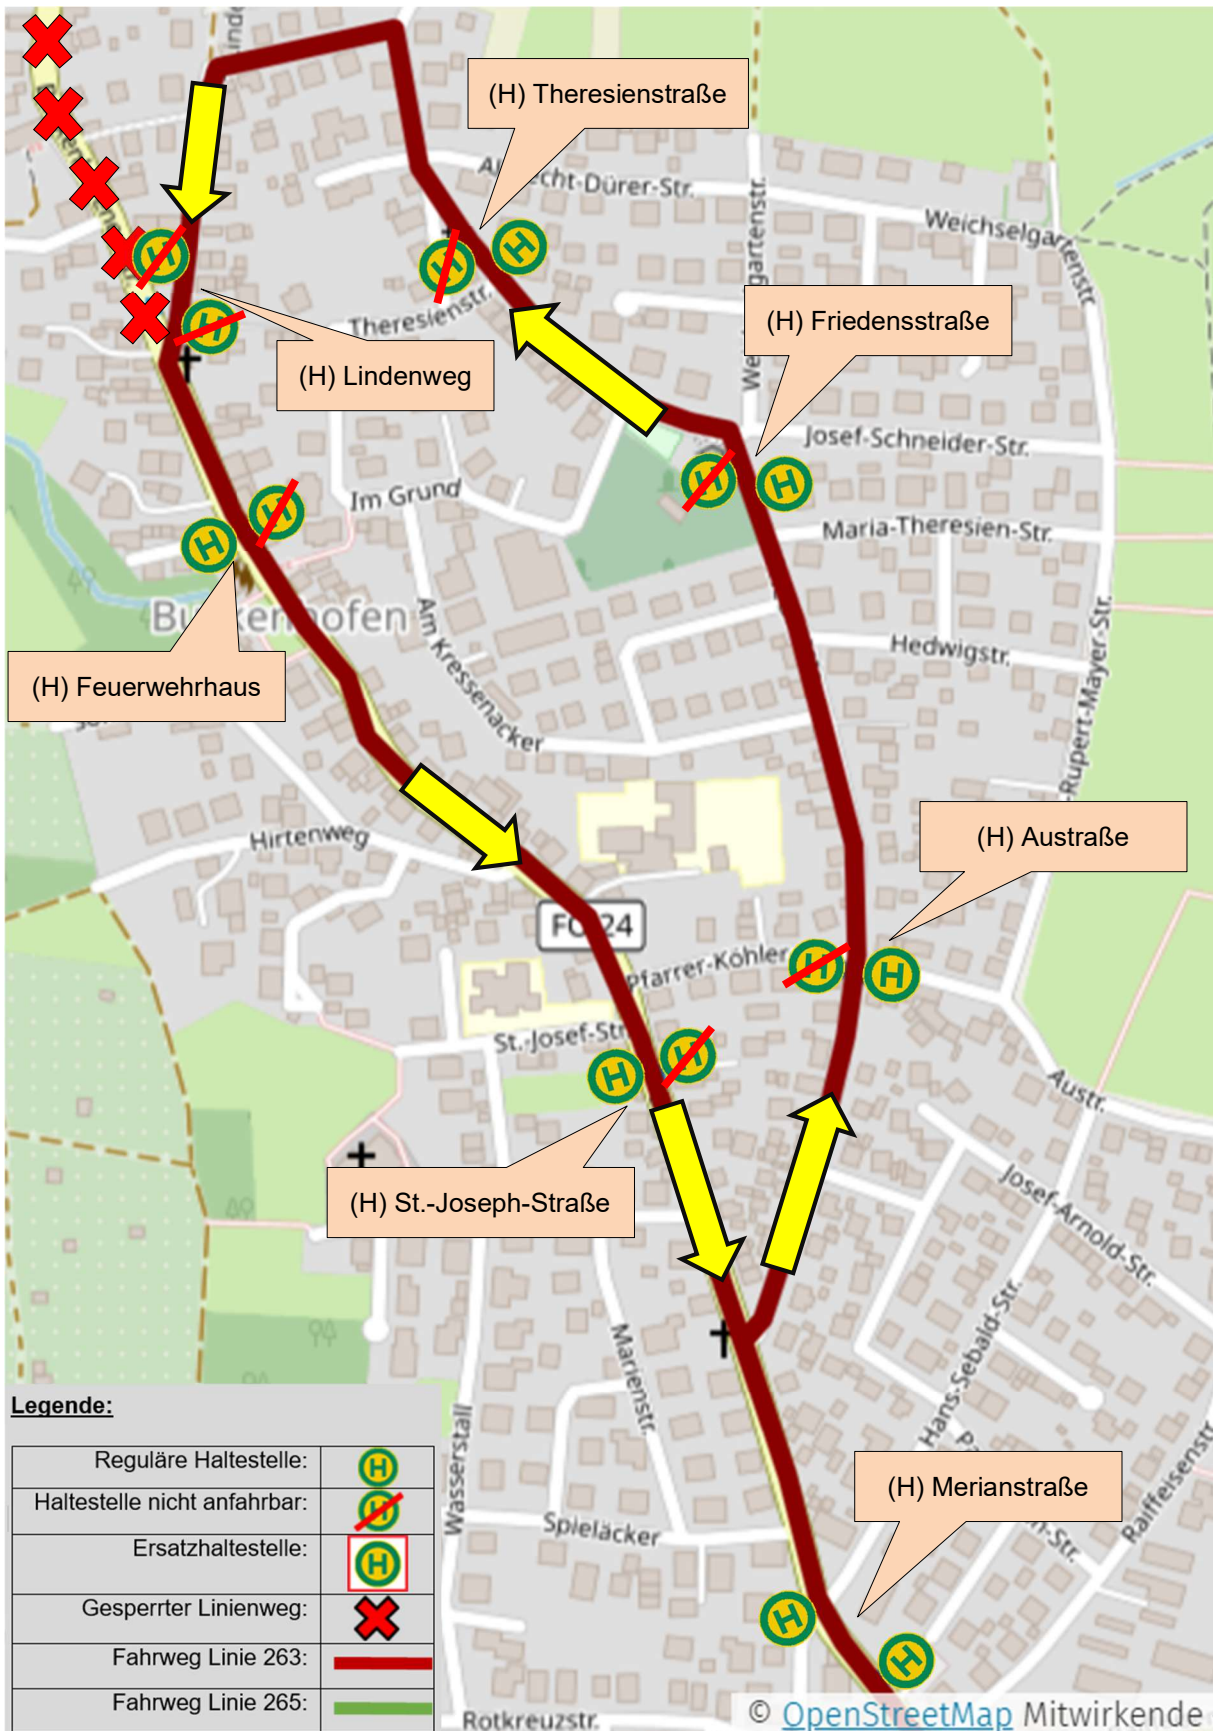

Thema: Sperre Buckenhofen Am Berg
Linie: 263 und 265
Gültigkeit: ab Montag, 24.08.2026 bis Freitag, 28.08.2026

Information:

Sehr geehrte Damen und Herren,

im oben genannten Zeitraum wird die Pautzfelder Straße in Buckenhofen im Bereich der Haltestelle Buckenhofen Am Berg vollgesperrt.

Die Linien 263 und 265 verkehren deshalb nach Baustellenfahrplan und werden wie folgt umgeleitet:

Linie 263

Die Linie 263 verkehrt in Fahrtrichtung Buckenhofen ab der Haltestelle Buckenhofen Merianstraße über Friedensstraße zum Feuerwehrhaus – ab dort wieder regulärer Fahrweg in Fahrtrichtung Forchheim ZOB.

Die Linie 265 verkehrt in Fahrtrichtung Willersdorf ab der Haltestelle Forchheim Bügstraße eine Umleitung über die Ohmstraße und St2244 bis zur Haltestelle Pautzfeld Kirche.

In Fahrtrichtung Forchheim ZOB verkehrt die Linie 265 ab der Haltestelle Pautzfeld Kirche eine Umleitung über die St2244 bis zur Haltestelle Forchheim Bamberger Straße.

Umleitung Linie 263:

Umleitung Linie 265 und Bedienung der Haltestelle Pautzfeld Kirche: