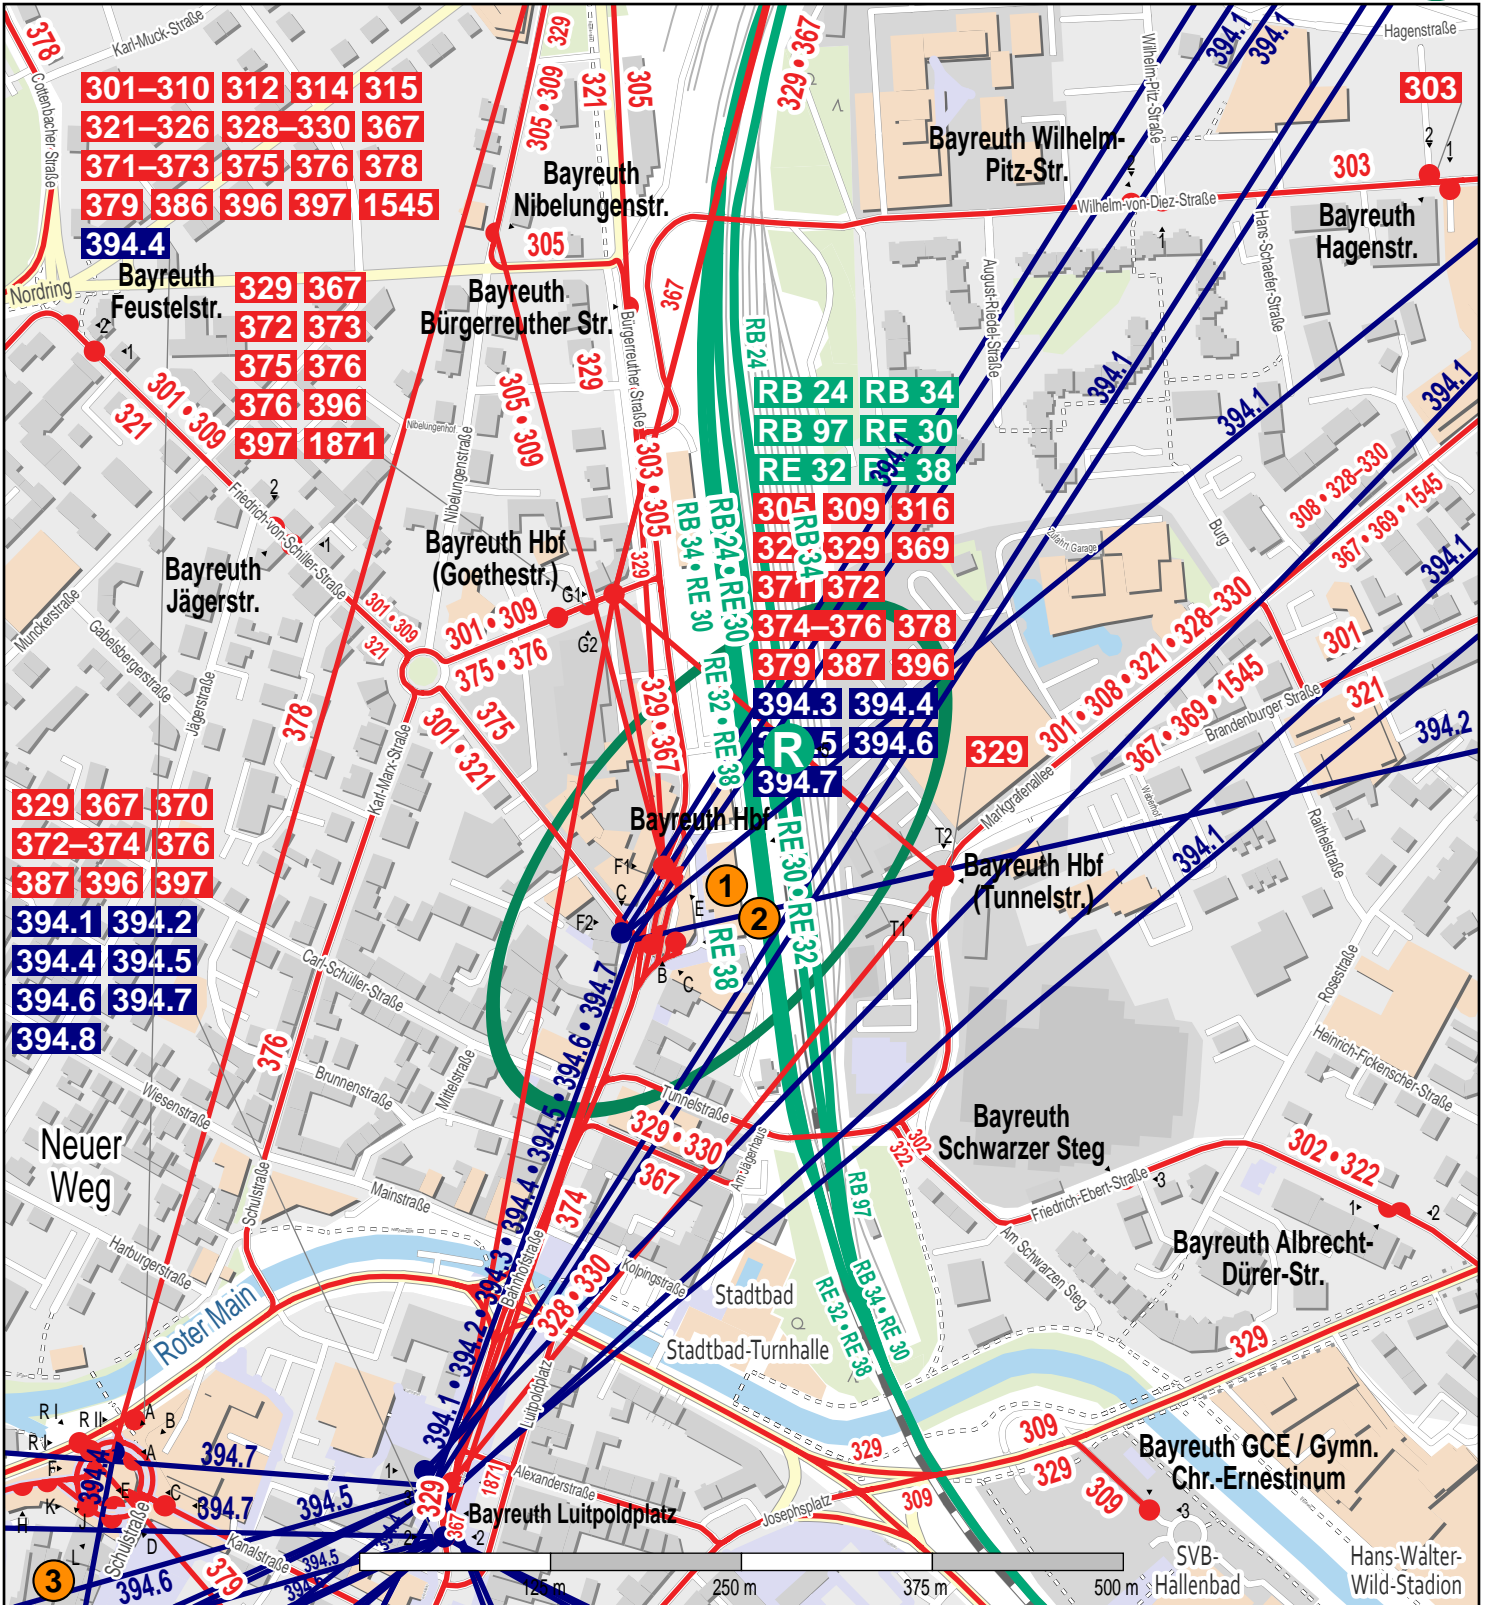

# Haltestelle Bayreuth Hbf

© OpenStreetMap-Mitwirkende

- Zug
- Bus
- AST

- 1** VGN-Verkaufsstelle agilis KundenCenter Bayreuth Bahnhofstr. 20  
Mo-Fr: 7:00-17:30 Uhr / Sa: 8:00-13:30 Uhr / So: 9:30-15:00 Uhr
- 2** VGN-Verkaufsstelle DB Reisezentrum Bayreuth Bahnhofstr. 20  
Mo-Fr: 7:00-17:30 Uhr / Sa: 8:00-13:30 Uhr / So: 9:30-15:00 Uhr
- 3** VGN-Verkaufsstelle Stadtwerke Bayreuth Verkehr und Bäder GmbH Kanalstraße 19  
Mo-Fr: 9:00-18:00 Uhr / Sa: 10:00-14:00 Uhr