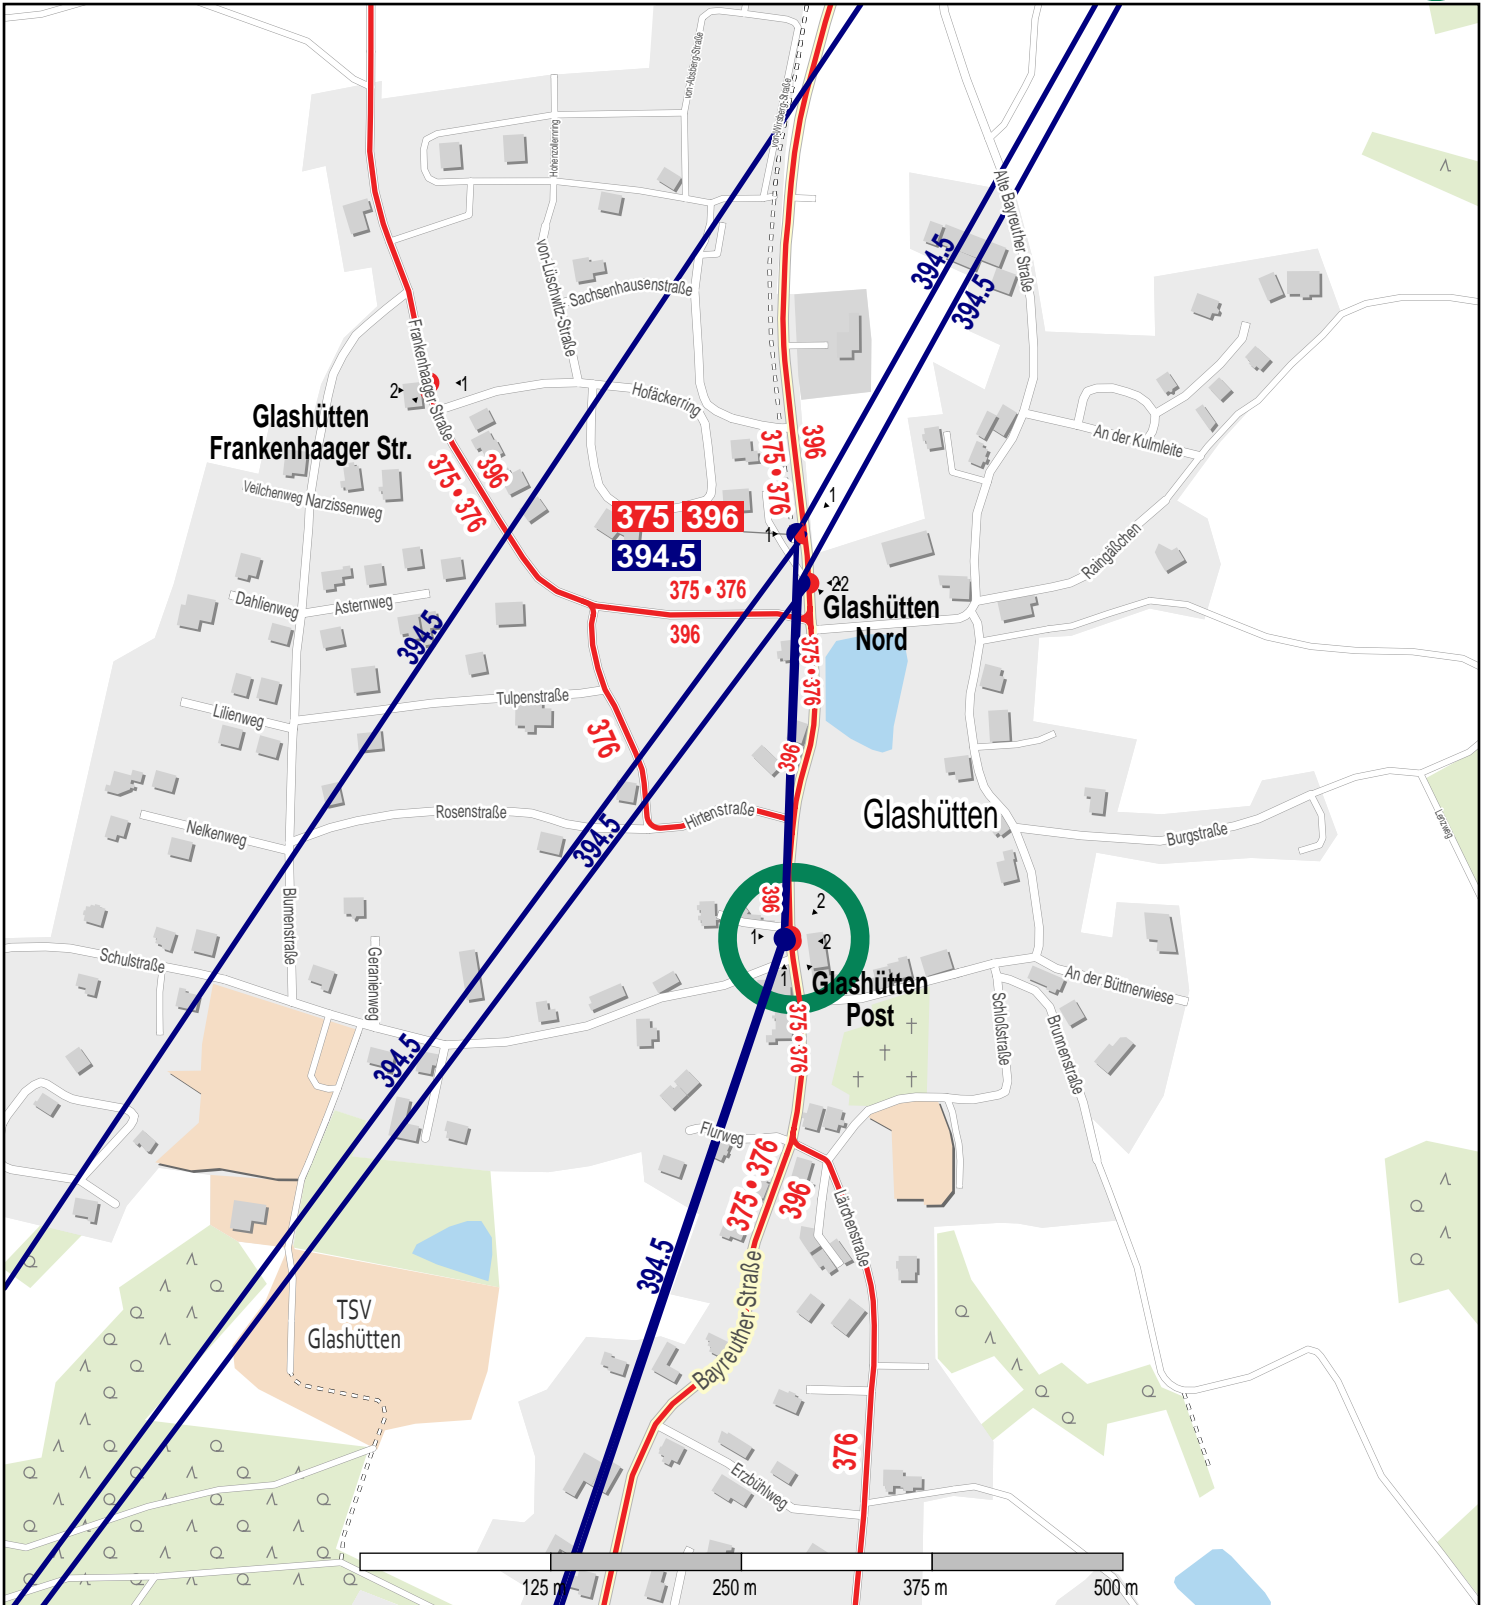

Haltestelle Glashütten Post

© OpenStreetMap-Mitwirkende
— Bus
— AST

Gueltig ab: 14.12.2025