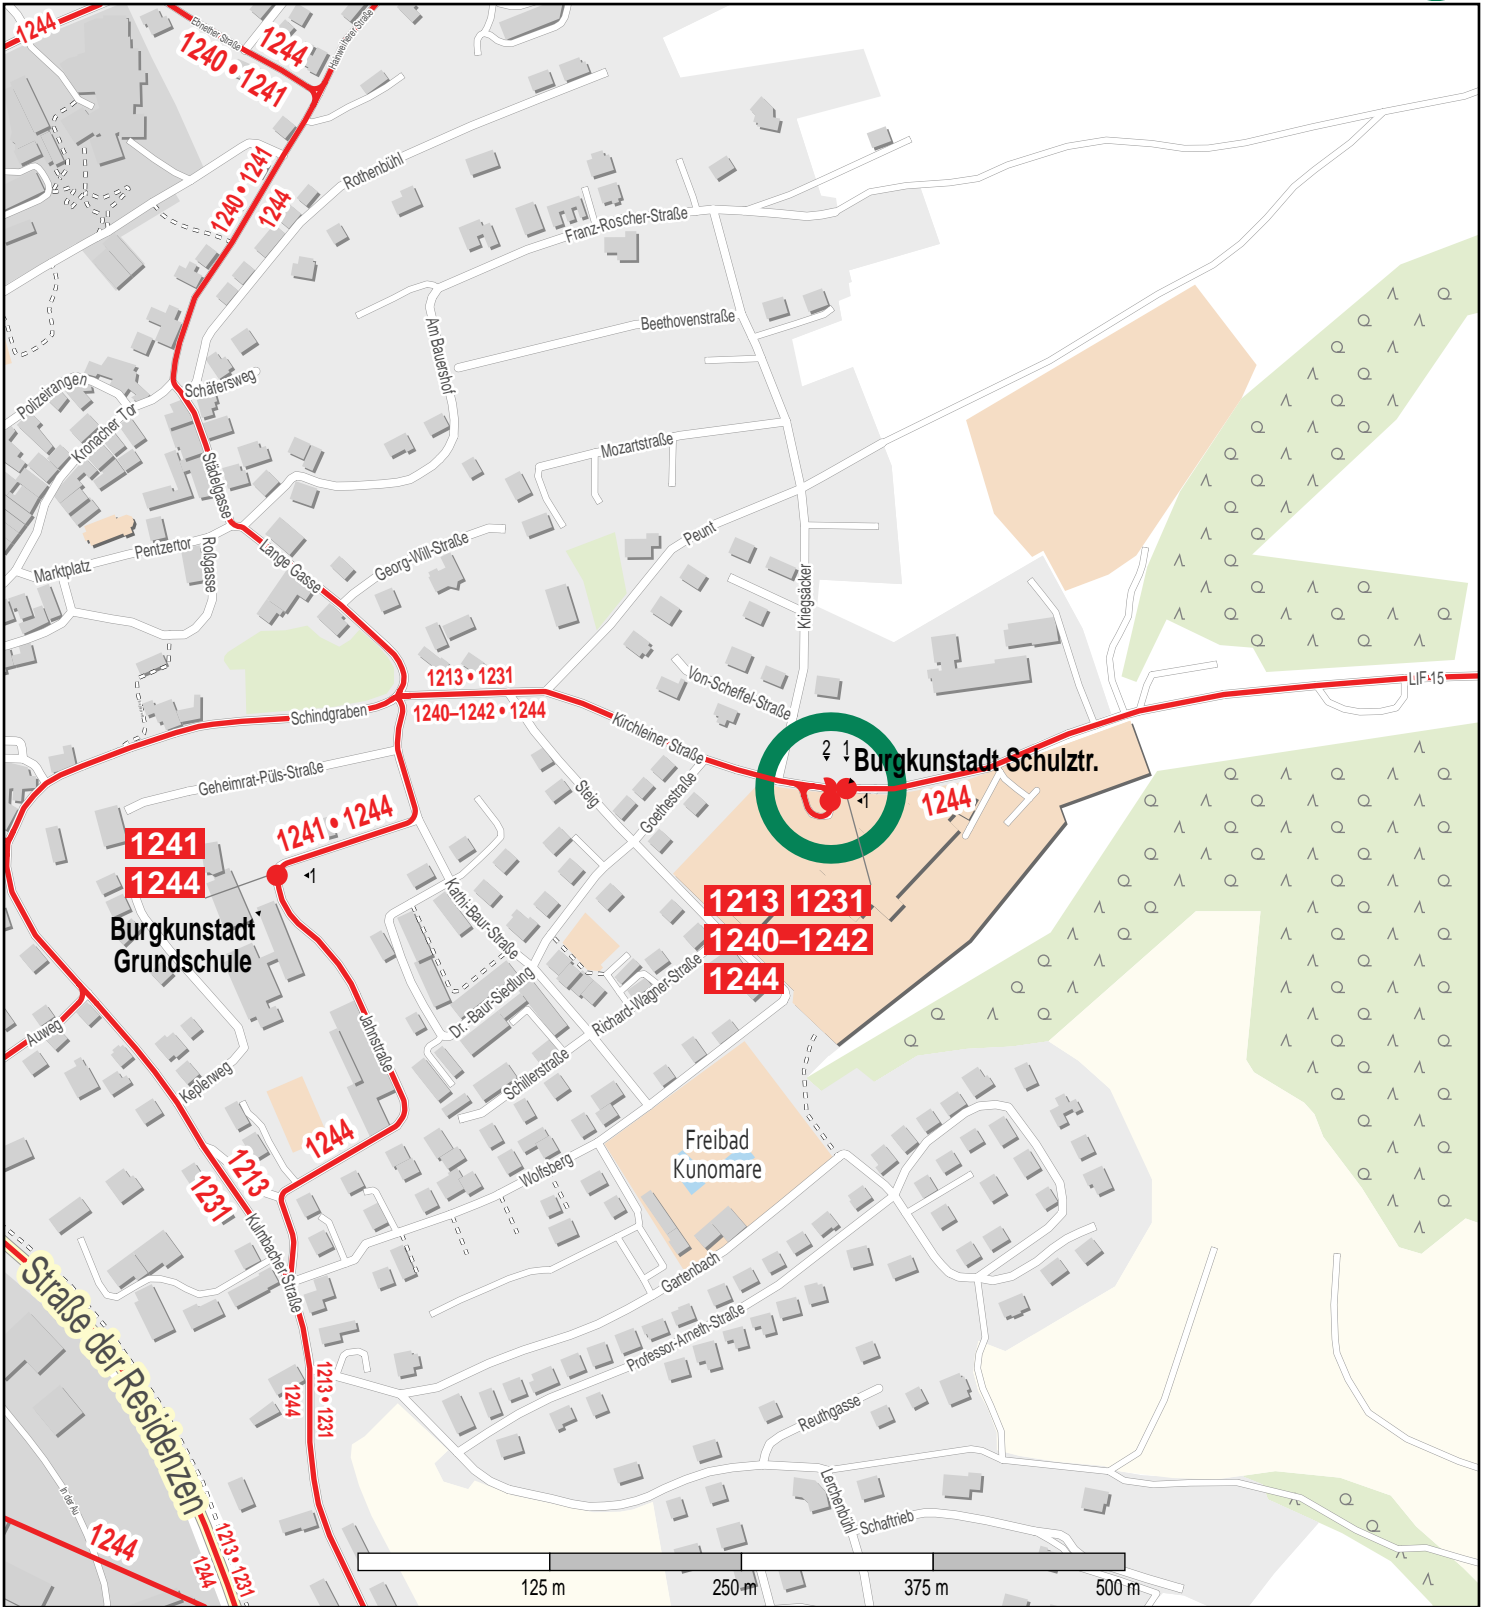

Haltestelle Burgkunstadt Schulztr.

© OpenStreetMap-Mitwirkende
Bus

Gueltig ab: 14.12.2025