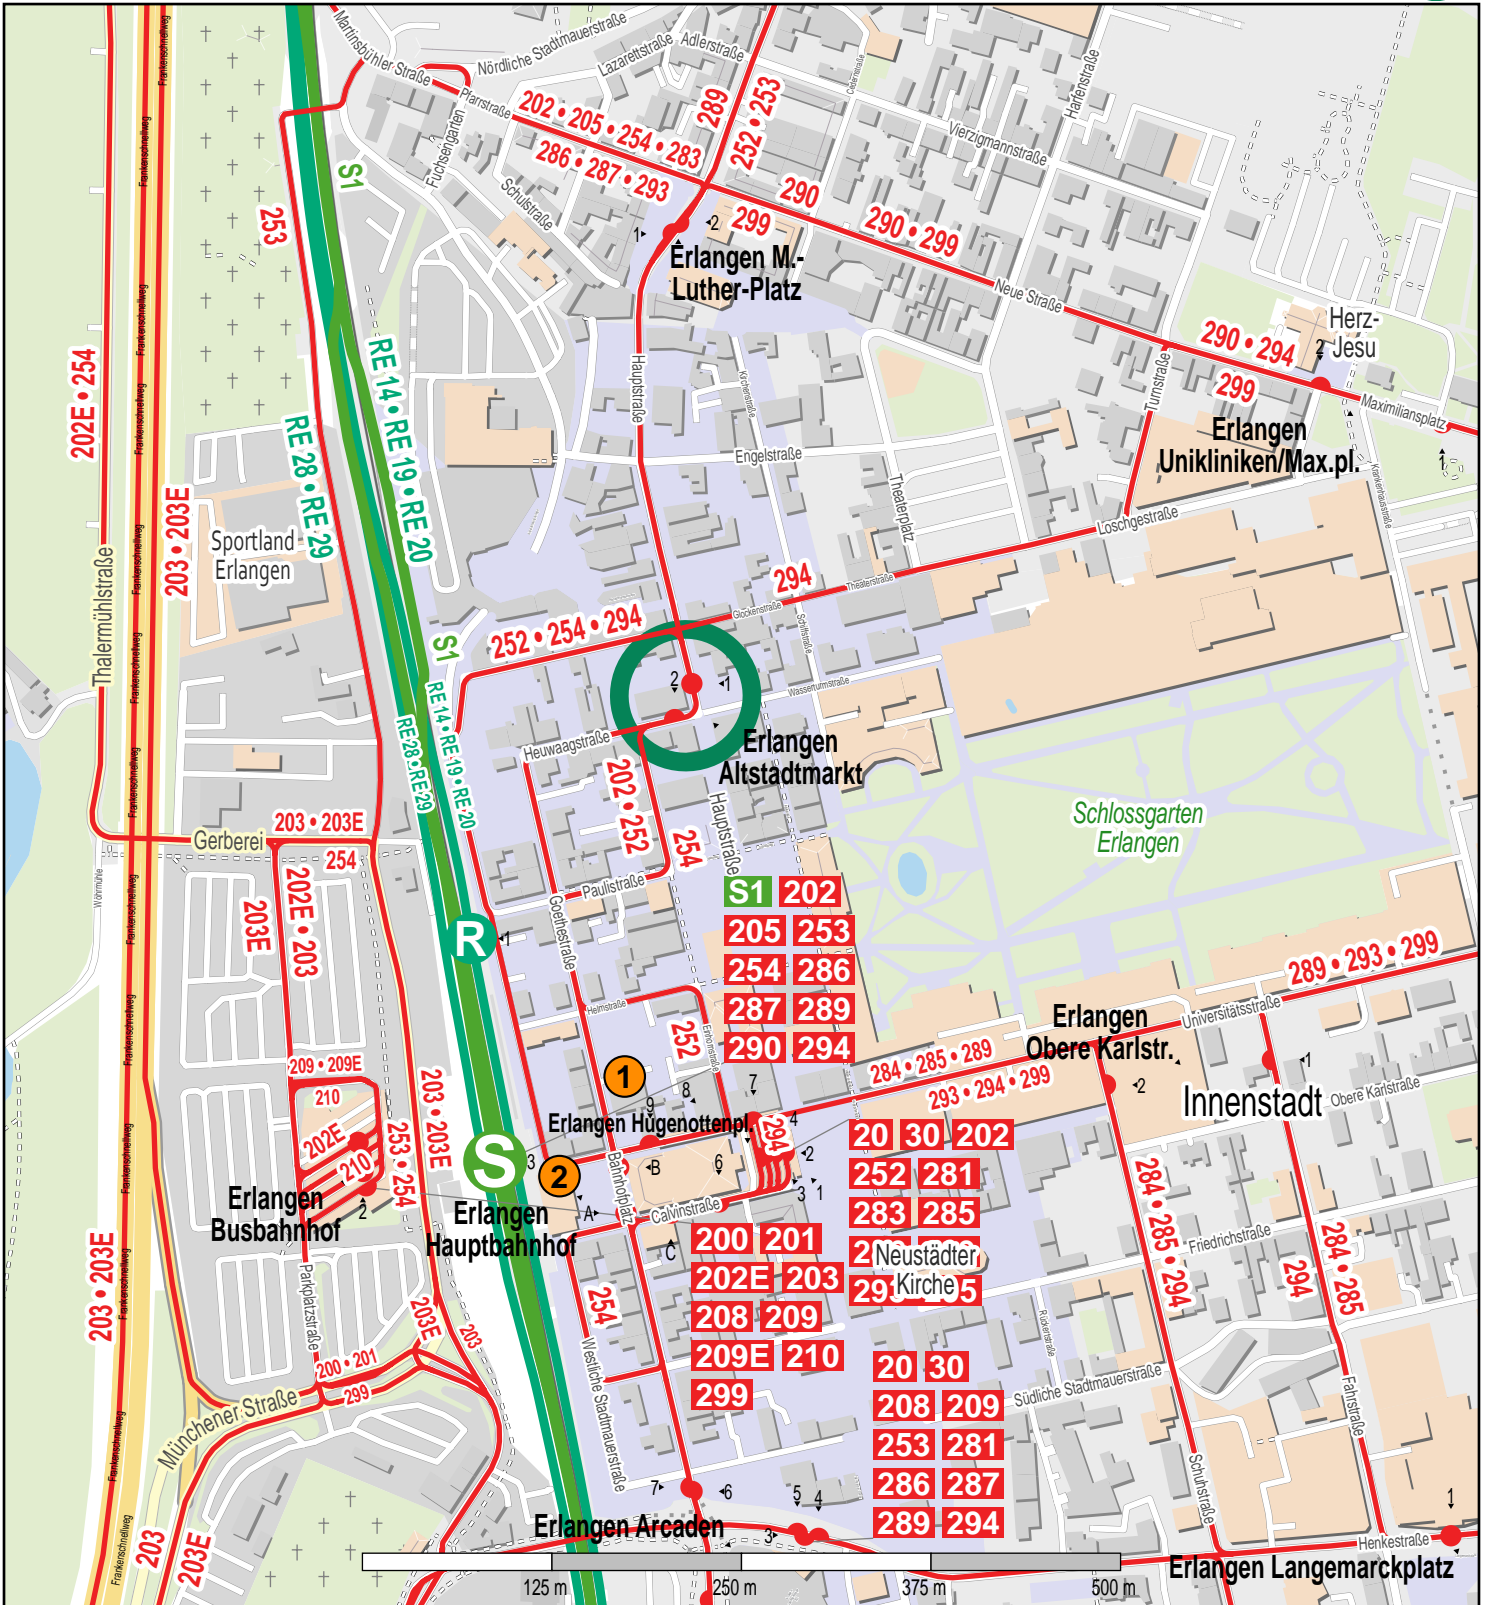

Haltestelle Erlangen Altstadtmarkt

© OpenStreetMap-Mitwirkende

- Zug
- S-Bahn
- Bus

- 1** VGN-Verkaufsstelle Kundenbüro ESTW Stadtbus Goethestr. 21a
Mo-Fr: 9:00-18:00 Uhr
- 2** VGN-Verkaufsstelle DB Reisezentrum Erlangen Bahnhofplatz 1
Mo-Fr: 7:30-19:00 Uhr/ Sa: 8:15-15:00 Uhr/ So u. Feiertag: 09:15-15:00 Uhr