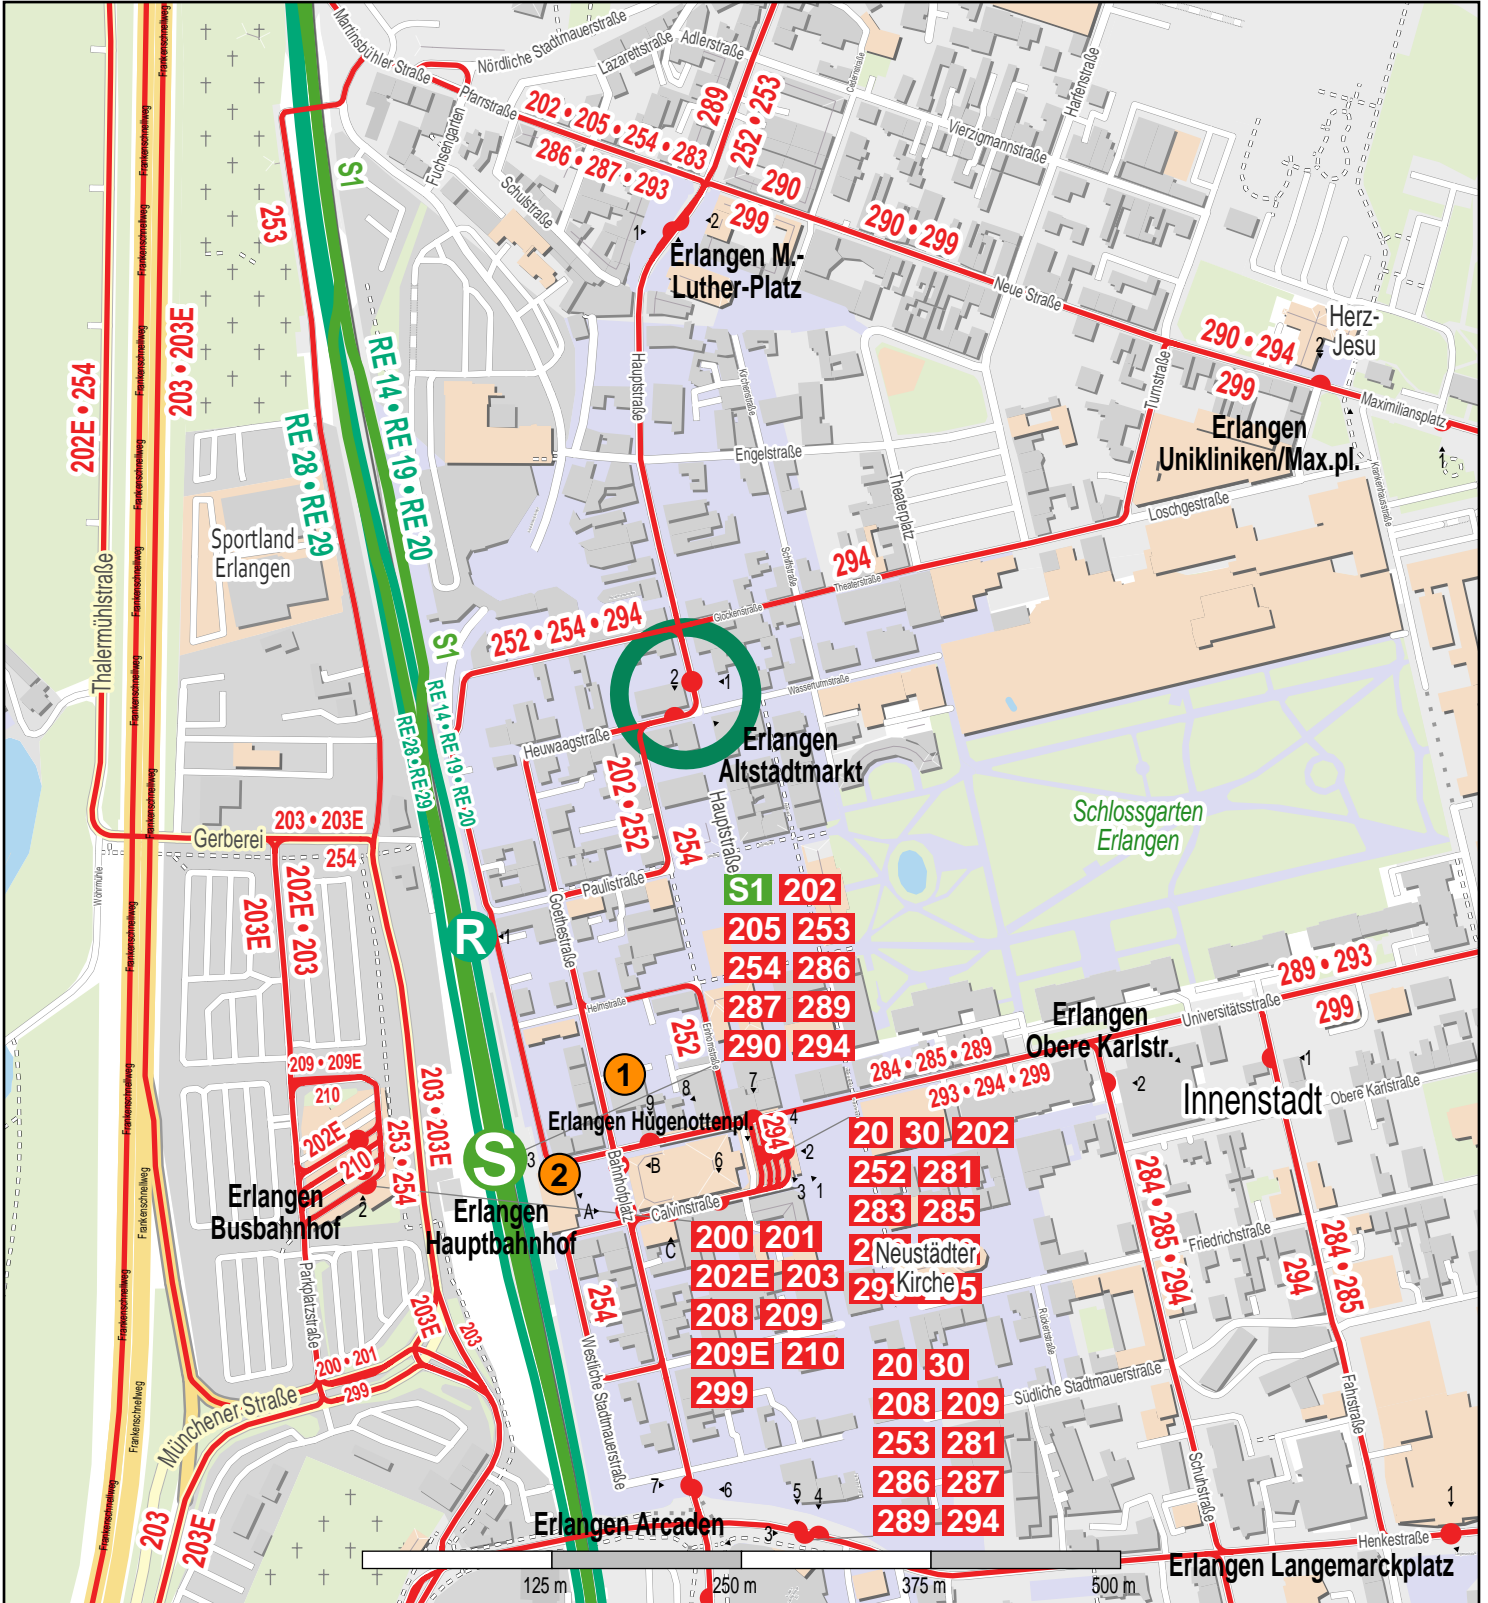

Haltestelle Erlangen Altstadtmarkt

© OpenStreetMap-Mitwirkende

- Zug
- S-Bahn
- Bus

- 1 VGN-Verkaufsstelle Kundenbüro ESTW Stadtbus Goethestr. 21a
Mo-Fr: 9:00-18:00 Uhr
- 2 VGN-Verkaufsstelle DB Reisezentrum Erlangen Bahnhofplatz 1
Mo-Fr: 7:30-19:00 Uhr/ Sa: 8:15-15:00 Uhr/ So u. Feiertag: 09:15-15:00 Uhr