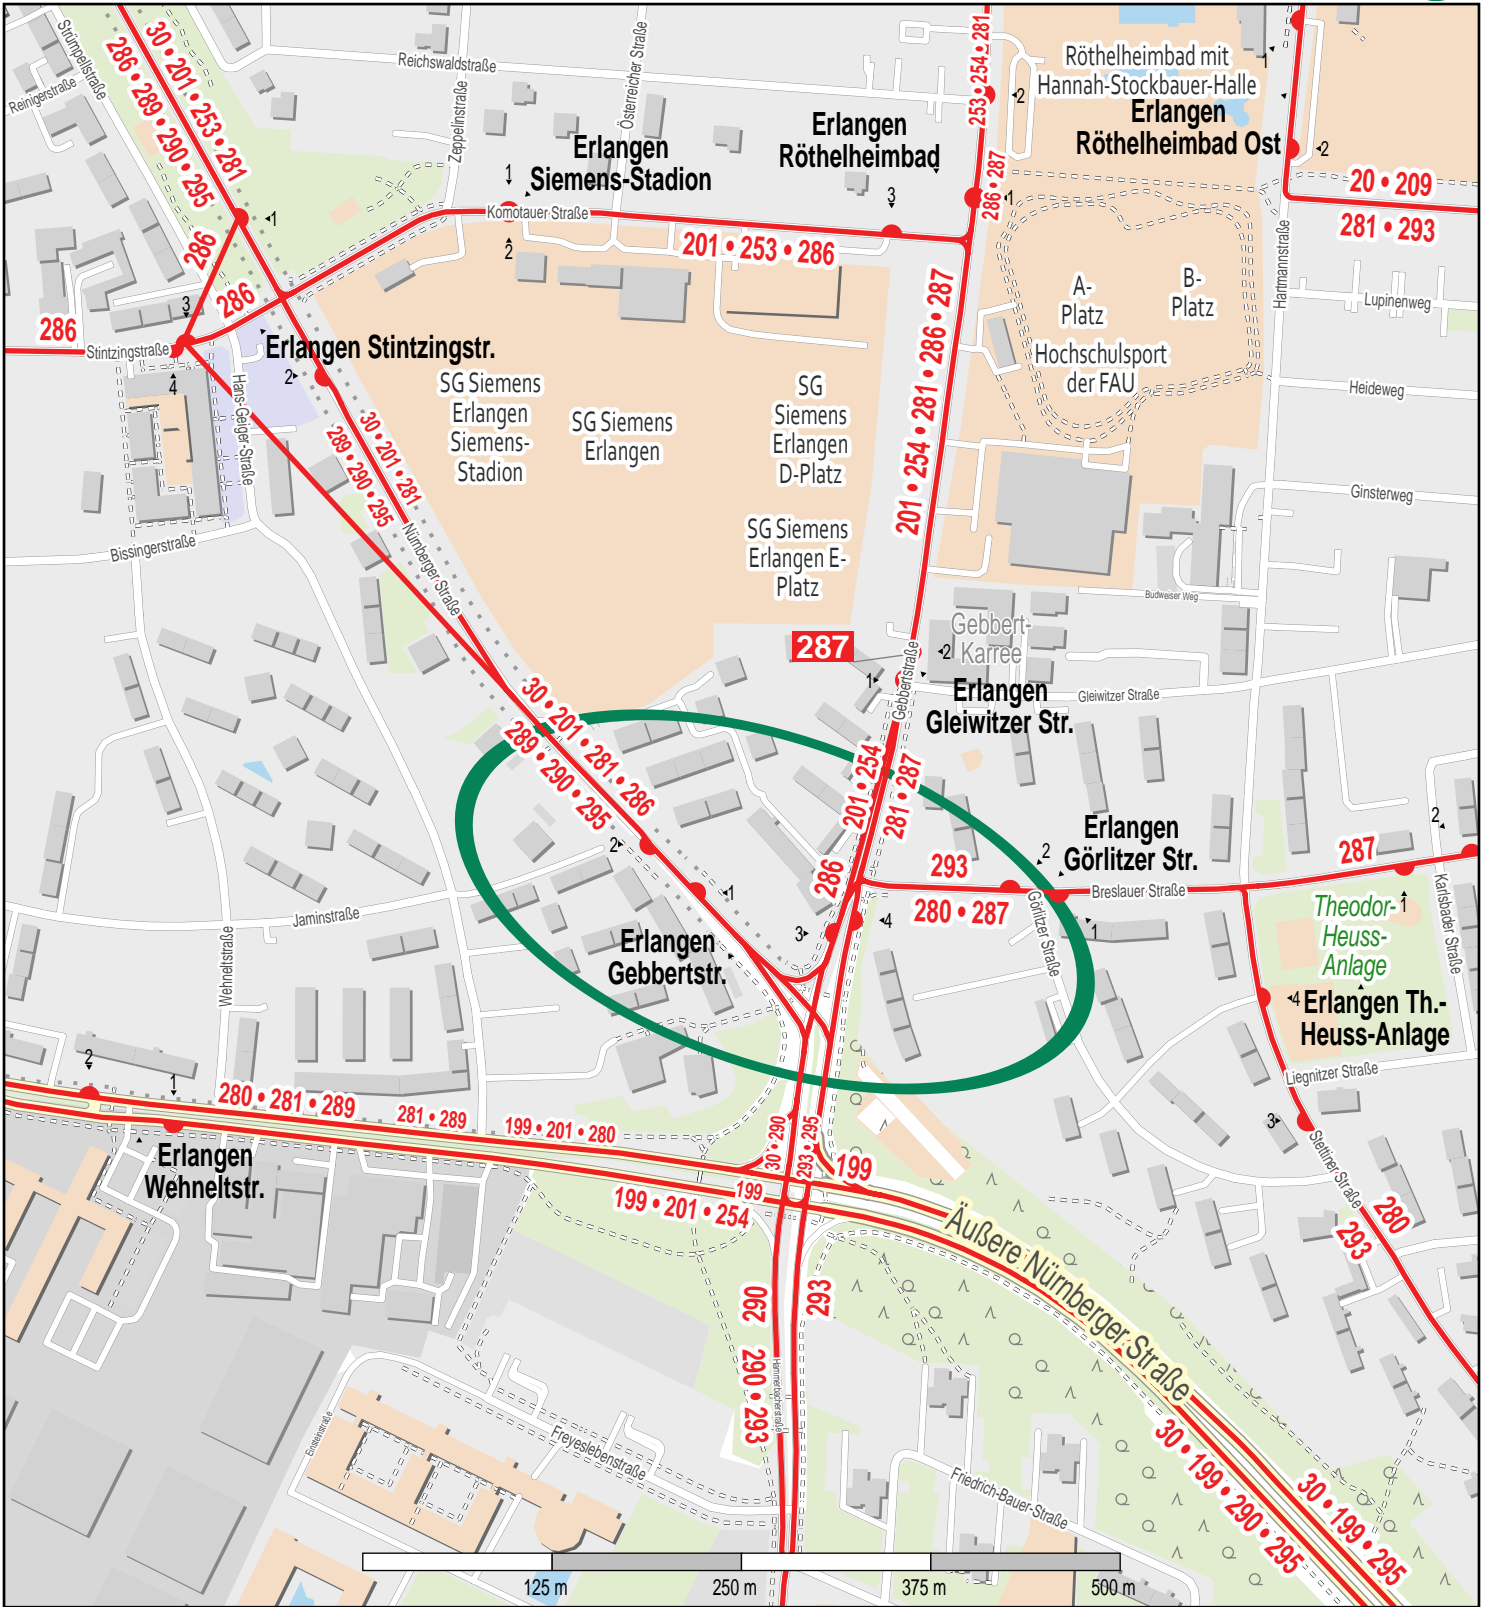

Haltestelle Erlangen Gebbertstr.

© OpenStreetMap-Mitwirkende
Bus

Gueltig ab: 14.12.2025