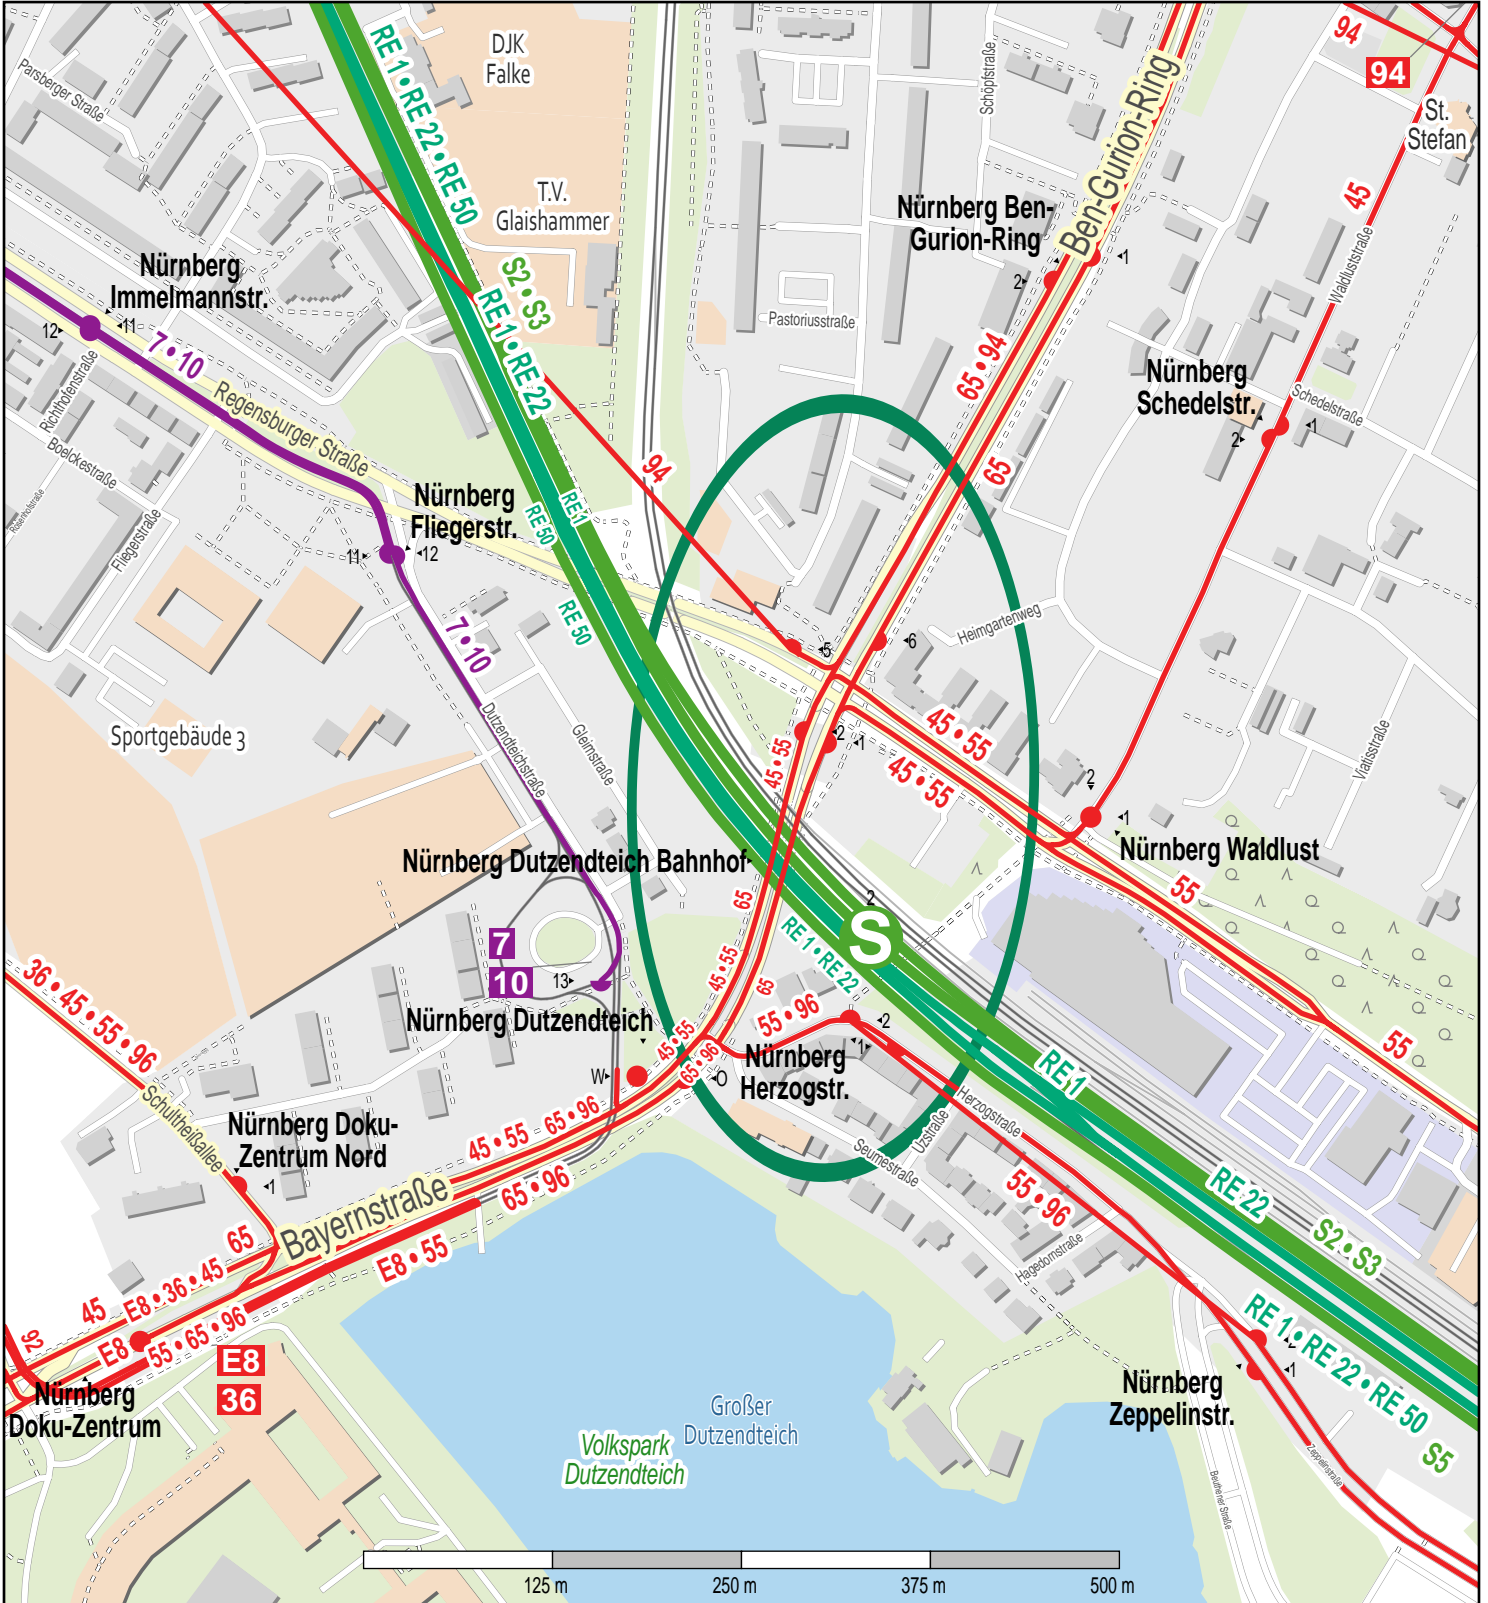

# Haltestelle Nürnberg Dutzensteich Bahnhof

- Zug
- S-Bahn
- Straßenbahn
- Bus

Gueltig ab: 14.12.2025