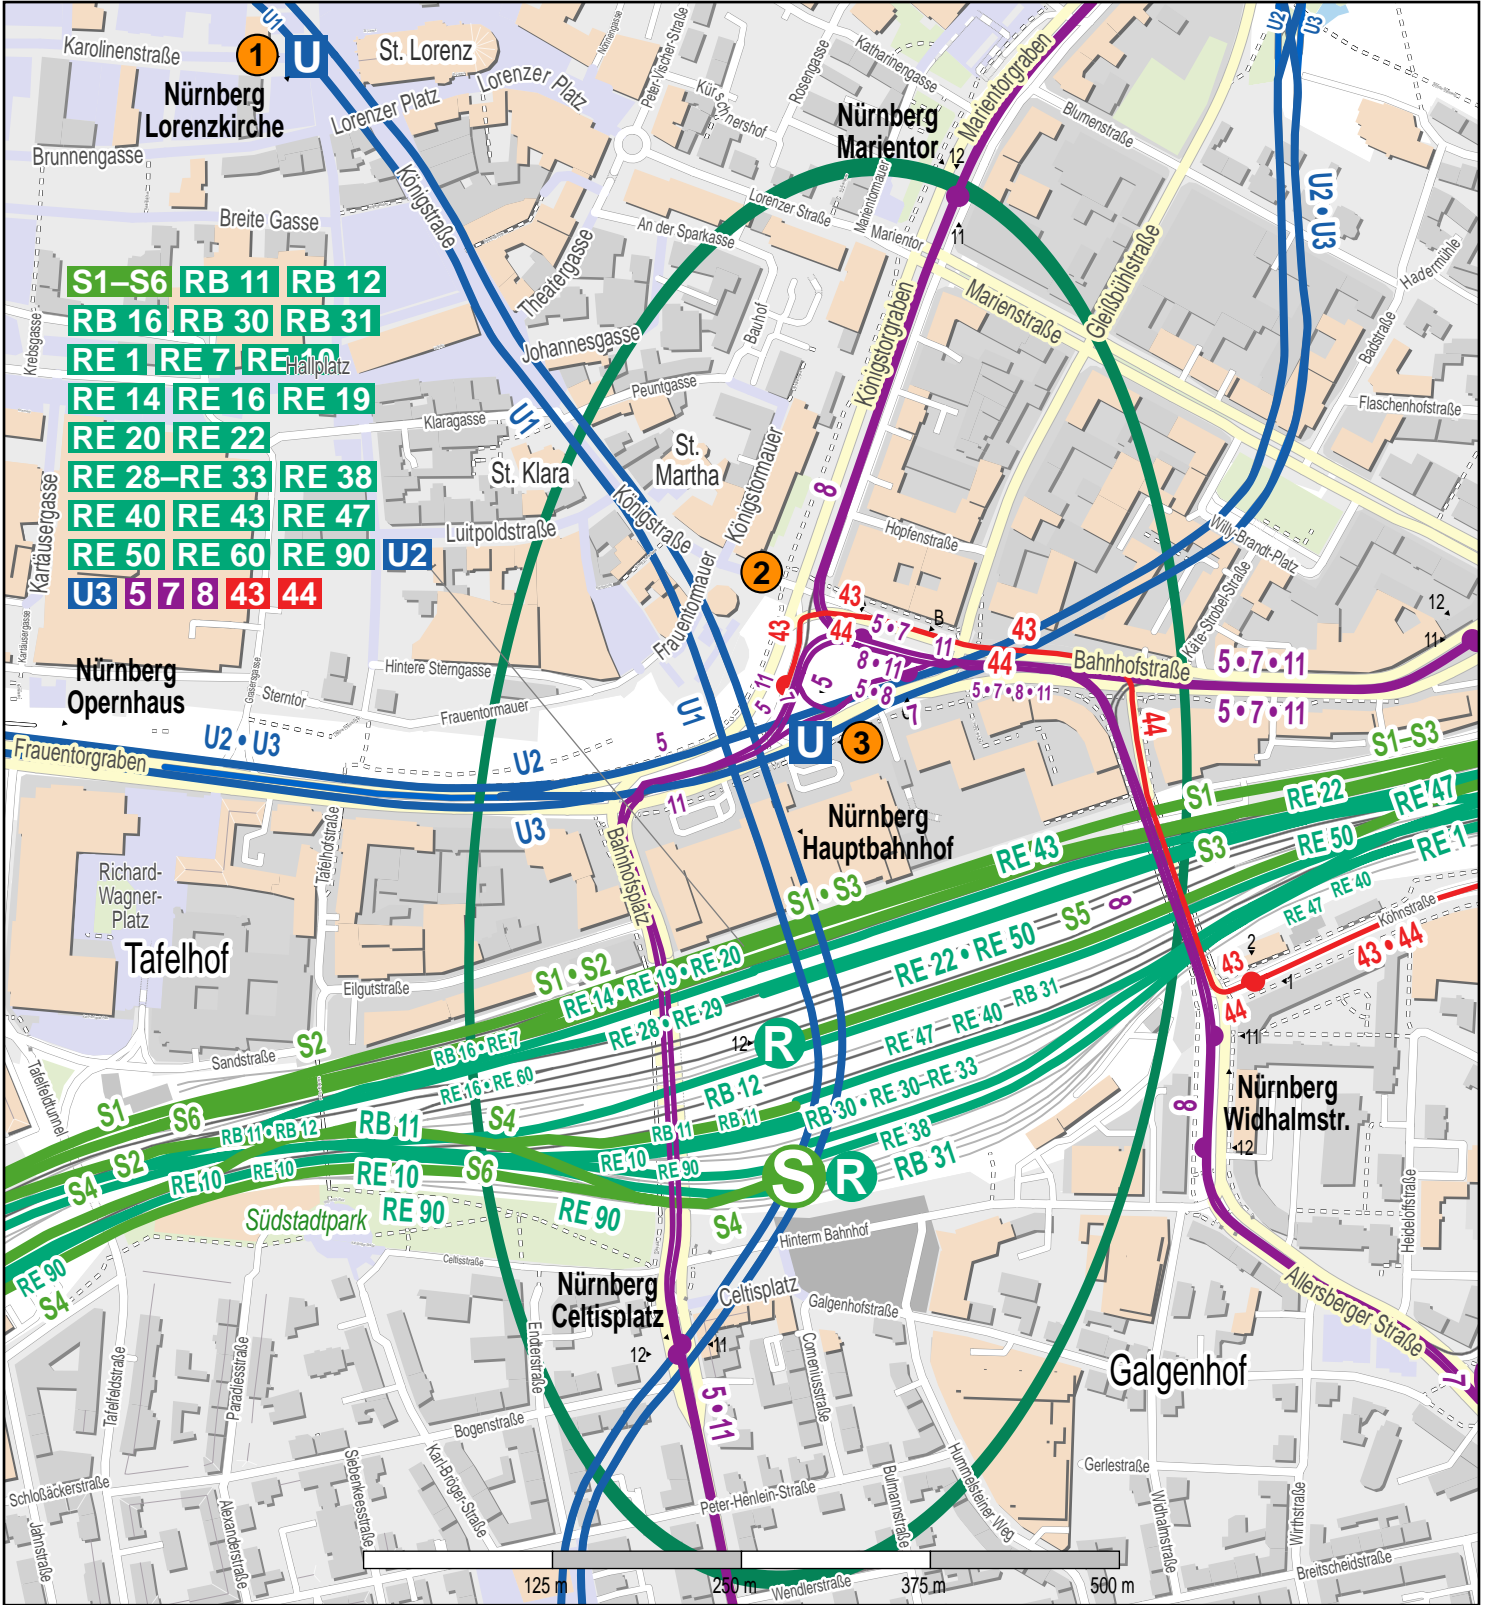

Haltestelle Nürnberg Hauptbahnhof

© OpenStreetMap-Mitwirkende

- Zug
- S-Bahn
- U-Bahn
- Straßenbahn
- Bus

- 1** VGN-Verkaufsstelle Presse-Shop Ausgang Königstraße
- 2** VAG-KundenCenter U-Bahn Verteilergeschoss Königstorpassage
Mo-Fr: 7:00-20:00 Uhr/ Sa: 9:00-14:00 Uhr
- 3** VGN-Verkaufsstelle DB Reisezentrum Nürnberg Bahnhofsplatz 9
Mo-Fr: 7:00-21:00 Uhr/ Sa: 9:00-19:00 Uhr/ So u. Feiertag: 10:00-20:00 Uhr