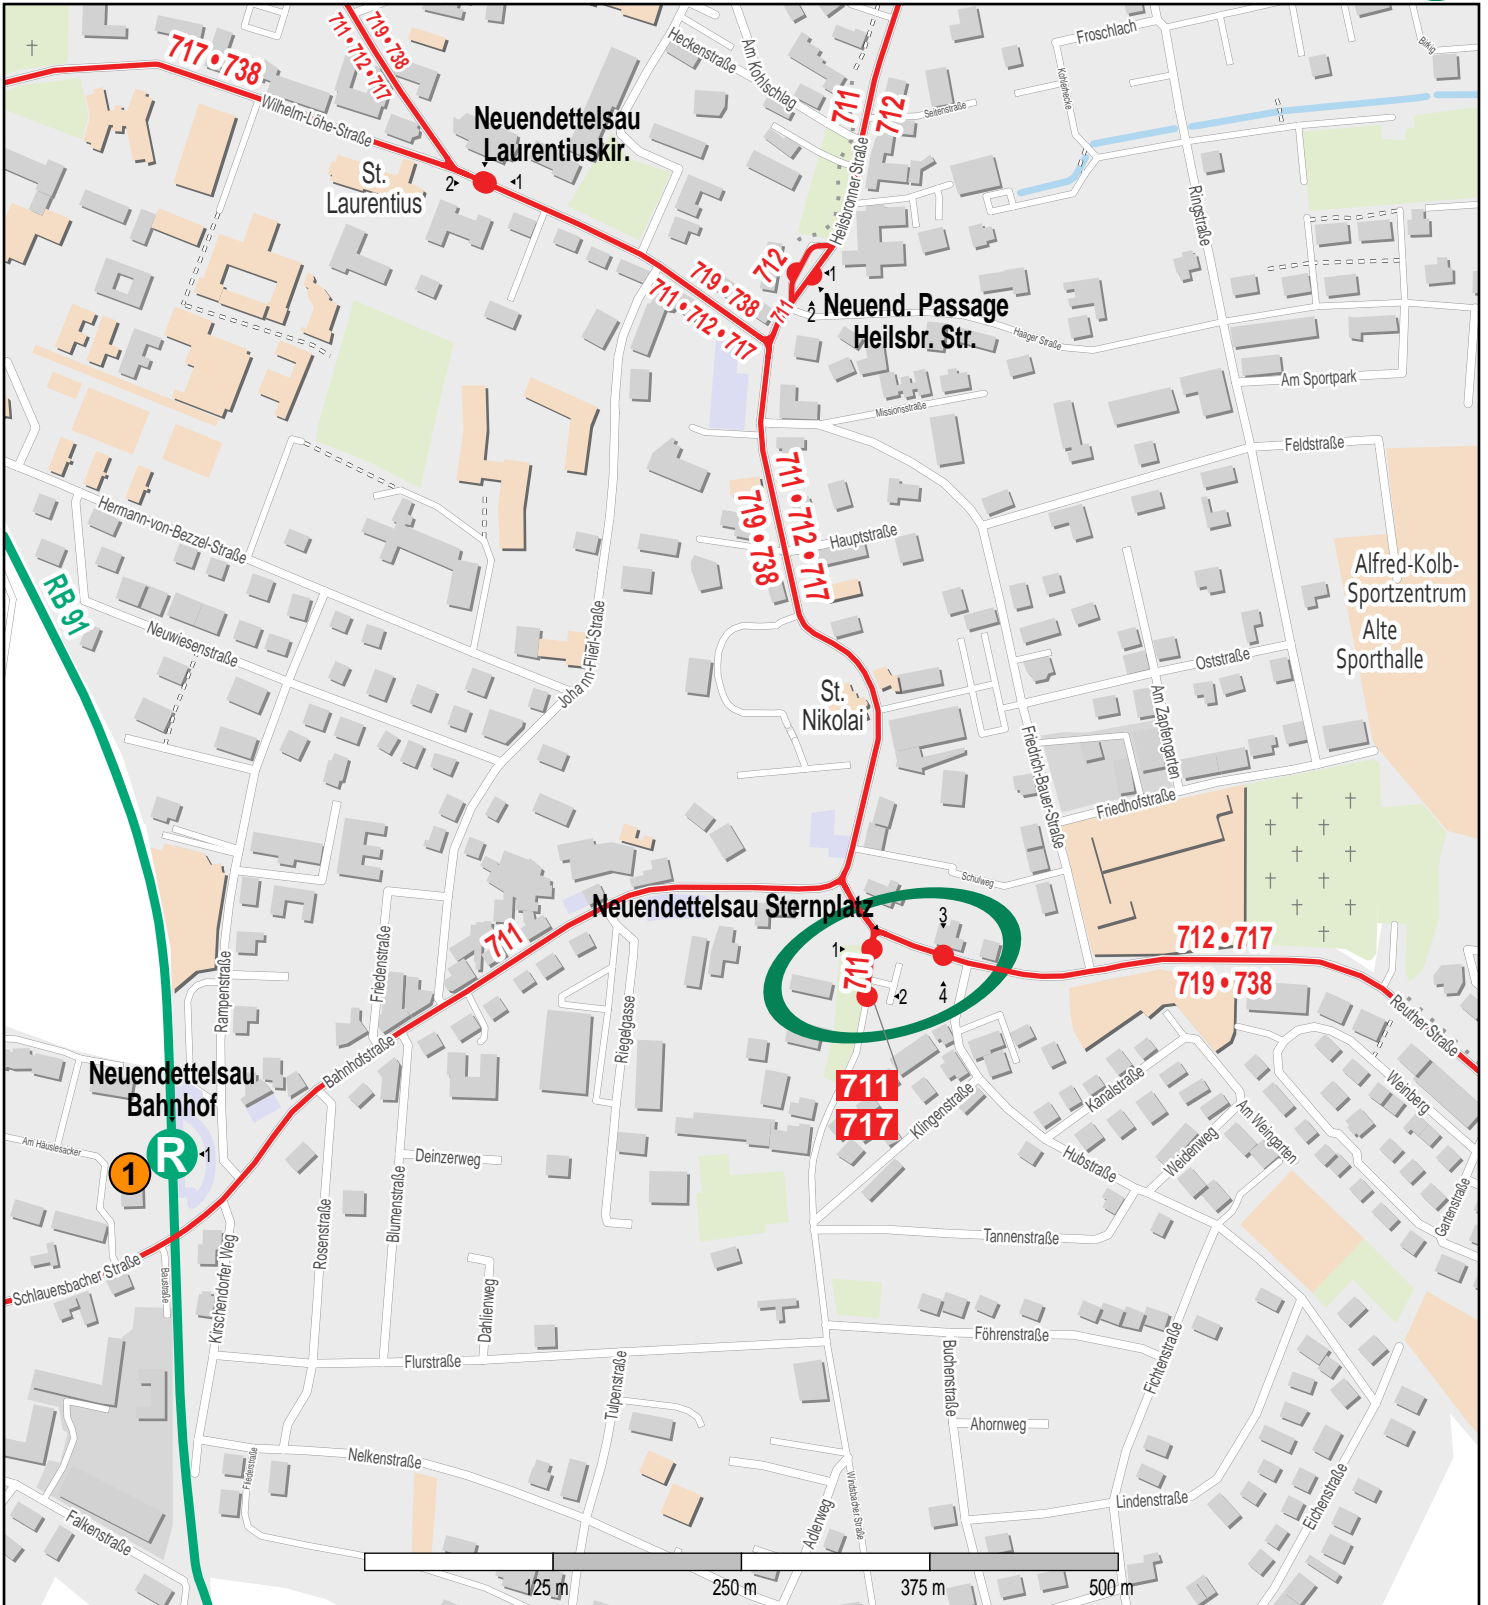

Haltestelle Neuendettelsau Sternplatz

© OpenStreetMap-Mitwirkende

Zug
 Bus

1 VGN-Verkaufsstelle DB Reisezentrum Neuendettelsau Bahnhofstr. 38

Gultig ab: 14.12.2025