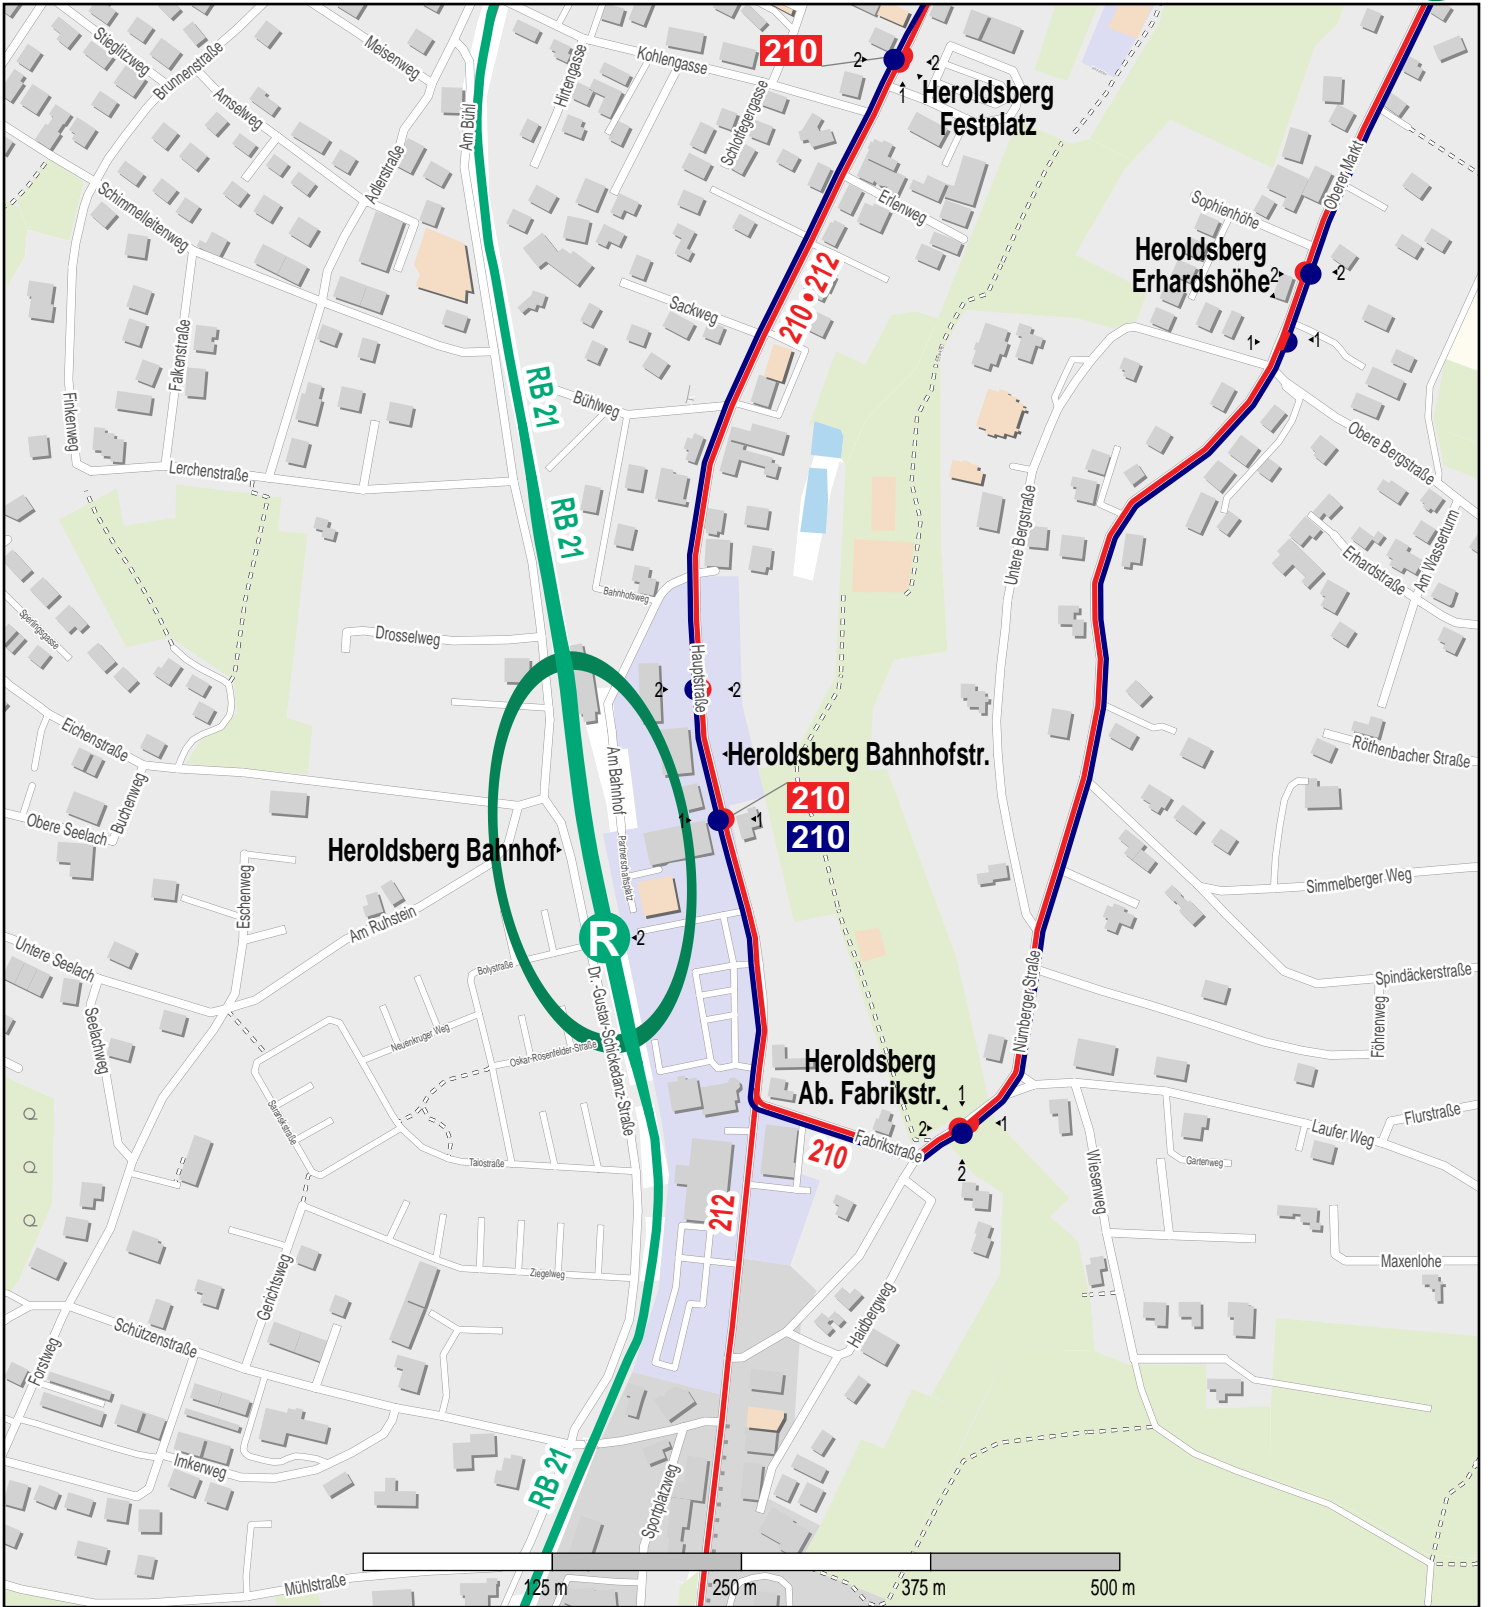

Haltestelle Heroldsberg Bahnhof

- © OpenStreetMap-Mitwirkende
- Zug
- Bus
- AST

Gueltig ab: 14.12.2025