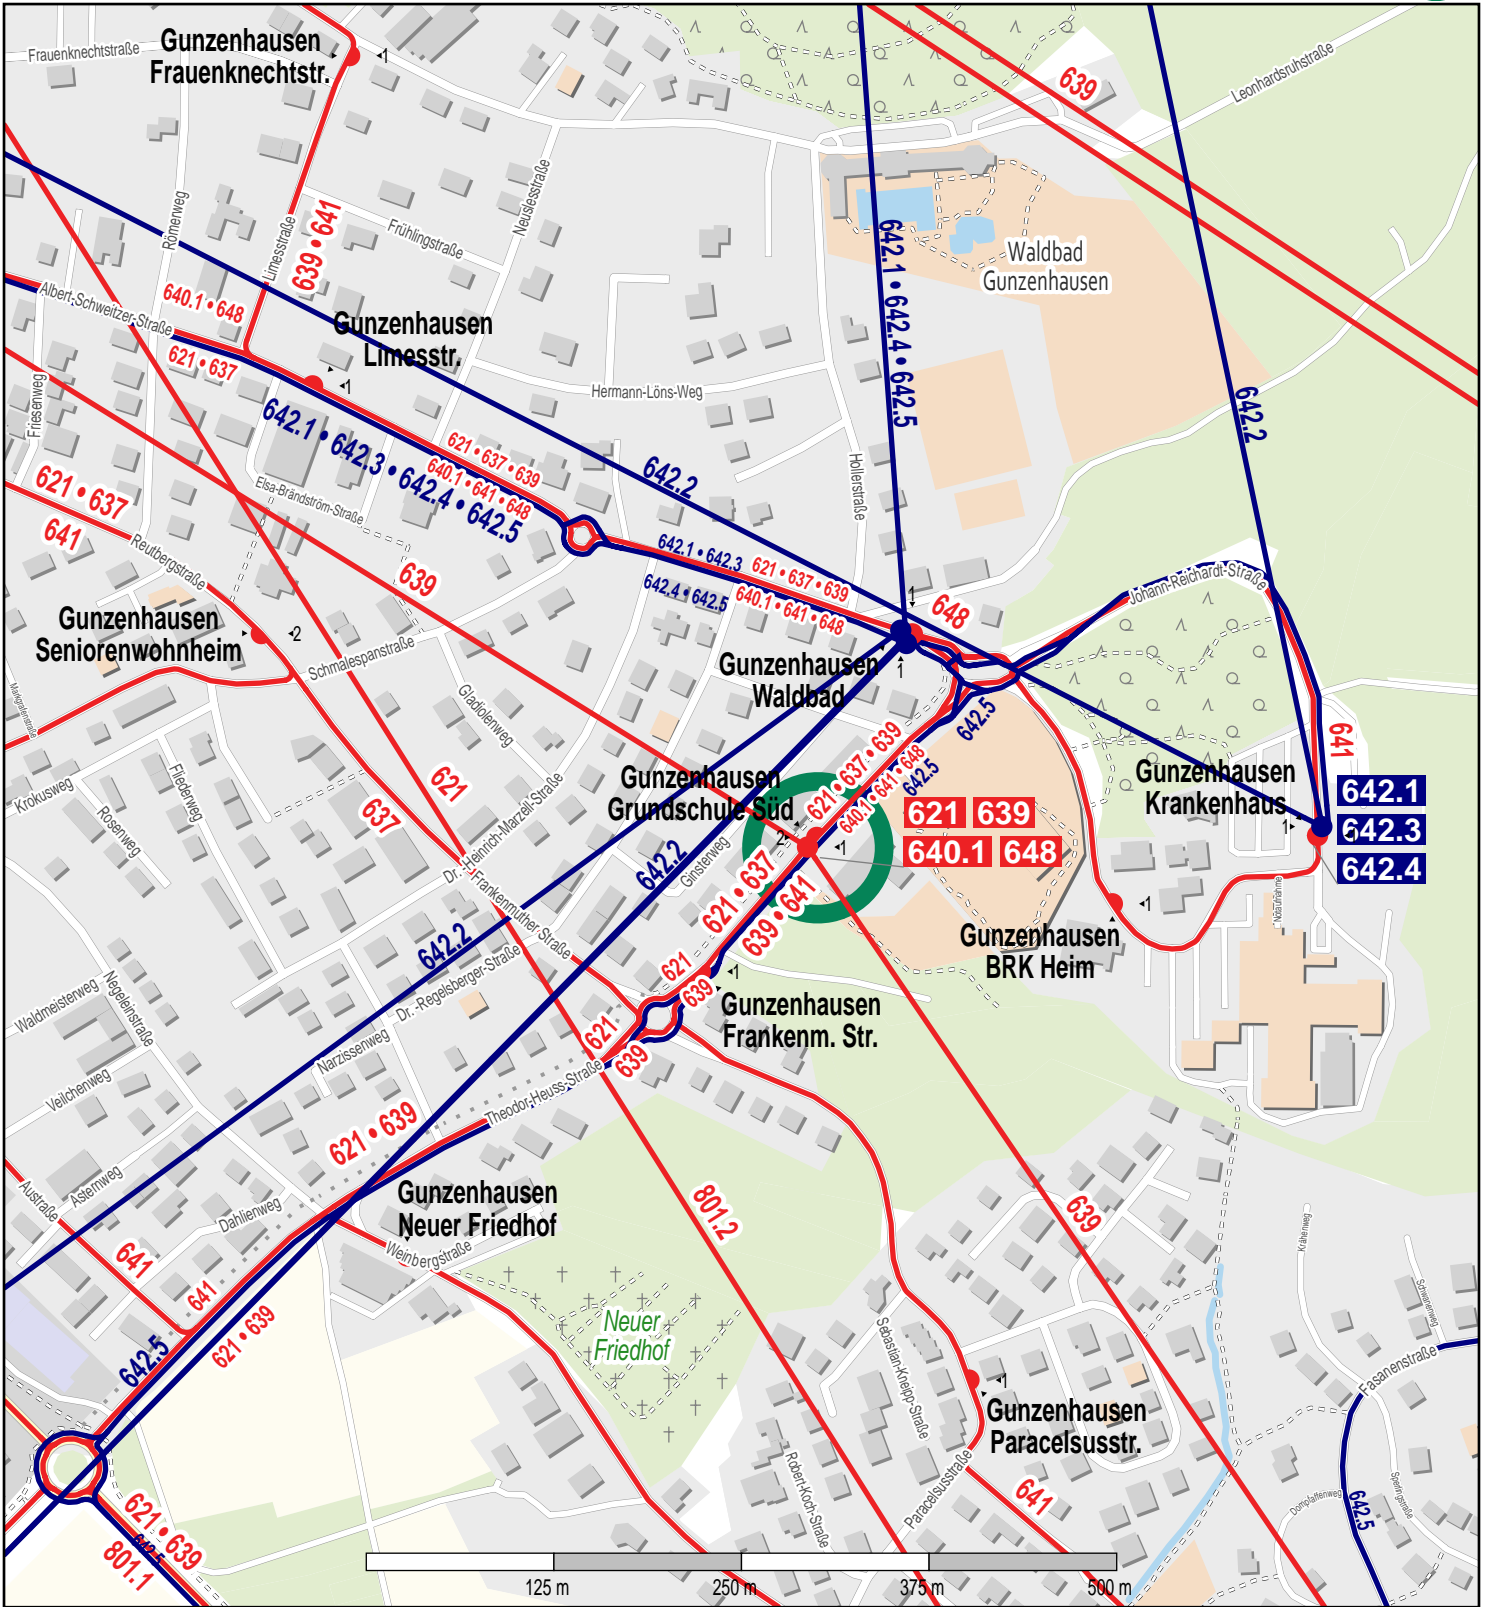

Haltestelle Gunzenhausen Grundschule Süd

© OpenStreetMap-Mitwirkende
 — Bus
 — AST

Gueltig ab: 14.12.2025