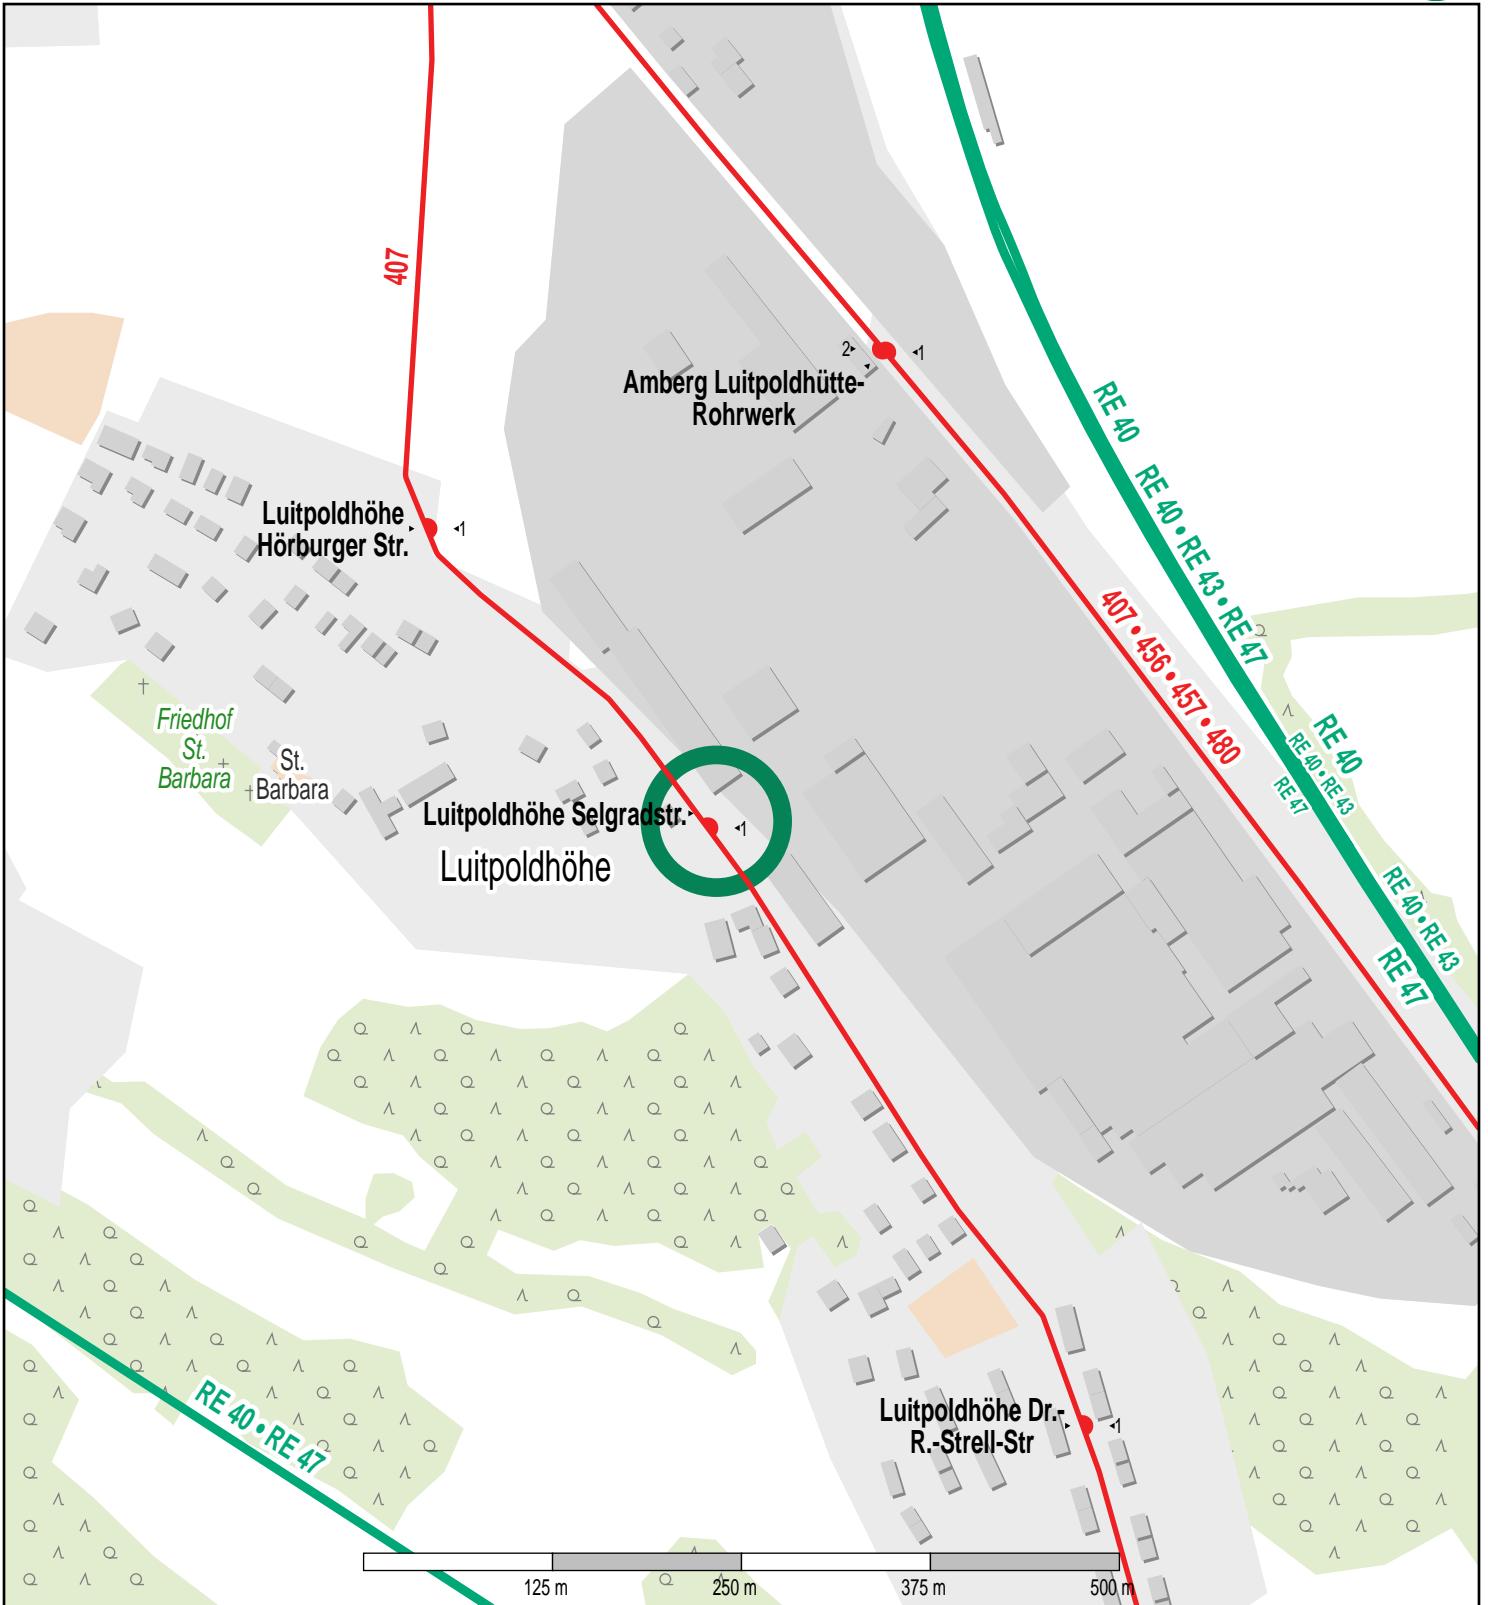

Haltestelle Luitpoldhöhe Selgradstr.

© OpenStreetMap-Mitwirkende
Zug
Bus

Gueltig ab: 10.12.2023