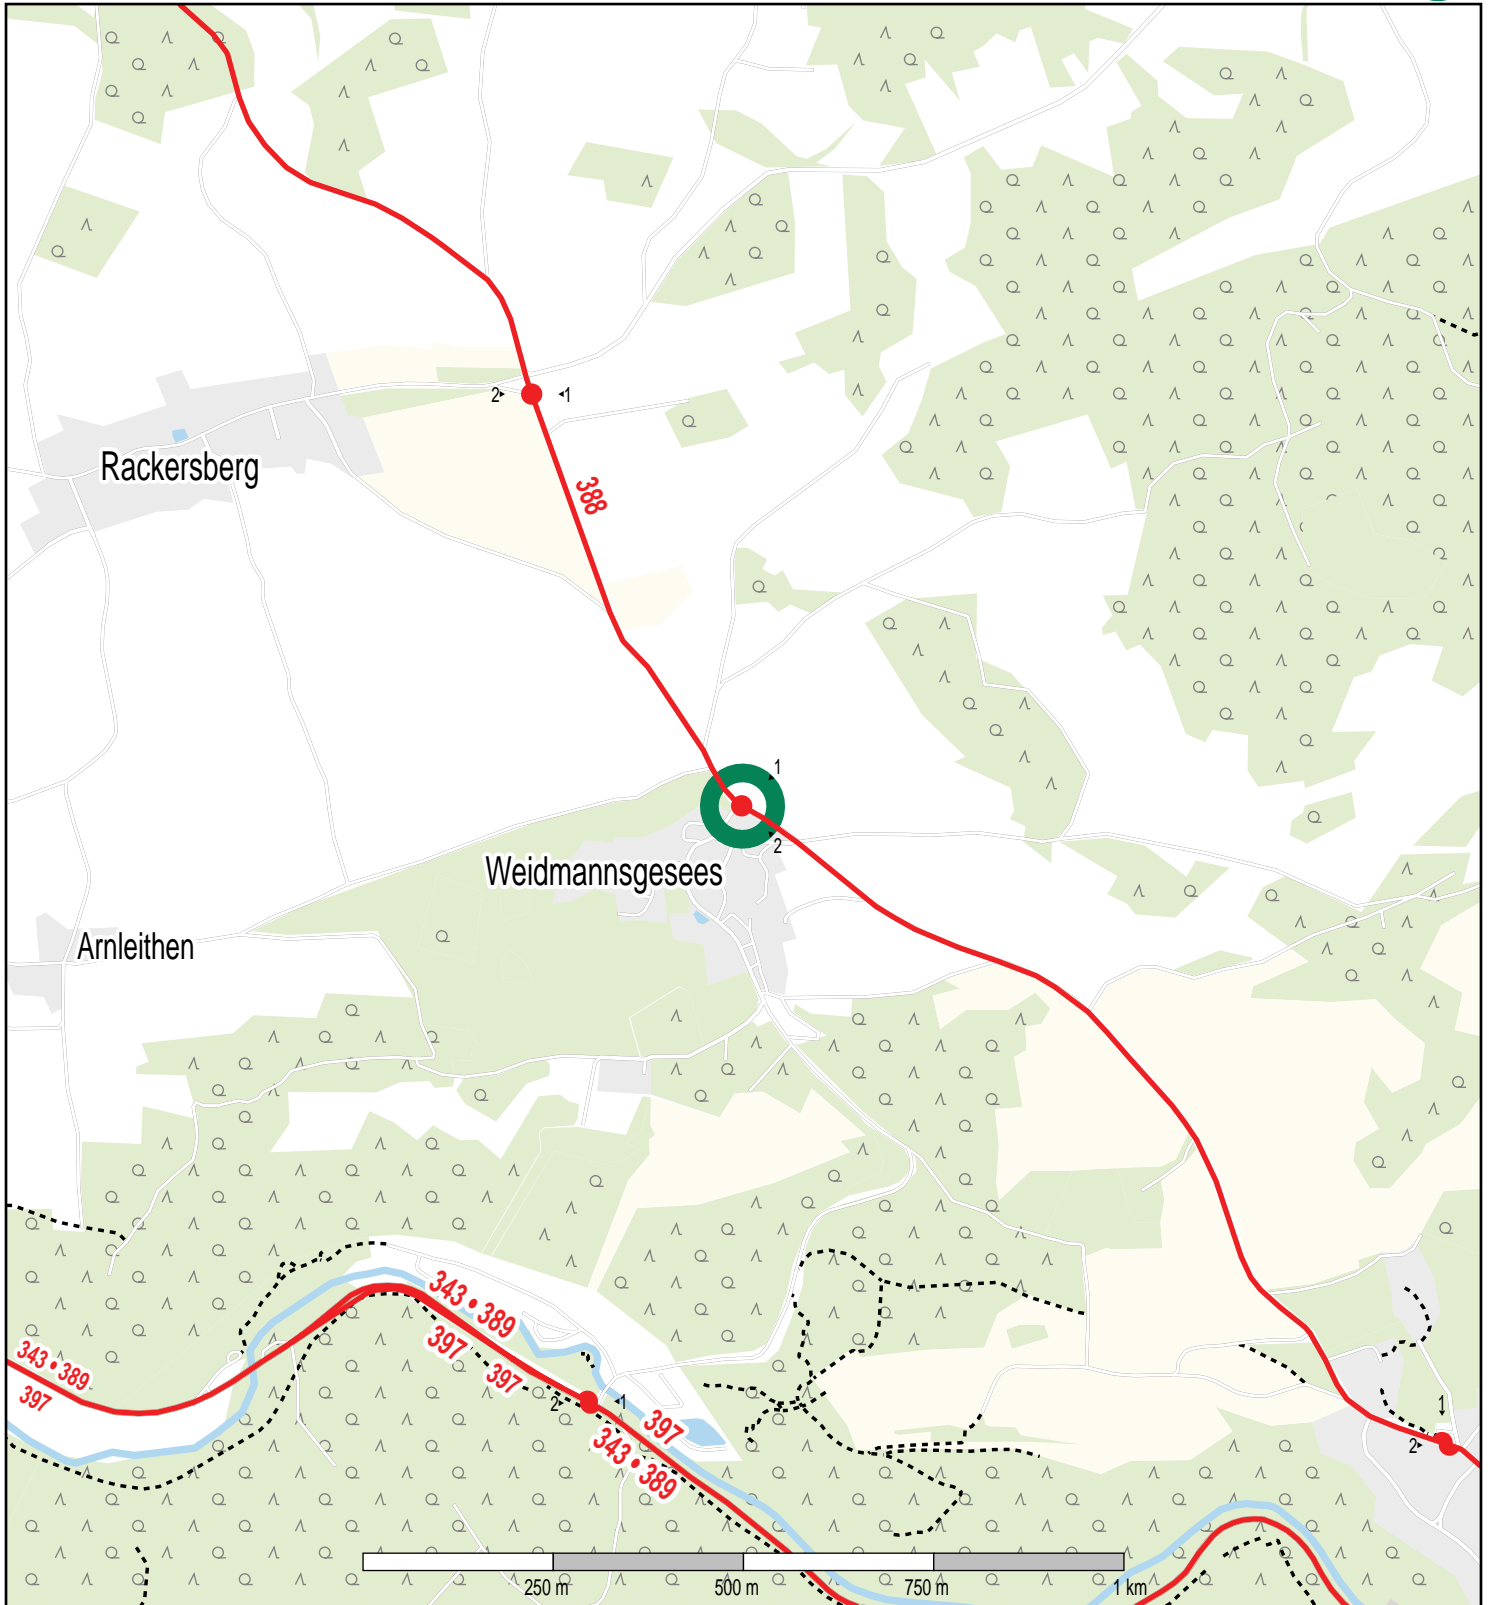

Haltestelle Weidmannsgesees

© OpenStreetMap-Mitwirkende
Bus

Gueltig ab: 10.12.2023