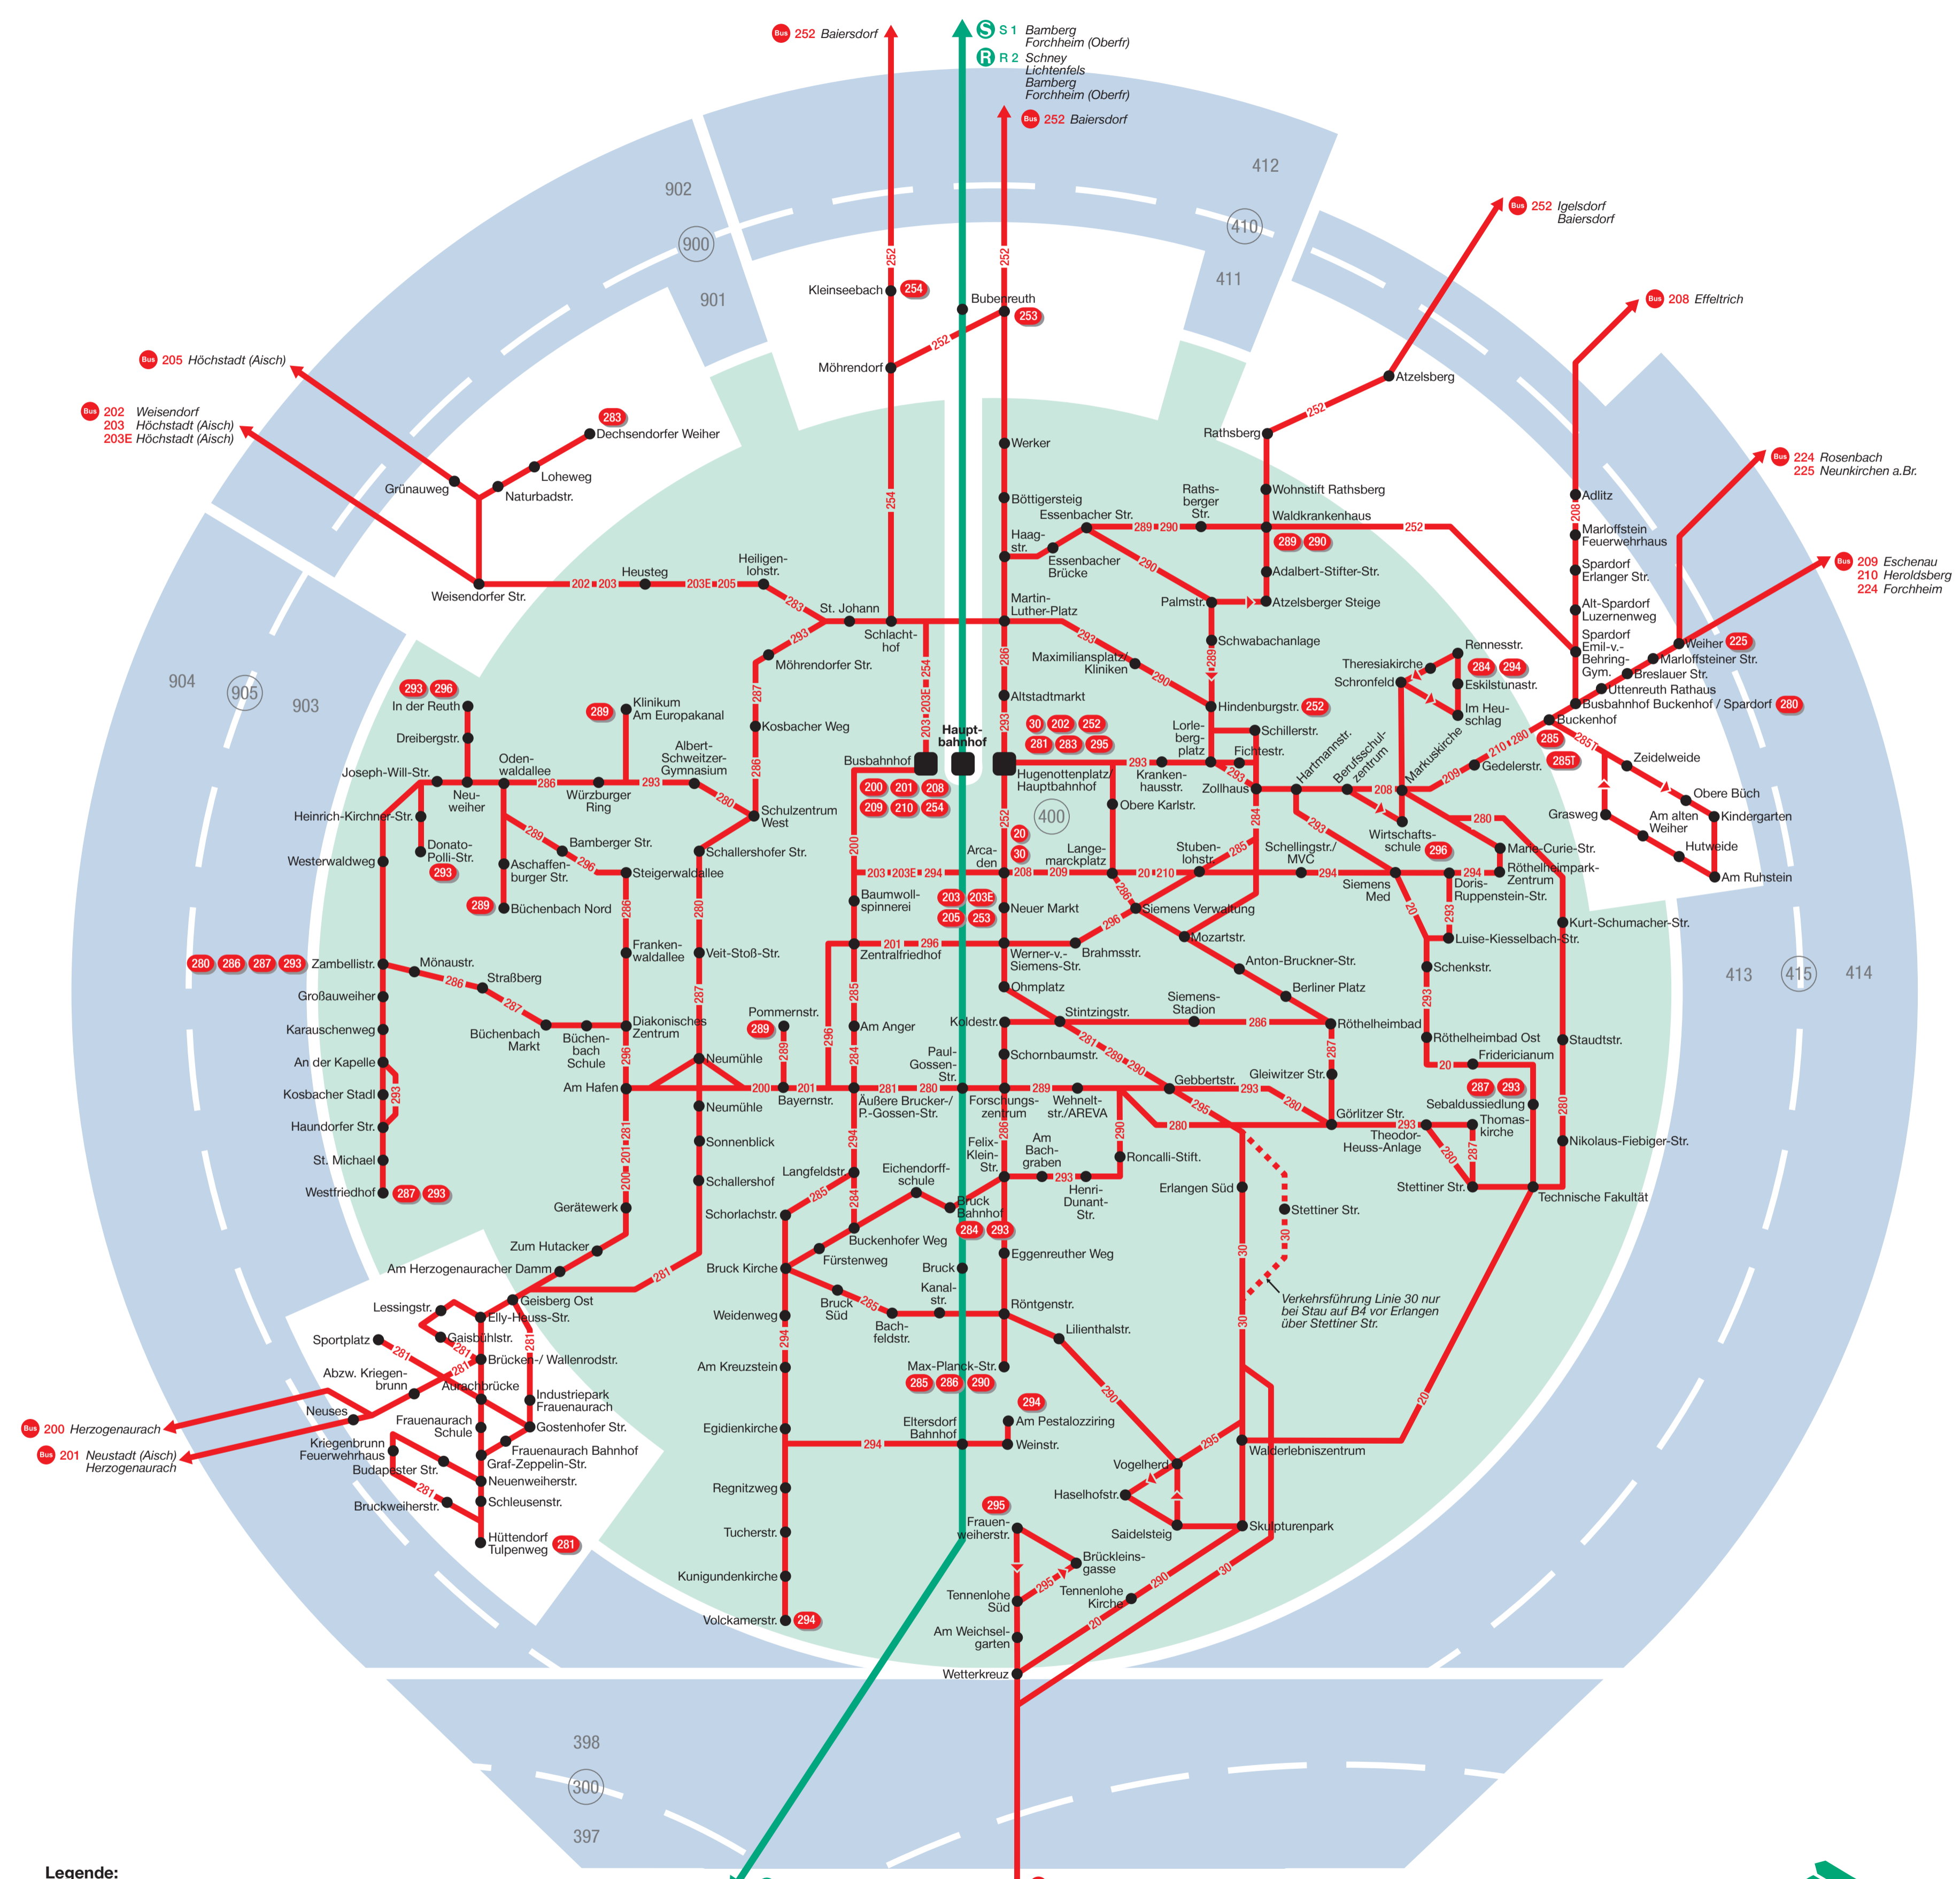

Tarifzonenplan Erlangen (Zone 400)

Stand: 10.12.2017

Legende:
 Geltungsbereich Preisstufe C:
 Stadtgebiet Erlangen einschließlich
 Adlitz, Atzelsberg, Bubenreuth, Buckenhof,
 Kleinseebach, Marloffstein, Möhrendorf,
 Rathsberg, Spardorf, Uttenreuth und Weiher

— S-Bahn
— R-Bahn = Regionalbahn
— Bus
● / ● Haltestelle/Bahnhof

S S 1 Hartmannshof
 Hersbruck (links Peg)
 Lauf (links Peg)
 Nürnberg
 Fürth
R R 2 Nürnberg
 Fürth

● Bus 20 Nürnberg Am Wegfeld
● Bus 30 Nürnberg Nordostbahnhof
● Bus 290 Nürnberg Am Wegfeld

Verkehrsführung Linie 30 nur bei Stau auf B4 vor Stettiner Str.

Verkehrsverbund Großraum Nürnberg
 Rothenburger Str. 9 • 90443 Nürnberg • Tel. 0911 27075-0

VAG Regio Bayern
 DB
 ESTW
 STADT VERKEHR ERLANGEN
 STADT VERKEHR FÜRTH
 STADT VERKEHR NÜRNBERG
 GPV
 GKV
 Partner im VGN