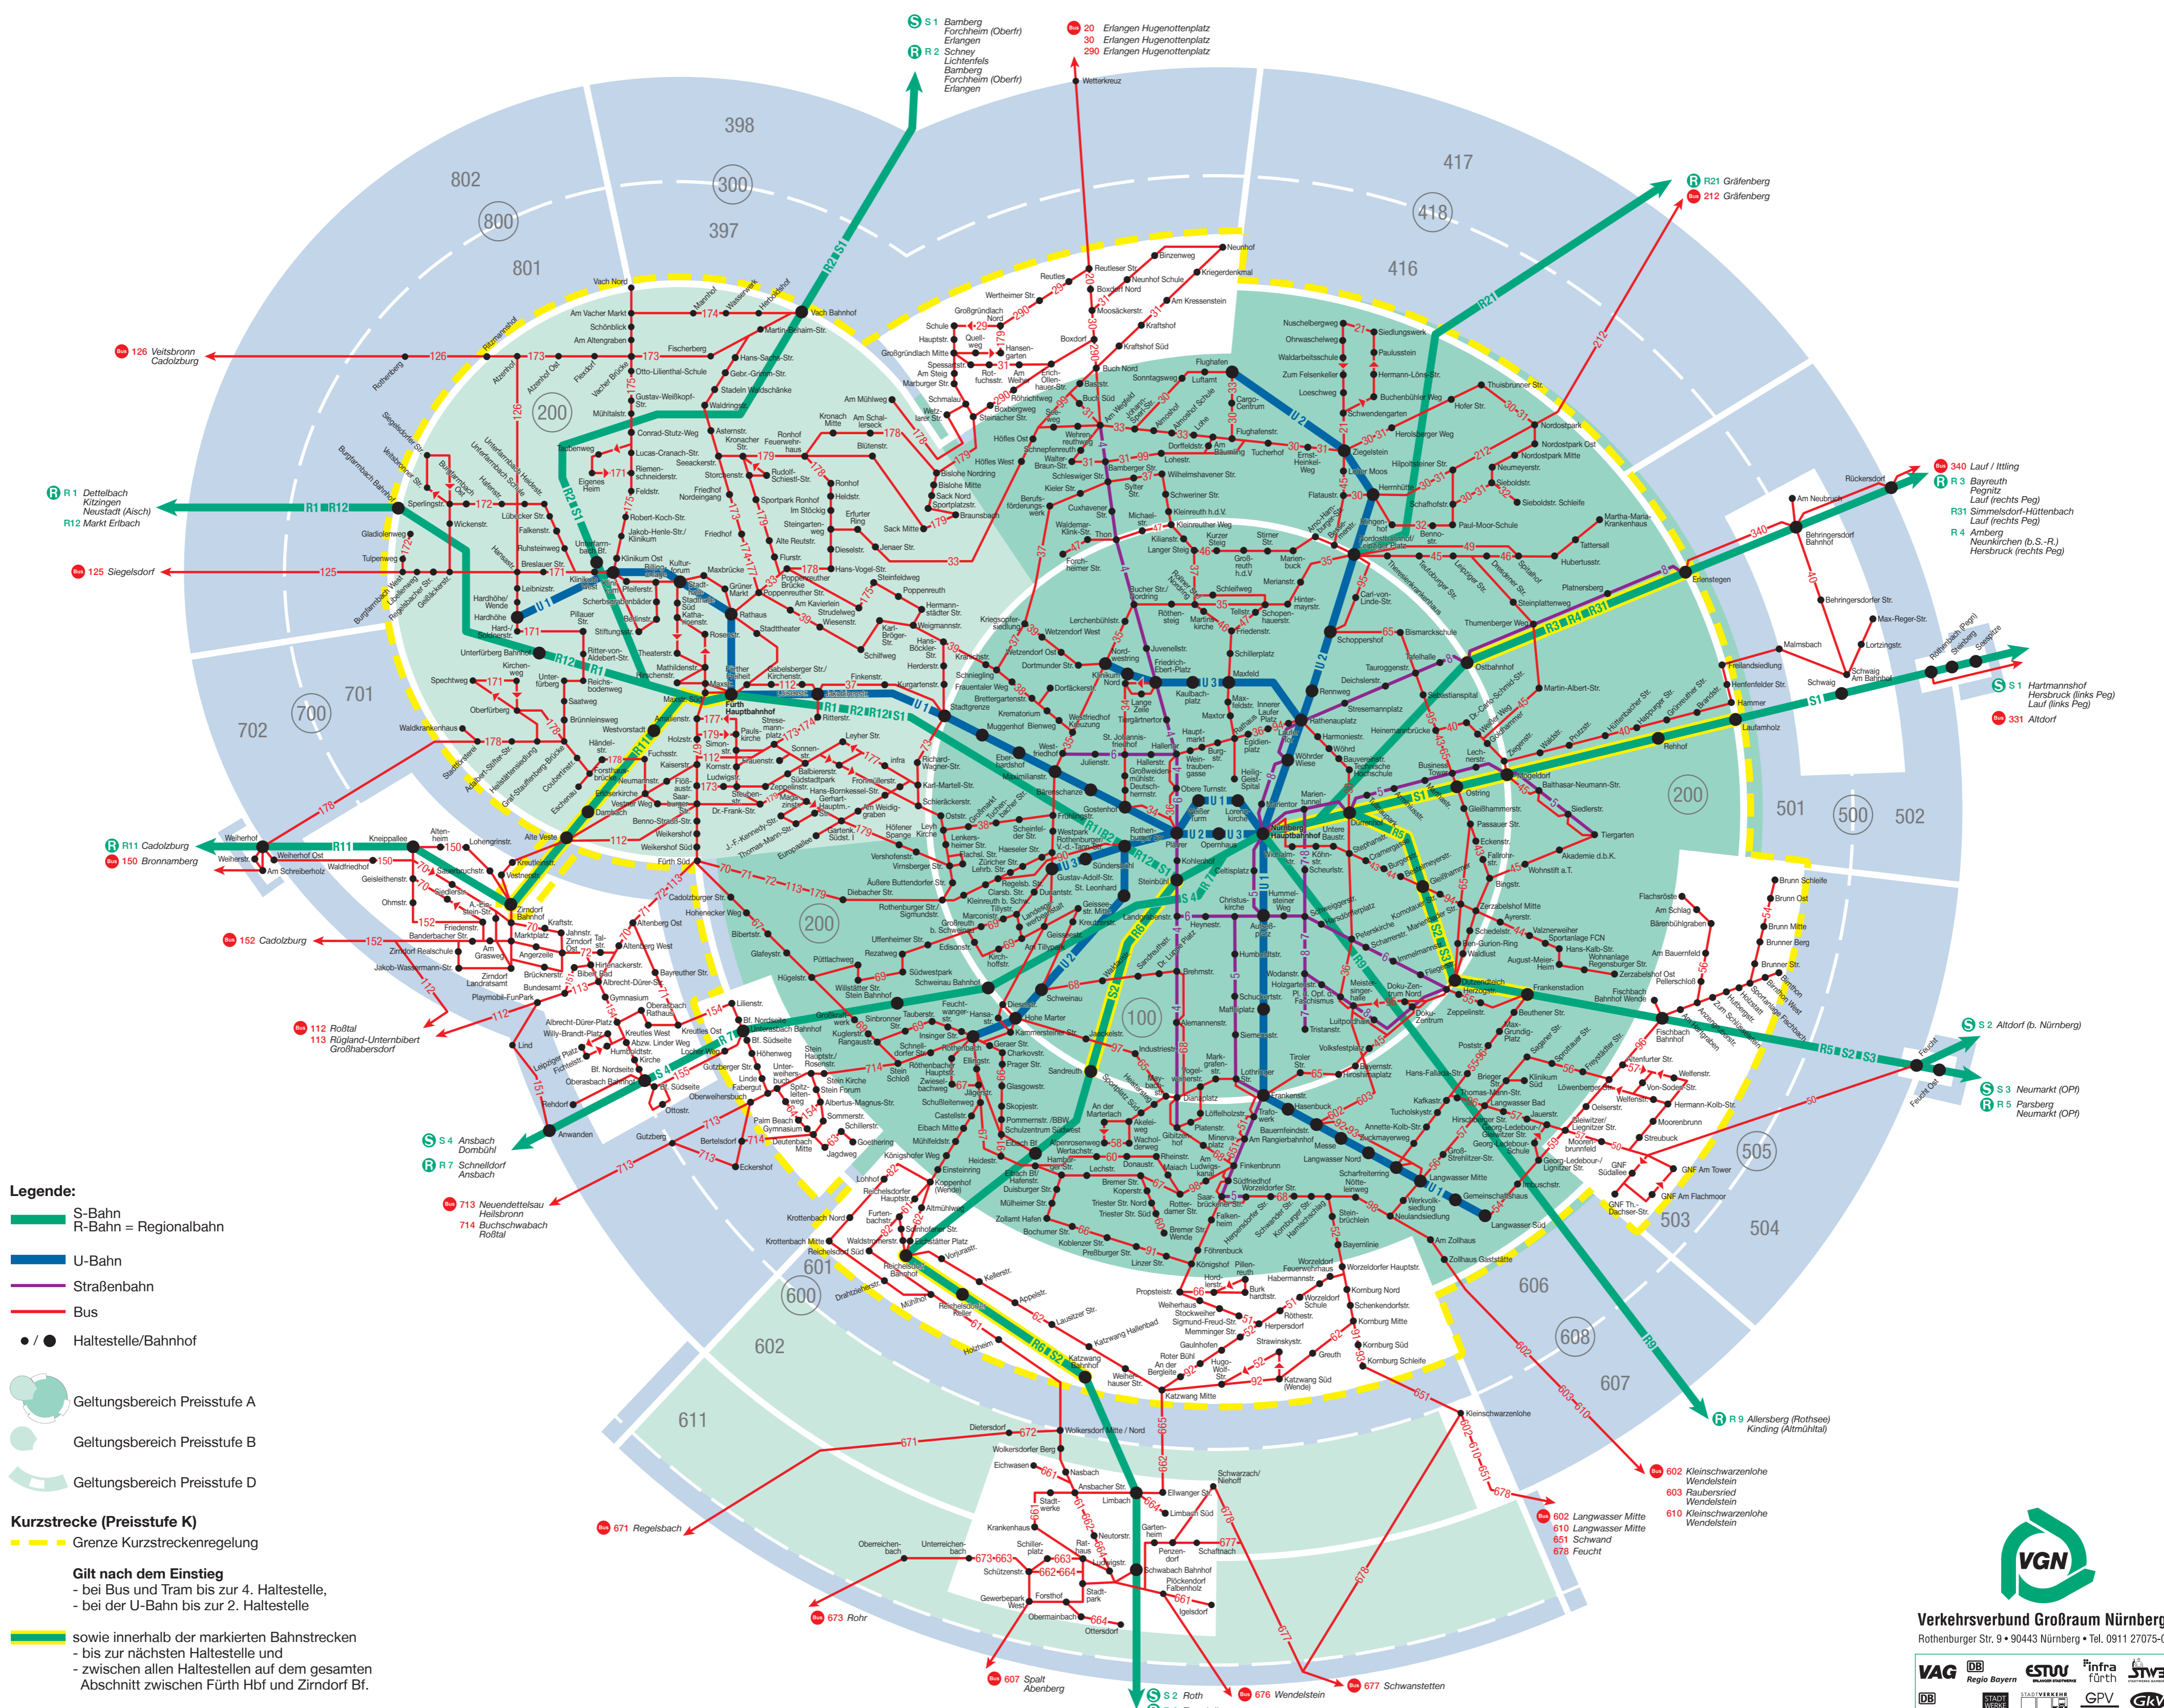

Tarifzonenplan

Nürnberg, Fürth, Stein (Zonen 100 und 200)

Stand: 02.12.2017

- Legende:**
- S-Bahn
 - R-Bahn = Regionalbahn
 - U-Bahn
 - Straßenbahn
 - Bus
 - / ● Haltestelle/Bahnhof
 - Geltungsbereich Preisstufe A
 - Geltungsbereich Preisstufe B
 - Geltungsbereich Preisstufe D
 - Kurzstrecke (Preisstufe K)
 - Grenze Kurzstreckenregelung
 - Gilt nach dem Einstieg**
 - bei Bus und Tram bis zur 4. Haltestelle,
 - bei der U-Bahn bis zur 2. Haltestelle
 - sowie innerhalb der markierten Bahnstrecken
 - bis zur nächsten Haltestelle und
 - zwischen allen Haltestellen auf dem gesamten Abschnitt zwischen Fürth Hbf und Zirndorf Bf.
- Fahrtunterbrechung und Umstieg nicht erlaubt.

Verkehrsverbund Großraum Nürnberg
 Rothenburger Str. 9 • 90443 Nürnberg • Tel. 0911 27075-0

Partner im VGN