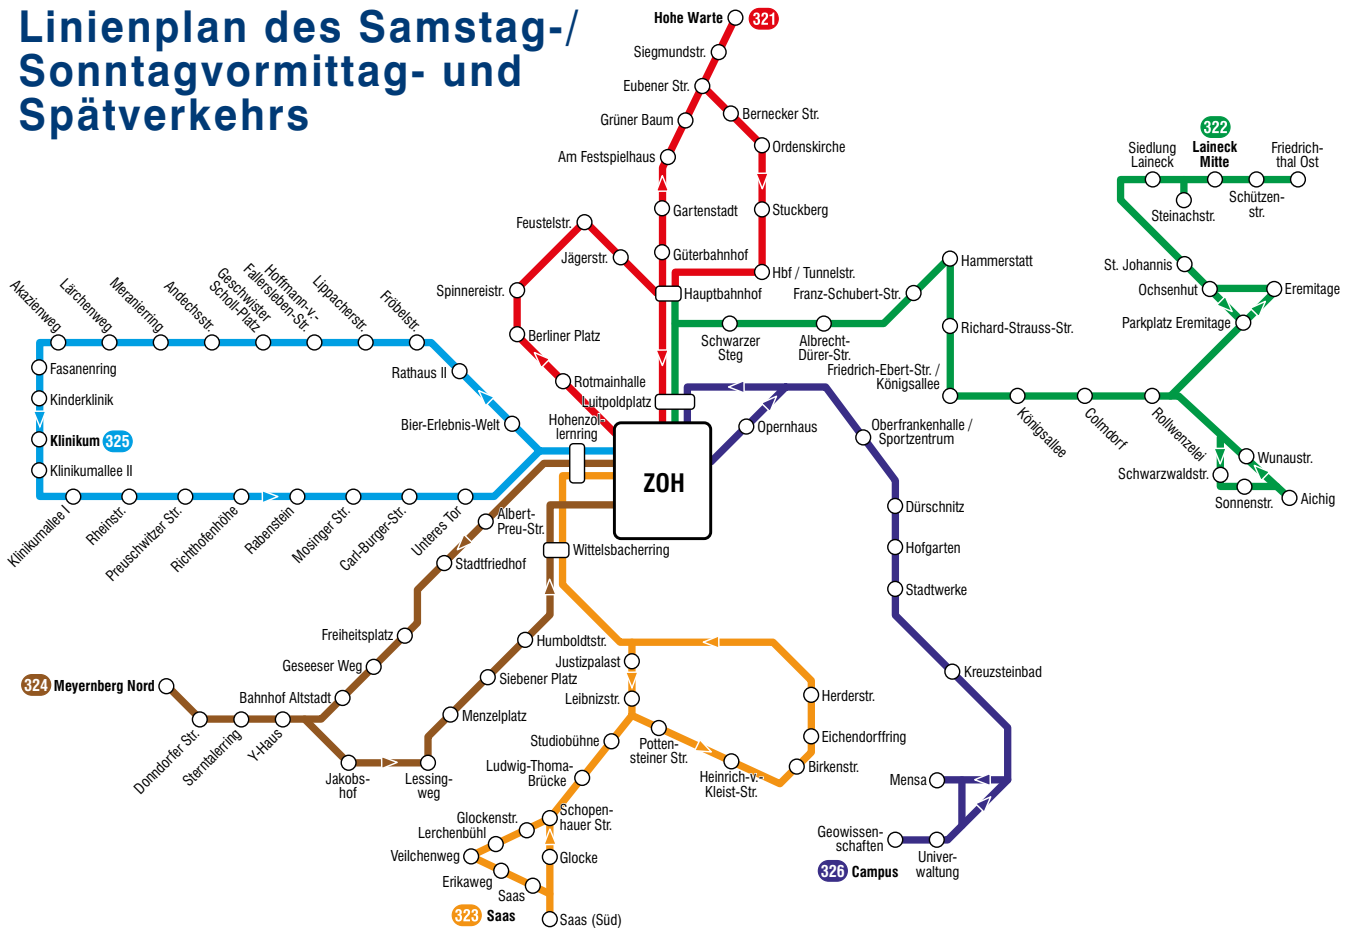

Linienplan des Samstag-/ Sonntagvormittag- und Spätverkehrs

Pocket-Plan mit
Linienplänen zum
Herausnehmen
auf der letzten
Innenseite!

Bonus für DB-Kunden

Haben Sie ein **Schönes-Wochenende-** oder **Bayern-Ticket**, können Sie damit alle VGN-Verkehrsmittel nutzen.

Die Einträge „**Bayreuth + City**“ auf Fernverkehrstickets sowie „**+City**“ bei der BahnCard 100 ermöglichen die Benutzung von Bus und Bahn bereits ab der Startadresse bzw. bis zur Zieladresse in Bayreuth.

Weitere Infos unter: www.vgn.de/sortiment