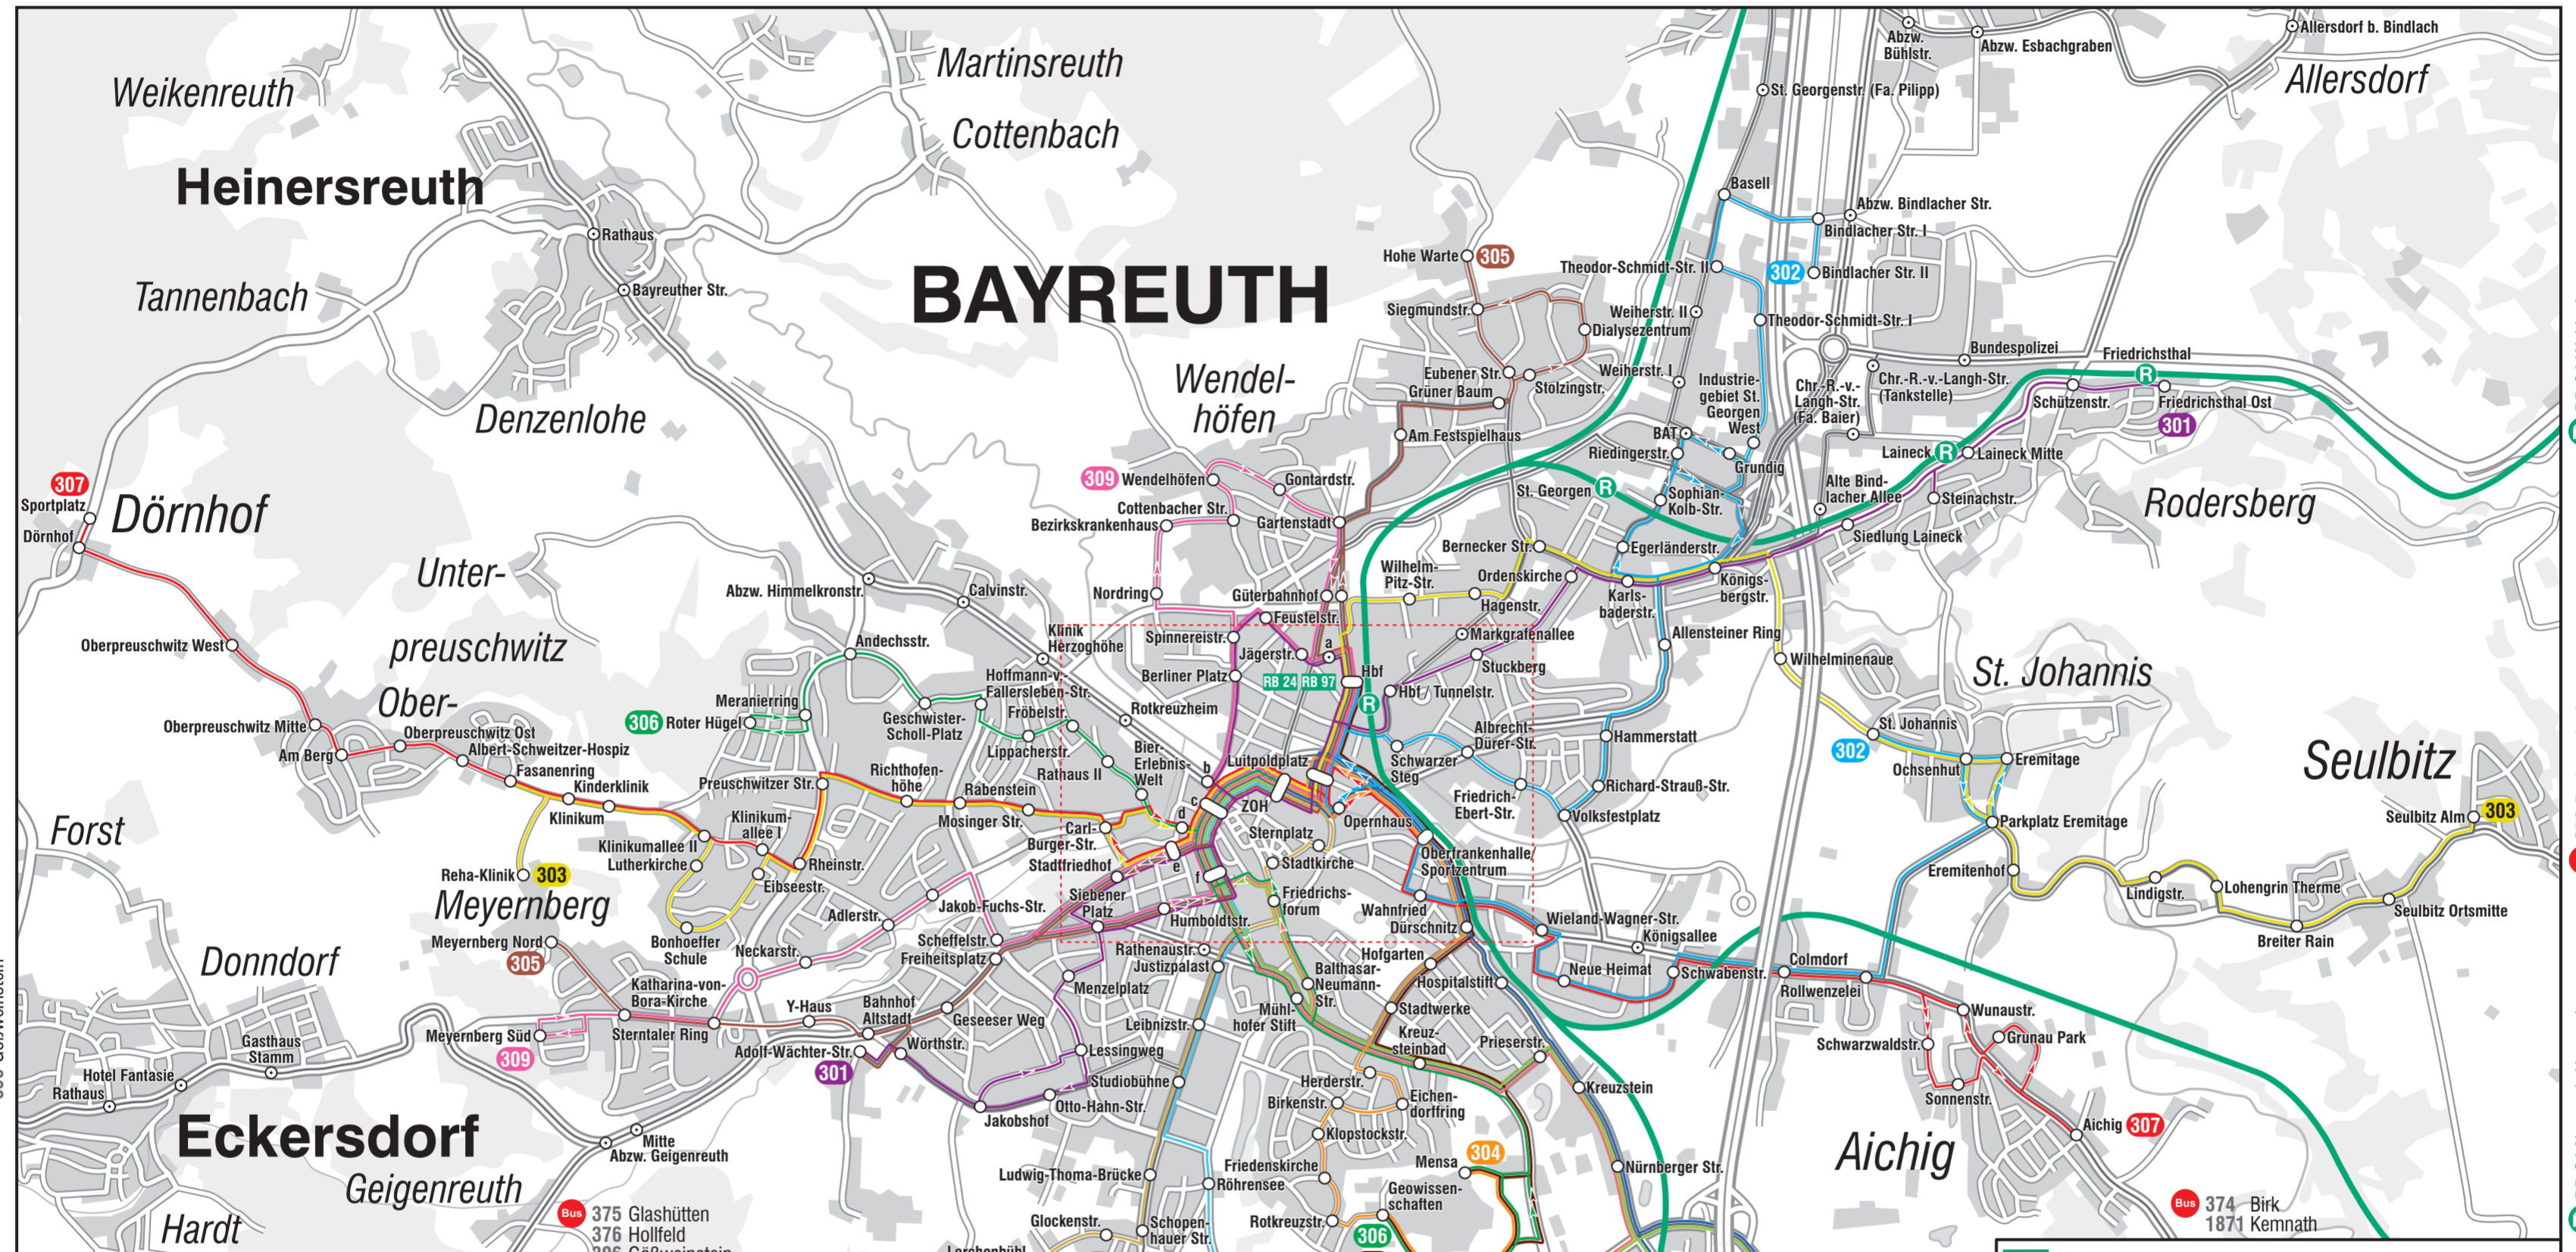

Stadtverkehr Bayreuth (Tagverkehr)

Gültig ab: 10.12.2023

Bus 378 Kulmbach
379 Kulmbach / Hollfeld

RE 30 Hof
RE 32 Coburg
RE 38 Bamberg
RB 24 Coburg

Bus 328 Bindlach
330 Bad Berneck

Bus 329 Fichtelberg
330 Bad Berneck
1545 Hof

Bus 373 Oberwäitz
375 Obersees
376 Hollfeld
396 Gößweinstein

Bus RB 34 Weidenberg

Bus 370 Fuchsendorf

Bus RB 34 Neustadt-Kemnath
RB 97 Hof

RE 30	Hof Hbf - Münchberg - Bayreuth Hbf - Nürnberg Hbf
RE 32	Coburg - Lichtenfels - Kulmbach - Bayreuth Hbf - Nürnberg Hbf
RE 38	Bamberg - Lichtenfels - Kulmbach - Bayreuth Hbf - Nürnberg Hbf
RB 24	Coburg - Lichtenfels - Kulmbach - Bayreuth Hbf
RB 34	Weidenberg - Bayreuth Hbf - Neustadt-Kemnath
RB 97	Bayreuth Hbf - Kirchenlaibach - Marktredwitz - Hof Hbf
301	Jakobshof - ZOH - Hbf - Laineck - Friedrichsthal
302	Industriegebiet - Hammerstatt - Hbf - ZOH - St. Johannis
303	Seulbitz - Hbf - ZOH - Klinikum - Reha-Klinik
304	ZOH - Birken - Universität
305	Hohe Warte - Hbf - ZOH - Meyernberg Nord
306	Roter Hügel - ZOH - Campus
307	Aichig - ZOH - Klinikum - Dörnhof
309	Wendelhöfen - Hbf - ZOH - Meyernberg Süd
310	ZOH - Storchennest - Wolfsbach
311	ZOH - Oberkonnereuth - Wolfsbach
312	ZOH - Destuben - Thiergarten - Rödendorf - ZOH
314	ZOH - Saas - Südfriedhof
315	ZOH - Storchennest - Hohlmühle - Destuben - Rödendorf
316	Bahnhof - Stadtwerke - Campus

- Fahrtrichtung
 ○ Haltestelle Stadtverkehr Bayreuth
 ○ Haltestelle nur Regionalbus

Bus 315 Rödendorf

Bus 312 Rödendorf

RE 30 Nürnberg
RE 32 Nürnberg
RE 38 Nürnberg

Bus 371 Engelmansreuth
387 Pegnitz