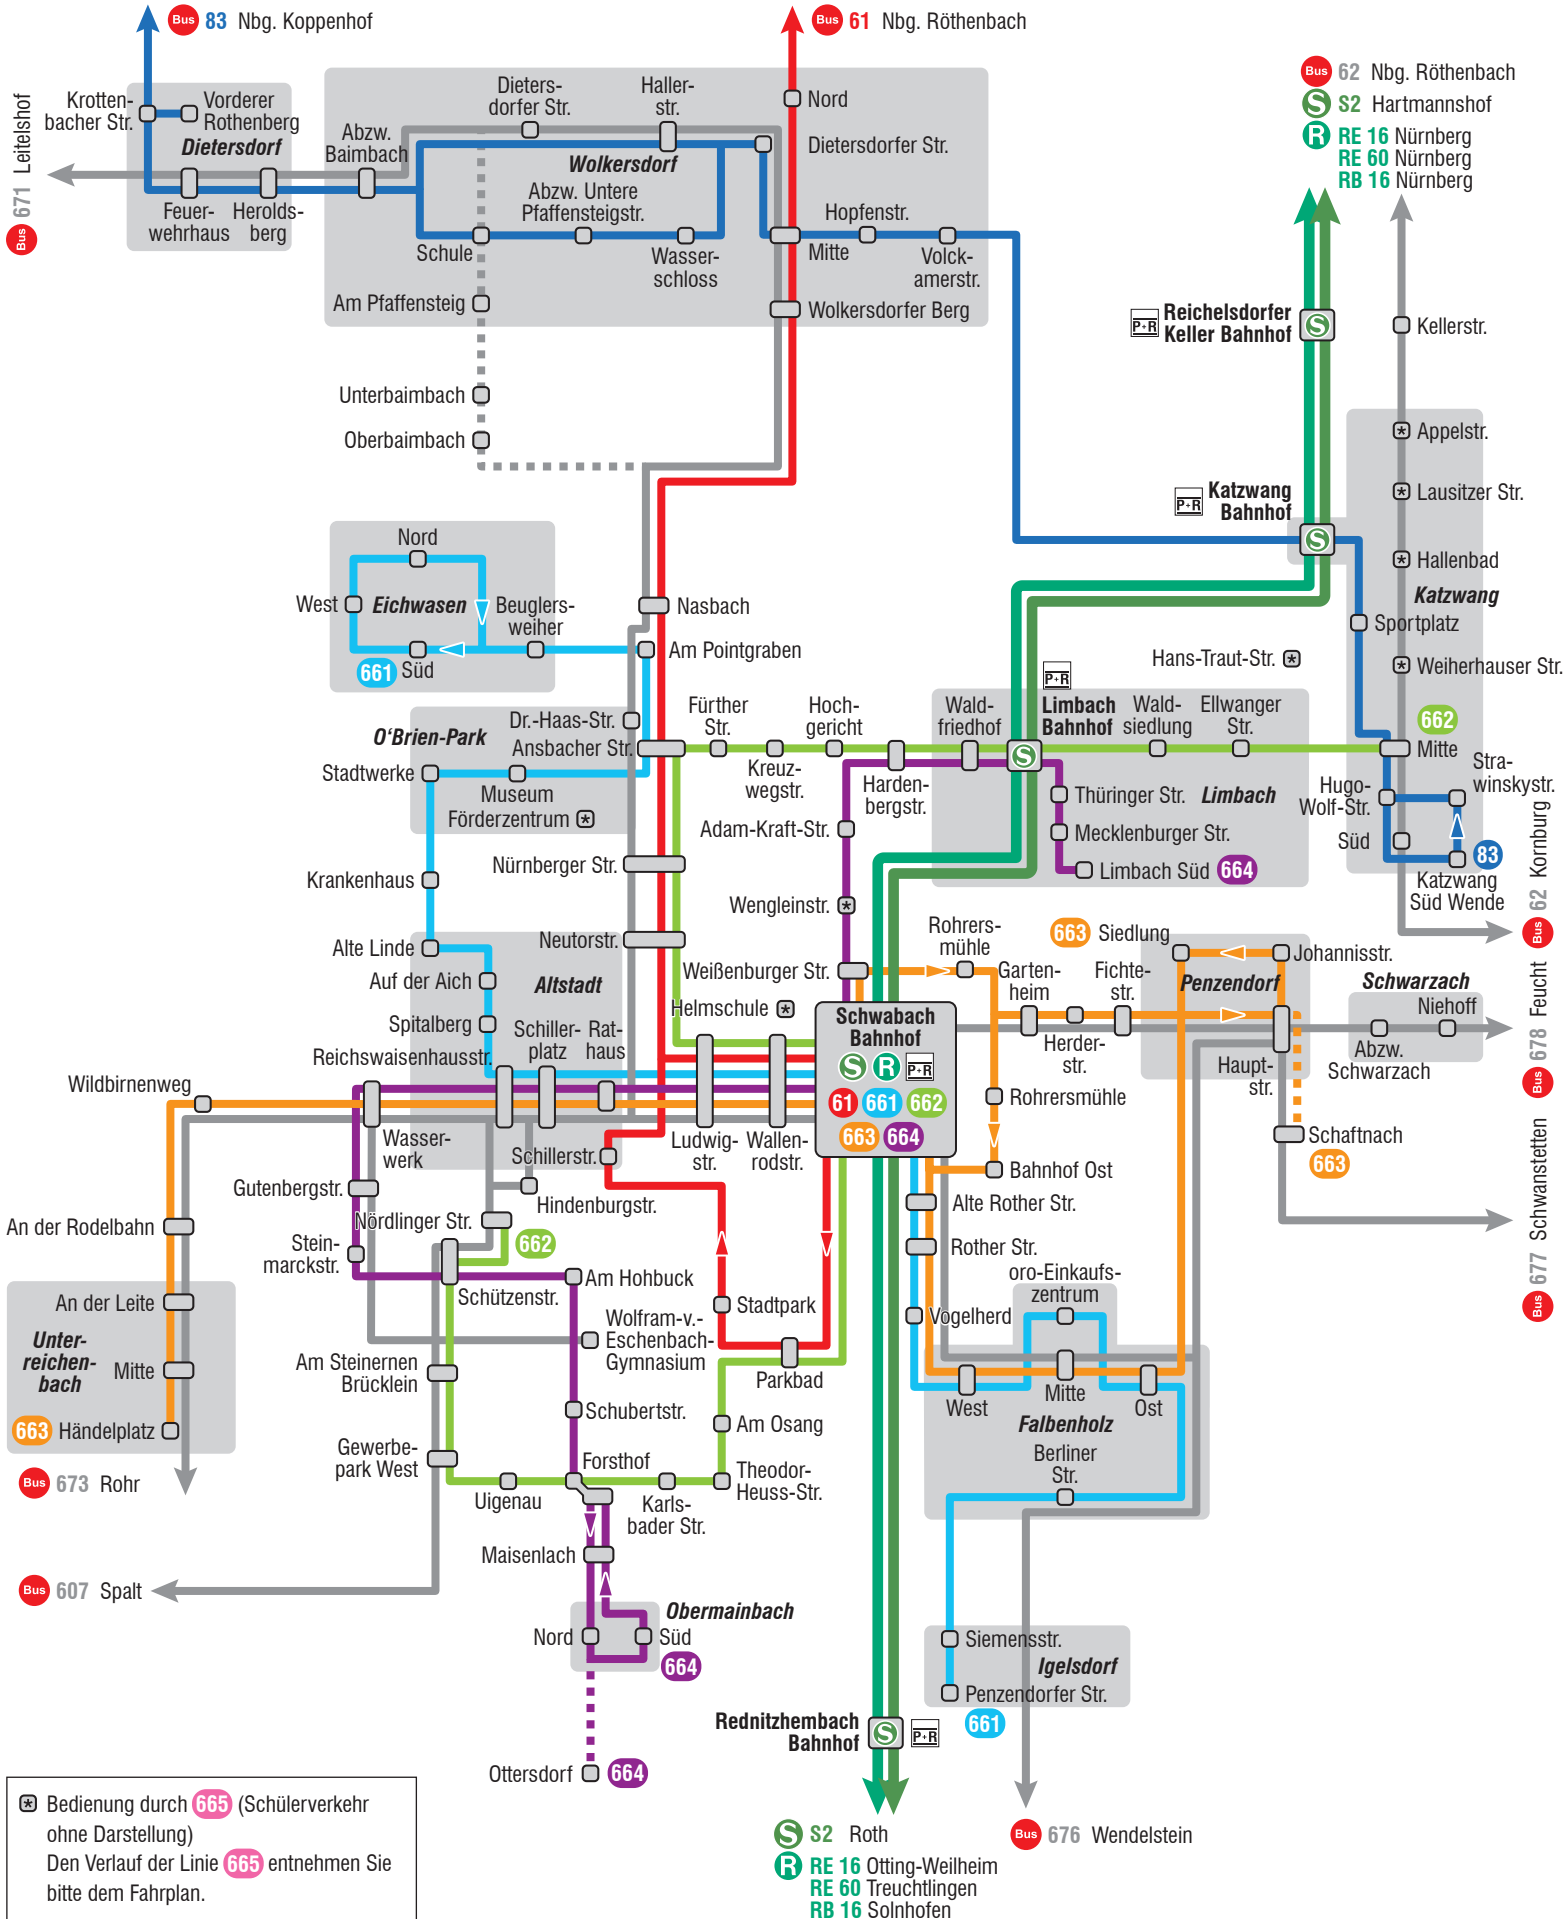

Stadtverkehr Schwabach

Gültig ab: 10.12.2023

☒ Bedienung durch 665 (Schülerverkehr ohne Darstellung)
 Den Verlauf der Linie 665 entnehmen Sie bitte dem Fahrplan.

S S2 Roth
 R RE 16 Otting-Weilheim
 RE 60 Treuchtlingen
 RB 16 Solnhofen