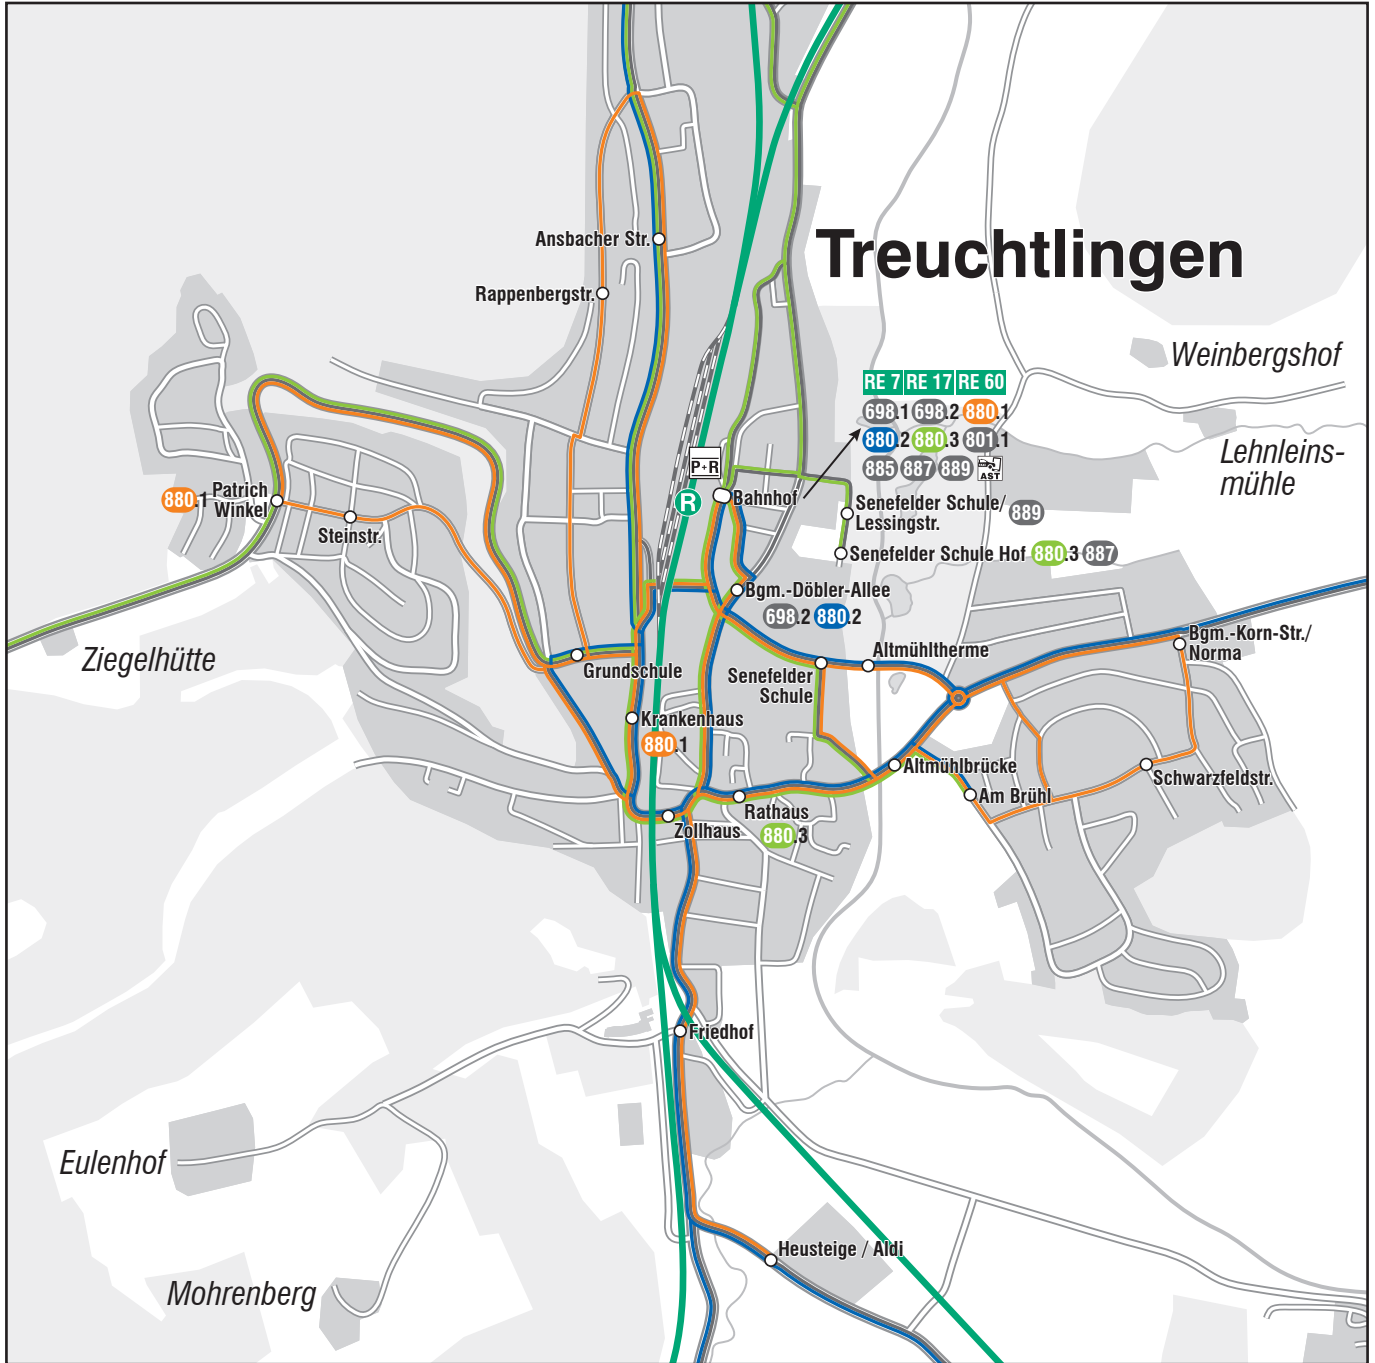

Gültig ab: 10.12.2023

- R** RE 80 Marktbreit
- Bus** 801.1 Gunzenhausen 880.2 Wettelsheim
- Bus** 880.3 Wettelsheim 887 Schlittenhart
- R** RE 7 Nürnberg
- R** RE 16 Nürnberg
- R** RE 60 Nürnberg
- R** RB 16 Nürnberg
- Bus** 698.1 Weißenburg
- Bus** 880.3 Graben

Bus 698.1 Pappenheim / Weißenburg
698.2 Solnhofen / Bieswang
880.2 Dietfurt
885 Langenaltheim / Weißenburg

- Bus** 880.2 Gundelsheim 885 Langenaltheim 889 Gundelsheim
- R** RE 16 Otting-Weilheim
- R** RE 80 Otting-Weilheim
- R** RB 16 Solnhofen
- Bus** 885 Langenaltheim

- RE 7** Nürnberg - Treuchtlingen
- RE 16** Nürnberg - Roth - Treuchtlingen
- RE 17** Nürnberg - Treuchtlingen
- RE 60** Nürnberg - Roth - Treuchtlingen
- RE 80** Marktbreit - Ansbach - Gunzenhausen - Treuchtlingen
- RB 16** Nürnberg - Roth - Treuchtlingen - Solnhofen

- 880.1** Stadtverkehr Treuchtlingen Bahnhof - Patrich Winkel
- 880.2** Stadtverkehr Treuchtlingen Bahnhof - Gundelsheim
- 880.3** Stadtverkehr Treuchtlingen Bahnhof - Graben - Wettelsheim

AST
AST-Treuchtlingen in die Außenorte von Treuchtlingen und in die Gemeinden Heidenheim, Langenaltheim, Pappenheim, Polsingen und Solnhofen