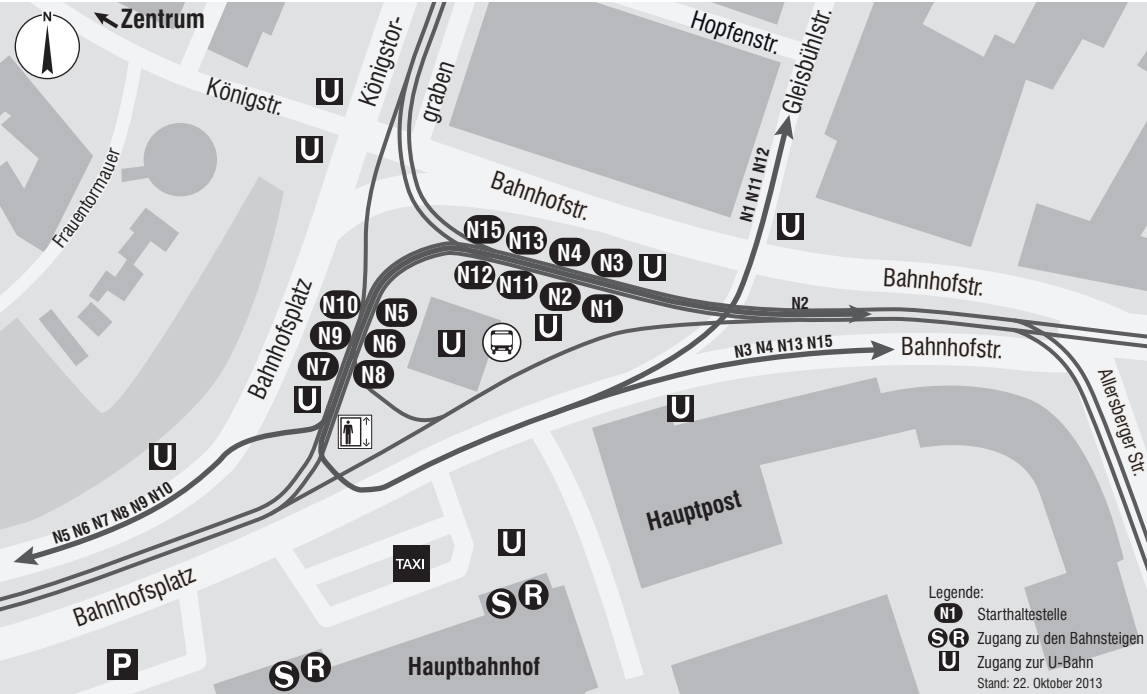

Der zentrale NightLiner-Treff am Hauptbahnhof Nürnberg

- Legende:
- N1** Starthaltestelle
 - SR** Zugang zu den Bahnsteigen
 - U** Zugang zur U-Bahn
- Stand: 22. Oktober 2013