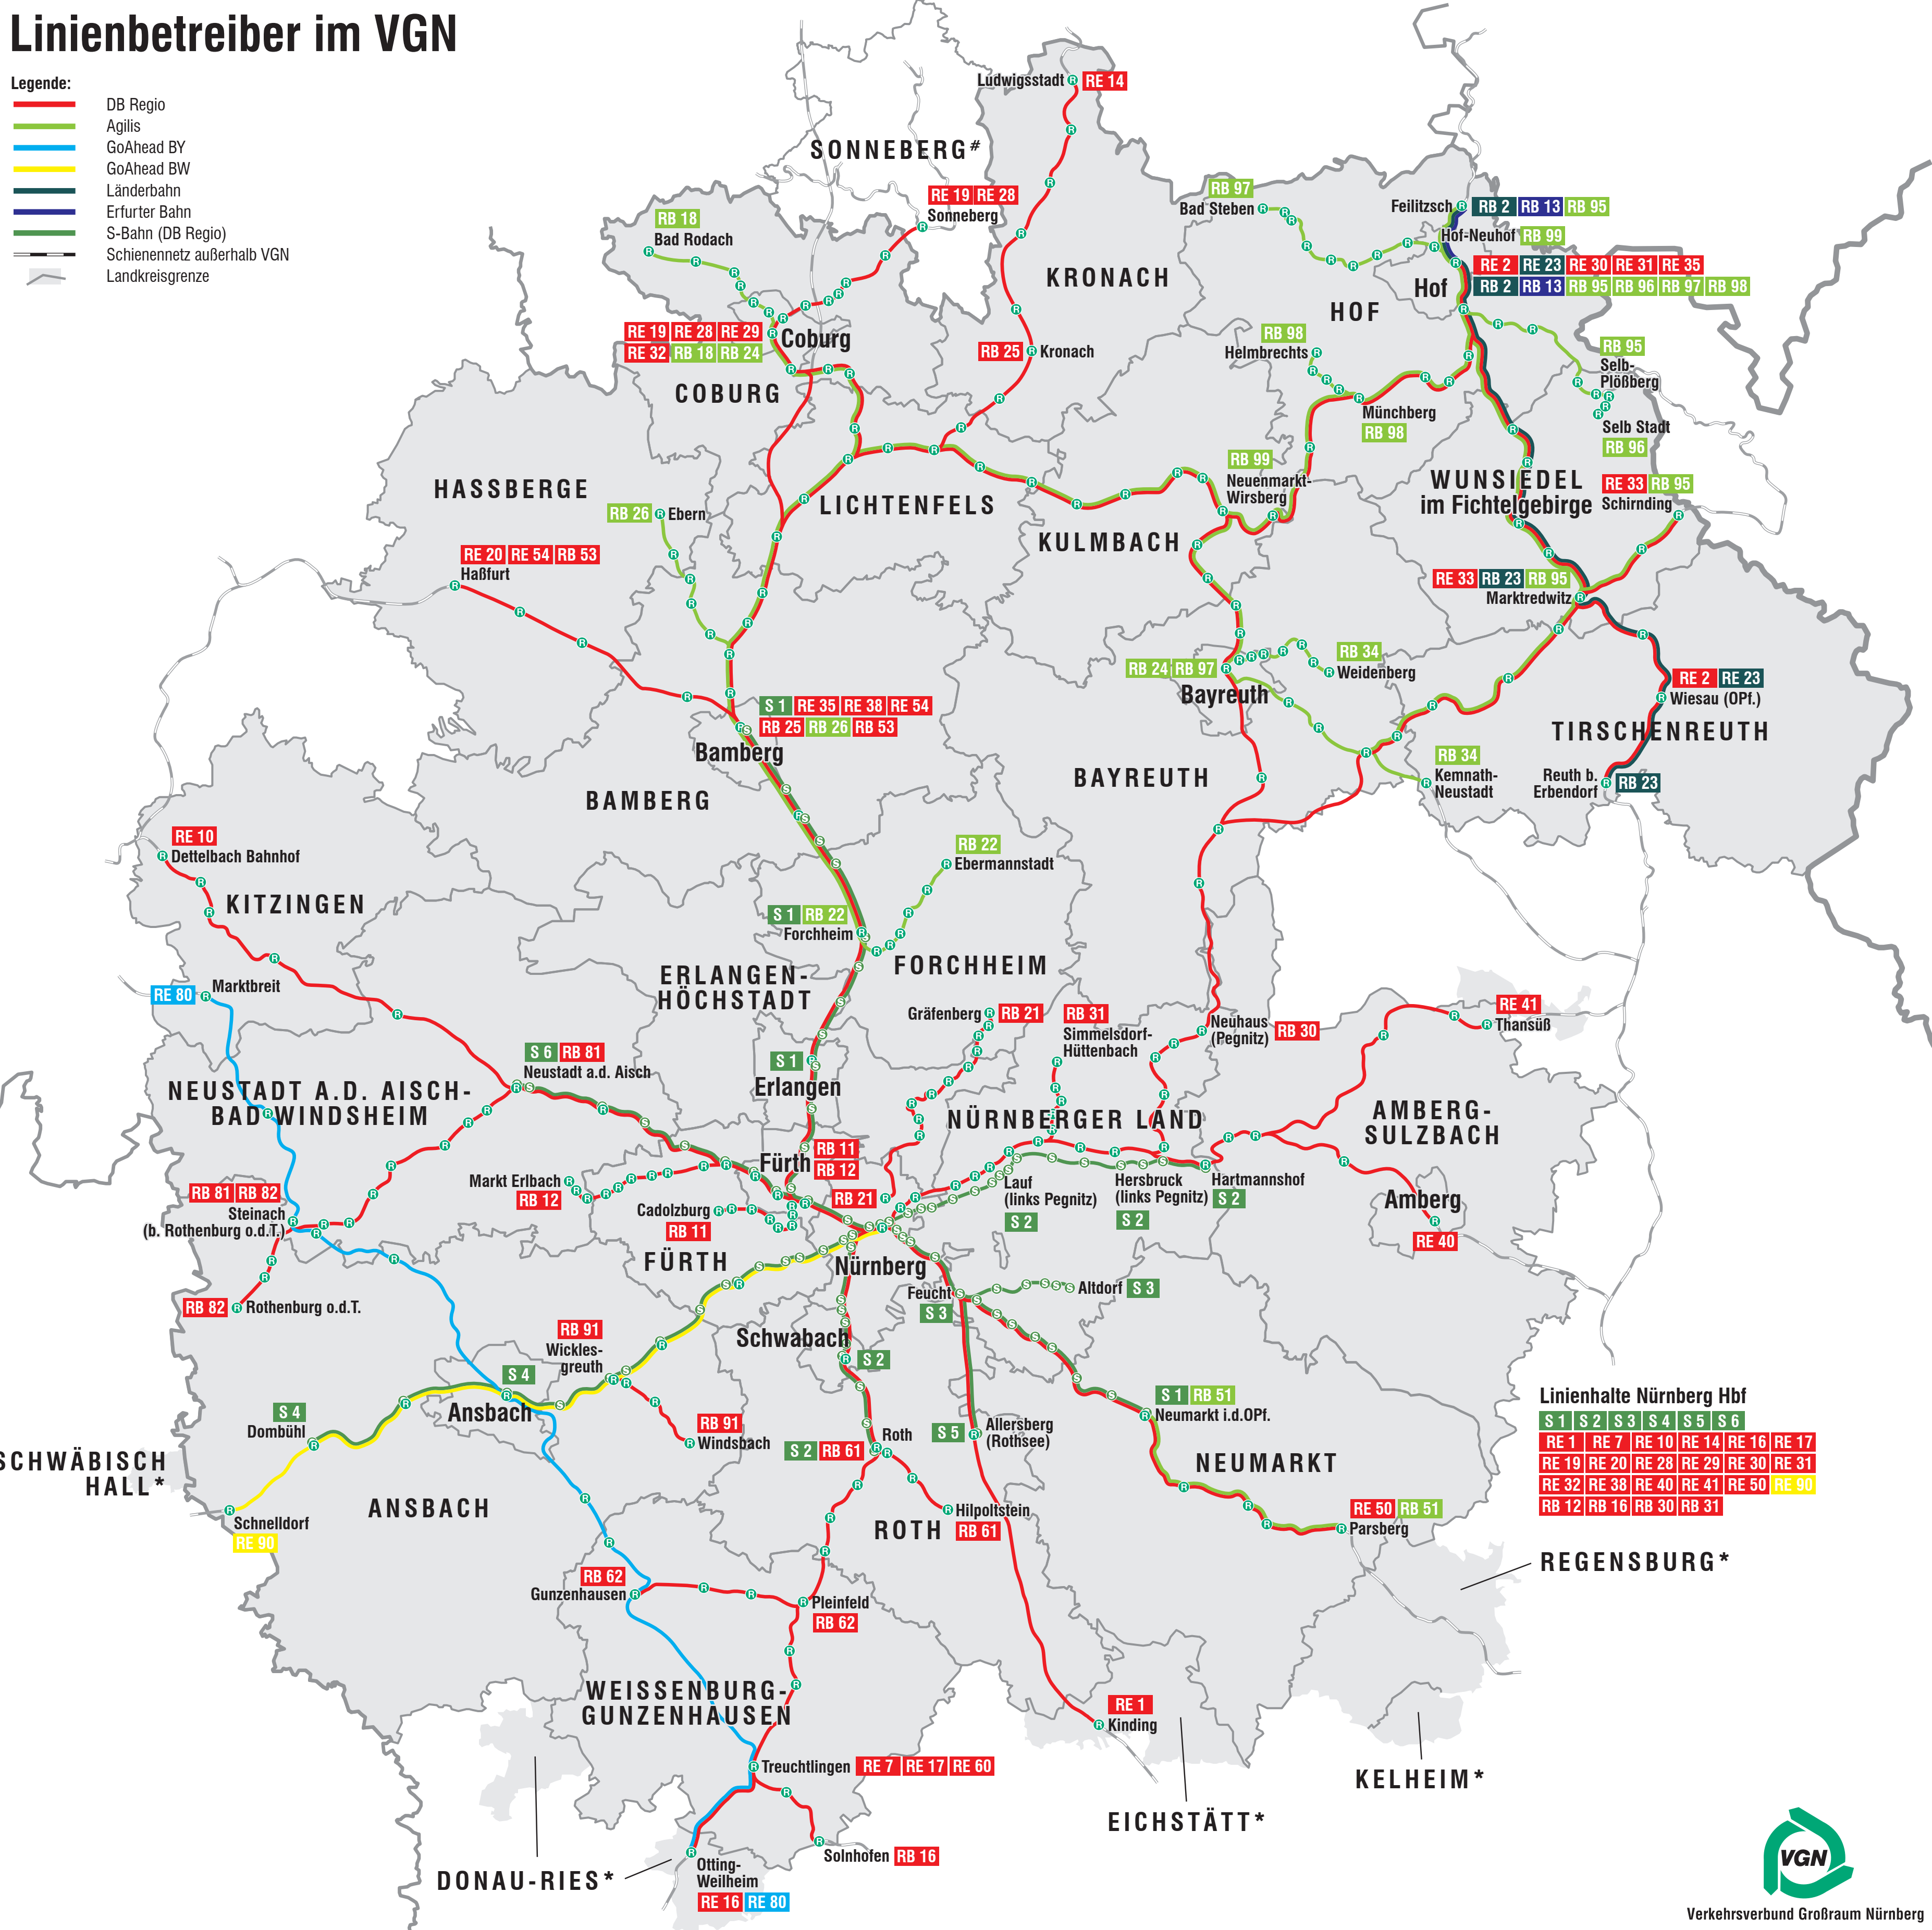

Linienbetreiber im VGN

- Legende:**
- DB Regio
 - Agilis
 - GoAhead BY
 - GoAhead BW
 - Länderbahn
 - Erfurter Bahn
 - S-Bahn (DB Regio)
 - Schienennetz außerhalb VGN
 - Landkreisgrenze

Linienhalte Nürnberg Hbf

S 1	S 2	S 3	S 4	S 5	S 6
RE 1	RE 7	RE 10	RE 14	RE 16	RE 17
RE 19	RE 20	RE 28	RE 29	RE 30	RE 31
RE 32	RE 38	RE 40	RE 41	RE 50	RE 90
RB 12	RB 16	RB 30	RB 31		