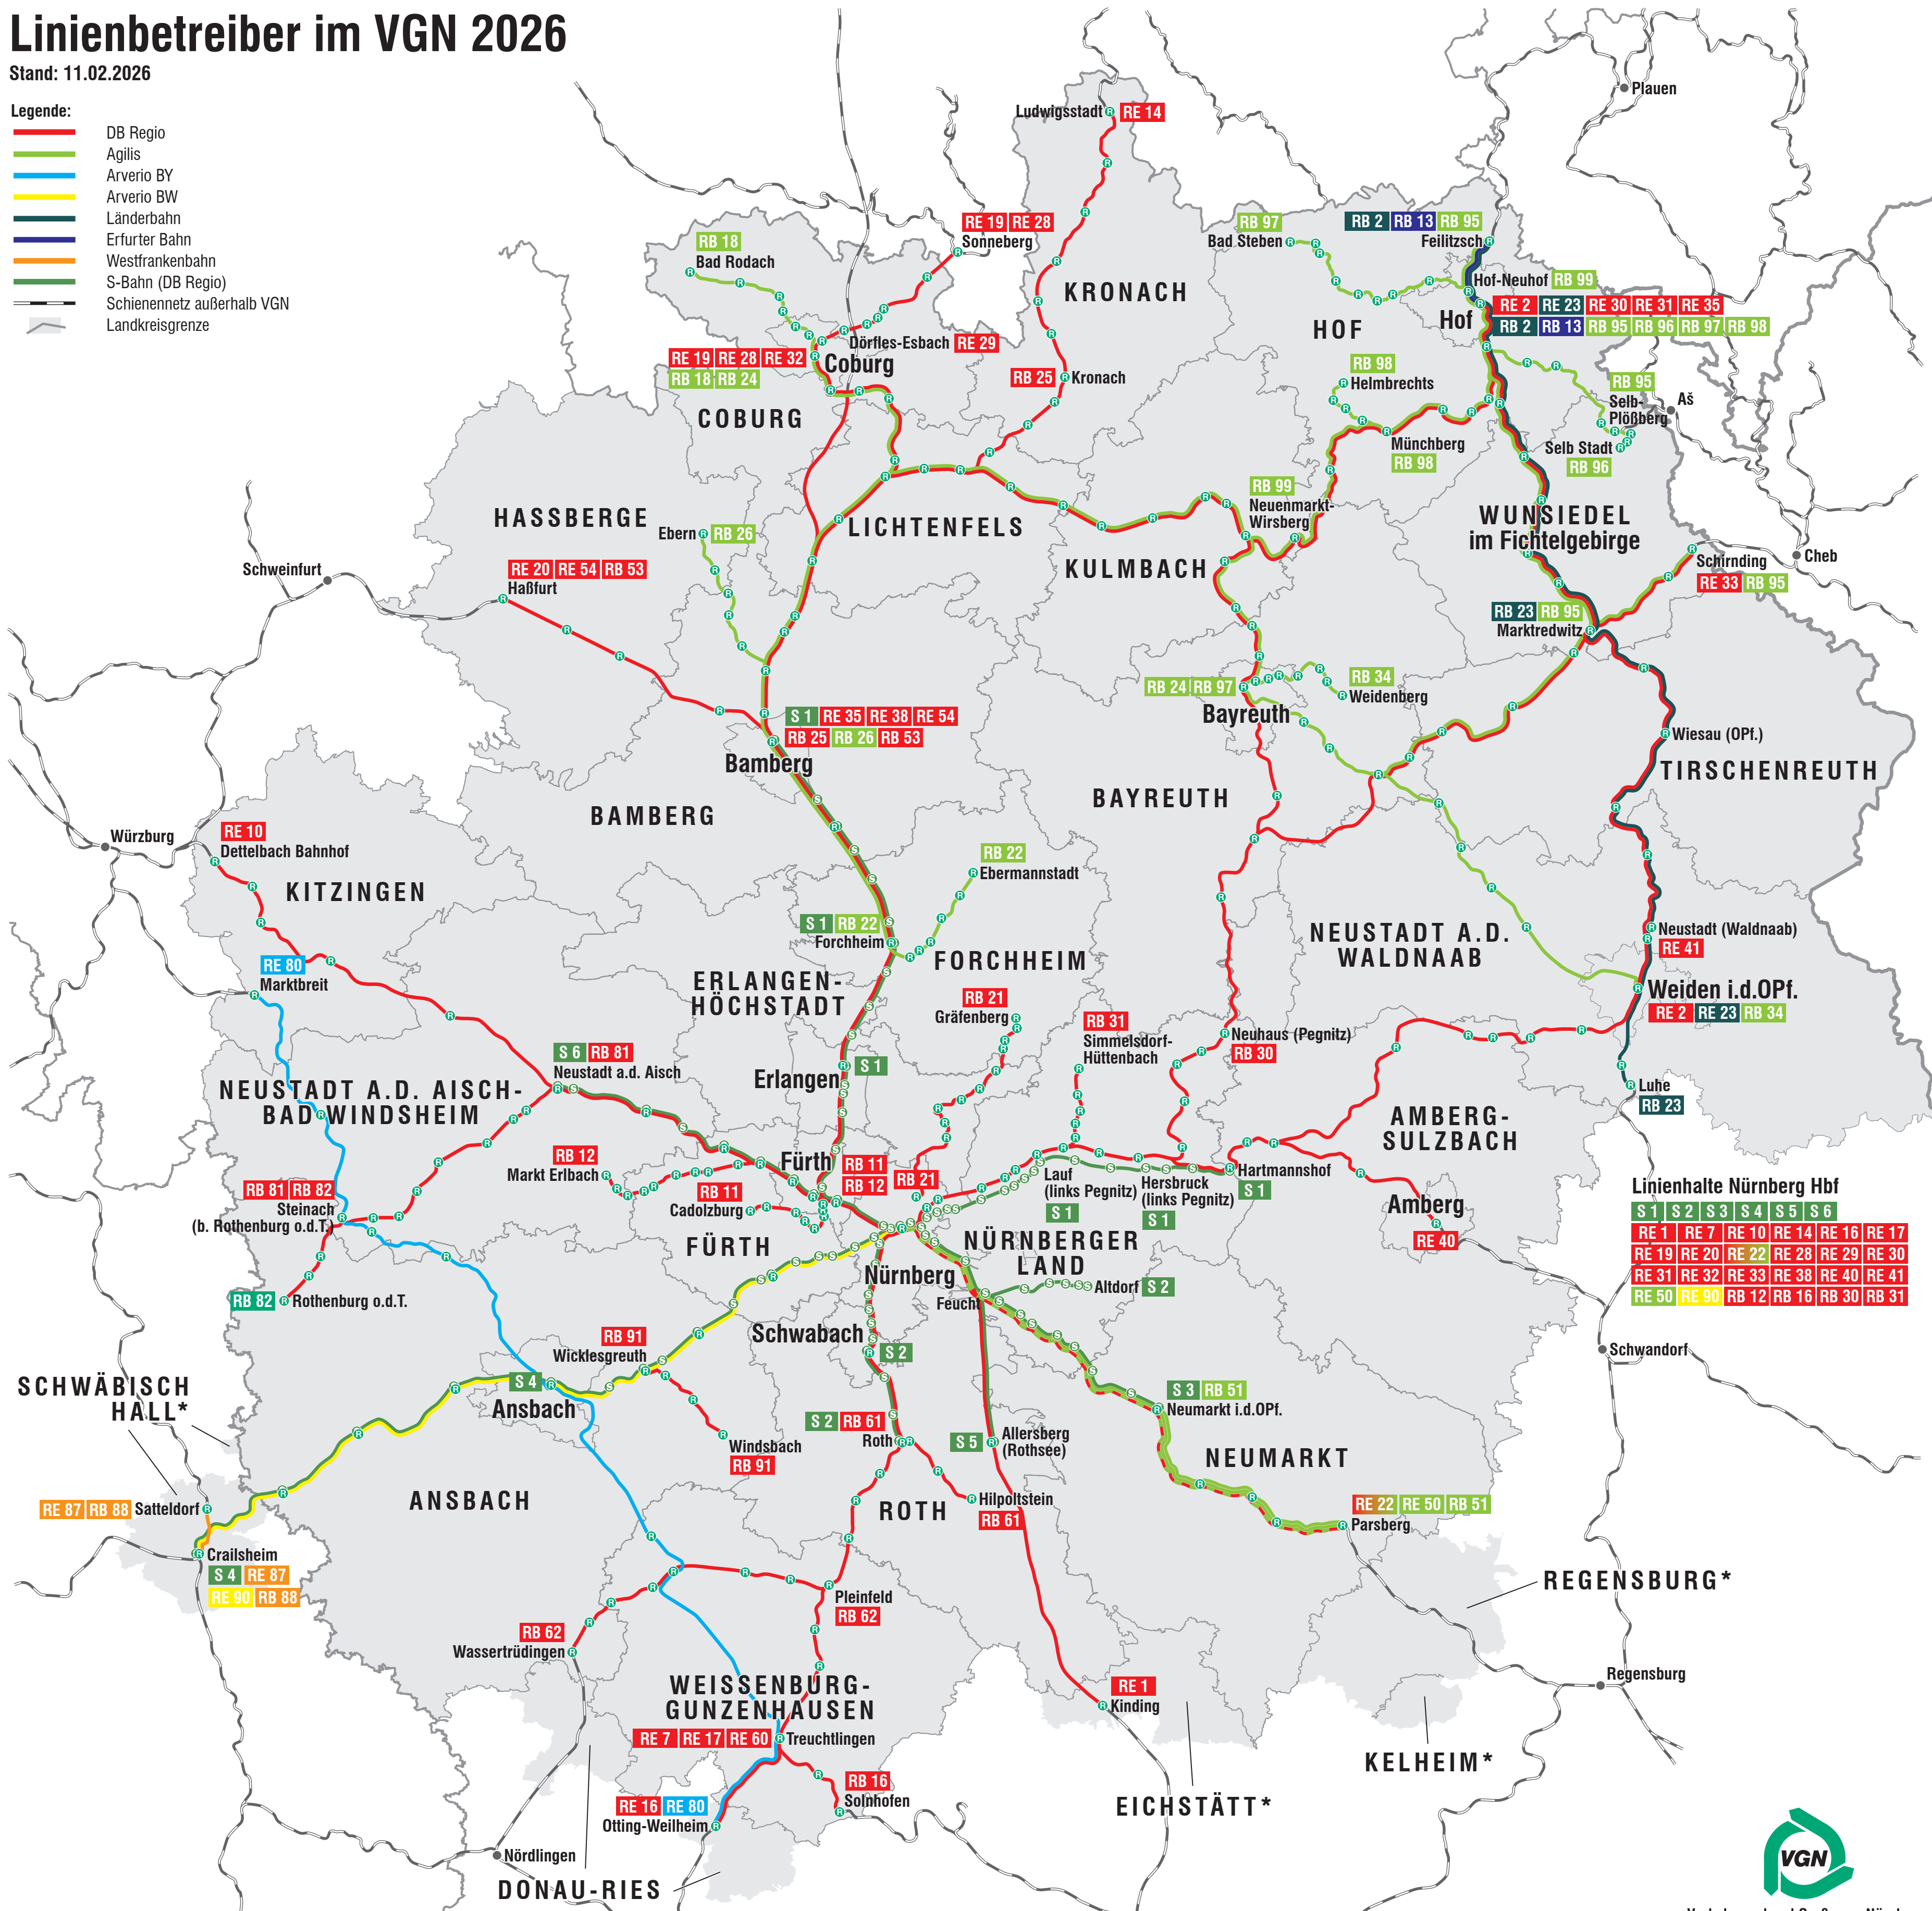

Linienbetreiber im VGN 2026

Stand: 11.02.2026

Legende:

- DB Regio
- Agilis
- Arverio BY
- Arverio BW
- Länderbahn
- Erfurter Bahn
- Westfrankenbahn
- S-Bahn (DB Regio)
- Schienennetz außerhalb VGN
- Landkreisgrenze

Linienhalte Nürnberg Hbf

S 1	S 2	S 3	S 4	S 5	S 6
RE 1	RE 7	RE 10	RE 14	RE 16	RE 17
RE 19	RE 20	RE 22	RE 28	RE 29	RE 30
RE 31	RE 32	RE 33	RE 38	RE 40	RE 41
RE 50	RE 90	RB 12	RB 16	RB 30	RB 31