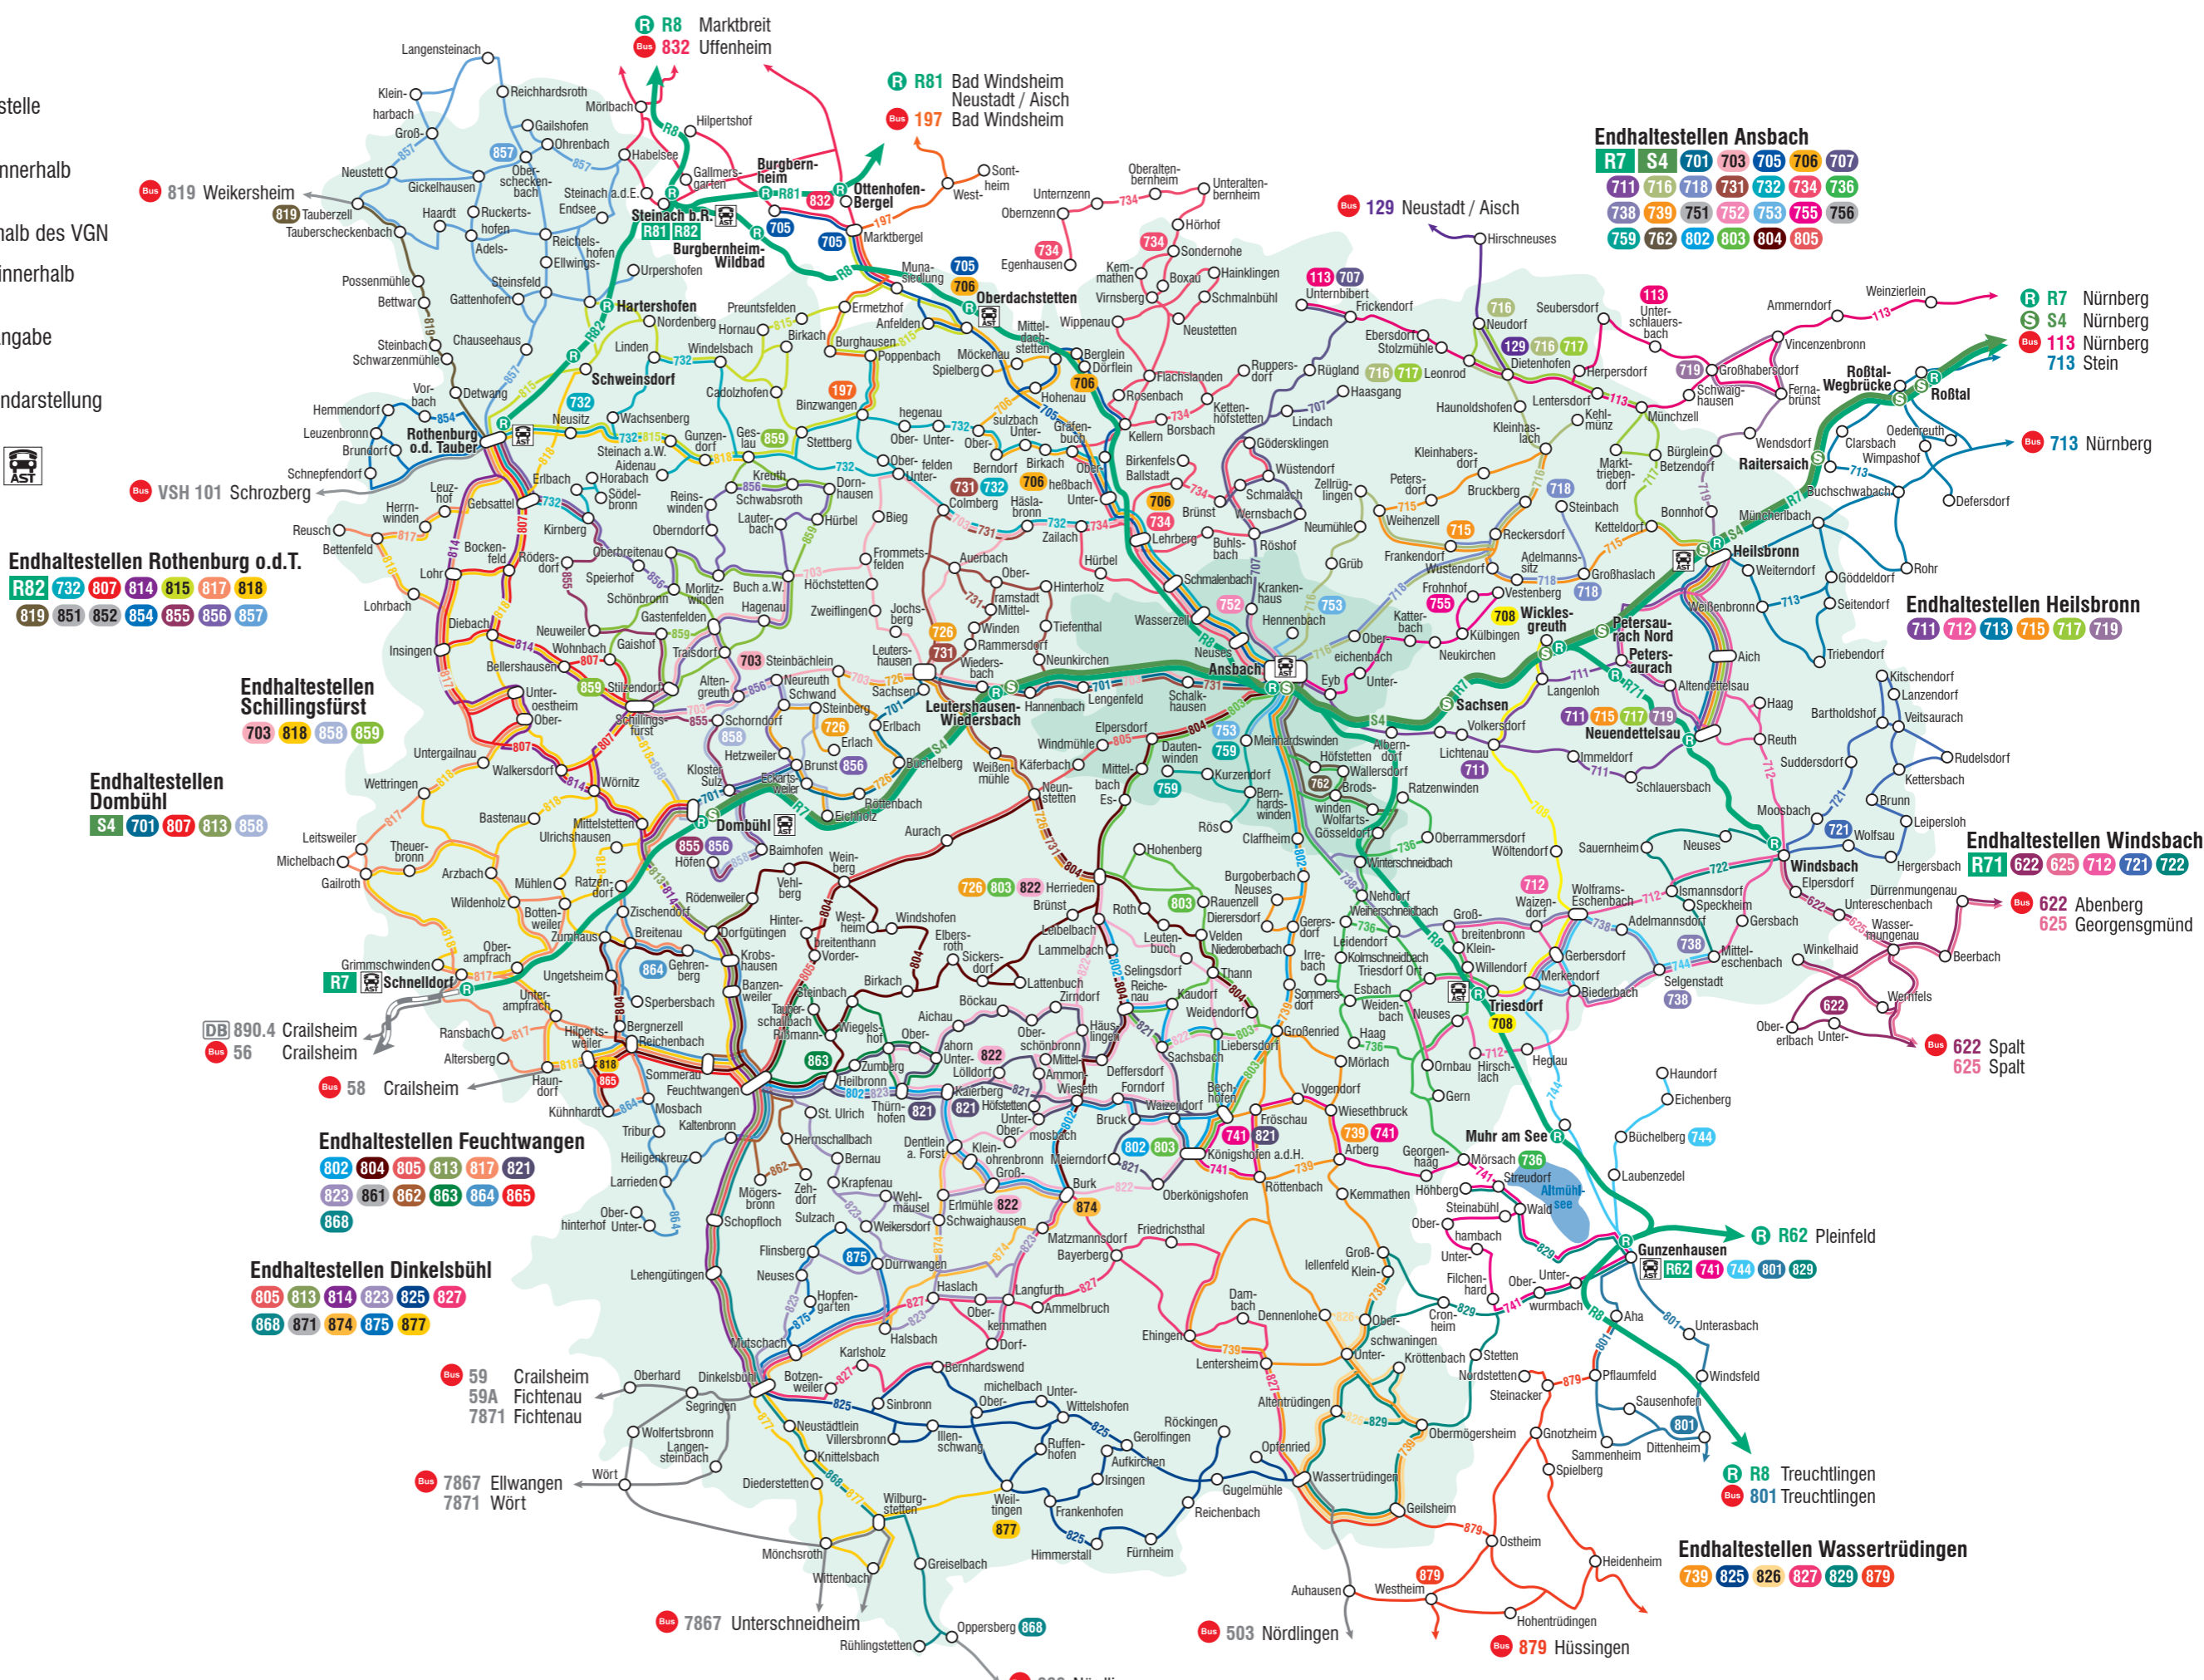

Linienetz

Landkreis Ansbach

Stand: 15.12.2019

- R71 R-R71** → Regionalbahn mit Haltestelle innerhalb des VGN
- S4 S-S4** → S-Bahn mit Haltestelle innerhalb des VGN
- DB** → Schienenstrecke außerhalb des VGN
- 805** → Buslinie mit Haltestelle innerhalb des VGN
- VSH 101** → Buslinie mit Richtungsangabe außerhalb des VGN
- 756** → Stadtverkehr ohne Liniendarstellung

Anrufsammeltaxi von und zu den Bahnhöfen

- Ansbach
- Gunzenhausen
- Oberdachtstetten
- Schnelldorf
- Triesdorf
- Dombühl
- Heilsbronn
- Rothenburg o.d.T.
- Steinach

Verkehrsverbund Großraum Nürnberg
 Rothenburger Str. 9 • 90443 Nürnberg • Tel. 0911 27075-0

Endhaltestellen Ansbach
 R7 S4 701 703 705 706 707
 711 716 718 731 732 734 736
 738 739 751 752 753 755 756
 759 762 802 803 804 805

Endhaltestellen Rothenburg o.d.T.
 R82 732 807 814 815 817 818
 819 851 852 854 855 856 857

Endhaltestellen Schillingsturt
 703 818 858 859

Endhaltestellen Dombühl
 S4 701 807 813 858

Endhaltestellen Feuchtwangen
 802 804 805 813 817 821
 823 861 862 863 864 865
 868

Endhaltestellen Dinkelsbühl
 805 813 814 823 825 827
 868 871 874 875 877