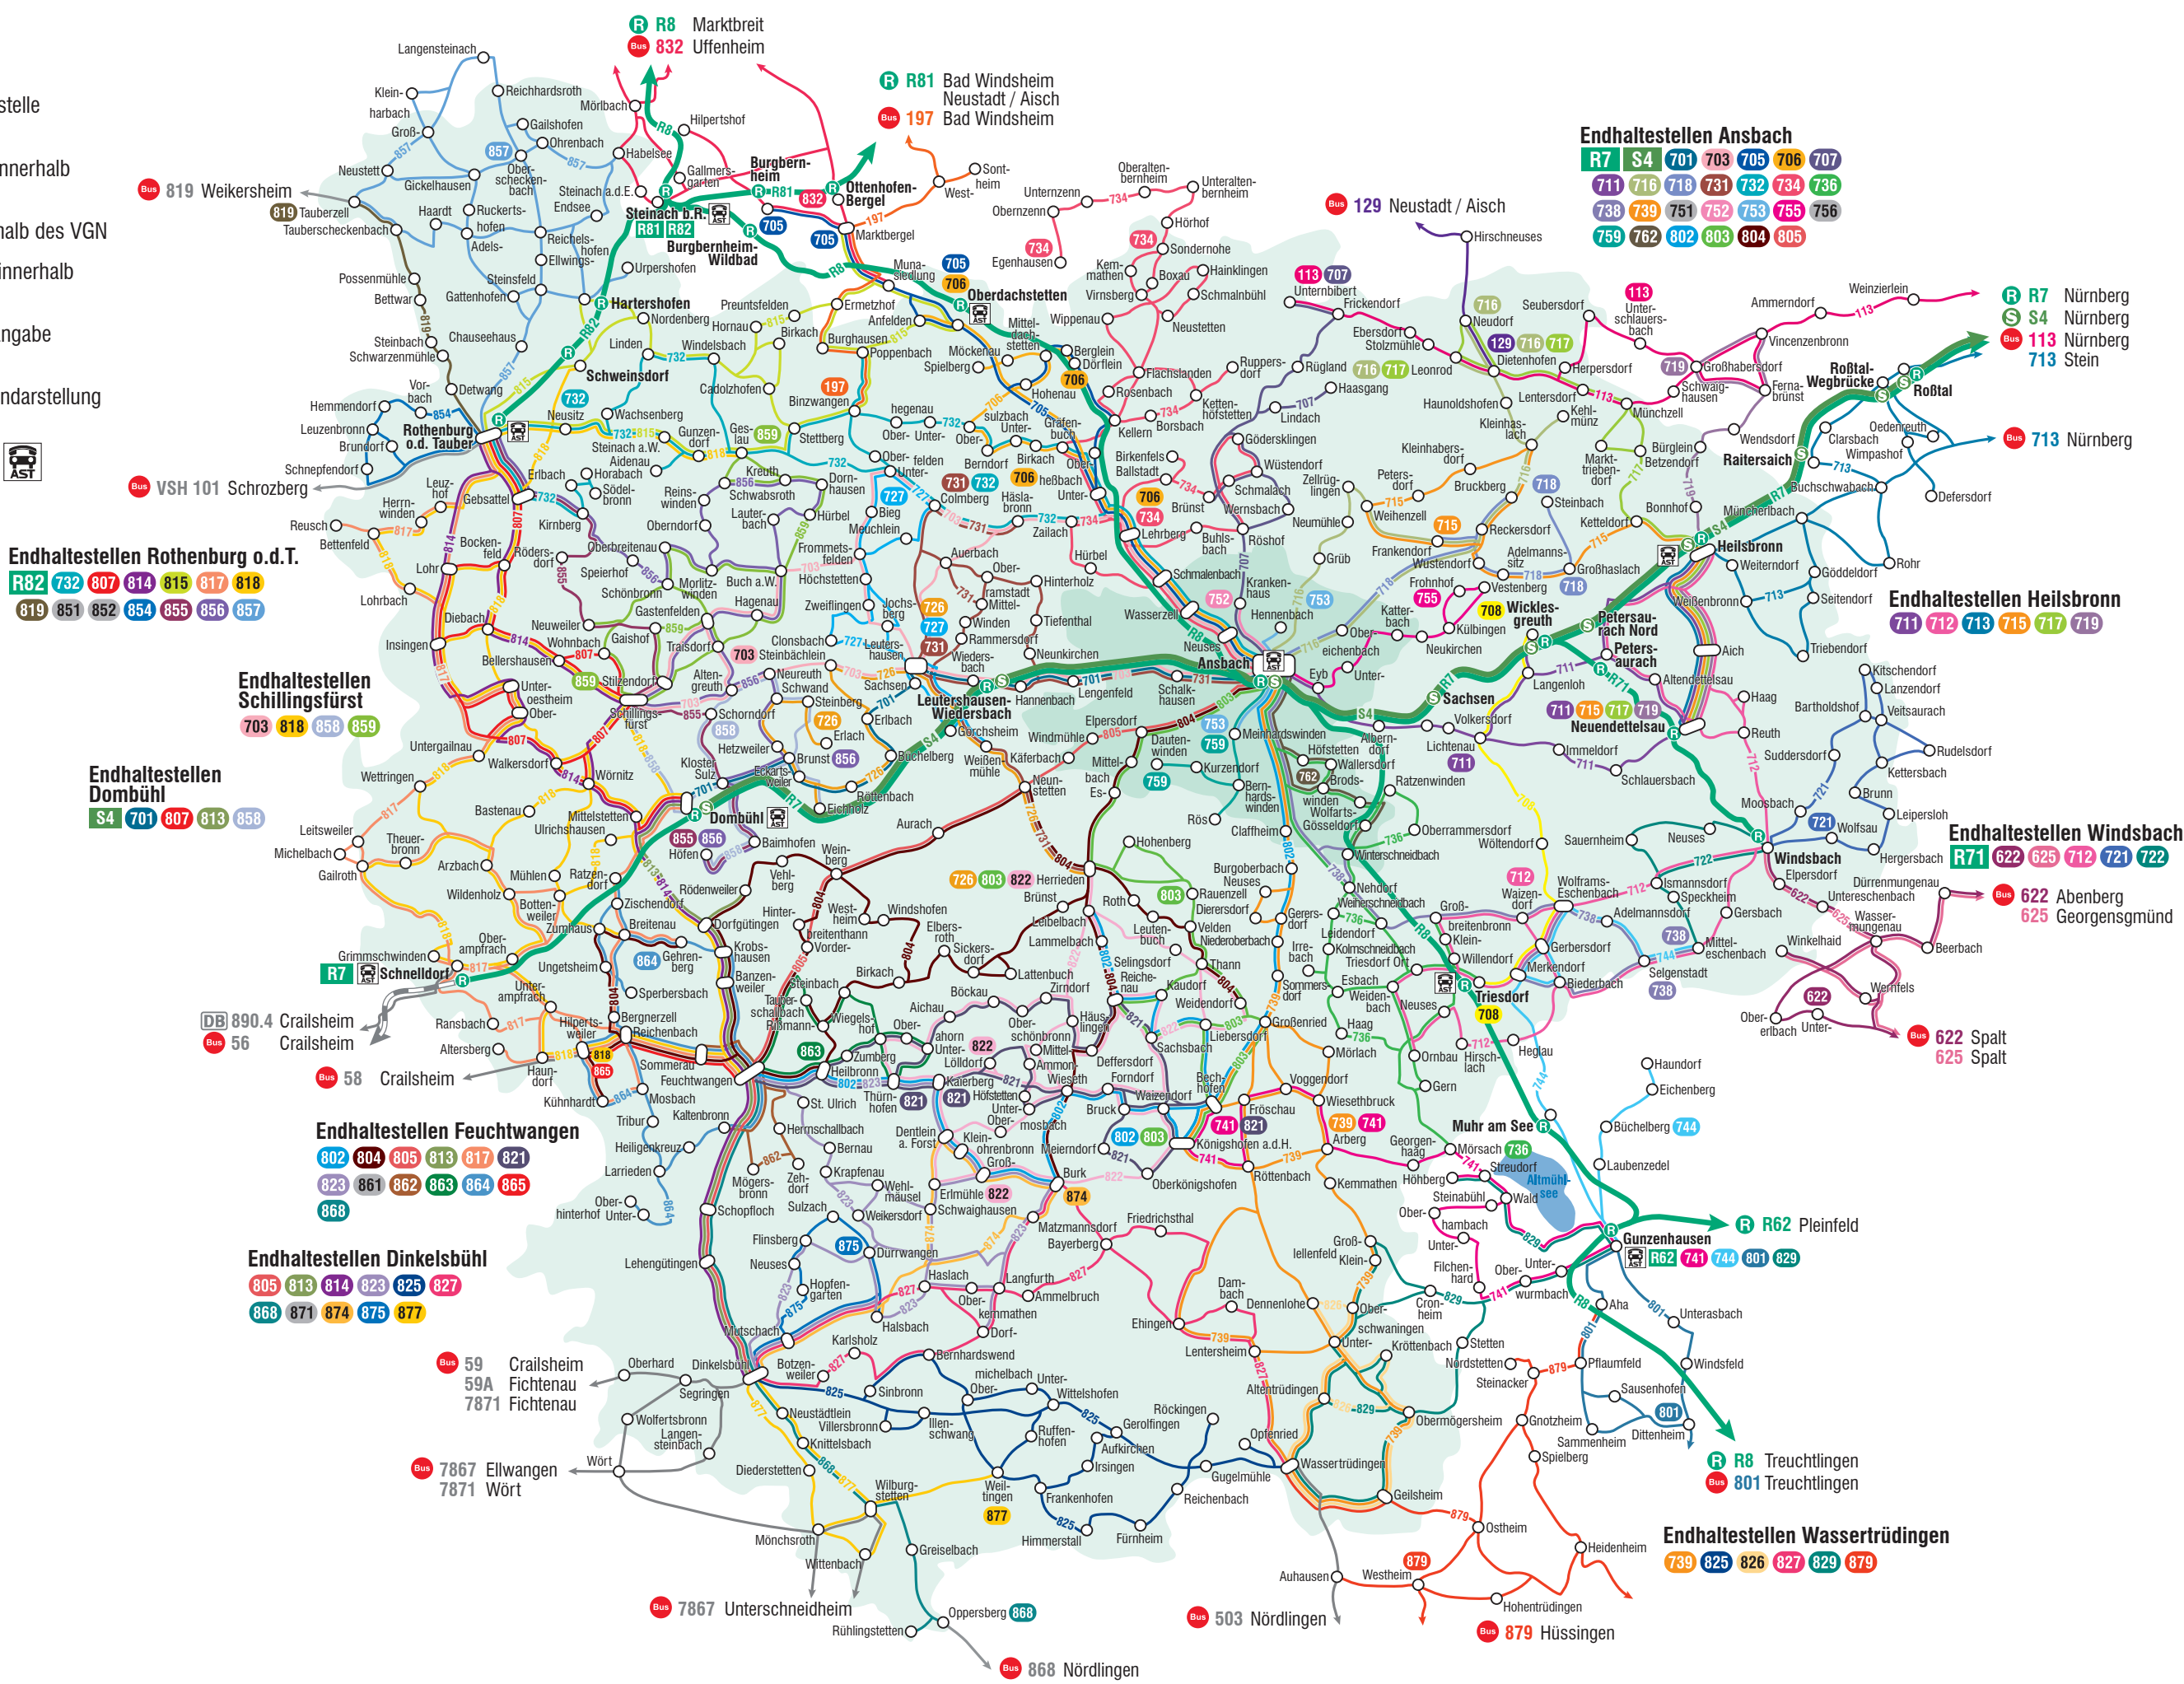

Linienetz

Landkreis Ansbach

Stand: 10.12.2017

- **R71 R-R71** → Regionalbahn mit Haltestelle innerhalb des VGN
- **S4 S-S4** → S-Bahn mit Haltestelle innerhalb des VGN
- **DB** → Schienenstrecke außerhalb des VGN
- **805** → Buslinie mit Haltestelle innerhalb des VGN
- **VSH 101** → Buslinie mit Richtungsangabe außerhalb des VGN
- **756** → Stadtverkehr ohne Liniendarstellung

Anrufsammeltaxi von und zu den Bahnhöfen

- Ansbach
- Gunzenhausen
- Oberdachtstetten
- Schnelldorf
- Triesdorf
- Dombühl
- Heilsbronn
- Rothenburg o.d.T.
- Steinach

Verkehrsverbund Großraum Nürnberg
Rothenburger Str. 9 • 90443 Nürnberg • Tel. 0911 27075-0

1. **Endhaltestellen Ansbach**
2. R7 S4 701 703 705 706 707
   - 711 716 718 731 732 734 736
   - 738 739 751 752 753 755 756
   - 759 762 802 803 804 805

1. **Endhaltestellen Rothenburg o.d.T.**
2. R82 732 807 814 815 817 818
   - 819 851 852 854 855 856 857

1. **Endhaltestellen Schillingsturt**
2. 703 818 858 859

1. **Endhaltestellen Dombühl**
2. S4 701 807 813 858

1. **Endhaltestellen Feuchtwangen**
2. 802 804 805 813 817 821
   - 823 861 862 863 864 865
   - 868

1. **Endhaltestellen Dinkelsbühl**
2. 805 813 814 823 825 827
   - 868 871 874 875 877

1. **Endhaltestellen Wassertrüdingen**
2. 739 825 826 827 829 879

1. **Endhaltestellen Windsbach**
2. R71 622 625 712 721 722

1. **Endhaltestellen Heilsbronn**
2. 711 712 713 715 717 719

1. **Endhaltestellen Spalt**
2. Bus 622 Spalt
   - Bus 625 Spalt

1. **Endhaltestellen Pleinfeld**
2. R62 741 744 801 829

1. **Endhaltestellen Hüssingen**
2. Bus 879 Hüssingen

1. **Endhaltestellen Nördlingen**
2. Bus 503 Nördlingen

1. **Endhaltestellen Hüssingen**
2. Bus 879 Hüssingen