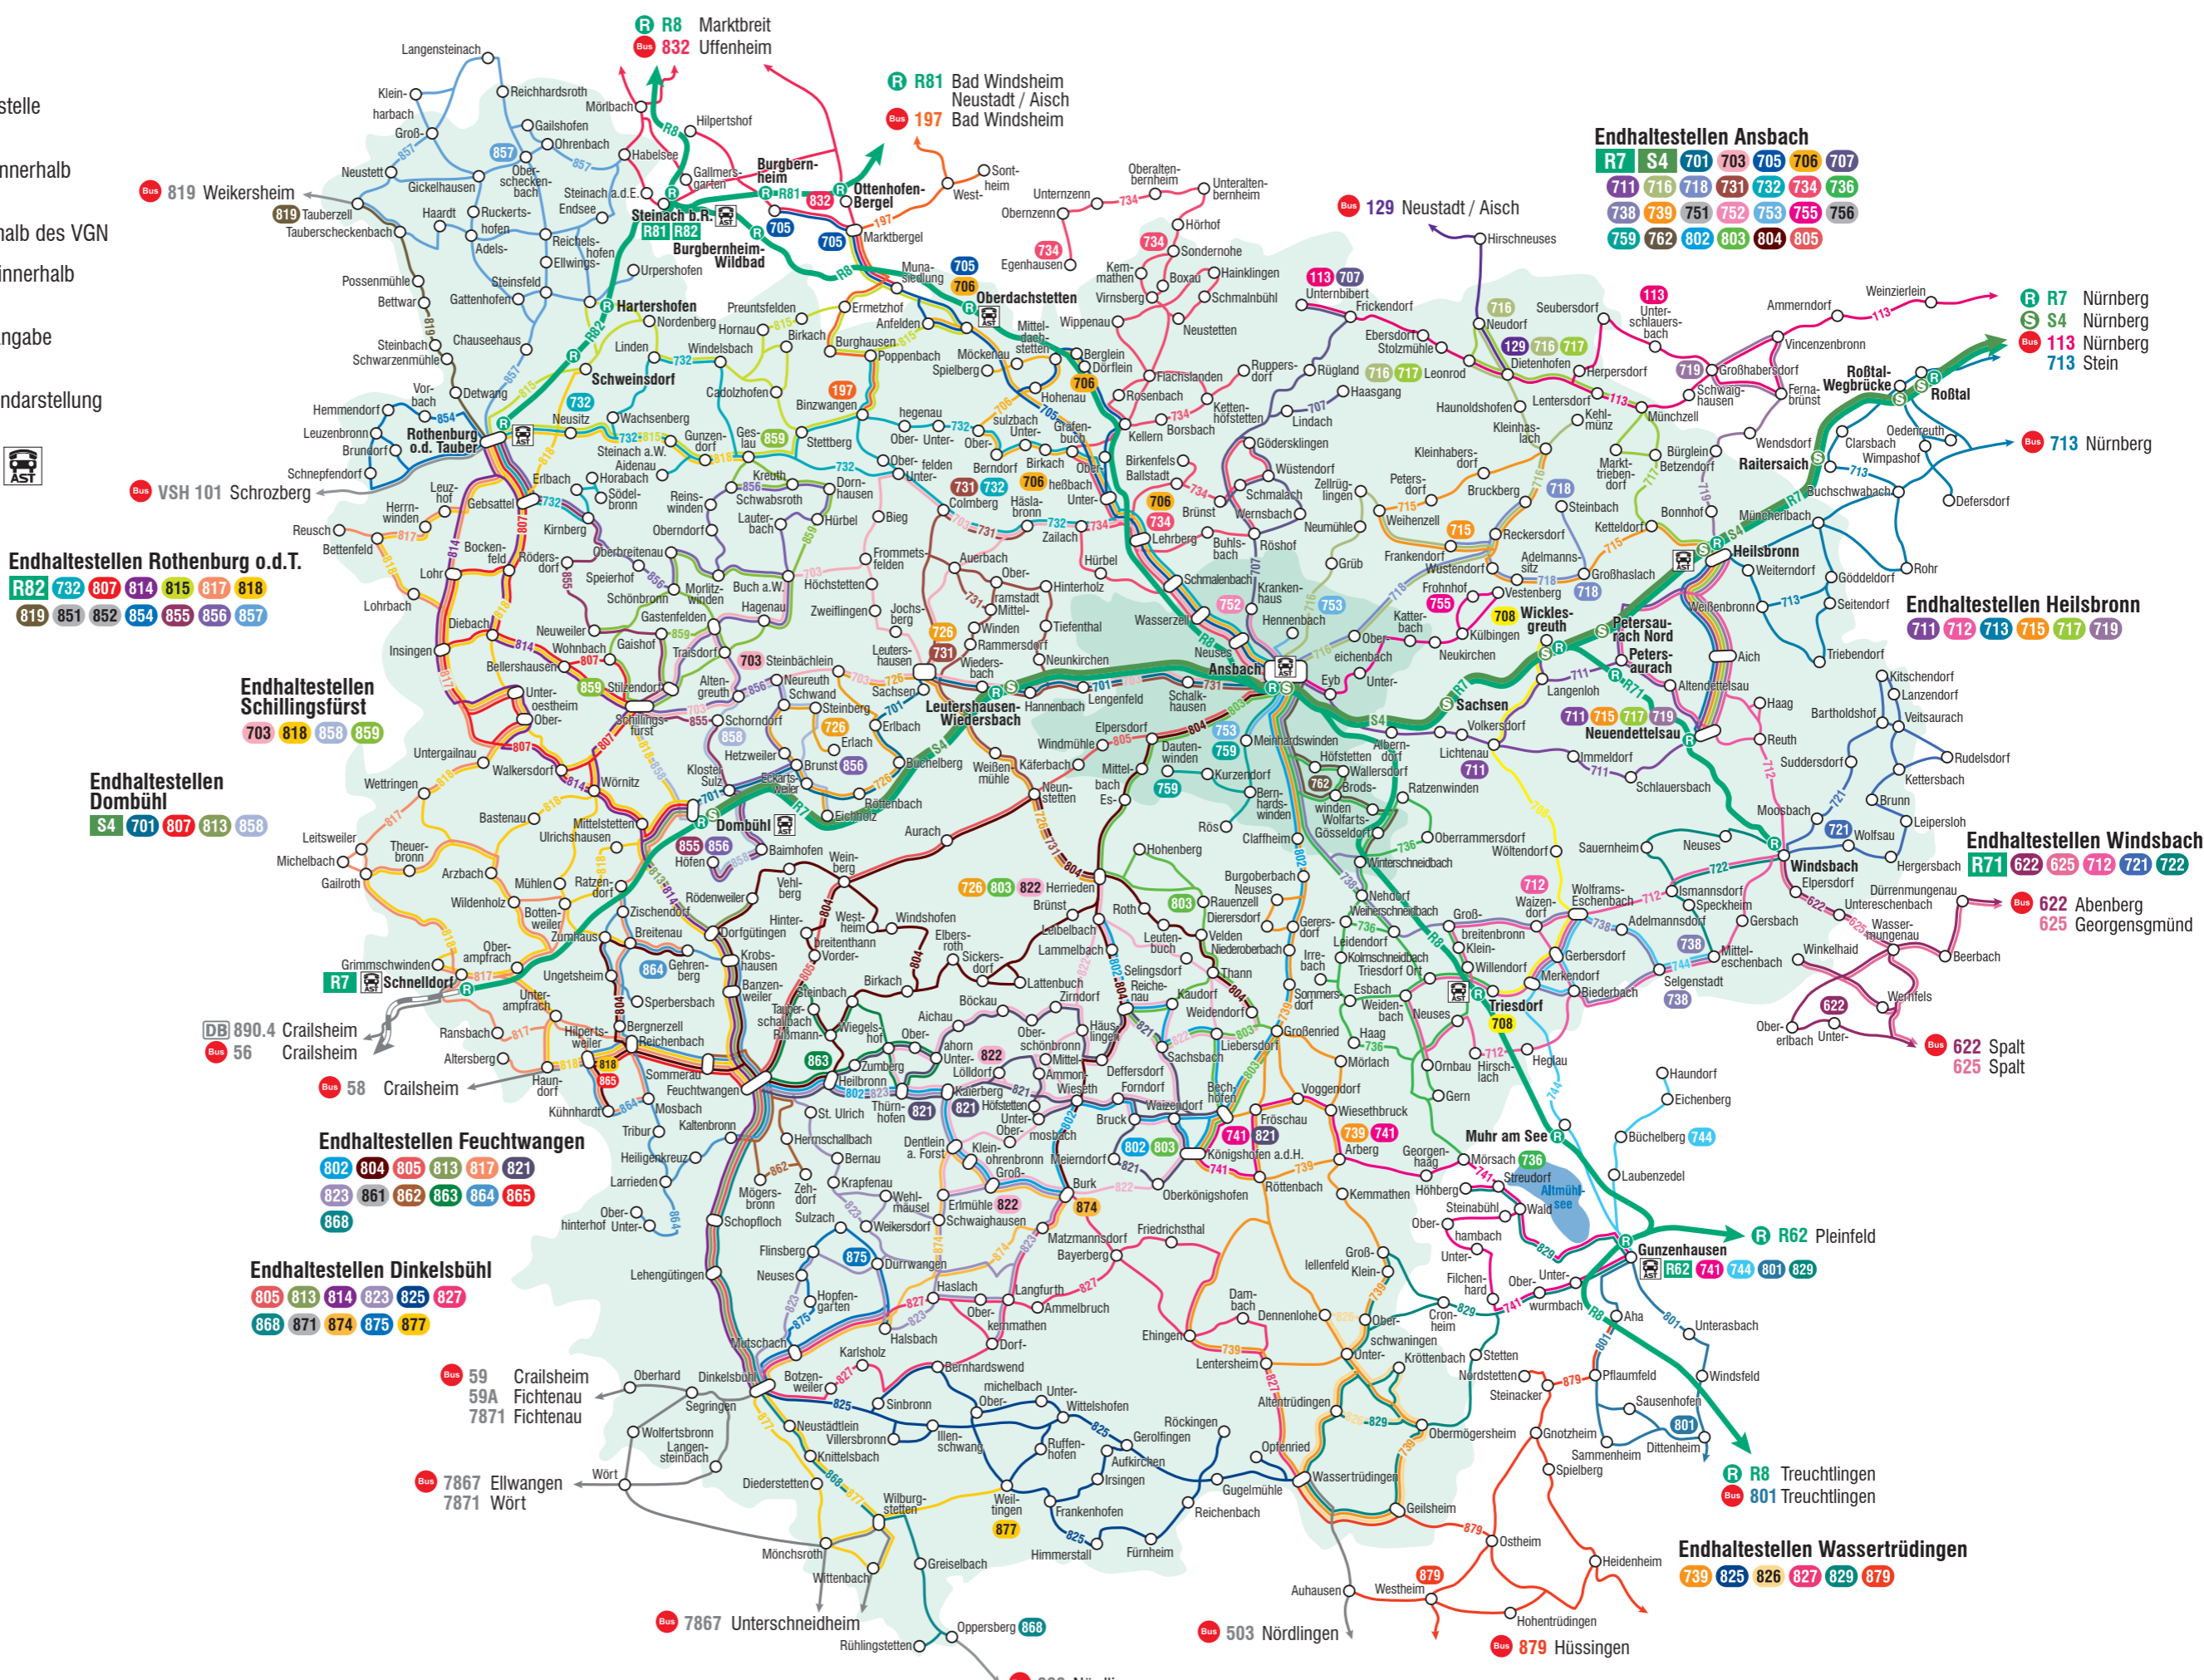

Linienetz

Landkreis Ansbach

Stand: 09.12.2018

- R71 R-R71** → Regionalbahn mit Haltestelle innerhalb des VGN
- S4 S-S4** → S-Bahn mit Haltestelle innerhalb des VGN
- DB** → Schienenstrecke außerhalb des VGN
- 805** → Buslinie mit Haltestelle innerhalb des VGN
- VSH 101** → Buslinie mit Richtungsangabe außerhalb des VGN
- 756** → Stadtverkehr ohne Liniendarstellung

Anrufsammeltaxi von und zu den Bahnhöfen

- Ansbach
- Gunzenhausen
- Oberdachtstetten
- Schnelldorf
- Triesdorf
- Dombühl
- Heilsbronn
- Rothenburg o.d.T.
- Steinach

Verkehrsverbund Großraum Nürnberg
 Rothenburger Str. 9 • 90443 Nürnberg • Tel. 0911 27075-0

- #### Endhaltestellen Ansbach
- R7 S4 701 703 705 706 707
 - 711 716 718 731 732 734 736
 - 738 739 751 752 753 755 756
 - 759 762 802 803 804 805

- #### Endhaltestellen Rothenburg o.d.T.
- R82 732 807 814 815 817 818
 - 819 851 852 854 855 856 857

- #### Endhaltestellen Schillingsturt
- 703 818 858 859

- #### Endhaltestellen Dombühl
- S4 701 807 813 858

- #### Endhaltestellen Feuchtwangen
- 802 804 805 813 817 821
 - 823 861 862 863 864 865
 - 868