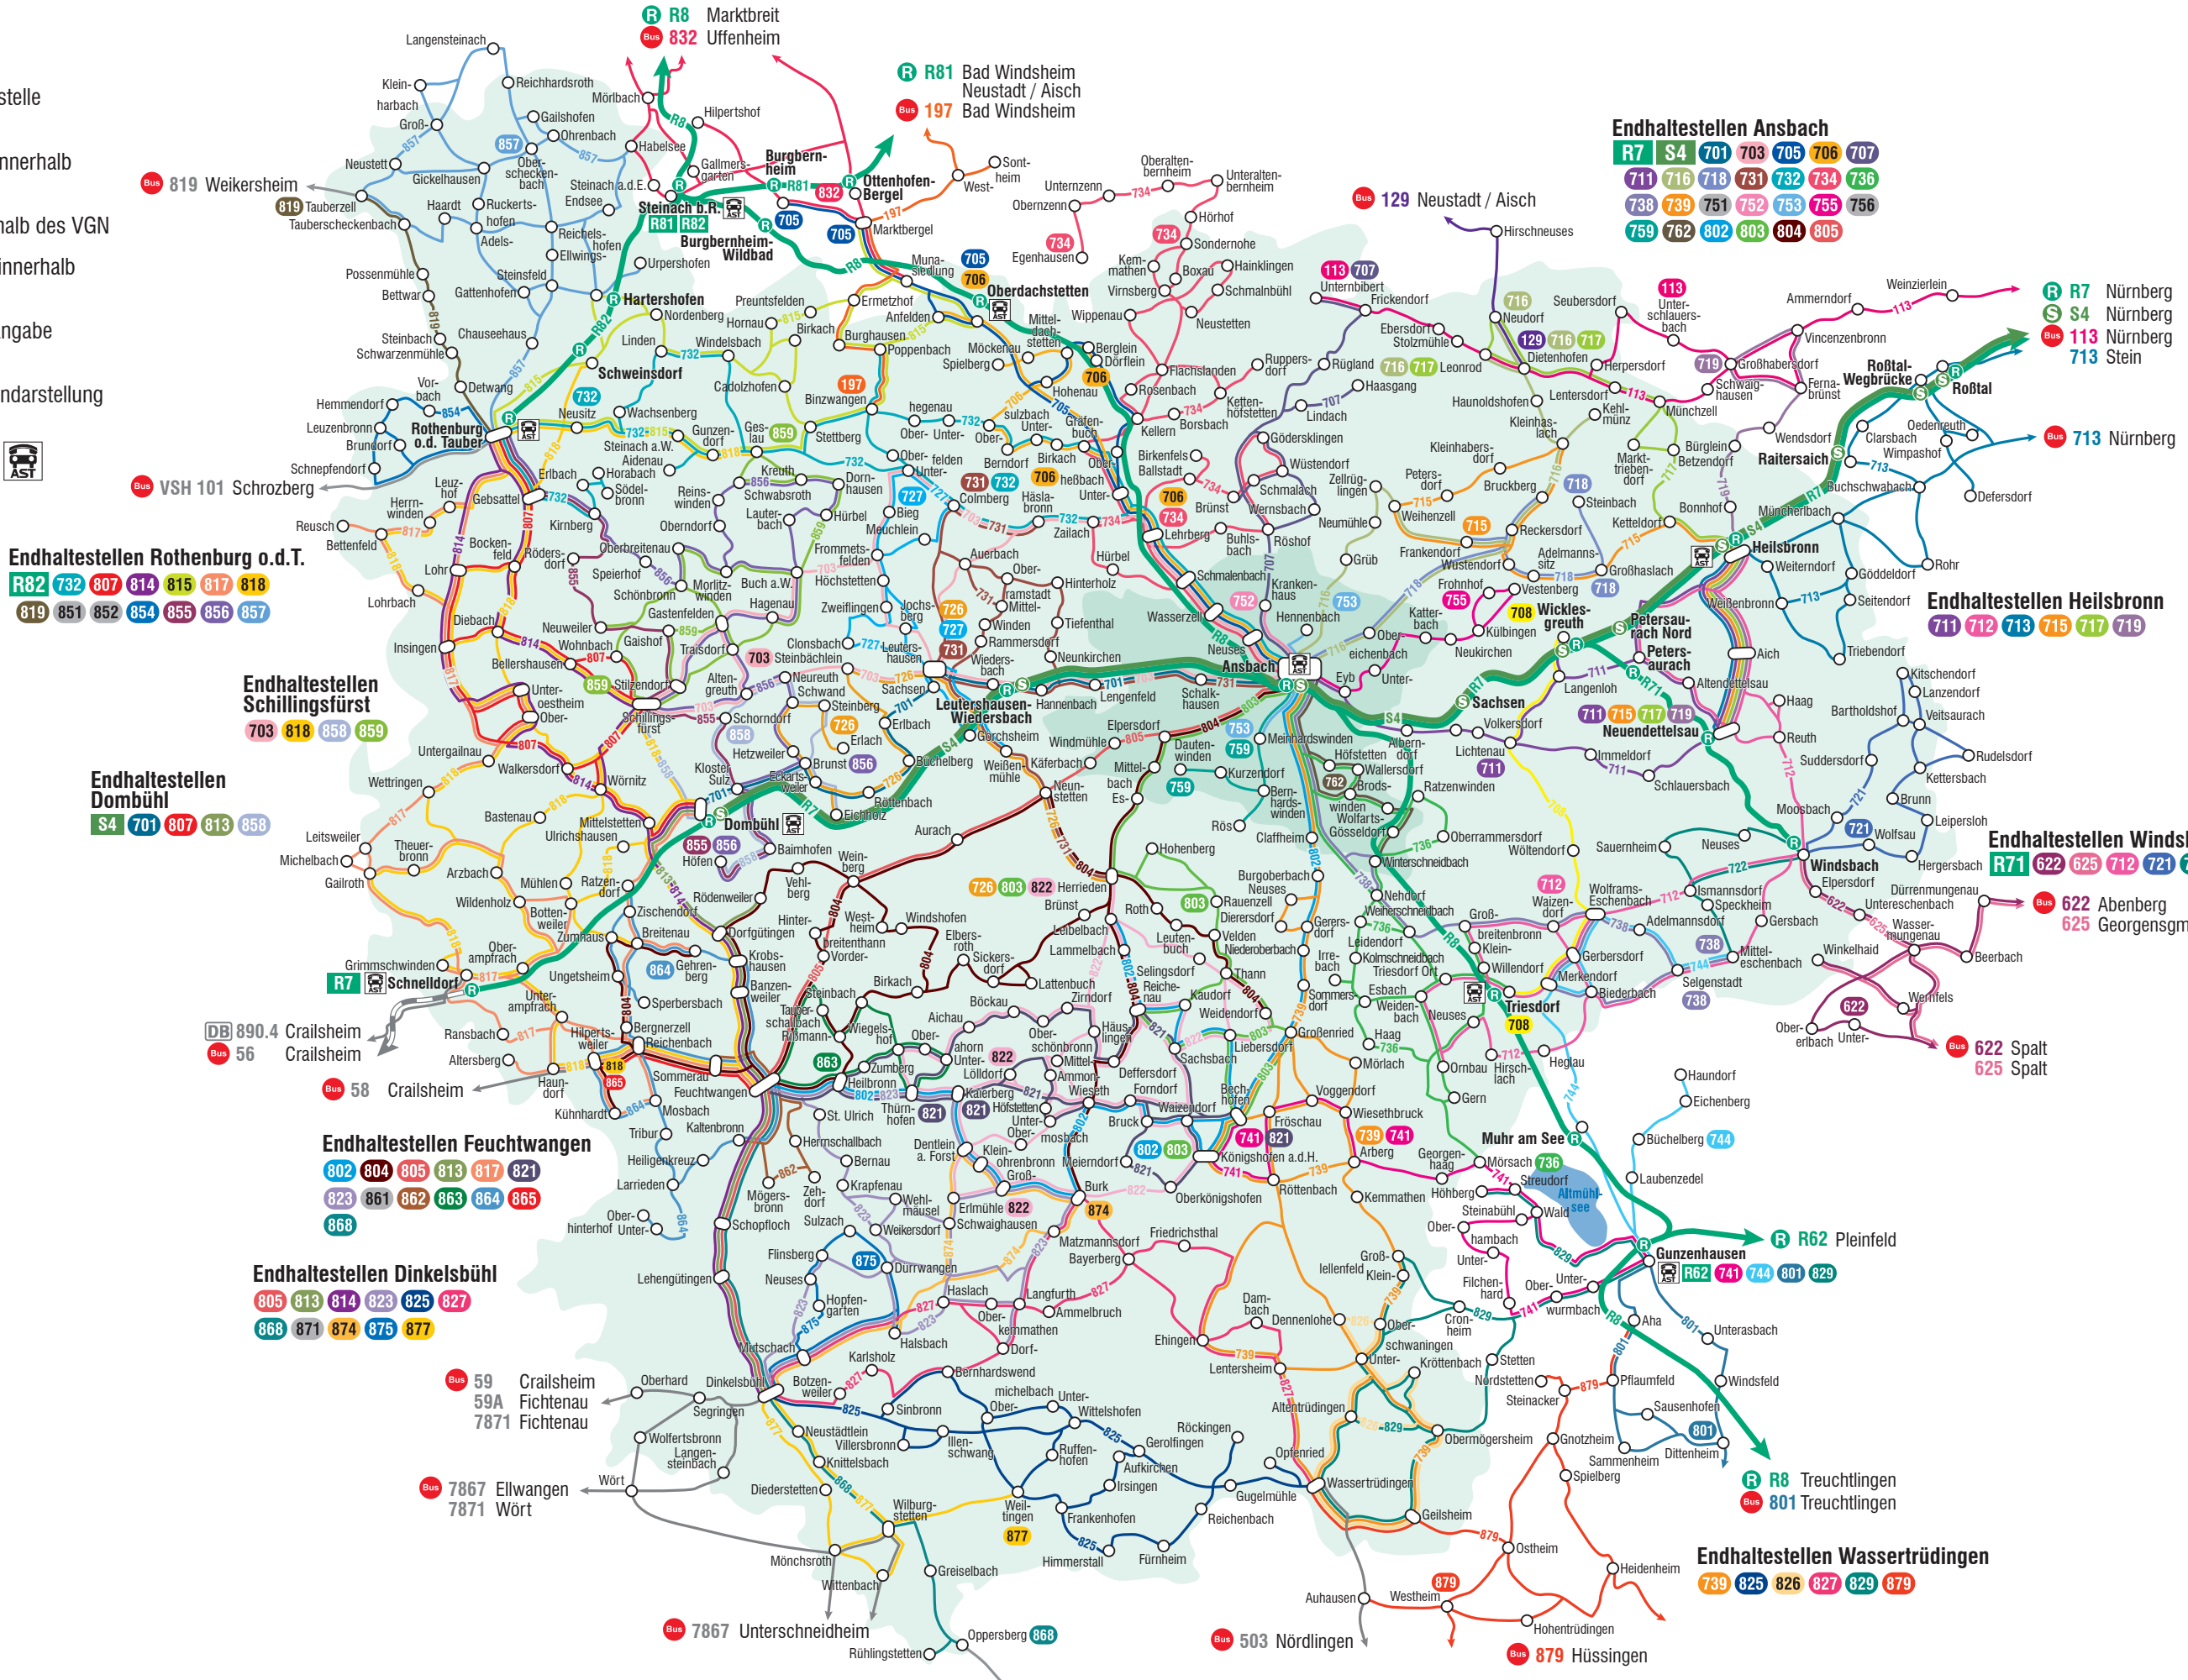

# Linienetz

## Landkreis Ansbach

Stand: 10.12.2017

- R71** Regionalbahn mit Haltestelle innerhalb des VGN
- S4** S-Bahn mit Haltestelle innerhalb des VGN
- DB** Schienenstrecke außerhalb des VGN
- 805** Buslinie mit Haltestelle innerhalb des VGN
- VSH 101** Buslinie mit Richtungsangabe außerhalb des VGN
- 756** Stadtverkehr ohne Liniendarstellung

- Anrufsammeltaxi von und zu den Bahnhöfen**
- Ansbach
  - Gunzenhausen
  - Oberdachtstetten
  - Schnelldorf
  - Triesdorf
  - Dombühl
  - Heilsbronn
  - Rothenburg o.d.T.
  - Steinach

- Endhaltestellen Ansbach**
- R7** Nürnberg
  - S4** Nürnberg
  - 711** Nürnberg
  - 716** Nürnberg
  - 718** Nürnberg
  - 731** Nürnberg
  - 732** Nürnberg
  - 734** Nürnberg
  - 736** Nürnberg
  - 738** Nürnberg
  - 739** Nürnberg
  - 751** Nürnberg
  - 752** Nürnberg
  - 753** Nürnberg
  - 755** Nürnberg
  - 756** Nürnberg

- Endhaltestellen Feuchtwangen**
- 802** Nürnberg
  - 804** Nürnberg
  - 805** Nürnberg
  - 813** Nürnberg
  - 817** Nürnberg
  - 821** Nürnberg
  - 823** Nürnberg
  - 861** Nürnberg
  - 862** Nürnberg
  - 863** Nürnberg
  - 864** Nürnberg
  - 865** Nürnberg
  - 868** Nürnberg