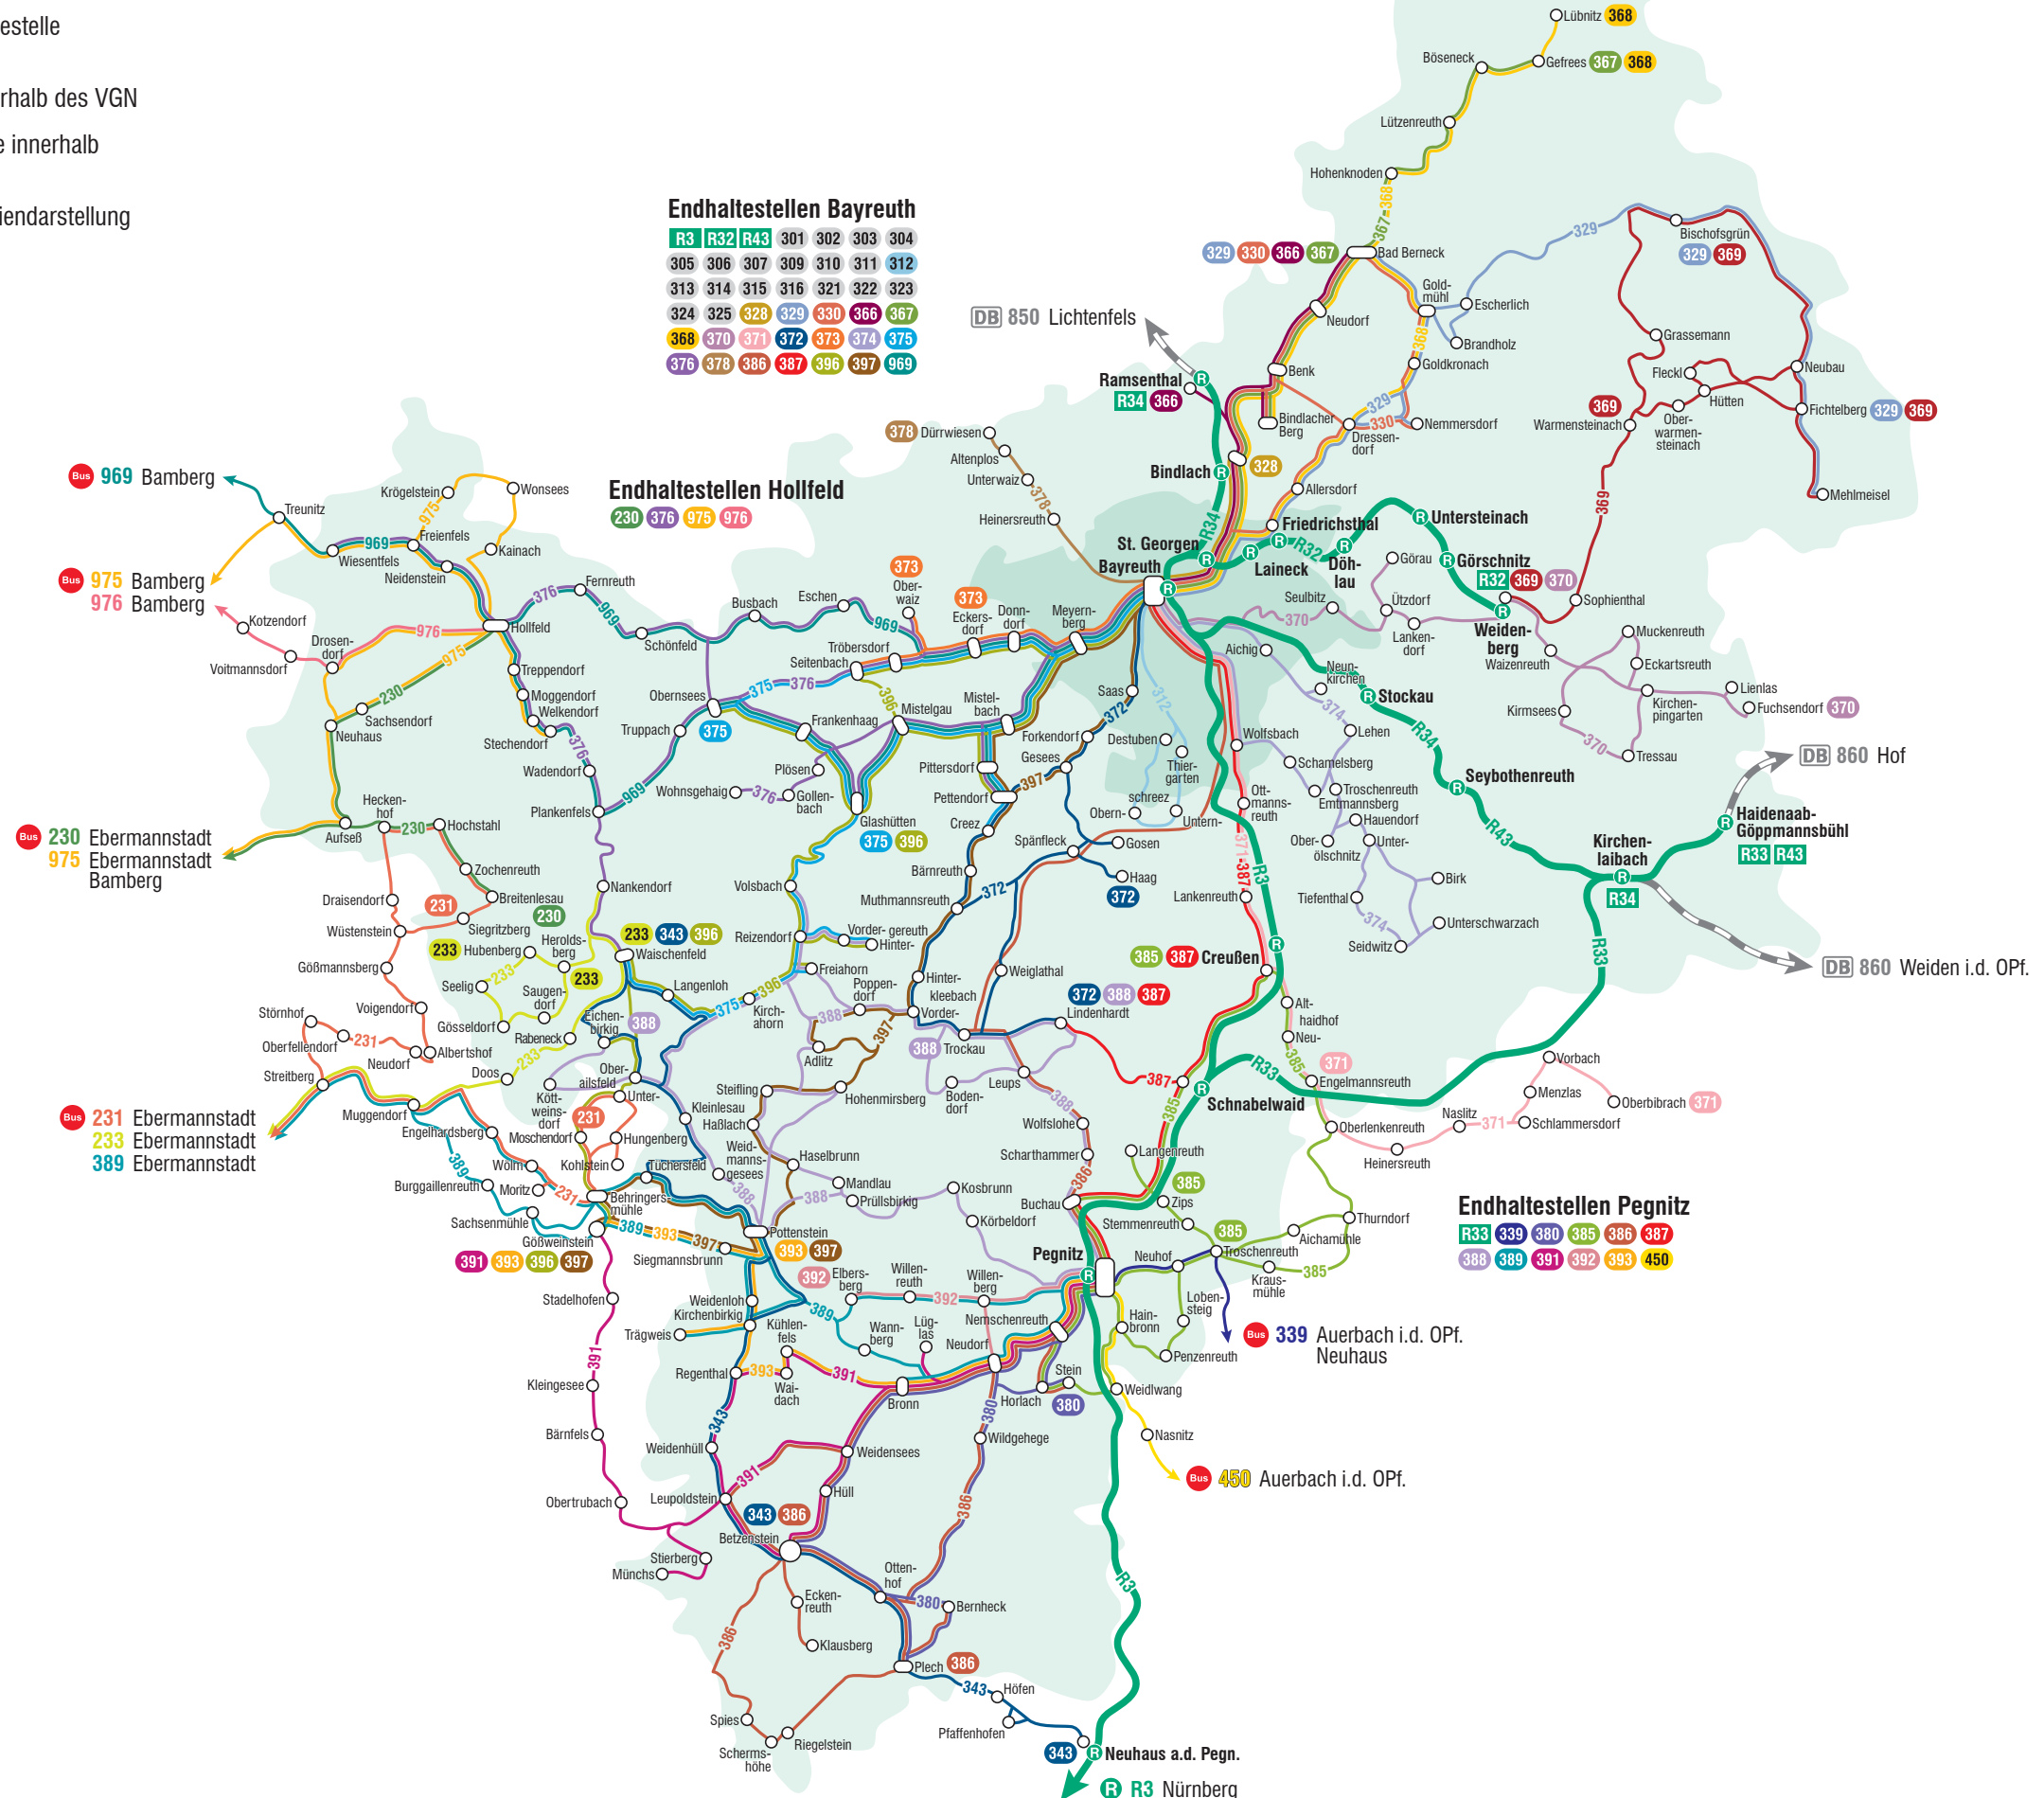

Linienetz

Landkreis Bayreuth

Stand: 09.12.2018

-  Regionalbahn mit Haltestelle innerhalb des VGN
-  Schienenstrecke außerhalb des VGN
-  Buslinie mit Haltestelle innerhalb des VGN
-  Stadtverkehr ohne Liniendarstellung

Endhaltestellen Bayreuth

R3	R32	R43	301	302	303	304
305	306	307	309	310	311	312
313	314	315	316	321	322	323
324	325	328	329	330	366	367
368	370	371	372	373	374	375
376	378	386	387	396	397	969

Endhaltestellen Hollfeld

230	376	975	976
-----	-----	-----	-----

Endhaltestellen Pegnitz

R33	339	380	385	386	387
388	389	391	392	393	450

Verkehrsverbund Großraum Nürnberg
 Rothenburger Str. 9 • 90443 Nürnberg • Tel. 0911 27075-0