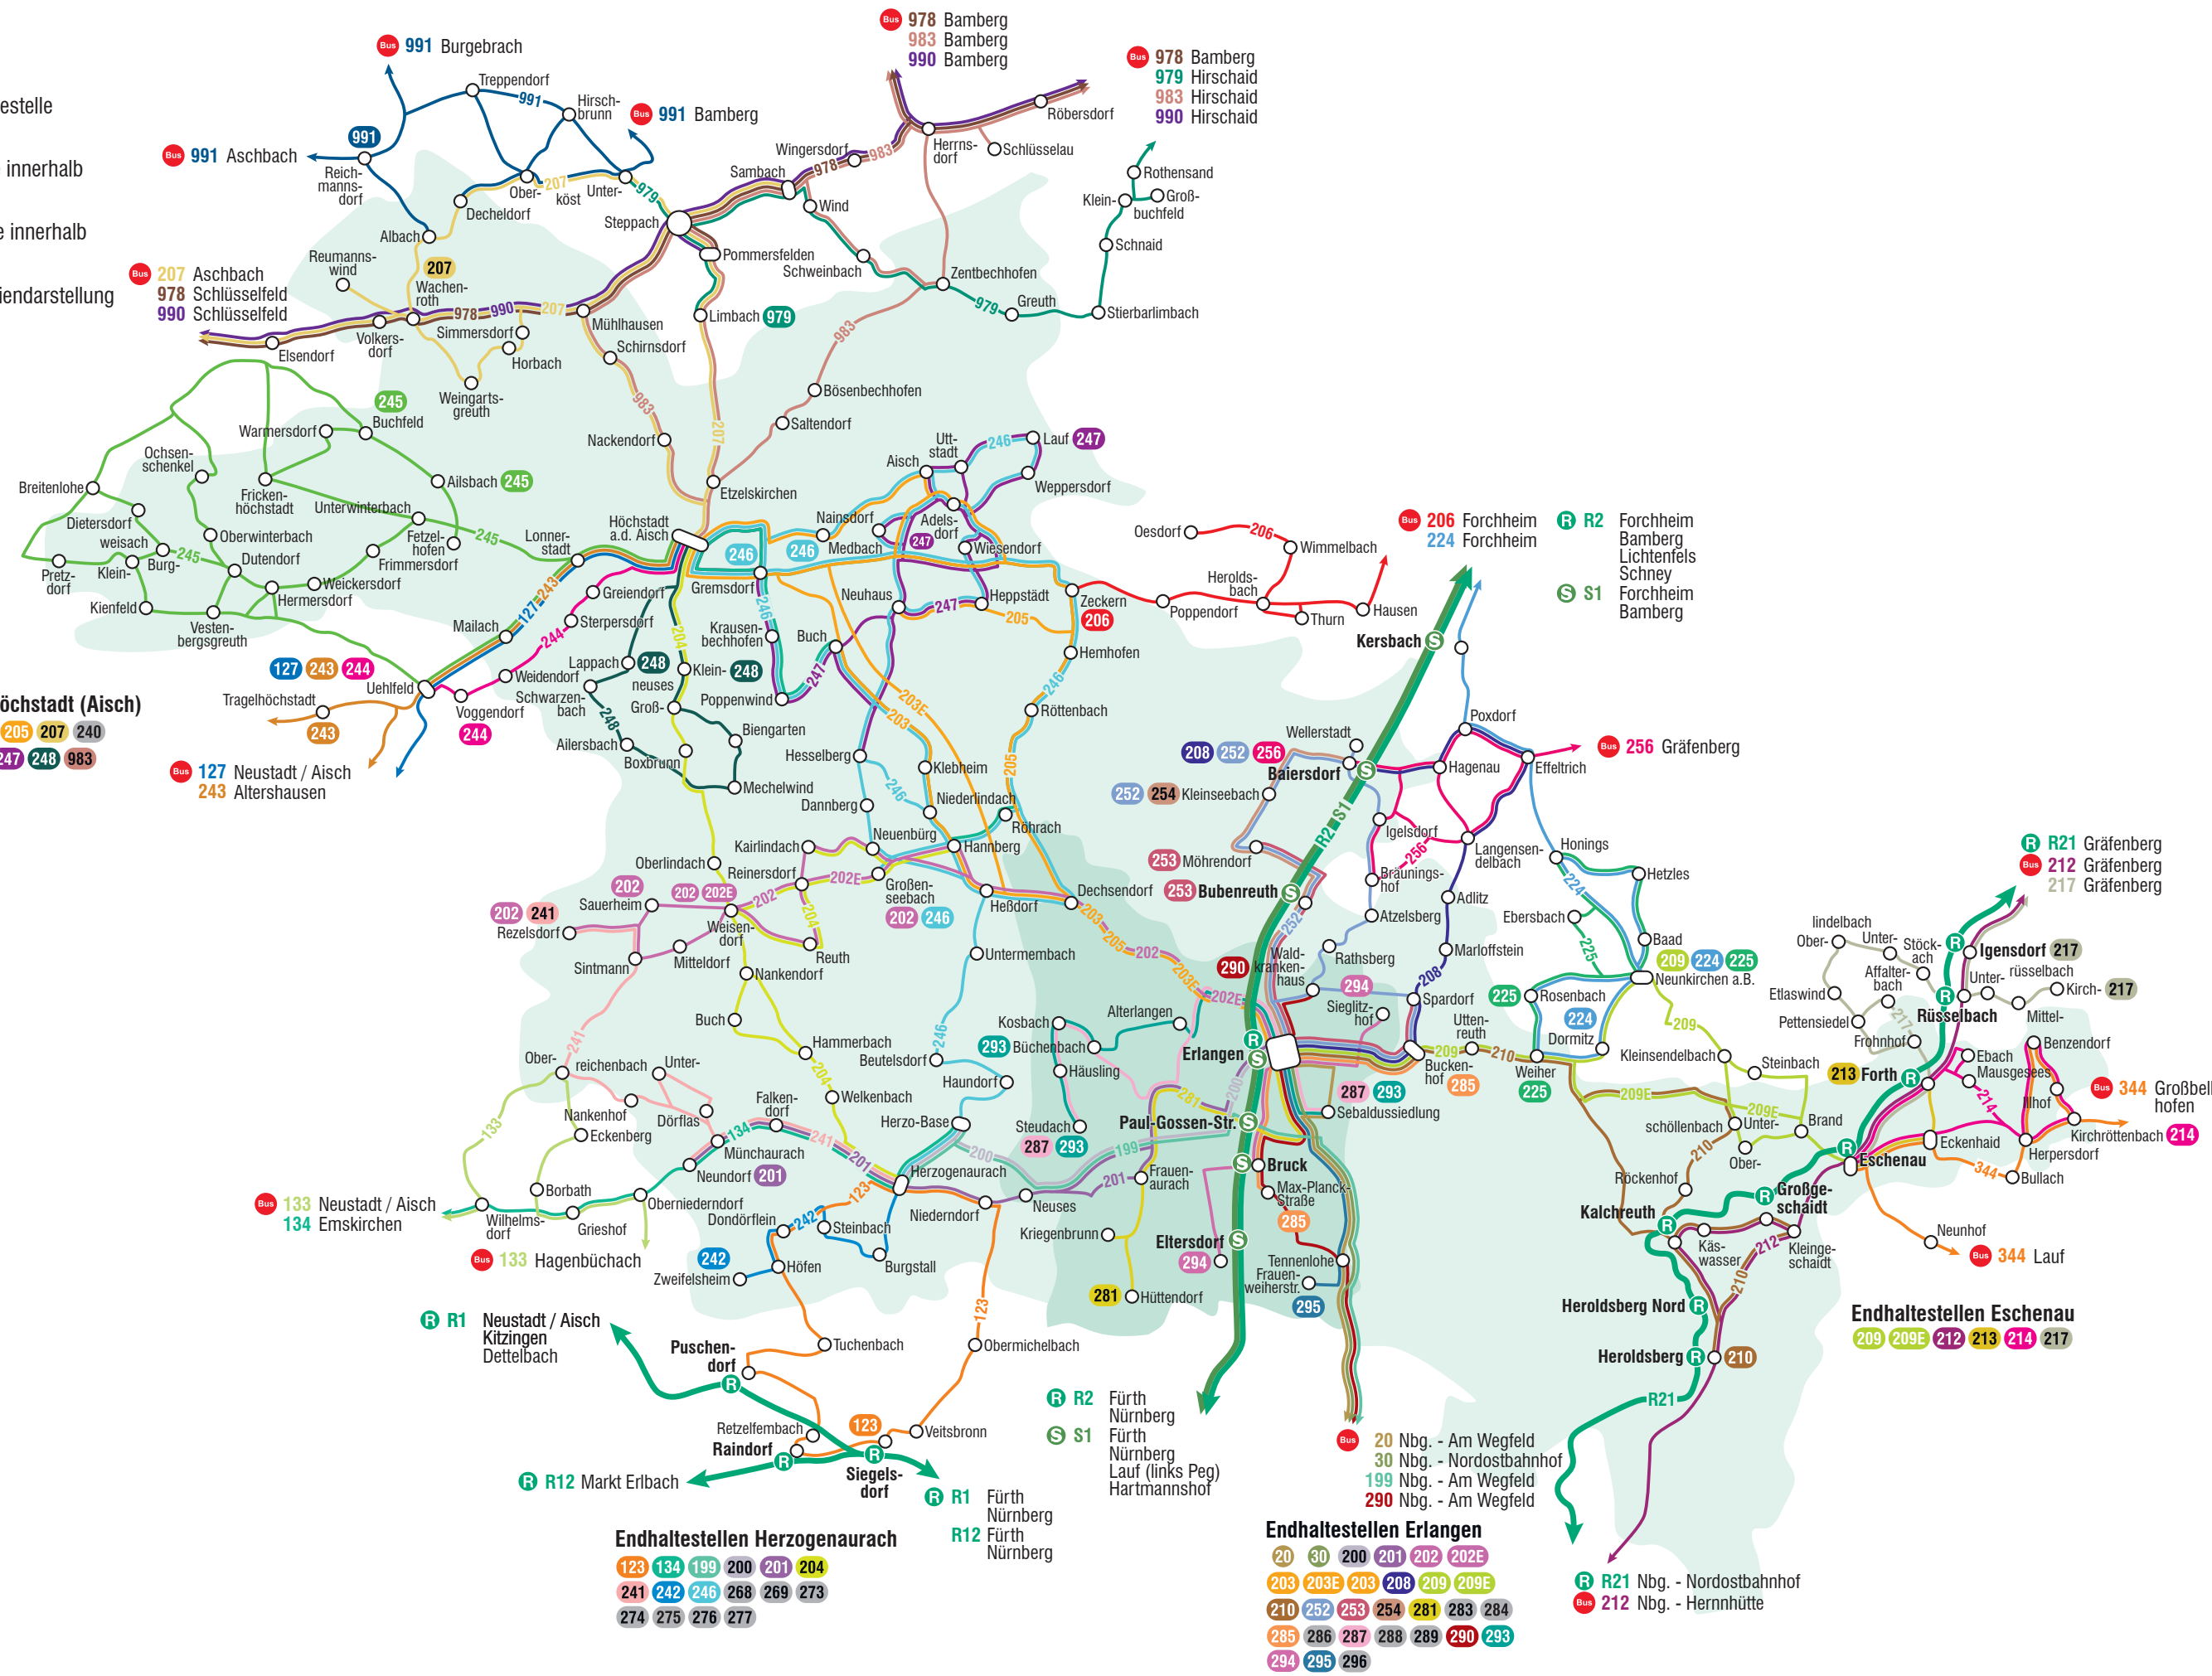

# Linienetz

## Landkreis Erlangen-Höchstadt

Stand: 01.04.2019

- R21** **R-R21** → Regionalbahn mit Haltestelle innerhalb des VGN  
Forth
- S1** **S-S1** → S-Bahn mit Haltestelle innerhalb des VGN  
Erlangen
- 206** **206** → Buslinie mit Haltestelle innerhalb des VGN  
Zeckern
- 261** → Stadtverkehr ohne Liniendarstellung

**Endhaltestellen Höchstadt (Aisch)**

127 203 203E 204 205 207 240  
243 244 245 246 247 248 983

Bus 127 Neustadt / Aisch  
243 Altershausen

**Endhaltestellen Eschenau**

209 209E 212 213 214 217

**Endhaltestellen Herzogenaurach**

123 134 199 200 201 204  
241 242 246 268 269 273  
274 275 276 277

**Endhaltestellen Erlangen**

20 30 200 201 202 202E  
203 203E 203 208 209 209E  
210 252 253 254 281 283 284  
285 286 287 288 289 290 293  
294 295 296