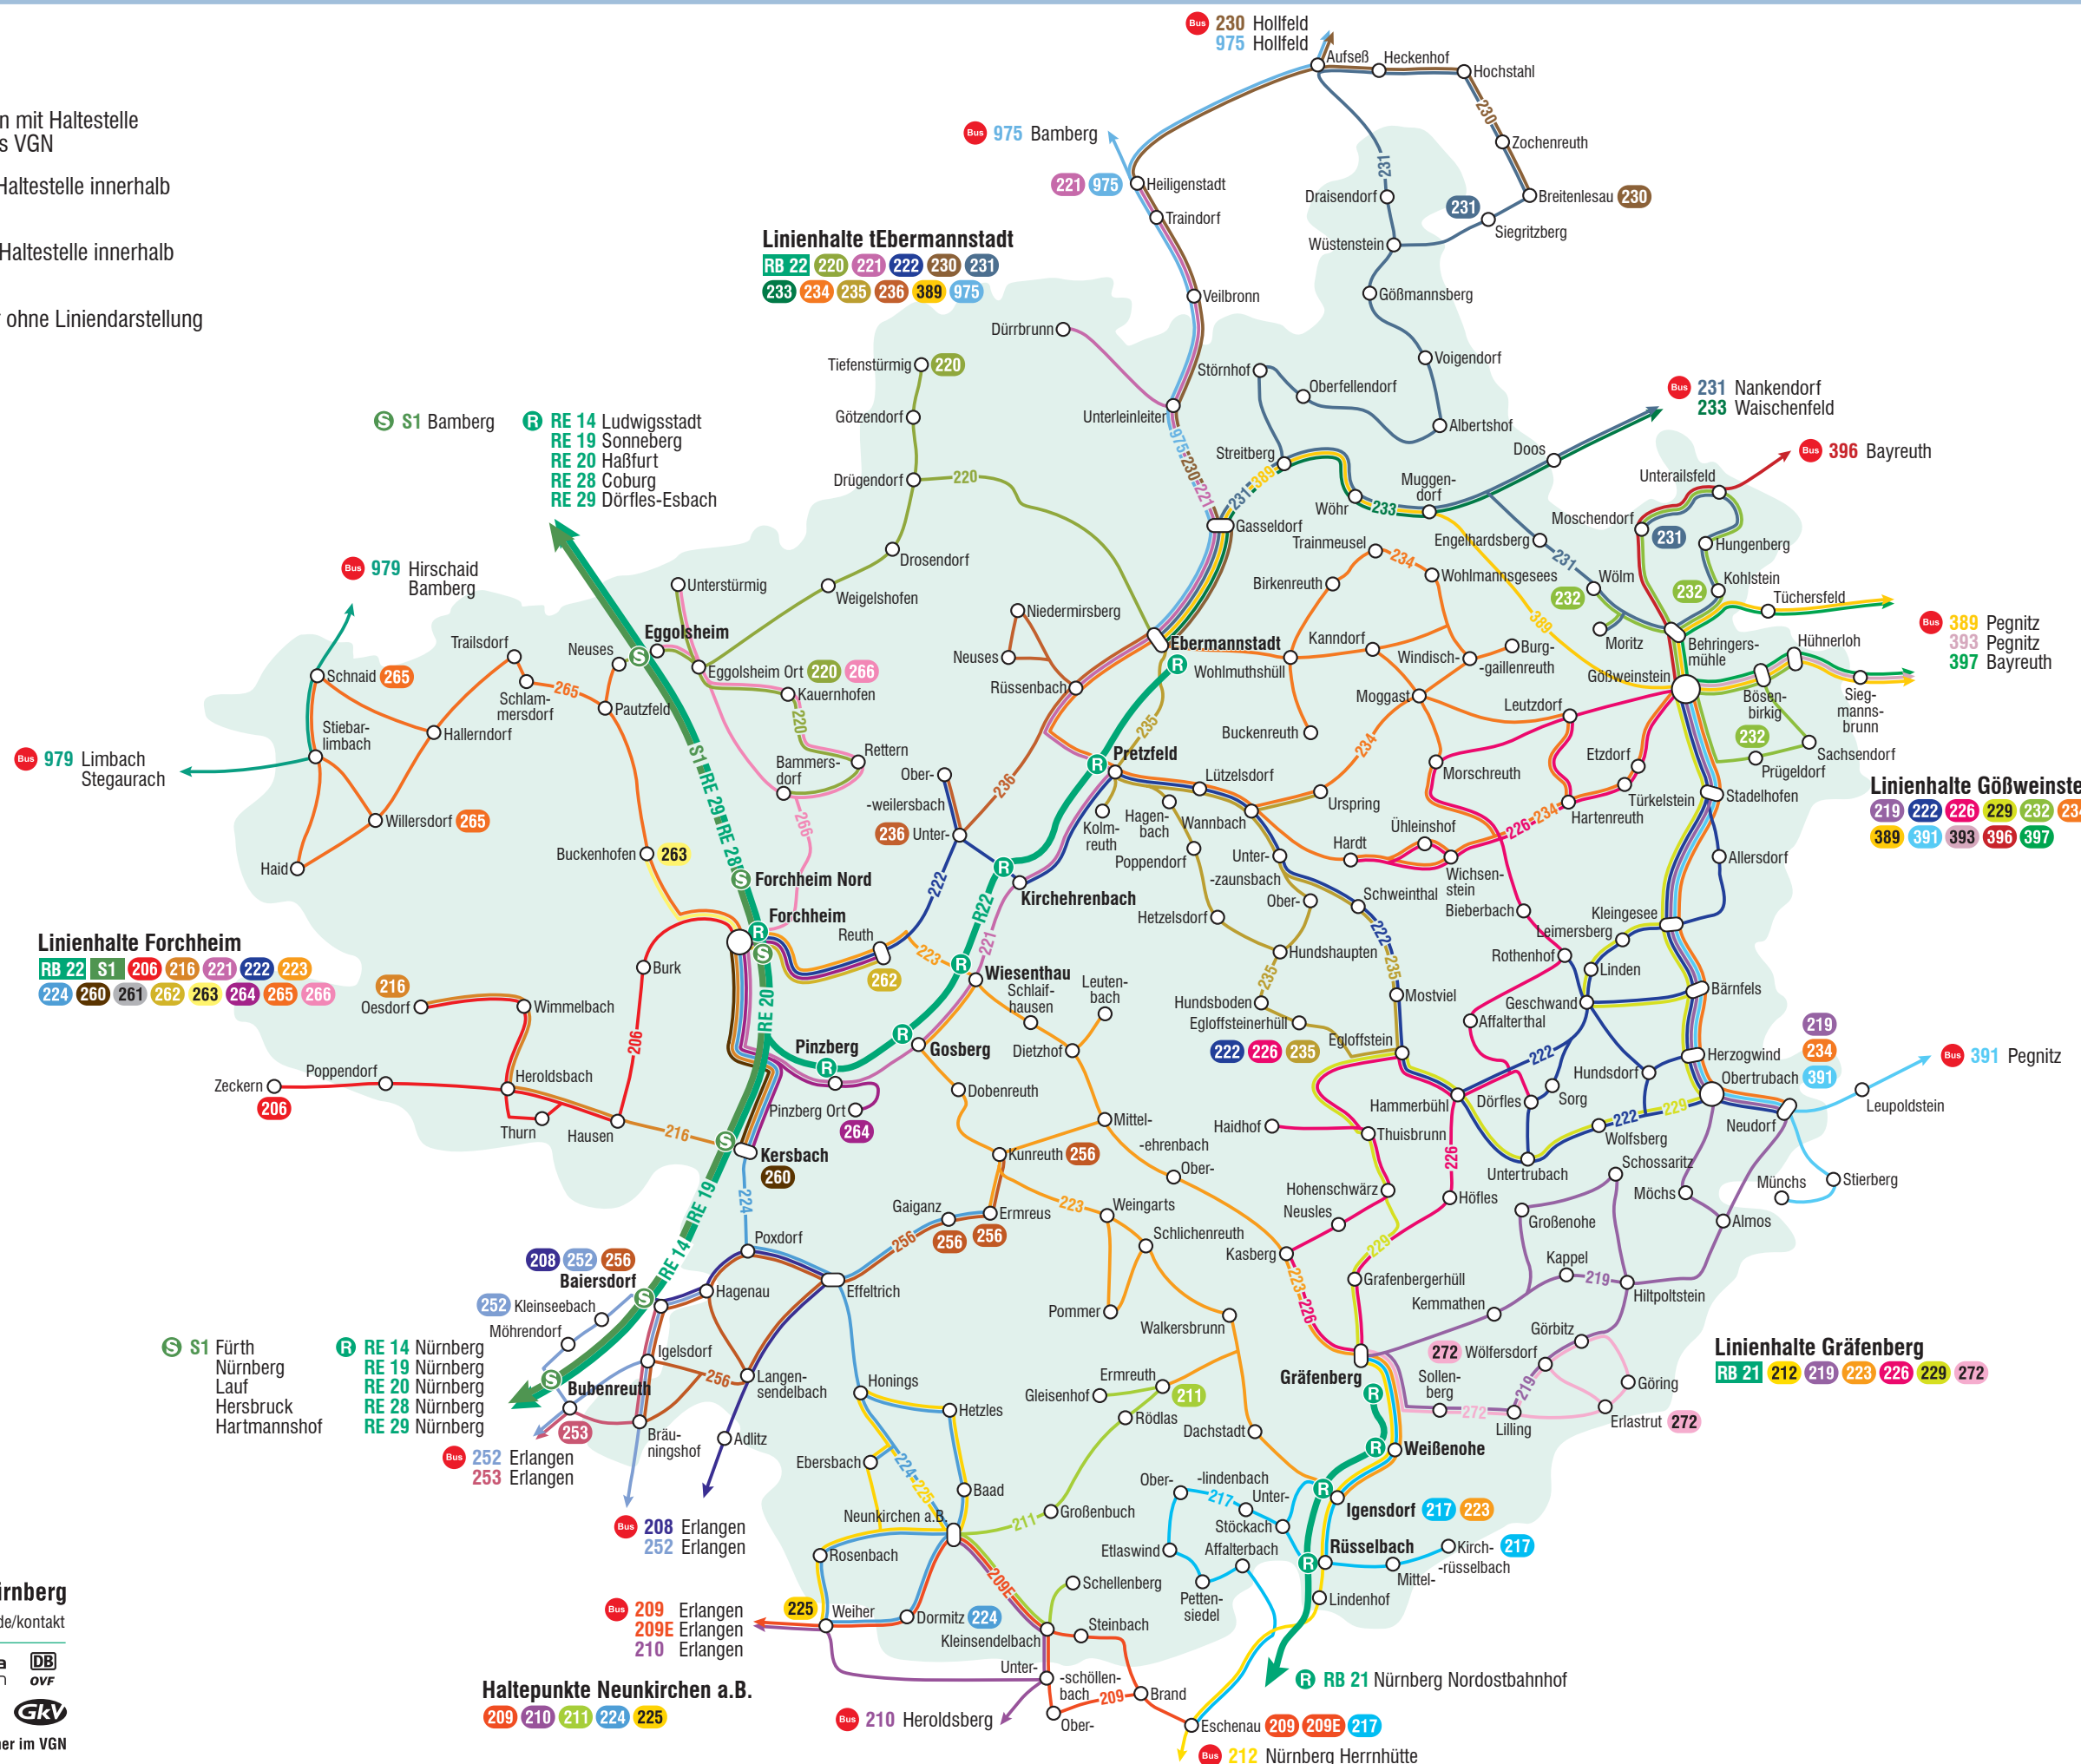

Linienetz

Landkreis Forchheim

Gültig ab: 14.12.2025

- RB 22** **R-RB 22** → Regionalbahn mit Haltestelle innerhalb des VGN
Pinzberg
- S1** **S-S1** → S-Bahn mit Haltestelle innerhalb des VGN
Forchheim
- 206** **○-206** → Buslinie mit Haltestelle innerhalb des VGN
Oesdorf
- 261** → Stadtverkehr ohne Liniendarstellung

Verkehrsverbund Großraum Nürnberg
 Rothenburger Str. 9 • 90443 Nürnberg • vgn.de/kontakt

Partners: VAG, DB Regio Bayern, ESTW, Infra fürth, DB OVF, STVB, STADTWERKE Bayreuth, STADTVERKEHR Bamberg, GPV, GKV. Partner im VGN.