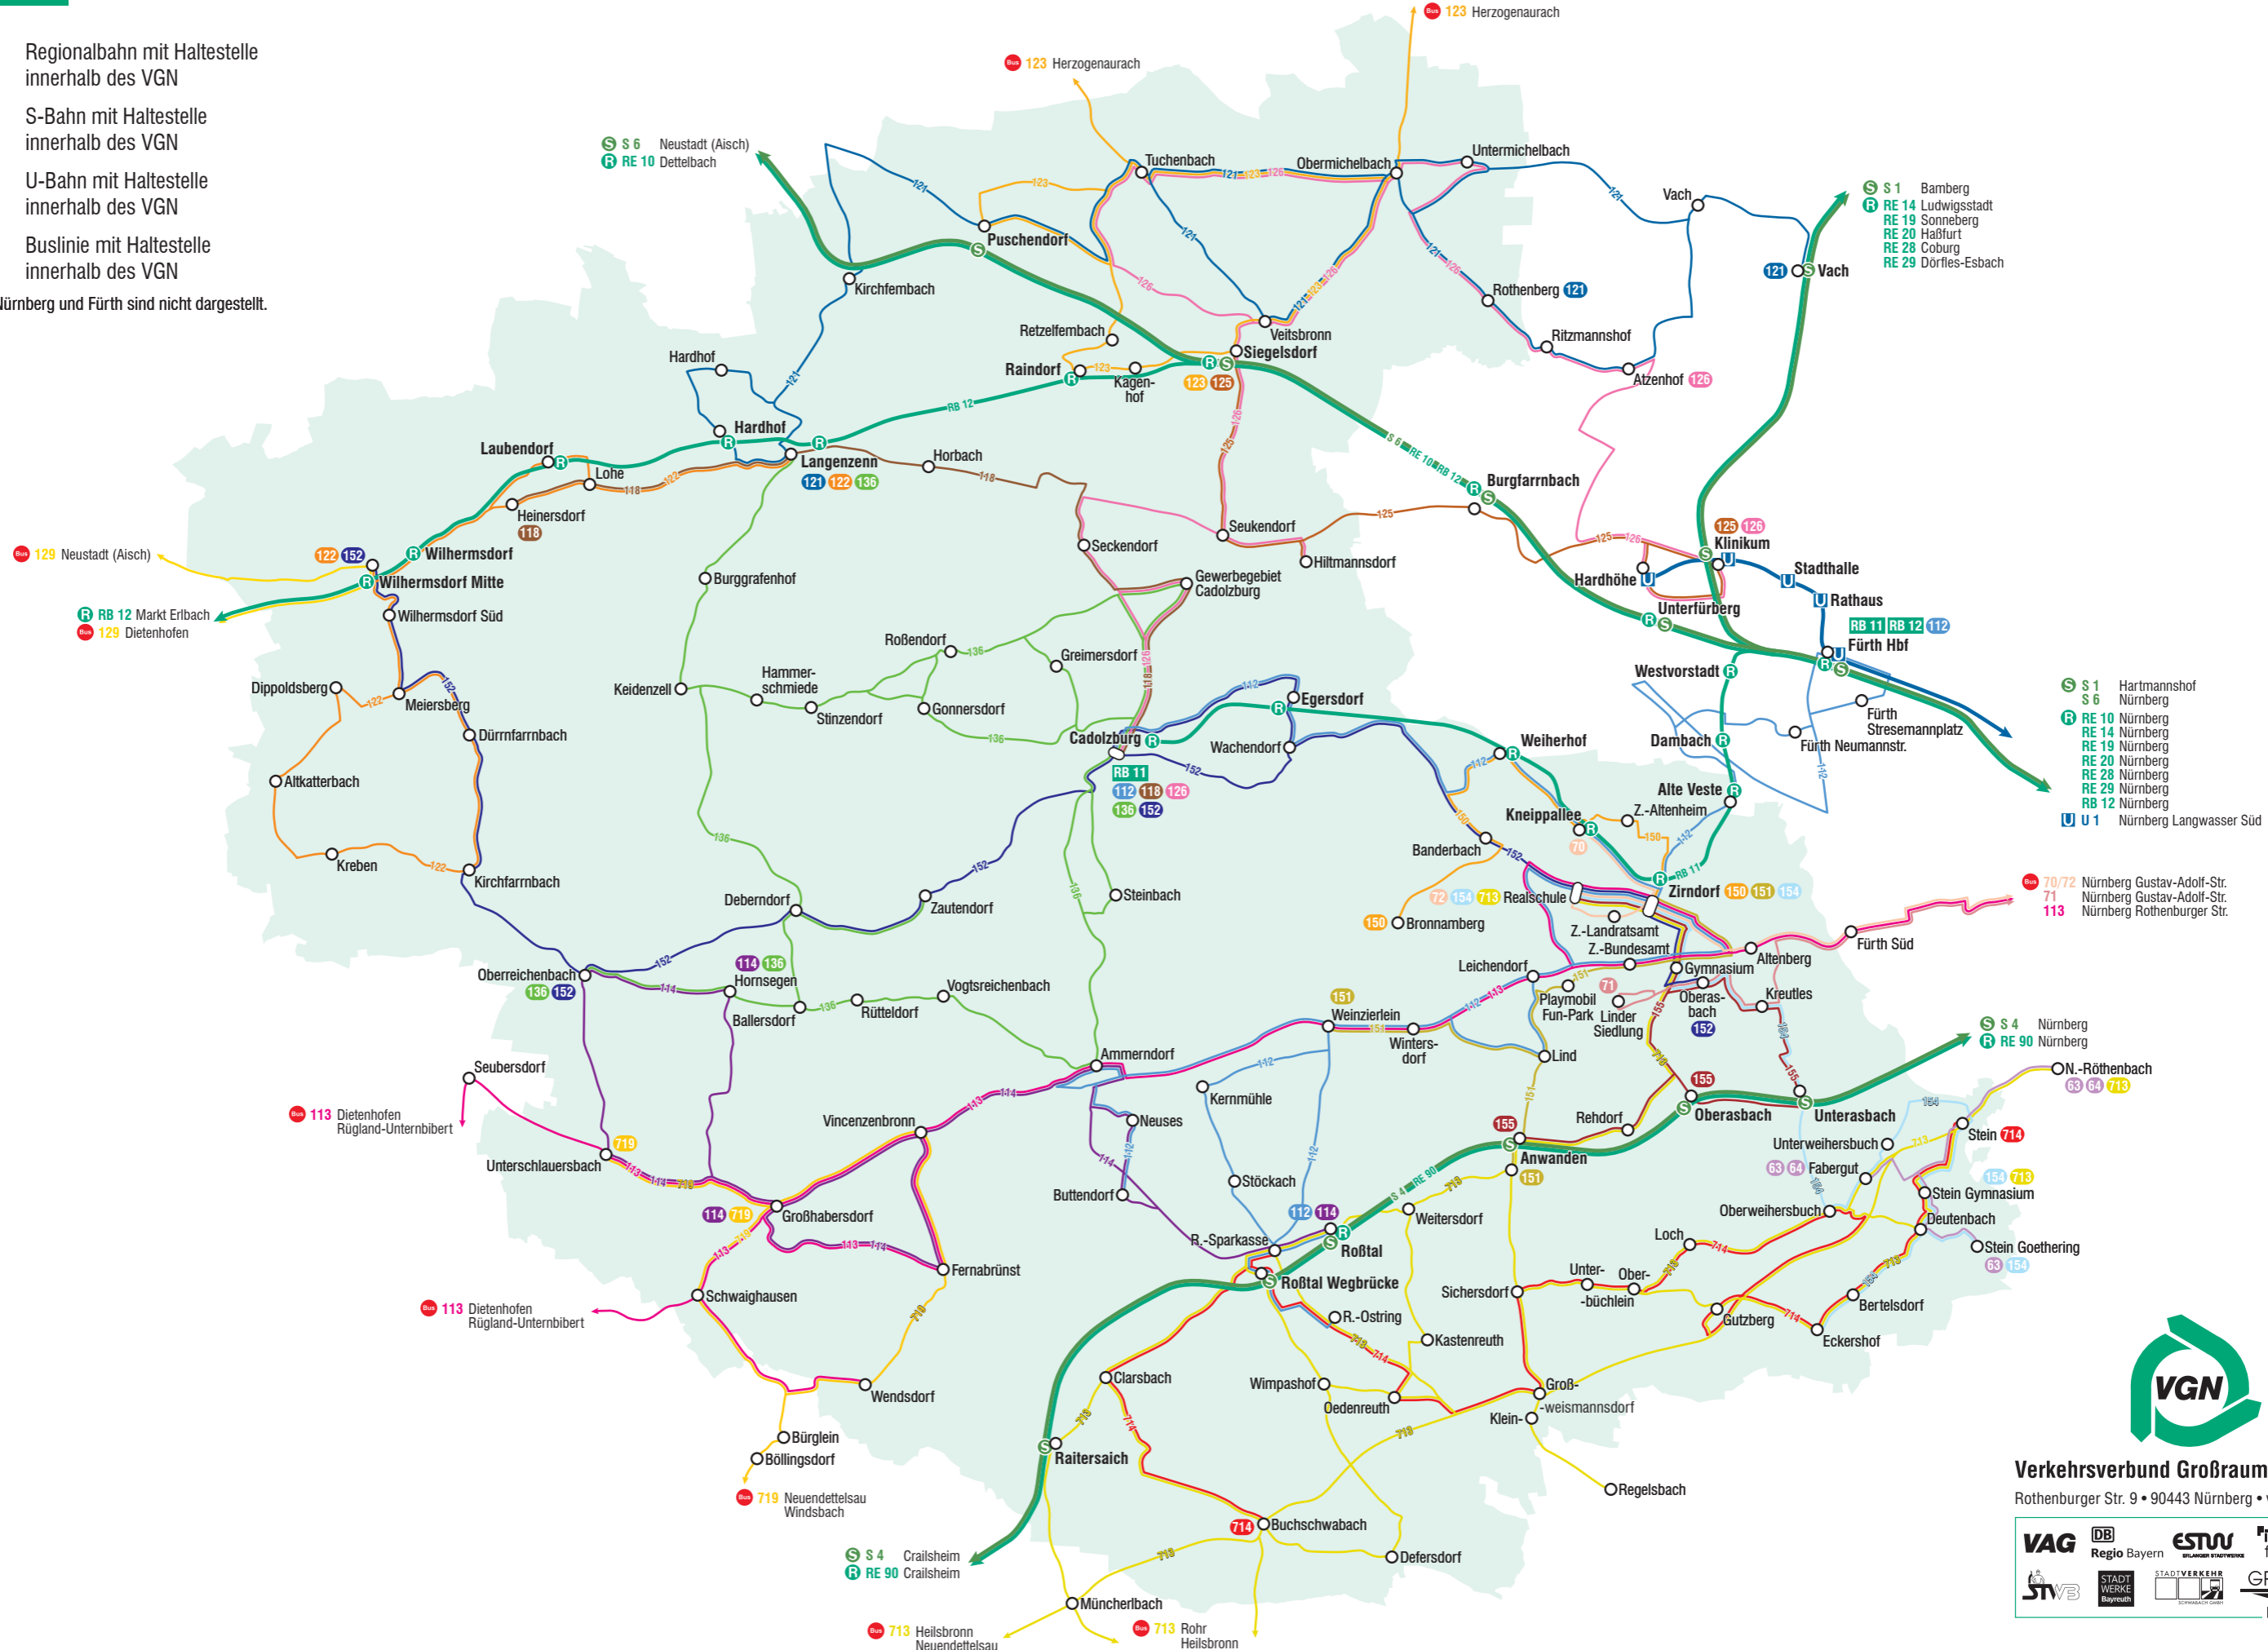

# Linienetz

## Landkreis Fürth

Gültig ab: 14.12.2025

- RB 12** **R** **RB 12** → Regionalbahn mit Haltestelle innerhalb des VGN
- S 1** **S** **S 1** → S-Bahn mit Haltestelle innerhalb des VGN
- U 1** **U** **U 1** → U-Bahn mit Haltestelle innerhalb des VGN
- 136** **136** → Buslinie mit Haltestelle innerhalb des VGN

Linien des Stadtverkehrs Nürnberg und Fürth sind nicht dargestellt.

- S** S 1 Hartmannshof
- S** S 6 Nürnberg
- R** RE 10 Nürnberg
- R** RE 14 Nürnberg
- R** RE 19 Nürnberg
- R** RE 20 Nürnberg
- R** RE 28 Nürnberg
- R** RE 29 Nürnberg
- R** RB 12 Nürnberg
- U** U 1 Nürnberg Langwasser Süd

- Bus** 70/72 Nürnberg Gustav-Adolf-Str.
- Bus** 71 Nürnberg Gustav-Adolf-Str.
- Bus** 113 Nürnberg Rothenburger Str.

- S** S 4 Nürnberg
- R** RE 90 Nürnberg

Verkehrsverbund Großraum Nürnberg  
 Rothenburger Str. 9 • 90443 Nürnberg • vgn.de/kontakt