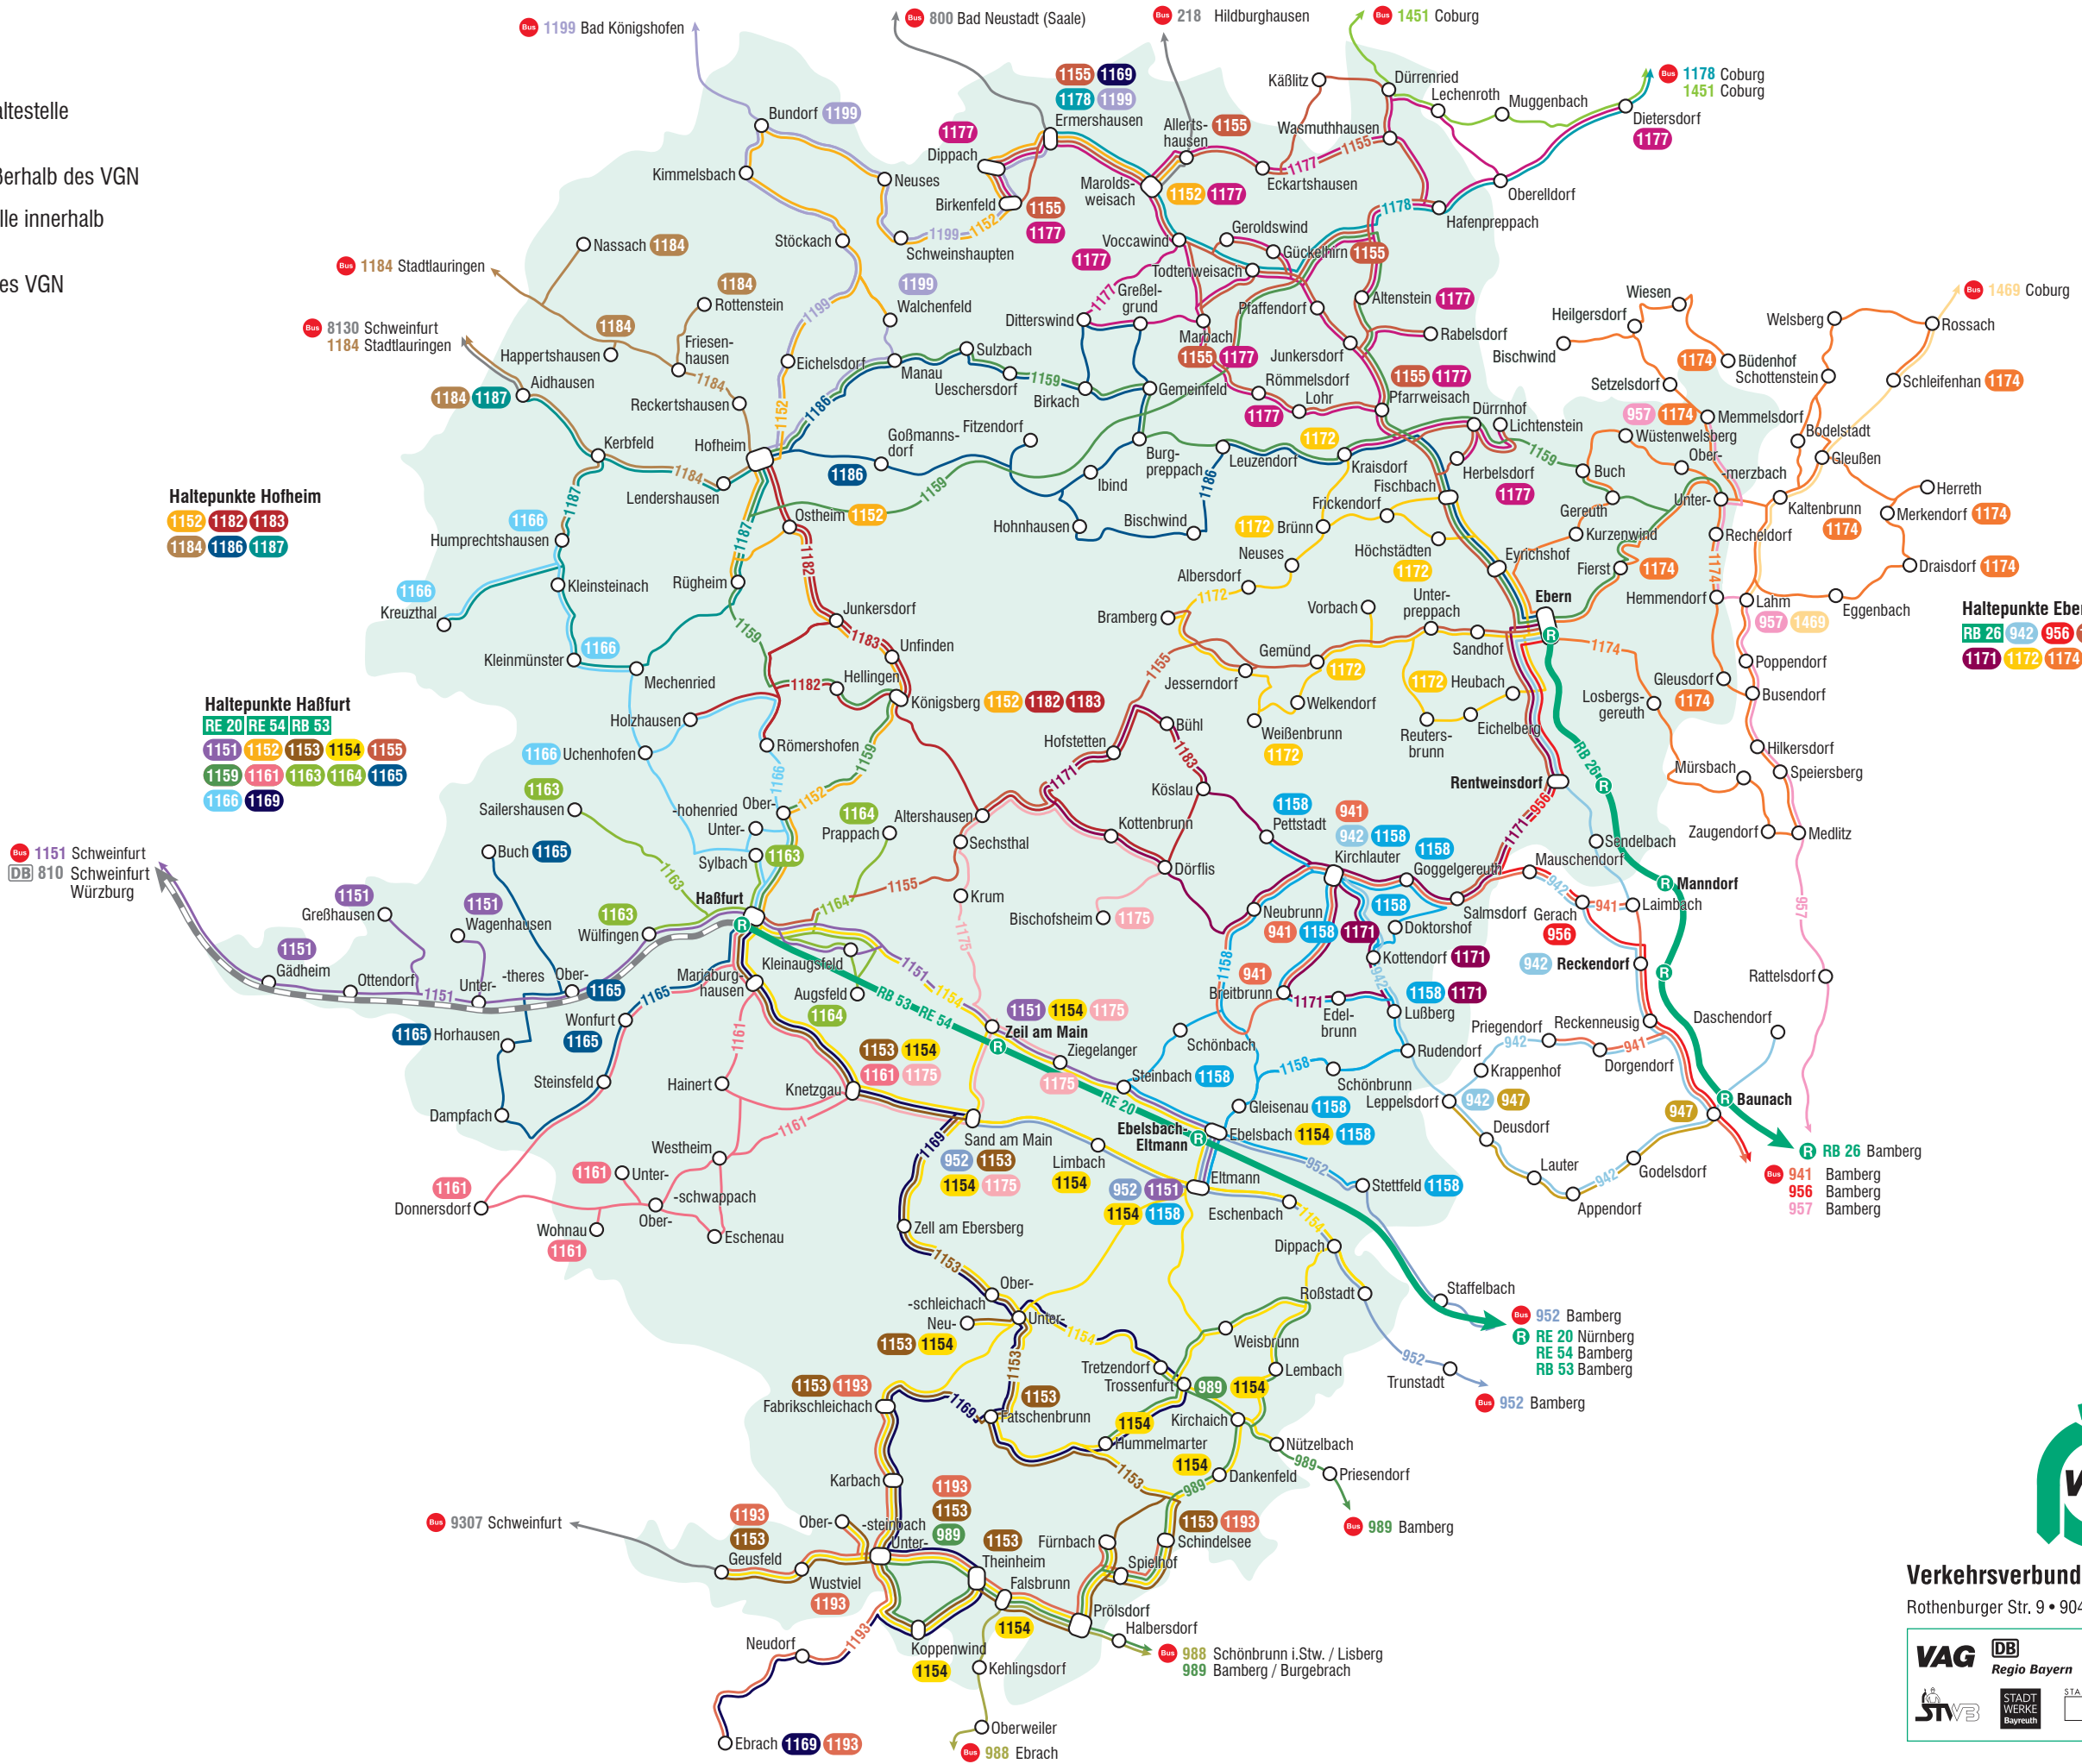

# Linienetz

## Landkreis Haßberge

Gültig ab: 01.01.2025

- RB 26** Regionalbahn mit Haltestelle innerhalb des VGN
- DB** Schienenstrecke außerhalb des VGN
- 956** Buslinie mit Haltestelle innerhalb des VGN
- Buslinie außerhalb des VGN

**Haltepunkte Hofheim**  
 1152 1182 1183  
 1184 1186 1187

**Haltepunkte Haßfurt**  
 RE 20 RE 54 RB 53  
 1151 1152 1153 1154 1155  
 1159 1161 1163 1164 1165  
 1166 1169

**Haltepunkte Ebern**  
 RB 26 942 956 1155 1159  
 1171 1172 1174 1186

**Verkehrsverbund Großraum Nürnberg**  
 Rothenburger Str. 9 • 90443 Nürnberg • vgn.de/kontakt

Partner im VGN