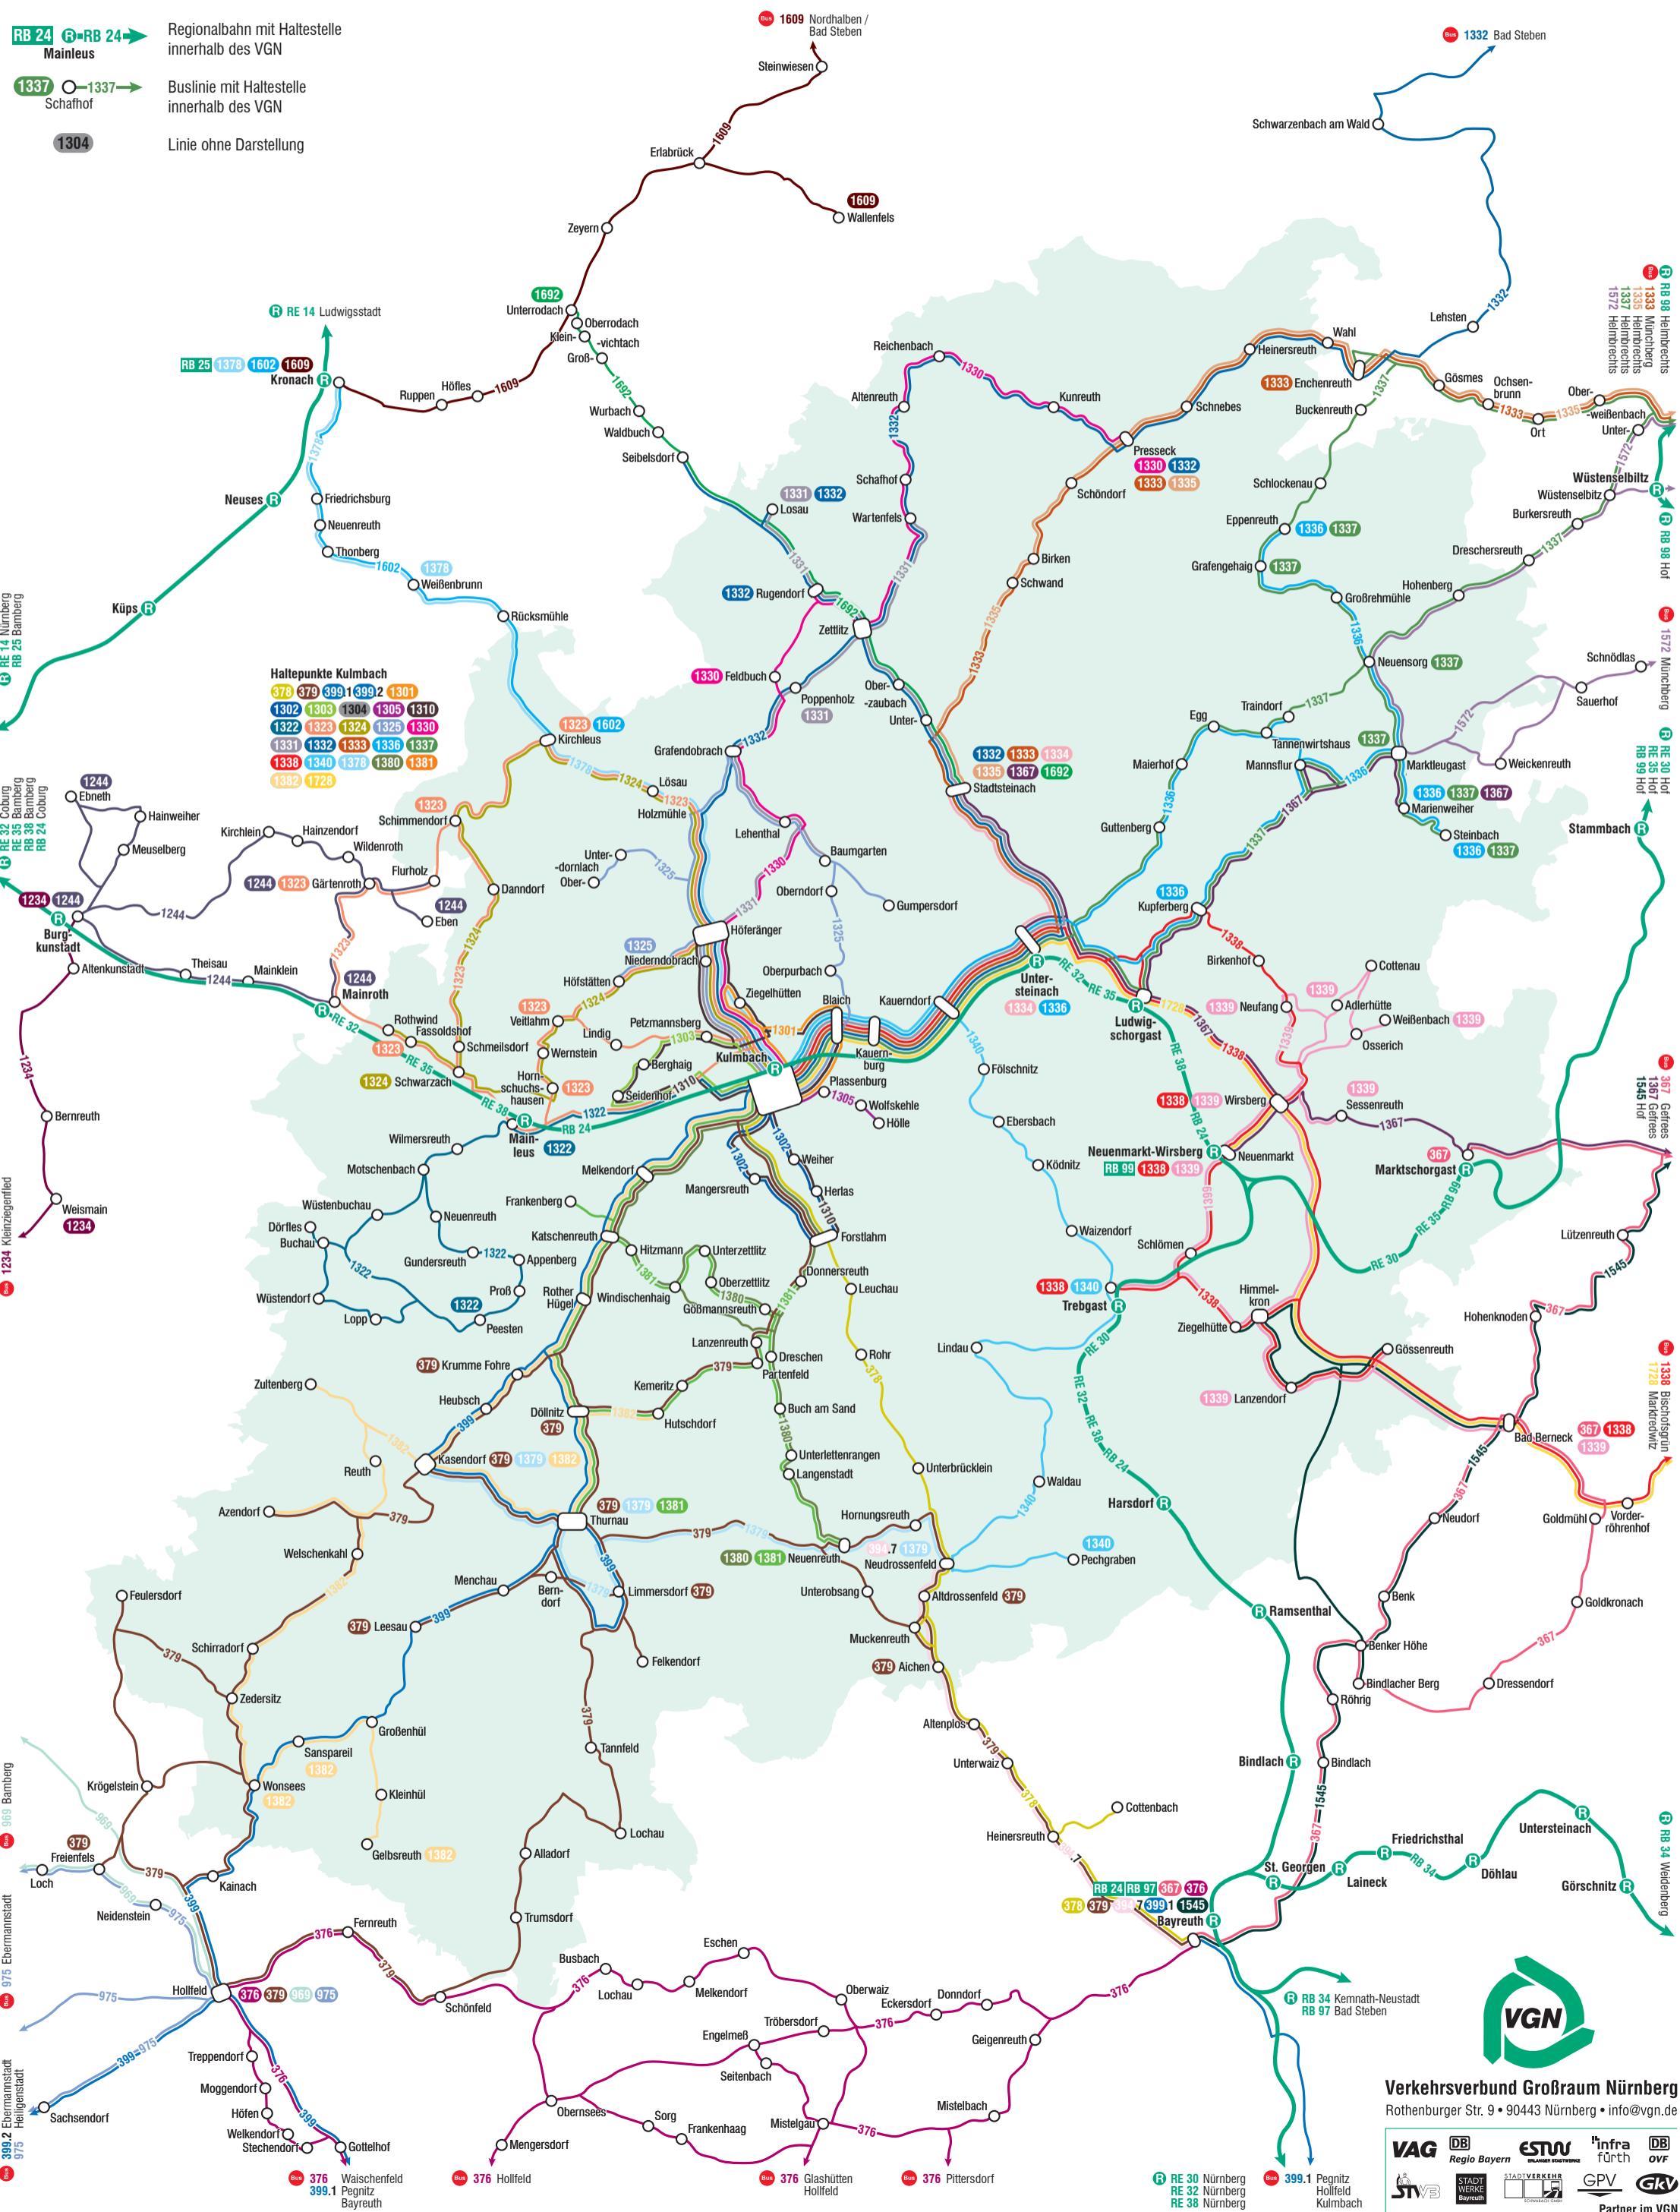

Linienetz

Landkreis Kulmbach

Gültig ab: 01.01.2024

- RB 24** **R-RB 24** → Regionalbahn mit Haltestelle innerhalb des VGN
- 1337** ○ → Buslinie mit Haltestelle innerhalb des VGN
- 1304** ○ → Linie ohne Darstellung

Haltepunkte Kulmbach

378	379	399.1	399.2	1301
1302	1303	1304	1305	1310
1322	1323	1324	1325	1330
1331	1332	1333	1336	1337
1338	1340	1378	1380	1381
1382	1728			

Verkehrsverbund Großraum Nürnberg
 Rothenburger Str. 9 • 90443 Nürnberg • info@vgn.de

Logos for partner companies: VAG, Regio Bayern, ESTW, Infra fürth, DB, OVF, STWB, STADTWERKE, STADTWERKE, GPV, GVA, Partner im VGN.