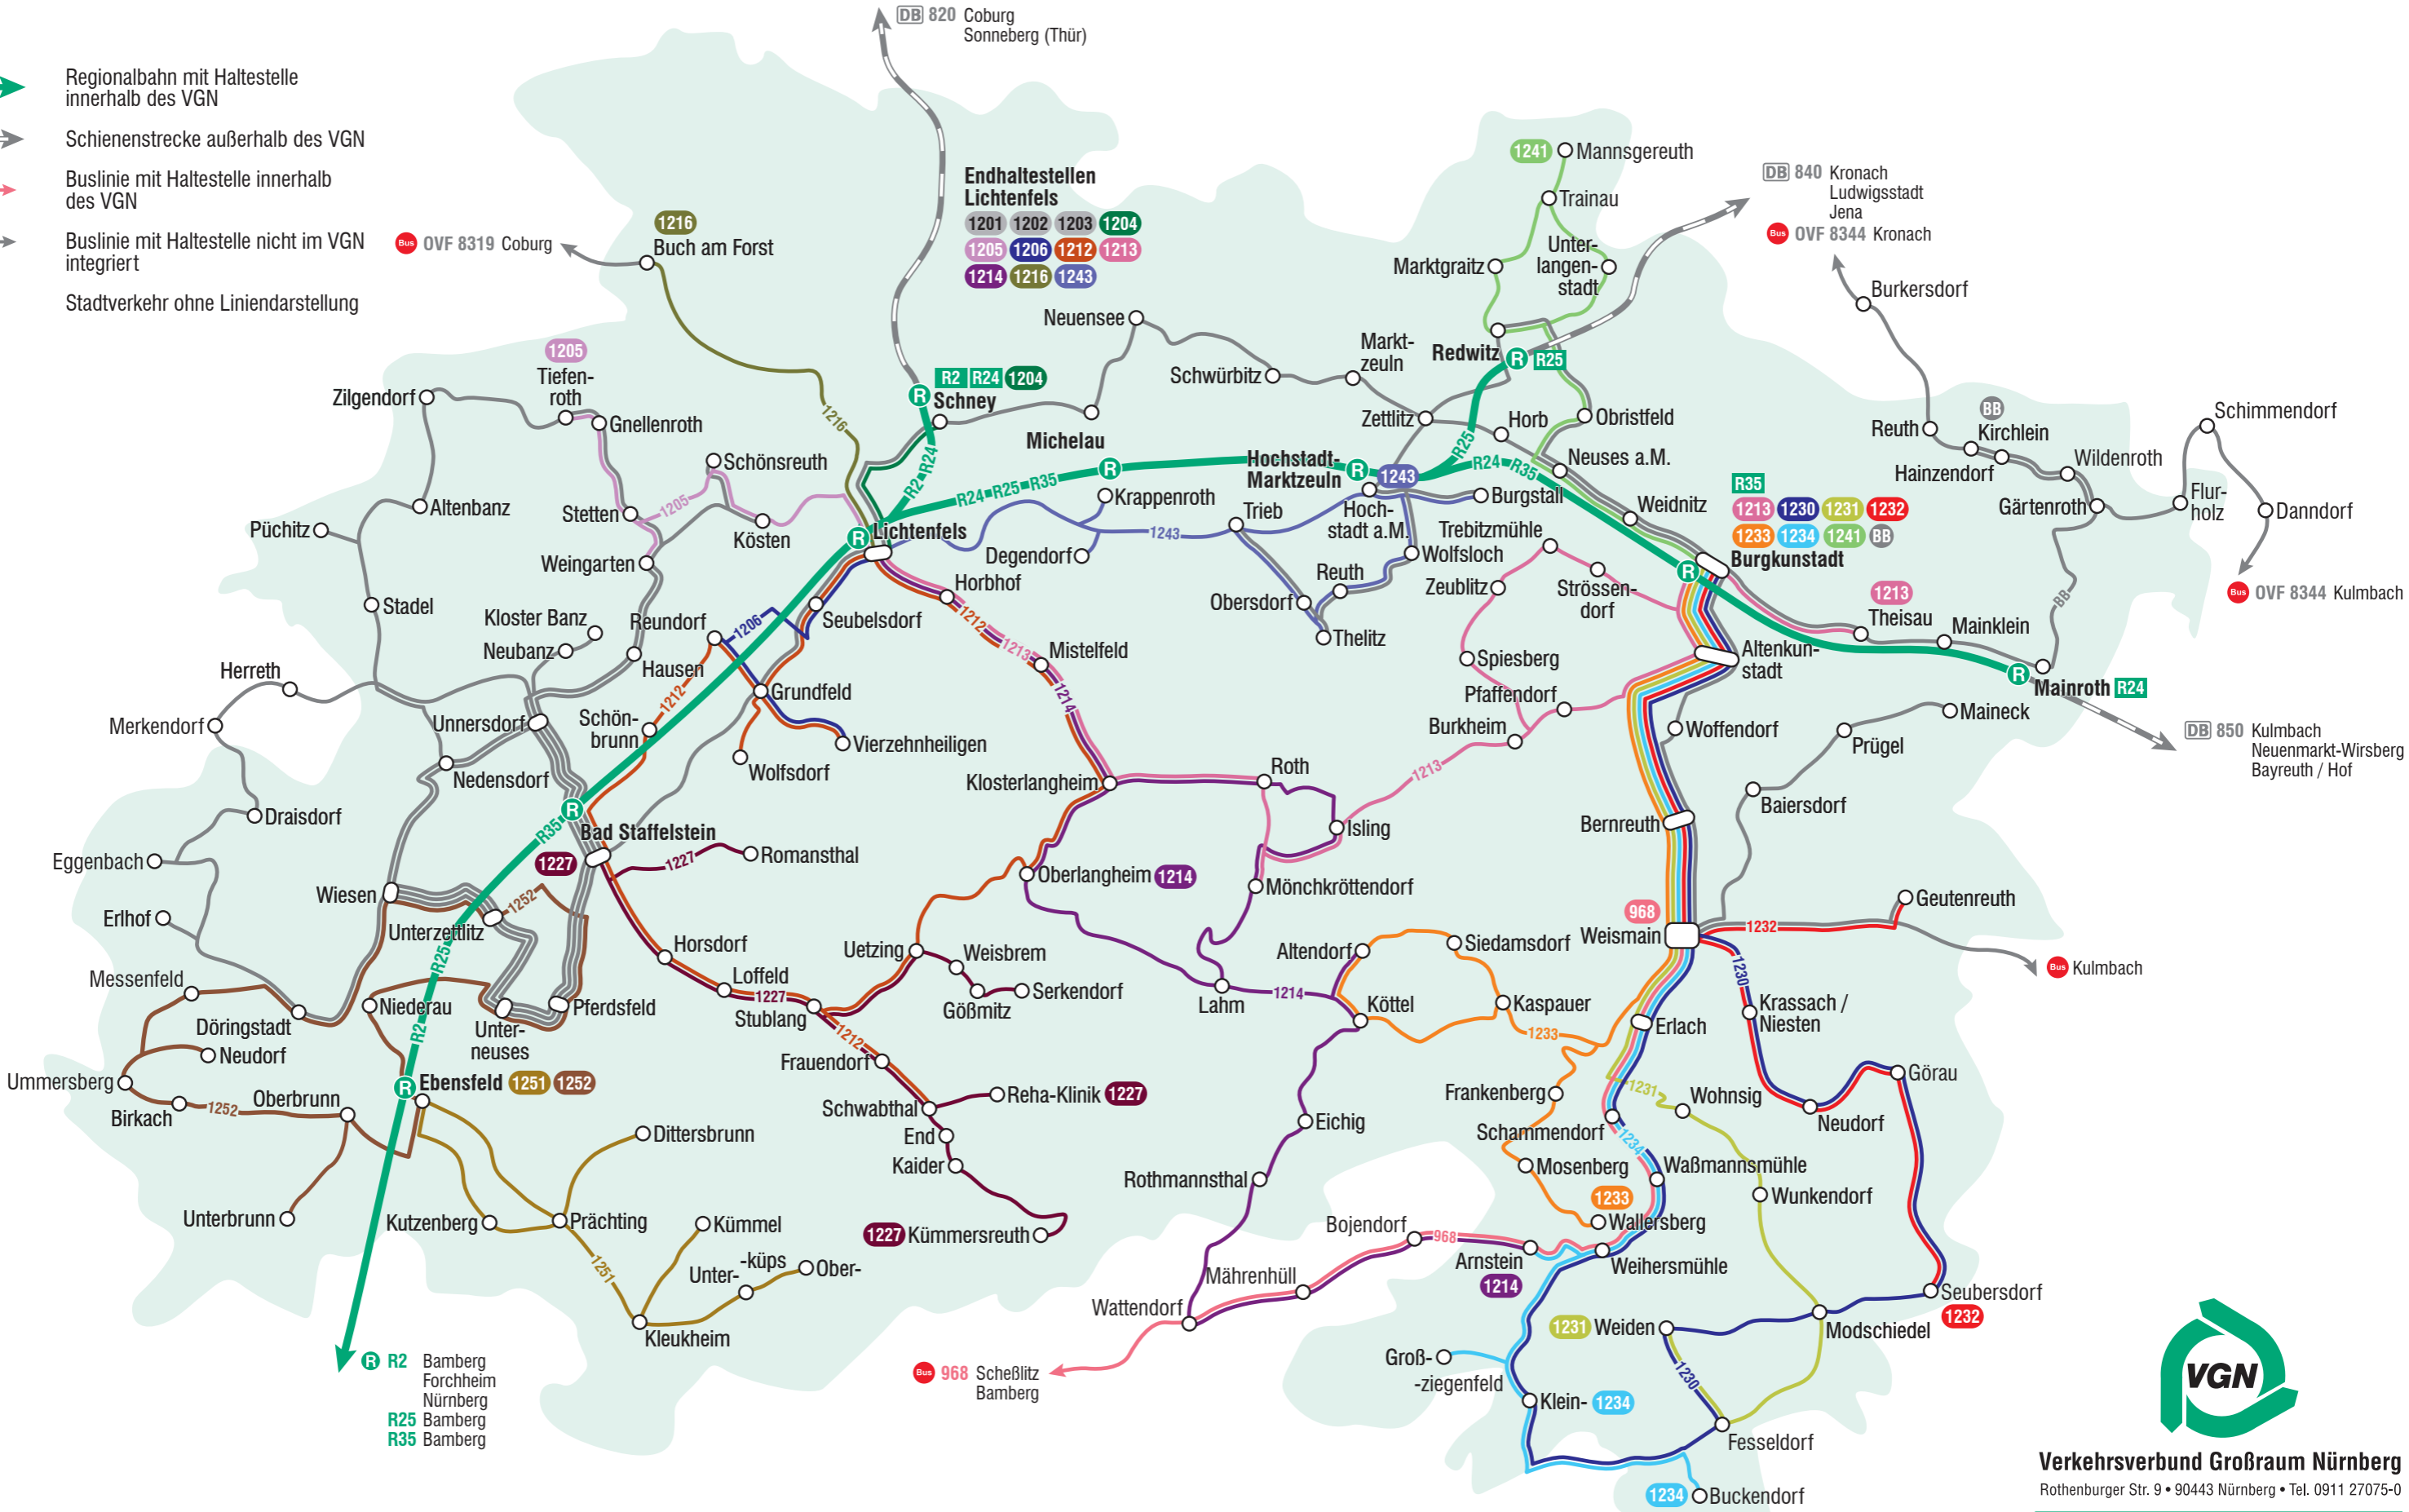

Linienetz

Landkreis Lichtenfels

Stand: 09.12.2018

- Regionalbahn mit Haltestelle innerhalb des VGN
- Schienenstrecke außerhalb des VGN
- Buslinie mit Haltestelle innerhalb des VGN
- Buslinie mit Haltestelle nicht im VGN integriert
- Stadtverkehr ohne Liniendarstellung

Verkehrsverbund Großraum Nürnberg
 Rothenburger Str. 9 • 90443 Nürnberg • Tel. 0911 27075-0

Partner im VGN