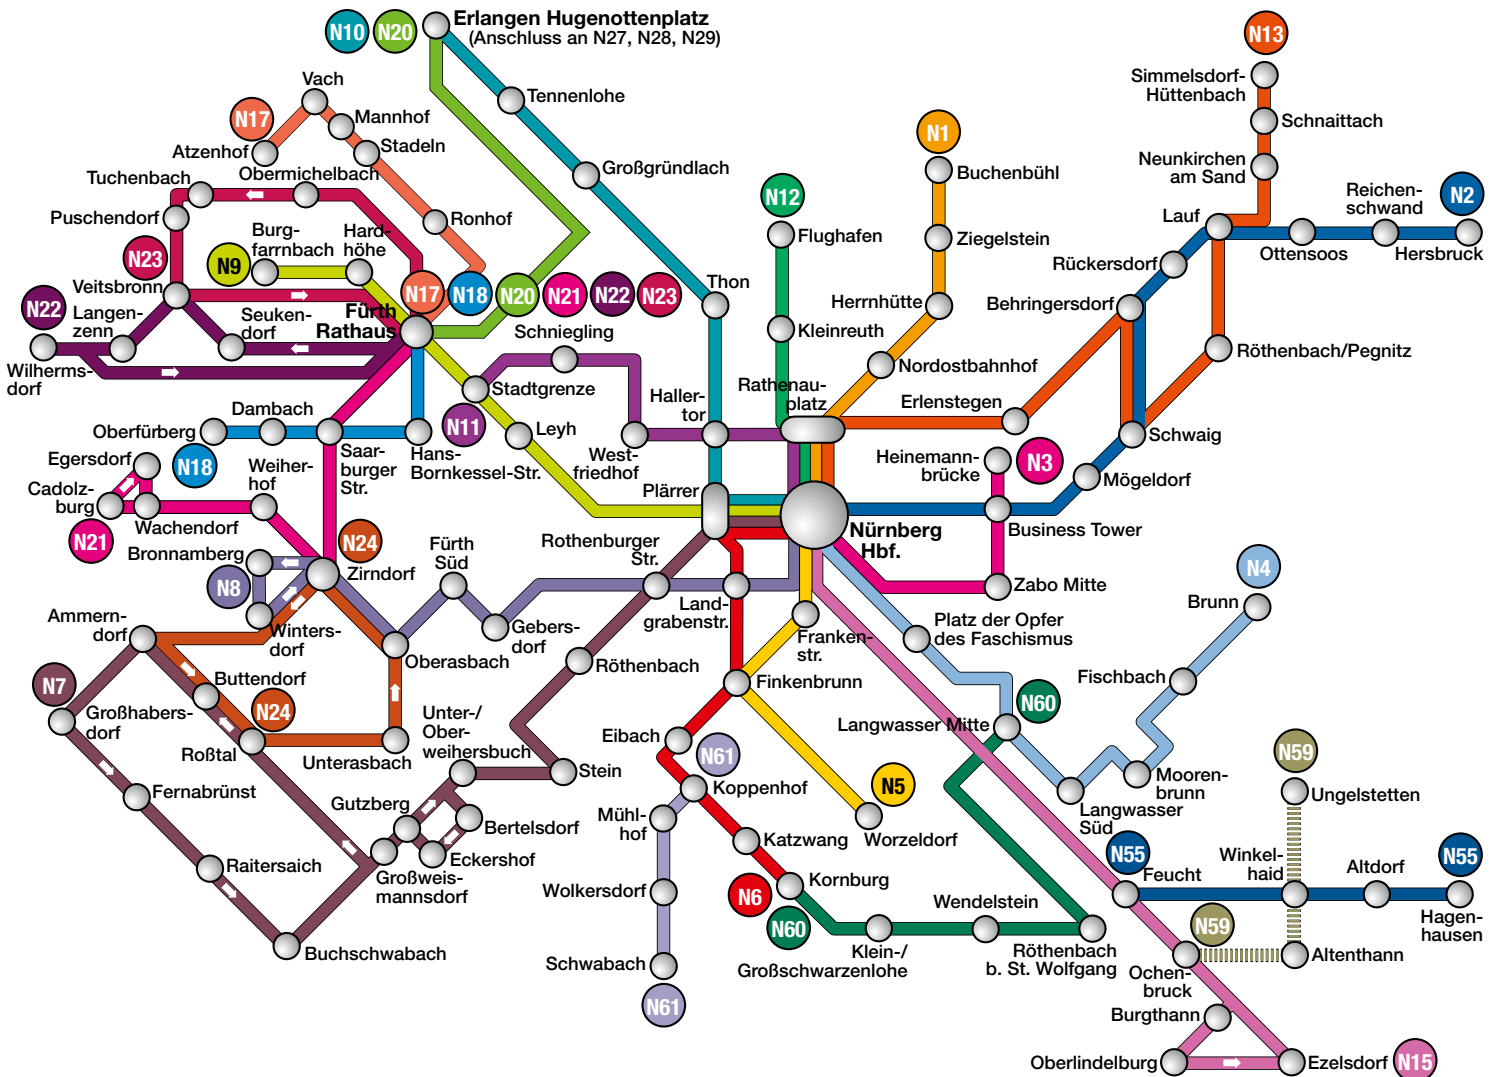

Night Liner

Die Nachtbus-Linien fürs Wochenende und vor Feiertagen von 1.00 bis 5.00 Uhr.

- | | | |
|---|--|--|
| N1 Nürnberg Hbf. - Buchenbühl | N11 Nürnberg Hbf. - Stadtgrenze | N23 Fürth Rathaus - Veitsbronn |
| N2 Nürnberg Hbf. - Lauf - Hersbruck | N12 Nürnberg Hbf. - Flughafen | N24 Zirndorf - Roßtal |
| N3 Nürnberg Hbf. - Heinemannbrücke | N13 Nürnberg Hbf. - Lauf - Simmelsdorf - Hüttenbach | N27 Erlangen Hugenottenplatz - Steudach |
| N4 Nürnberg Hbf. - Brunn | N15 Nürnberg Hbf. - Feucht - Ochenbruck - Burgthann - Ezelsdorf | N28 Hüttendorf - Erlangen Hugenottenplatz - Buckenhof |
| N5 Nürnberg Hbf. - Worzeldorf | N17 Fürth Rathaus - Atzenhof | N29 Erlangen Hugenottenplatz - Eltersdorf |
| N6 Nürnberg Hbf. - Kornburg | N18 Fürth Rathaus - Oberfürberg | N55 Feucht - Altdorf - Hagenhausen |
| N7 Nürnberg Hbf. - Großhabersdorf | N20 Fürth Rathaus - Erlangen Hugenottenplatz | N59 Ochenbruck - Ungelstetten (Bedarfsverkehr) |
| N8 Nürnberg Hbf. - Zirndorf - Bronnamburg | N21 Fürth Rathaus - Zirndorf - Cadolzburg | N60 Langwasser Mitte - Kornburg |
| N9 Nürnberg Hbf. - Fürth - Burgfarnbach | N22 Fürth Rathaus - Wilhermsdorf | N61 Koppenhof - Schwabach |
| N10 Nürnberg Hbf. - Erlangen Hugenottenplatz | | |

Wann fährt der nächste NightLiner?
Einfach QR-Code scannen und Route wählen.
Hotline: 0911 283-4646

www.vag.de

Verkehrsverbund Großraum Nürnberg

Partner im VGN

10-2017_V5234.17